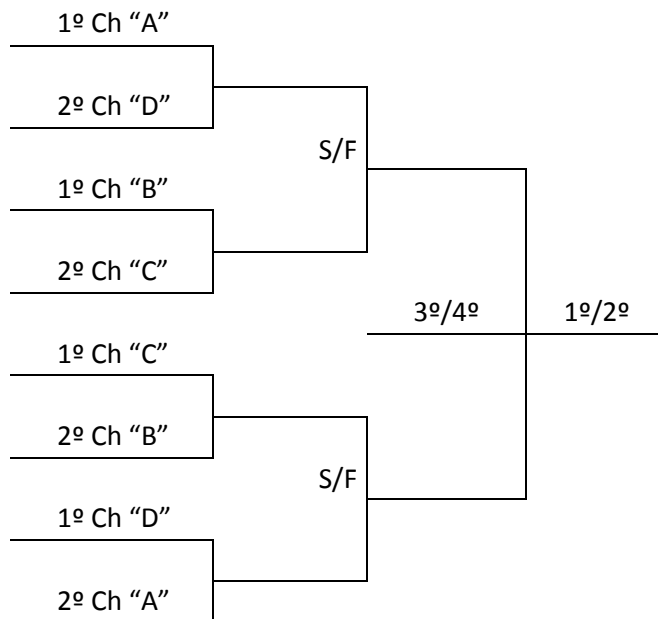

FORMAÇÃO DA CHAVE PARA 2ª FASE

PROGRAMAÇÃO – 22/7/2019 – SEGUNDA FEIRA

VOLEIBOL							
Jogo	Naípe	Hora	Município [A]	X	Município [B]	Chave	
25	F			X		ELIM	
26	F			X		ELIM	
27	F			X		ELIM	
28	F			X		ELIM