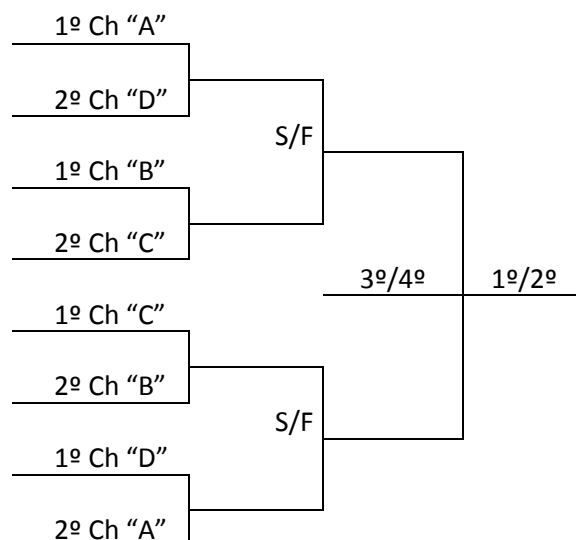

FORMAÇÃO DA CHAVE PARA 2ª FASE

PROGRAMAÇÃO – 25/7/2019 – QUINTA FEIRA

FUTEBOL			Estádio				
Jogo	Naipes	Hora	Município [A]		X	Município [B]	Chave
25	M				X		ELIM
26	M				X		ELIM
27	M				X		ELIM
28	M				X		ELIM

PROGRAMAÇÃO – 26/7/2019 – SEXTA FEIRA

FUTEBOL			Estádio				
Jogo	Naipes	Hora	Município [A]		X	Município [B]	Chave
29	M				X		S/F
30	M				X		S/F

PROGRAMAÇÃO – 27/7/2019 - SÁBADO

FUTEBOL			Estádio				
Jogo	Naipes	Hora	Município [A]		X	Município [B]	Chave
31	M				X		3º/4º
32	M				X		1º/2º