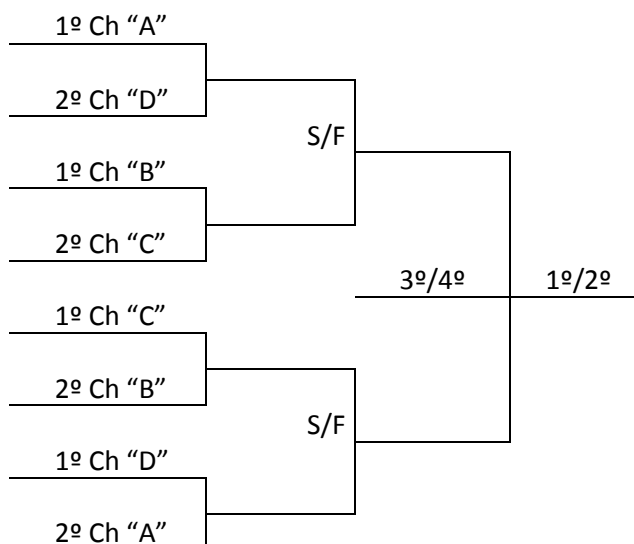

FORMAÇÃO DA CHAVE PARA 2ª FASE

PROGRAMAÇÃO – 24/7/2019 – QUARTA FEIRA

HANDEBOL							
Jogo	Naipes	Hora	Município [A]	X	Município [B]	Chave	
25	M			X		ELIM	
26	M			X		ELIM	
27	M			X		ELIM	
28	M			X		ELIM	

PROGRAMAÇÃO – 25/7/2019 – QUINTA FEIRA

HANDEBOL							
Jogo	Naipes	Hora	Município [A]	X	Município [B]	Chave	
29	M			X		S/F	
30	M			X		S/F	

PROGRAMAÇÃO – 26/7/2019 – SEXTA FEIRA

HANDEBOL							
Jogo	Naipes	Hora	Município [A]	X	Município [B]	Chave	
31	M			X		3º/4º	
32	M			X		1º/2º