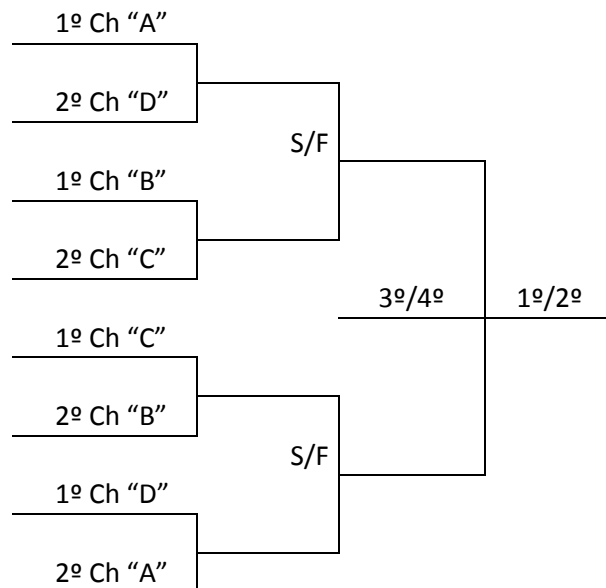

FORMAÇÃO DA CHAVE PARA 2ª FASE

PROGRAMAÇÃO – 25/7/2019 – QUINTA FEIRA

VOLEIBOL								
Jogo	Naipes	Hora	Município [A]		X		Município [B]	Chave
25	M				X			ELIM
26	M				X			ELIM
27	M				X			ELIM
28	M				X			ELIM