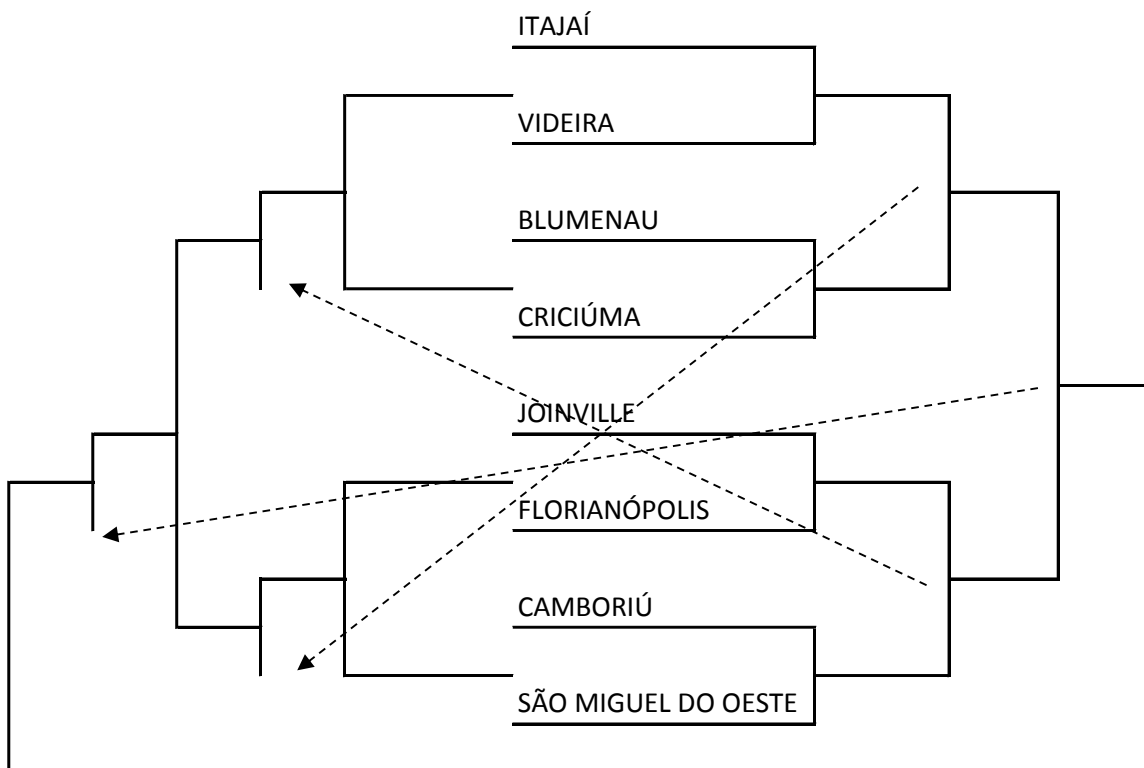

TÊNIS MASCULINO

PROGRAMAÇÃO – 24/7/2019 – QUARTA FEIRA

TÊNIS			Quadras do E.C. Concórdia Rua: Abraham Lincoln, 320 – Jardim América				
Jogo	Naipes	Hora	Município [A]	X	Município [B]	Chave	
1	M	9:00	ITAJAÍ	X	VIDEIRA	ELIM	
2	M		BLUMENAU	X	CRICIÚMA	ELIM	
3	M		JOINVILLE	X	FLORIANÓPOLIS	ELIM	
4	M		CAMBORIÚ	X	SÃO MIGUEL DO OESTE	ELIM	
5	M		PERD JOGO 1	X	PERD JOGO 2	ELIM	
6	M		PERD JOGO 3	X	PERD JOGO 4	ELIM	