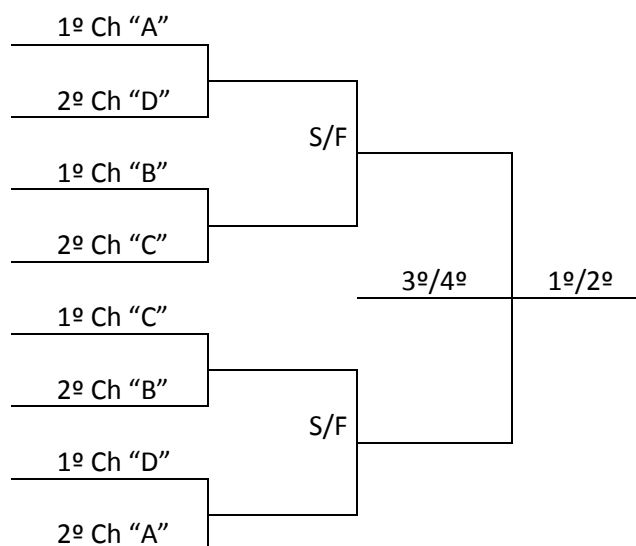

PROGRAMAÇÃO – 21/07/2018 – DOMINGO

FUTSAL			Ginásio de Esportes do SESI Rua: Prof. Wenceslau Borini, 2000 - Canta Galo				
Jogo	Naipes	Hora	Município [A]		X	Município [B]	Chave
17	M	9:00	BLUMENAU		X	CHAPECÓ	D
18	M	10:15	TUBARÃO		X	CONCÓRDIA	D
19	M	11:30	JOINVILLE		X	LONTRAS	C
20	M	13:30	PORTO UNIÃO		X	CRICIÚMA	C
21	M	14:45	LUZERNA		X	SÃO MIGUEL DO OESTE	B
22	M	16:00	ITAJAÍ		X	RANCHO QUEIMADO	B
23	M	17:15	CURITIBANOS		X	IMBUIA	A
24	M	18:30	RIO DO SUL		X	JARAGUÁ DO SUL	A

FORMAÇÃO DA CHAVE PARA 2ª FASE

PROGRAMAÇÃO – 22/7/2019 – SEGUNDA FEIRA

FUTSAL			Ginásio de Esportes do SESI Rua: Prof. Wenceslau Borini, 2000 - Canta Galo				
Jogo	Naipes	Hora	Município [A]		X	Município [B]	Chave
25	M				X		ELIM
26	M				X		ELIM
27	M				X		ELIM
28	M				X		ELIM