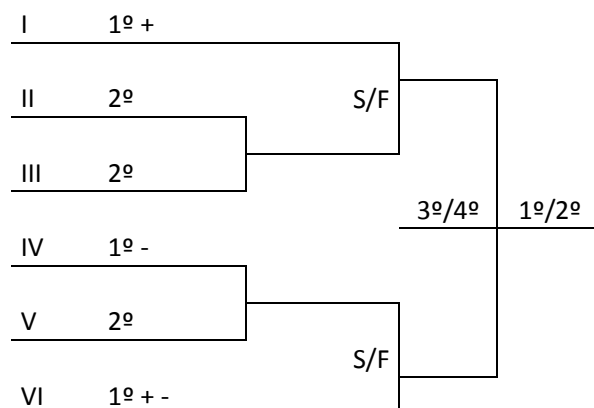

PROGRAMAÇÃO – 21/7/2019 – DOMINGO

FUTEBOL			Estádio Municipal Alfredo João Kriek Rua: Princesa Isabel, 550 - Canoas				
Jogo	Naipes	Hora	Município [A]	X	Município [B]	Chave	
9	F	9:00	LEBON RÉGIS	X	FLORIANÓPOLIS	C	
10	F	10:15	CHAPECÓ	X	ITAPIRANGA	C	
11	F	14:00	JOINVILLE	X	SÃO CARLOS	A	
12	F	15:15	CRICIÚMA	X	CONCÓRDIA	B	

FORMAÇÃO DA CHAVE PARA 2ª FASE

PROGRAMAÇÃO – 22/7/2019 – SEGUNDA FEIRA

FUTEBOL			Estádio				
Jogo	Naipes	Hora	Município [A]	X	Município [B]	Chave	
13	F			X		ELIM	
14	F			X		ELIM	
15	F			X		ELIM	
16	F			X		ELIM