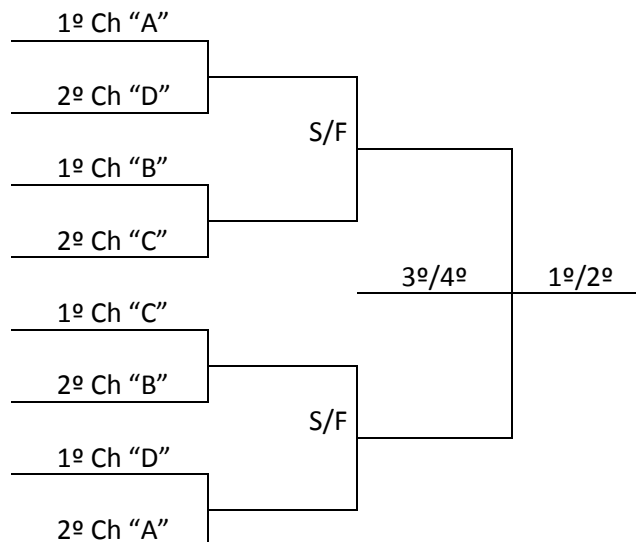

FORMAÇÃO DA CHAVE PARA 2ª FASE

PROGRAMAÇÃO – 25/7/2019 – QUINTA FEIRA

FUTSAL								
Jogo	Naipes	Hora	Município [A]		X		Município [B]	Chave
25	F				X			ELIM
26	F				X			ELIM
27	F				X			ELIM
28	F				X			ELIM