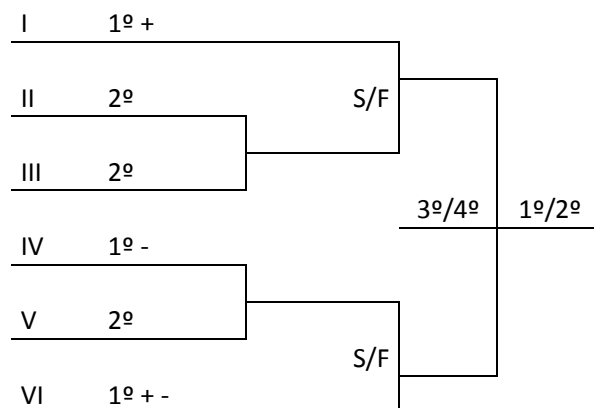

PROGRAMAÇÃO – 24/7/2019 – QUARTA FEIRA

BASQUETEBOL			Ginásio de Esportes Municipal Artenir Werner Rua: Princesa Isabel, 670 – Canoas				
Jogo	Naipe	Hora	Município [A]	X	Município [B]	Chave	
9	F	9:00	JOINVILLE	X	SÃO JOSÉ	A	
10	F	10:30	ITAJAÍ	X	SÃO MIGUEL DO OESTE	B	
11	F	13:00	JARAGUÁ DO SUL	X	CRICIÚMA	C	
12	F	14:30	RIO DO SUL	X	FLORIANÓPOLIS	C	

FORMAÇÃO DA CHAVE PARA 2ª FASE

PROGRAMAÇÃO - 25/7/2019 – QUINTA FEIRA

BASQUETEBOL			Ginásio de Esportes Municipal Artenir Werner Rua: Princesa Isabel, 670 – Canoas				
Jogo	Naipe	Hora	Município [A]	X	Município [B]	Chave	
13	F			X		ELIM	
14	F			X		ELIM