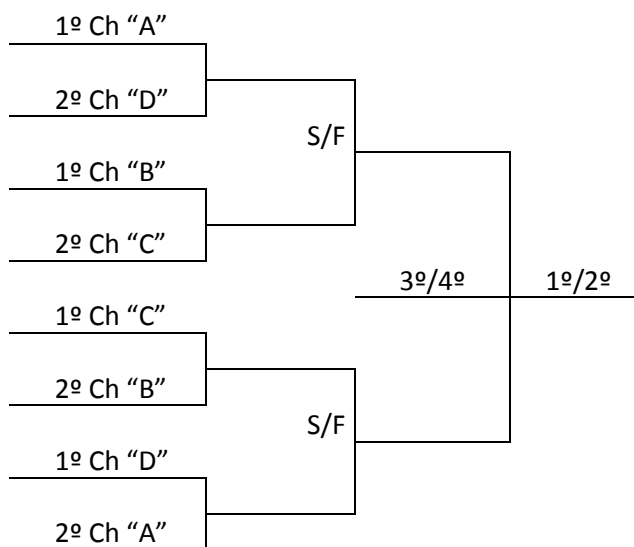

PROGRAMAÇÃO - 21/7/2019 – DOMINGO

BASQUETEBOL		Ginásio de Esportes Municipal Artenir Werner Rua: Princesa Isabel, 670 – Canoas						
Jogo	Naipe	Hora	Município [A]	X	Município [B]	Chave		
15	M	8:30	ITAJAÍ	X	JARAGUÁ DO SUL	C		
16	M	10:00	JOINVILLE	X	SÃO JOSÉ	C		
17	M	11:30	CAÇADOR	X	IÇARA	D		
18	M	14:00	CONCÓRDIA	X	CAMPOS NOVOS	D		
19	M	15:30	CHAPECÓ	X	BALNEÁRIO CAMBORIÚ	B		
20	M	17:00	FLORIANÓPOLIS	X	CRICIÚMA	B		
21	M	18:30	RIO DO SUL	X	JOAÇABA	A		

FORMAÇÃO DA CHAVE PARA 2ª FASE

PROGRAMAÇÃO - 22/7/2019 – SEGUNDA FEIRA

BASQUETEBOL		Ginásio de Esportes Municipal Artenir Werner Rua: Princesa Isabel, 670 – Canoas						
Jogo	Naipe	Hora	Município [A]	X	Município [B]	Chave		
22	M			X		ELIM		
23	M			X		ELIM		
24	M			X		ELIM		
25	M			X		ELIM