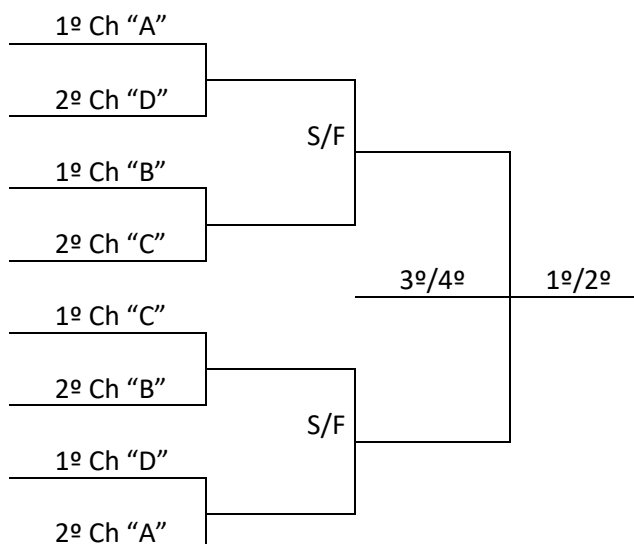

FORMAÇÃO DA CHAVE PARA 2ª FASE

PROGRAMAÇÃO – 24/7/2019 – QUARTA FEIRA

HANDEBOL							
Jogo	Naípe	Hora	Município [A]	X	Município [B]	Chave	
25	M			X		ELIM	
26	M			X		ELIM	
27	M			X		ELIM	
28	M			X		ELIM	

PROGRAMAÇÃO – 25/7/2019 – QUINTA FEIRA

HANDEBOL							
Jogo	Naípe	Hora	Município [A]	X	Município [B]	Chave	
29	M			X		S/F	
30	M			X		S/F	

PROGRAMAÇÃO – 26/7/2019 – SEXTA FEIRA

HANDEBOL							
Jogo	Naípe	Hora	Município [A]	X	Município [B]	Chave	
31	M			X		3º/4º	
32	M			X		1º/2º