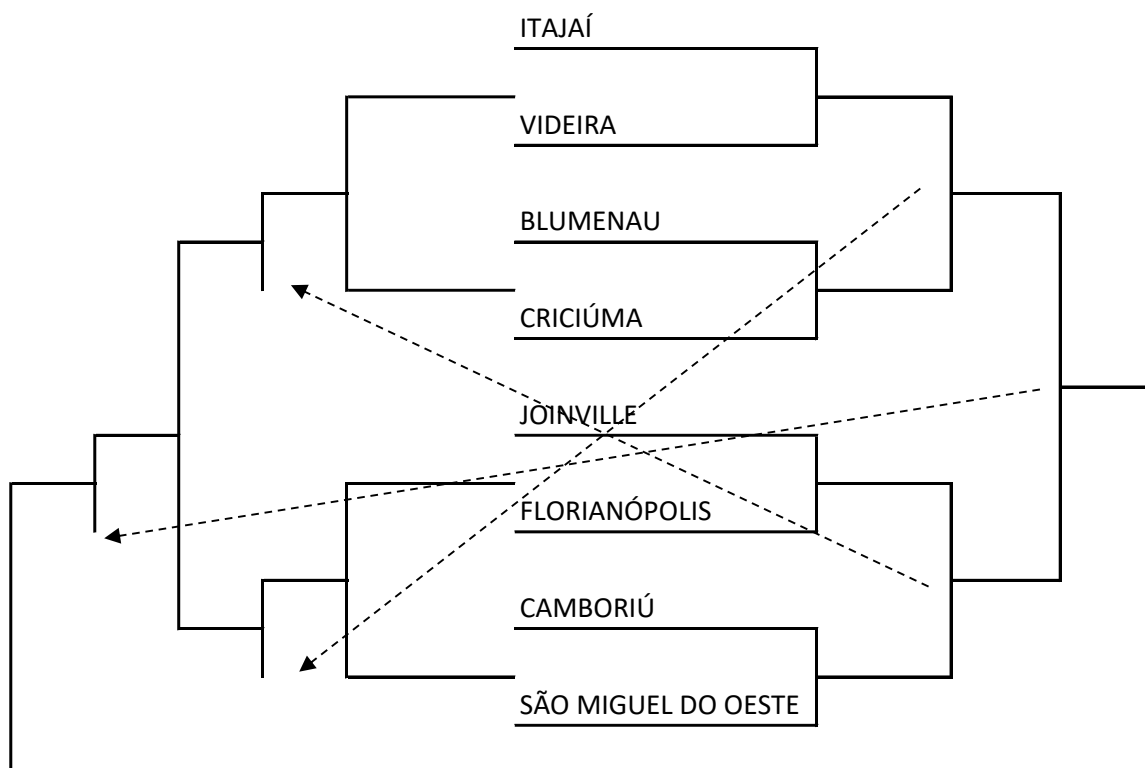

TÊNIS MASCULINO

PROGRAMAÇÃO – 24/7/2019 – QUARTA FEIRA

TÊNIS			Quadras do E.C. Concórdia Rua: Abraham Lincoln, 320 – Jardim América				
Jogo	Naipes	Hora	Município [A]	X	Município [B]	Chave	
1	M	9:00	ITAJAÍ	X	VIDEIRA	ELIM	
2	M		BLUMENAU	X	CRICIÚMA	ELIM	
3	M		JOINVILLE	X	FLORIANÓPOLIS	ELIM	
4	M		CAMBORIÚ	X	SÃO MIGUEL DO OESTE	ELIM	
5	M		PERD JOGO 1	X	PERD JOGO 2	ELIM	
6	M		PERD JOGO 3	X	PERD JOGO 4	ELIM