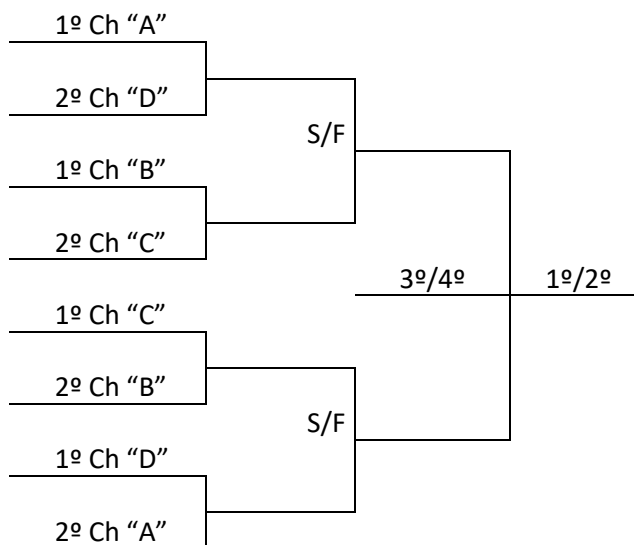

FORMAÇÃO DA CHAVE PARA 2ª FASE

PROGRAMAÇÃO – 22/7/2019 – SEGUNDA FEIRA

FUTSAL			Ginásio de Esportes do SESI Rua: Prof. Wenceslau Borini, 2000 - Canta Galo				
Jogo	Naipes	Hora	Município [A]		X	Município [B]	Chave
25	M				X		ELIM
26	M				X		ELIM
27	M				X		ELIM
28	M				X		ELIM

PROGRAMAÇÃO - 23/7/2018 – TERÇA FEIRA

FUTSAL			Ginásio de Esportes do SESI Rua: Prof. Wenceslau Borini, 2000 - Canta Galo				
Jogo	Naipes	Hora	Município [A]		X	Município [B]	Chave
29	M				X		S/F
30	M				X		S/F

PROGRAMAÇÃO - 24/7/2018 – QUARTA FEIRA

FUTSAL			Ginásio de Esportes do SESI Rua: Prof. Wenceslau Borini, 2000 - Canta Galo				
Jogo	Naipes	Hora	Município [A]		X	Município [B]	Chave
31	M				X		3º/4º
32	M				X		1º/2º