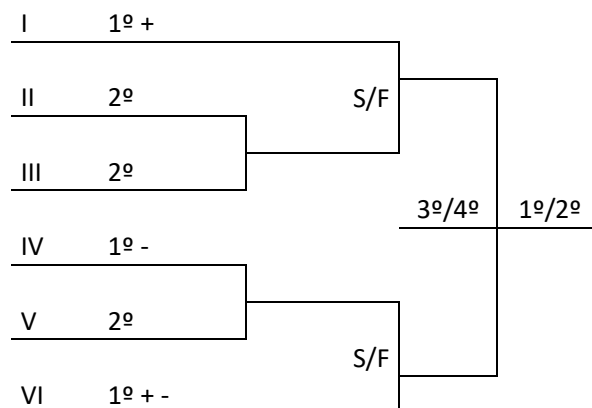

PROGRAMAÇÃO – 24/7/2019 – QUARTA FEIRA

BASQUETEBOL			Ginásio de Esportes Municipal Artenir Werner Rua: Princesa Isabel, 670 – Canoas				
Jogo	Naipes	Hora	Município [A]	X	Município [B]	Chave	
9	F	9:00	JOINVILLE	X	SÃO JOSÉ	A	
10	F	10:30	ITAJAÍ	X	SÃO MIGUEL DO OESTE	B	
11	F	13:00	JARAGUÁ DO SUL	X	CRICIÚMA	C	
12	F	14:30	RIO DO SUL	X	FLORIANÓPOLIS	C	

FORMAÇÃO DA CHAVE PARA 2ª FASE

PROGRAMAÇÃO - 25/7/2019 – QUINTA FEIRA

BASQUETEBOL			Ginásio de Esportes Municipal Artenir Werner Rua: Princesa Isabel, 670 – Canoas				
Jogo	Naipes	Hora	Município [A]	X	Município [B]	Chave	
13	F			X		ELIM	
14	F			X		ELIM