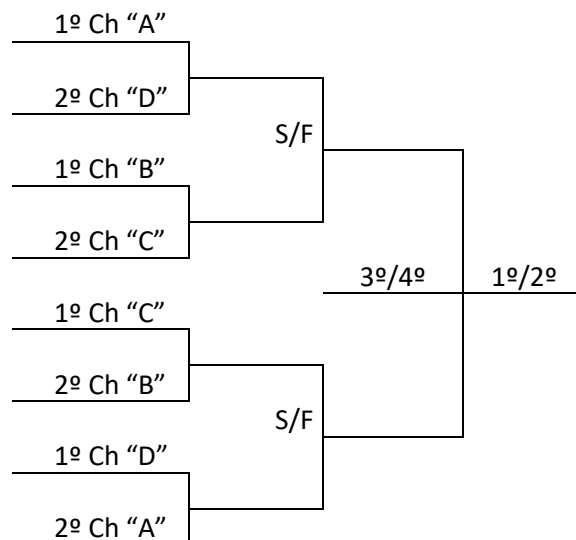

FORMAÇÃO DA CHAVE PARA 2ª FASE

PROGRAMAÇÃO – 25/7/2019 – QUINTA FEIRA

FUTEBOL			Estádio				
Jogo	Naipes	Hora	Município [A]		X	Município [B]	Chave
25	M				X		ELIM
26	M				X		ELIM
27	M				X		ELIM
28	M				X		ELIM

PROGRAMAÇÃO – 26/7/2019 – SEXTA FEIRA

FUTEBOL			Estádio				
Jogo	Naipes	Hora	Município [A]		X	Município [B]	Chave
29	M				X		S/F
30	M				X		S/F

PROGRAMAÇÃO – 27/7/2019 - SÁBADO

FUTEBOL			Estádio				
Jogo	Naipes	Hora	Município [A]		X	Município [B]	Chave
31	M				X		3º/4º
32	M				X		1º/2º