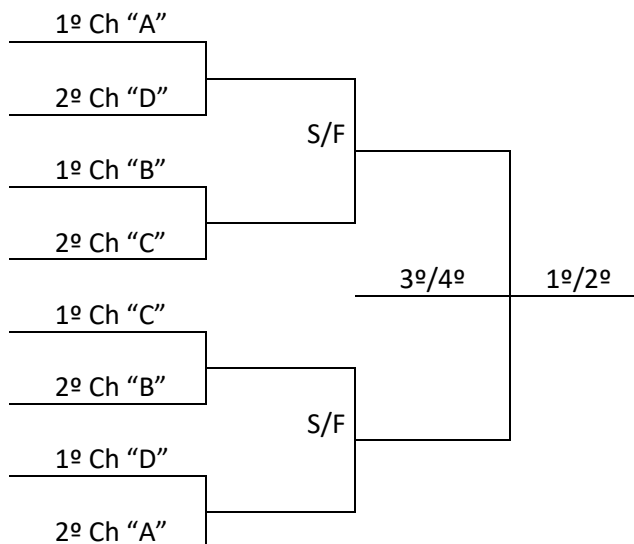

FORMAÇÃO DA CHAVE PARA 2ª FASE

PROGRAMAÇÃO - 22/7/2019 – SEGUNDA FEIRA

BASQUETEBOL			Ginásio de Esportes Municipal Artenir Werner Rua: Princesa Isabel, 670 – Canoas				
Jogo	Naipes	Hora	Município [A]	X	Município [B]	Chave	
22	M			X		ELIM	
23	M			X		ELIM	
24	M			X		ELIM	
25	M			X		ELIM	

PROGRAMAÇÃO - 23/7/2019 – TERÇA FEIRA

BASQUETEBOL			Ginásio de Esportes Municipal Artenir Werner Rua: Princesa Isabel, 670 – Canoas				
Jogo	Naipes	Hora	Município [A]	X	Município [B]	Chave	
26	M			X		S/F	
27	M			X		S/F	

PROGRAMAÇÃO - 24/7/2019 – QUARTA FEIRA

BASQUETEBOL			Ginásio de Esportes Municipal Artenir Werner Rua: Princesa Isabel, 670 – Canoas				
Jogo	Naipes	Hora	Município [A]	X	Município [B]	Chave	
28	M			X		3º/4º	
29	M			X		1º/2º