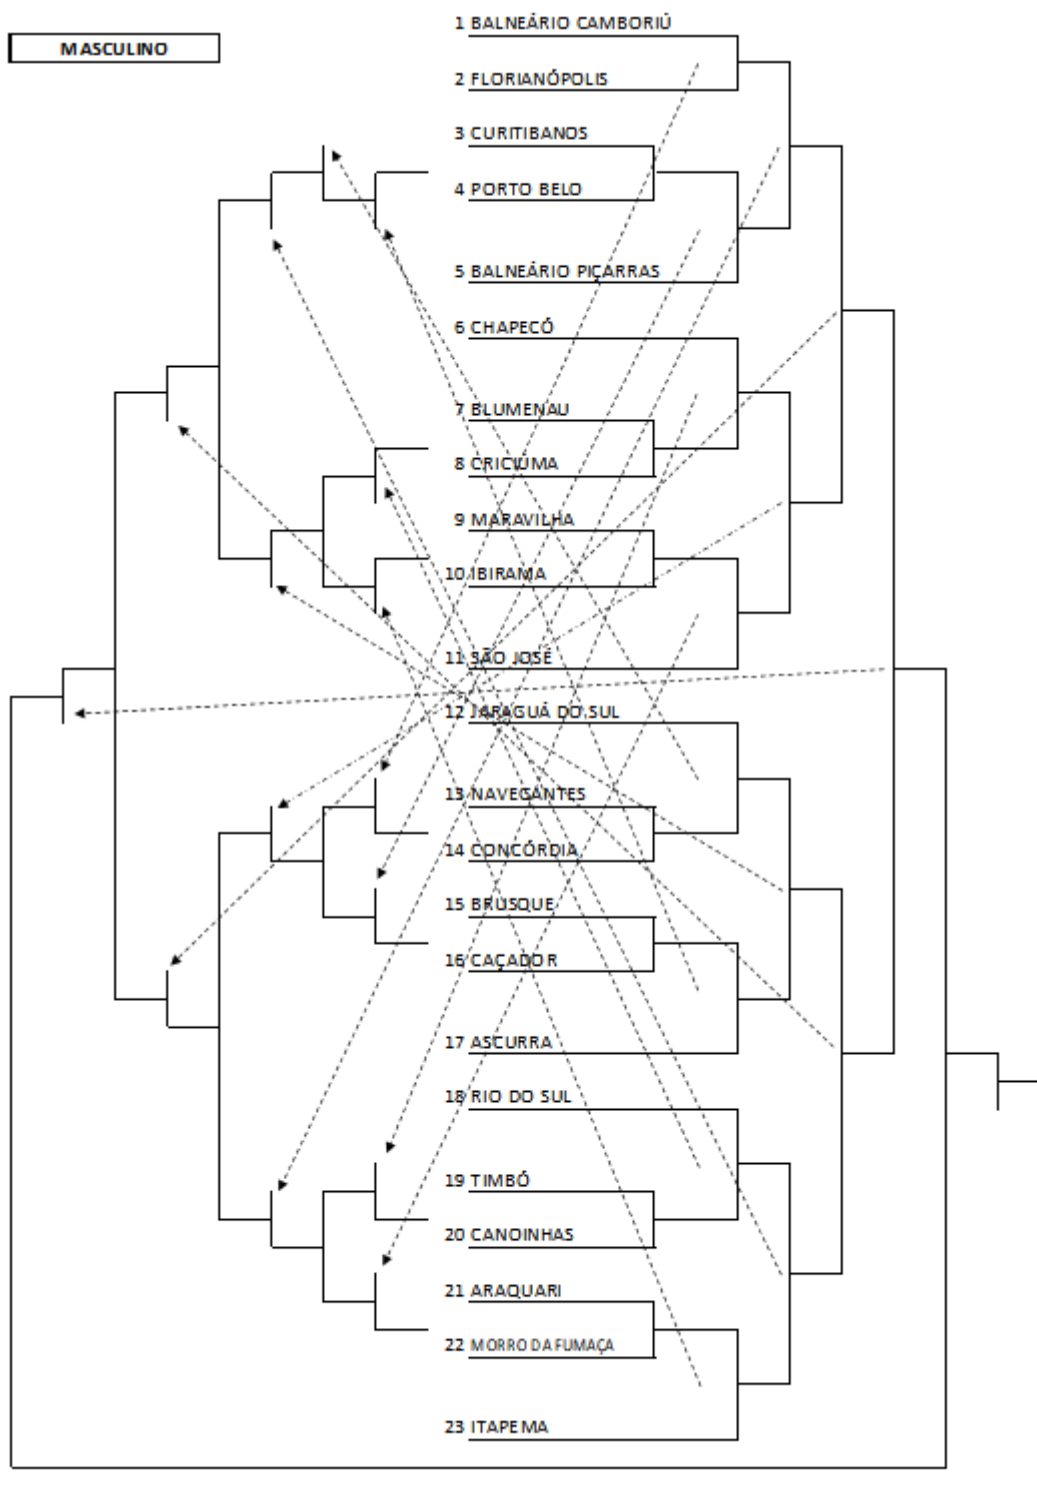

VÔLEI DE PRAIA

Local de Competição

Quadra da A.A.B.B.

PROGRAMAÇÃO – 20/7/2019 – SÁBADO

VÔLEI DE PRAIA			Quadra AABB Rua: Prefeito Raulino Rosar, 455, centro				
Jogo	Naipes	Hora	Município [A]	X	Município [B]	Chave	
1	M	10:00	CURITIBANOS	X	PORTO BELO	ELIM DUPLA	
2	M		BLUMENAU	X	CRICIÚMA	ELIM DUPLA	
3	M		MARAVILHA	X	IBIRAMA	ELIM DUPLA	
4	M		NAVEGANTES	X	CONCÓRDIA	ELIM DUPLA	
5	M		BRUSQUE	X	CAÇADOR	ELIM DUPLA	
6	M		TIMBÓ	X	CANOINHAS	ELIM DUPLA	
7	M		ARAQUARI	X	MORRO DA FUMAÇA	ELIM DUPLA	
8	F		PRESIDENTE GETÚLIO	X	CANOINHAS	ELIM DUPLA	
9	F		BRUSQUE	X	MORRO DA FUMAÇA	ELIM DUPLA	
10	F		JOINVILLE	X	BLUMENAU	ELIM DUPLA	
11	F		JARAGUÁ DO SUL	X	NAVEGANTES	ELIM DUPLA	
12	F		ARAQUARI	X	NOVA VENEZA	ELIM DUPLA	
13	F		CRICIÚMA	X	ASCURRA	ELIM DUPLA	
14	F		CURITIBANOS	X	BALNEÁRIO CAMBORIÚ	ELIM DUPLA	