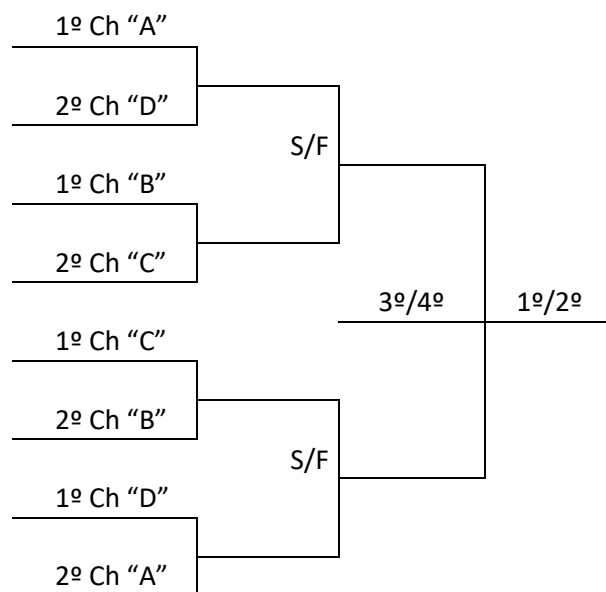

FORMAÇÃO DA CHAVE PARA 2ª FASE

PROGRAMAÇÃO – 25/7/2019 – QUINTA FEIRA

VOLEIBOL								
Jogo	Naípe	Hora	Município [A]		X		Município [B]	Chave
25	M				X			ELIM
26	M				X			ELIM
27	M				X			ELIM
28	M				X			ELIM