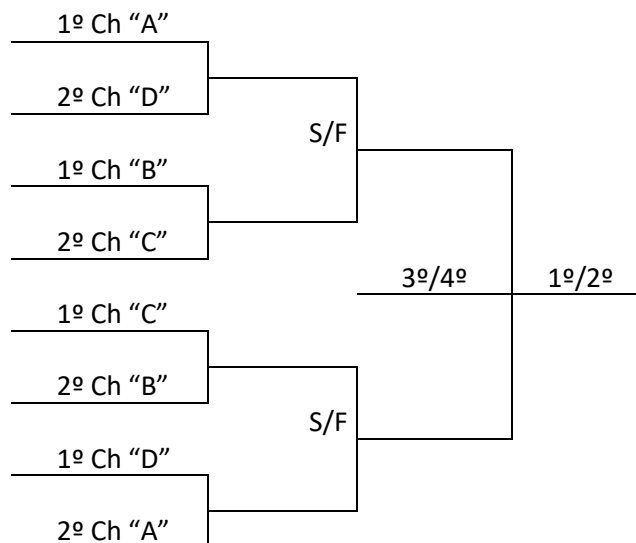

FORMAÇÃO DA CHAVE PARA 2ª FASE

PROGRAMAÇÃO – 25/7/2019 – QUINTA FEIRA

FUTSAL							
Jogo	Naípe	Hora	Município [A]		X	Município [B]	Chave
25	F				X		ELIM
26	F				X		ELIM
27	F				X		ELIM
28	F				X		ELIM

PROGRAMAÇÃO – 26/7/2019 – SEXTA FEIRA

FUTSAL							
Jogo	Naípe	Hora	Município [A]		X	Município [B]	Chave
29	F				X		S/F
30	F				X		S/F