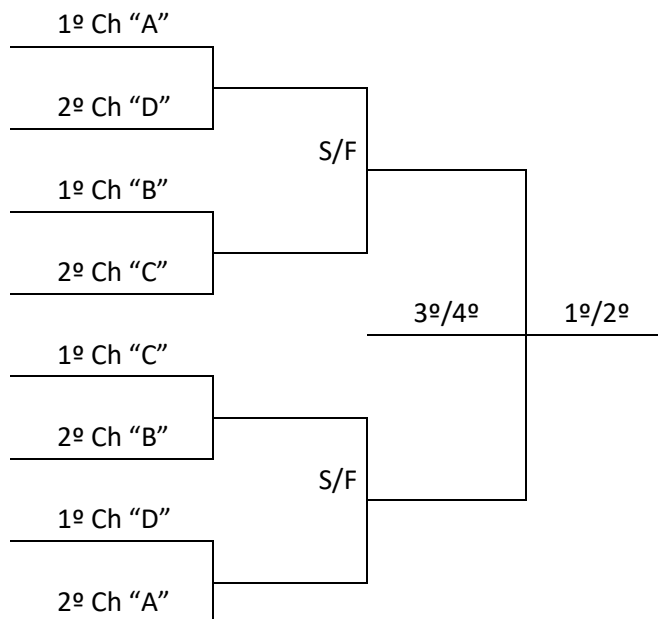

FORMAÇÃO DA CHAVE PARA 2ª FASE

PROGRAMAÇÃO – 22/7/2019 – SEGUNDA FEIRA

VOLEIBOL							
Jogo	Naipes	Hora	Município [A]	X		Município [B]	Chave
25	F			X			ELIM
26	F			X			ELIM
27	F			X			ELIM
28	F			X			ELIM