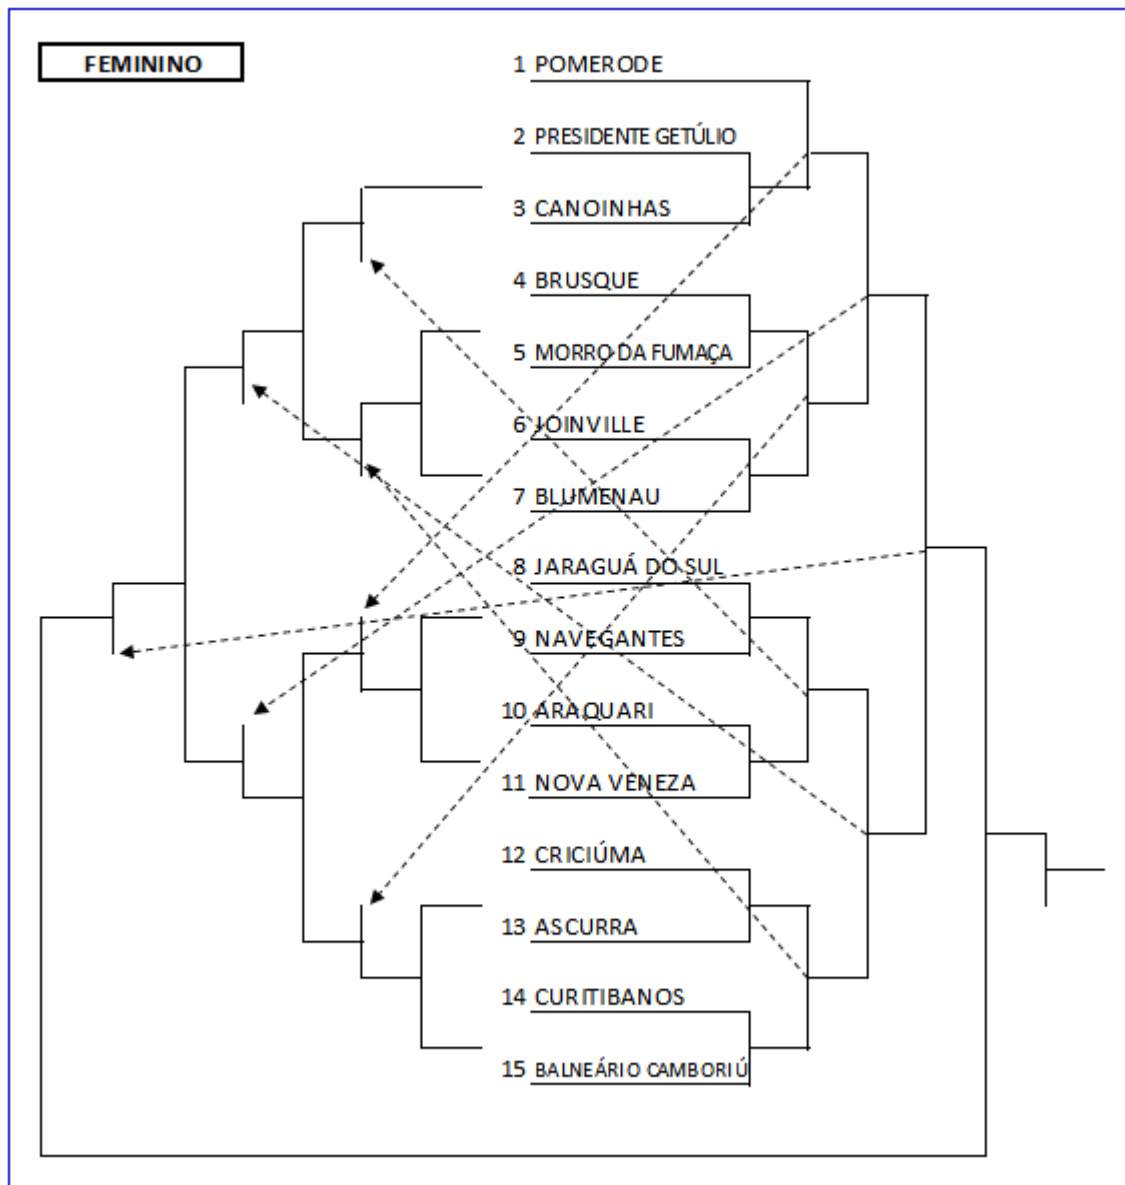

PROGRAMAÇÃO - 26/7/2019 – SEXTA FEIRA

TÊNIS			Quadras do E.C. Concórdia Rua: Abraham Lincoln, 320 – Jardim América				
Jogo	Naipes	Hora	Município [A]	X	Município [B]	Chave	
13	M	9:00	VENC JOGO 12	X	PERD JOGO 11	ELIM	
14	M		VENC JOGO 11	X	VENC JOGO 13	ELIM	
15	M		VENC JOGO 11	X	VENC JOGO 13	S/N	

VÔLEI DE PRAIA

Local de Competição

Quadra da A.A.B.B.

PROGRAMAÇÃO – 20/7/2019 – SÁBADO

VÔLEI DE PRAIA			Quadra AABB Rua: Prefeito Raulino Rosar, 455, centro				
Jogo	Naipes	Hora	Município [A]	X	Município [B]	Chave	
1	M	10:00	CURITIBANOS	X	PORTO BELO	ELIM DUPLA	
2	M		BLUMENAU	X	CRICIÚMA	ELIM DUPLA	
3	M		MARAVILHA	X	IBIRAMA	ELIM DUPLA	
4	M		NAVEGANTES	X	CONCÓRDIA	ELIM DUPLA	
5	M		BRUSQUE	X	CAÇADOR	ELIM DUPLA	
6	M		TIMBÓ	X	CANOINHAS	ELIM DUPLA	
7	M		ARAQUARI	X	MORRO DA FUMAÇA	ELIM DUPLA	
8	F		PRESIDENTE GETÚLIO	X	CANOINHAS	ELIM DUPLA	
9	F		BRUSQUE	X	MORRO DA FUMAÇA	ELIM DUPLA	
10	F		JOINVILLE	X	BLUMENAU	ELIM DUPLA	
11	F		JARAGUÁ DO SUL	X	NAVEGANTES	ELIM DUPLA	
12	F		ARAQUARI	X	NOVA VENEZA	ELIM DUPLA	
13	F		CRICIÚMA	X	ASCURRA	ELIM DUPLA	
14	F		CURITIBANOS	X	BALNEÁRIO CAMBORIÚ	ELIM DUPLA	