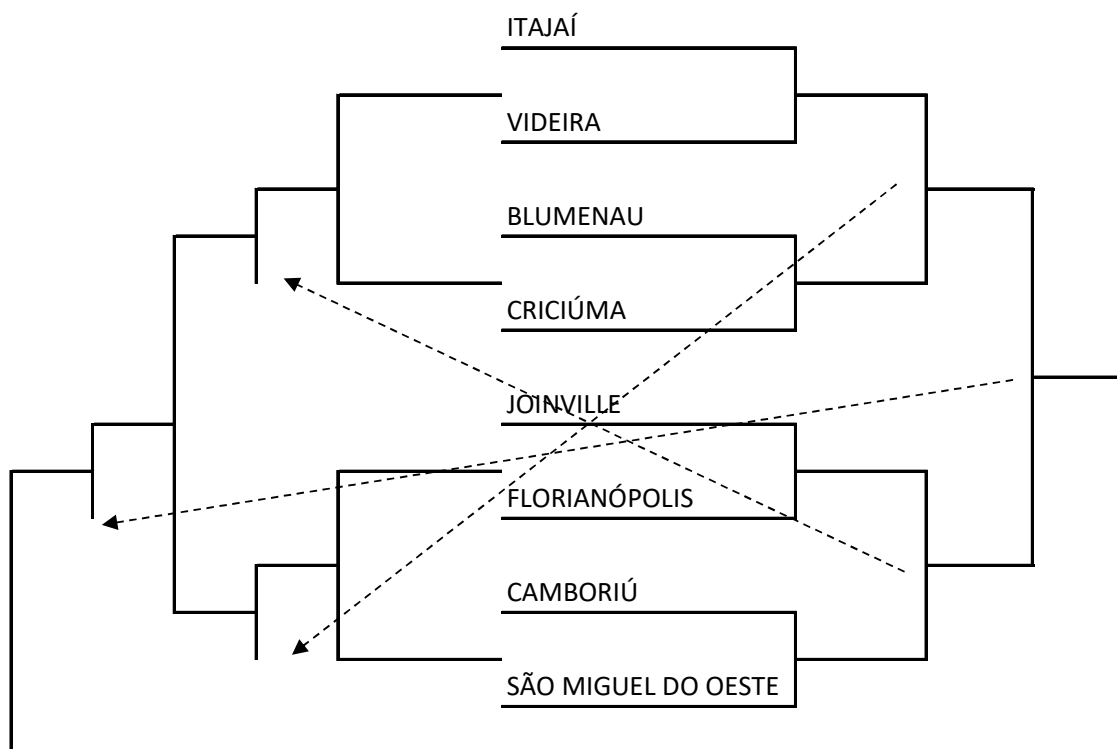

TÊNIS MASCULINO

PROGRAMAÇÃO – 24/7/2019 – QUARTA FEIRA

TÊNIS			Quadras do E.C. Concórdia Rua: Abraham Lincoln, 320 – Jardim América				
Jogo	Naipes	Hora	Município [A]	X	Município [B]	Chave	
1	M	9:00	ITAJAÍ	X	VIDEIRA	ELIM	
2	M		BLUMENAU	X	CRICIÚMA	ELIM	
3	M		JOINVILLE	X	FLORIANÓPOLIS	ELIM	
4	M		CAMBORIÚ	X	SÃO MIGUEL DO OESTE	ELIM	
5	M		PERD JOGO 1	X	PERD JOGO 2	ELIM	
6	M		PERD JOGO 3	X	PERD JOGO 4	ELIM