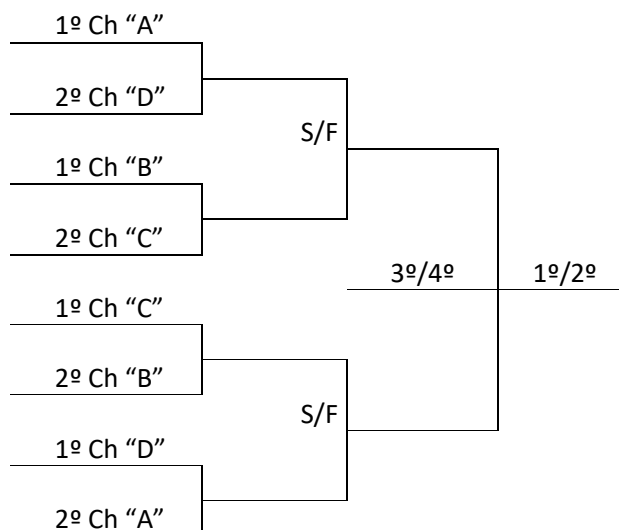

PROGRAMAÇÃO – 23/7/2019 – TERÇA FEIRA

HANDEBOL			Ginásio de Esportes Colégio Sinodal Ruy Barbosa Rua: Ruy Barbosa, 295 – Sumaré				
Jogo	Naipes	Hora	Município [A]	X	Município [B]	Chave	
17	M	9:00	SÃO JOSÉ	X	CAÇADOR	A	
18	M	10:30	ITAJAÍ	X	LUZERNA	C	
19	M	14:00	TUBARÃO	X	SÃO JOSÉ DO CEDRO	D	
20	M	15:30	LAGES	X	BLUMENAU	D	
21	M	17:00	JOINVILLE	X	SÃO BENTO DO SUL	B	

HANDEBOL			Ginásio de Esportes IFC Estrada Geral, 5000 – Serra Canoas				
Jogo	Naipes	Hora	Município [A]	X	Município [B]	Chave	
22	M	9:00	LAGUNA	X	FLORIANÓPOLIS	C	
23	M	10:30	CRICIÚMA	X	SAUDADES	B	
24	M	13:30	XAXIM	X	JOAÇABA	A	

FORMAÇÃO DA CHAVE PARA 2ª FASE