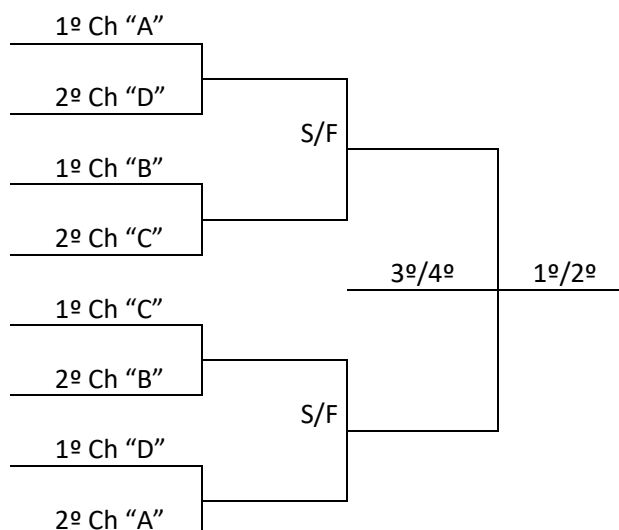

FORMAÇÃO DA CHAVE PARA 2ª FASE

PROGRAMAÇÃO – 25/7/2019 – QUINTA FEIRA

FUTSAL							
Jogo	Naipes	Hora	Município [A]	X	Município [B]	Chave	
25	F			X		ELIM	
26	F			X		ELIM	
27	F			X		ELIM	
28	F			X		ELIM	

PROGRAMAÇÃO – 26/7/2019 – SEXTA FEIRA

FUTSAL							
Jogo	Naipes	Hora	Município [A]	X	Município [B]	Chave	
29	F			X		S/F	
30	F			X		S/F