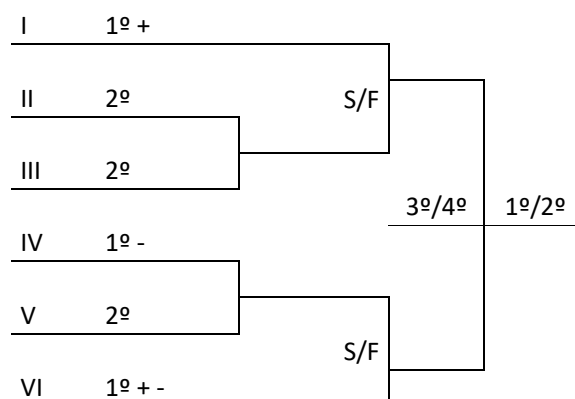

PROGRAMAÇÃO – 24/7/2019 – QUARTA FEIRA

BASQUETEBOL			Ginásio de Esportes Municipal Artenir Werner Rua: Princesa Isabel, 670 – Canoas				
Jogo	Naipes	Hora	Município [A]	X	Município [B]	Chave	
9	F	9:00	JOINVILLE	X	SÃO JOSÉ	A	
10	F	10:30	ITAJAÍ	X	SÃO MIGUEL DO OESTE	B	
11	F	13:30	JARAGUÁ DO SUL	X	CRICIÚMA	C	
12	F	15:00	RIO DO SUL	X	FLORIANÓPOLIS	C	

FORMAÇÃO DA CHAVE PARA 2ª FASE

PROGRAMAÇÃO - 25/7/2019 – QUINTA FEIRA

BASQUETEBOL			Ginásio de Esportes Municipal Artenir Werner Rua: Princesa Isabel, 670 – Canoas				
Jogo	Naipes	Hora	Município [A]	X	Município [B]	Chave	
13	F	9:00		X		ELIM	
14	F	10:30		X		ELIM