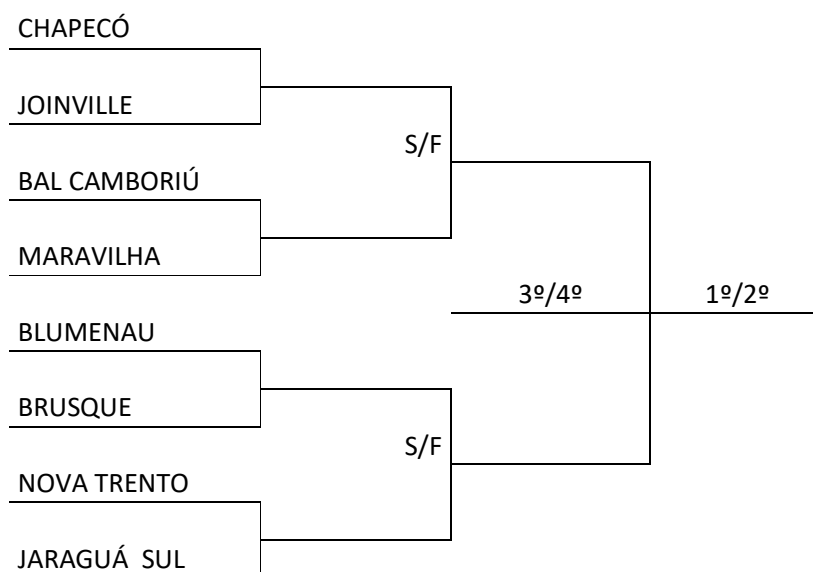

VOLEIBOL FEMININO

FORMAÇÃO DA CHAVE PARA 2ª FASE

PROGRAMAÇÃO – 22/7/2019 – SEGUNDA FEIRA

VOLEIBOL		Ginásio de Esportes de Lontras Rua: Frederico Kuehl, 187 – Centro						
Jogo	Naipes	Hora	Município [A]		X		Município [B]	Chave
25	F	8:30	BLUMENAU		X		BRUSQUE	ELIM
26	F	10:00	NOVA TRENTO		X		JARAGUÁ DO SUL	ELIM

VOLEIBOL		Ginásio de Esportes de Laurentino Rua: Severino Avi, 72-314 – Centro						
Jogo	Naipes	Hora	Município [A]		X		Município [B]	Chave
27	F	8:30	BALNEÁRIO CAMBORIÚ		X		MARAVILHA	ELIM
28	F	10:00	CHAPECÓ		X		JOINVILLE	ELIM