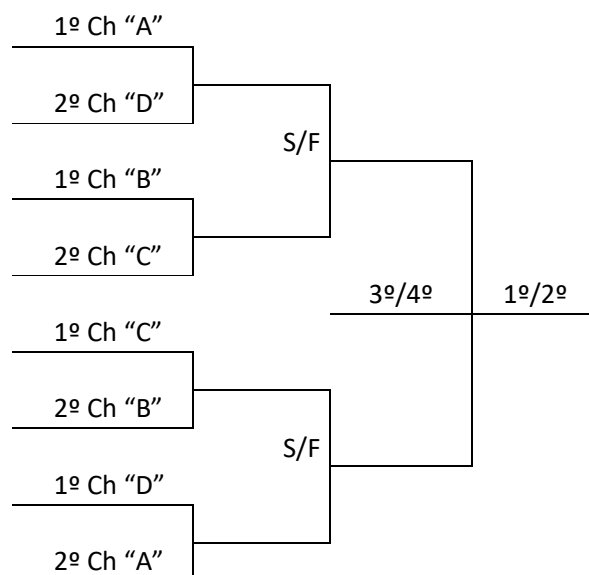

FORMAÇÃO DA CHAVE PARA 2ª FASE

PROGRAMAÇÃO – 25/7/2019 – QUINTA FEIRA

VOLEIBOL							
Jogo	Naipes	Hora	Município [A]		X	Município [B]	Chave
25	M				X		ELIM
26	M				X		ELIM
27	M				X		ELIM
28	M				X		ELIM