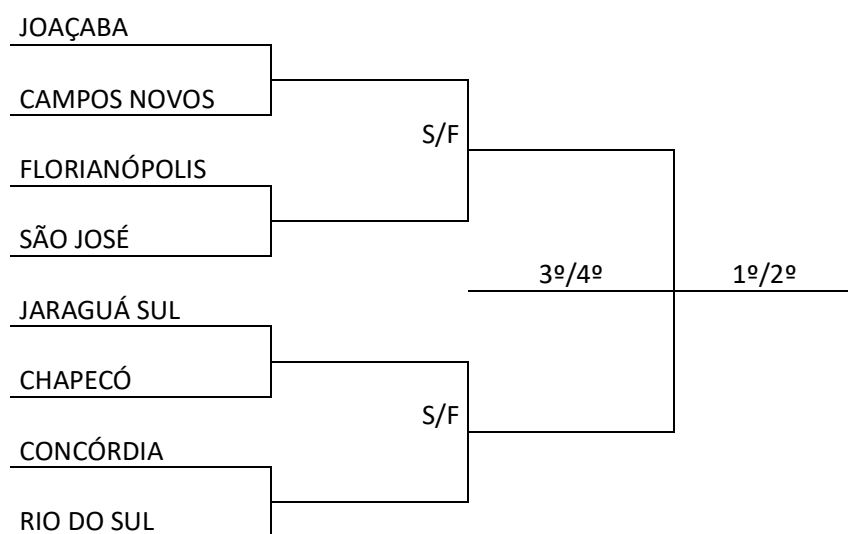

BASQUETEBOL MASCULINO

FORMAÇÃO DA CHAVE PARA 2ª FASE

PROGRAMAÇÃO - 22/7/2019 – SEGUNDA FEIRA

BASQUETEBOL			Ginásio de Esportes Municipal Artenir Werner Rua: Princesa Isabel, 670 – Canoas				
Jogo	Naipes	Hora	Município [A]	X	Município [B]	Chave	
22	M	14:30	JOAÇABA	X	CAMPOS NOVOS	ELIM	
23	M	16:00	FLORIANÓPOLIS	X	SÃO JOSÉ	ELIM	
24	M	17:30	JARAGUÁ DO SUL	X	CHAPECÓ	ELIM	
25	M	19:00	CONCÓRDIA	X	RIO DO SUL	ELIM