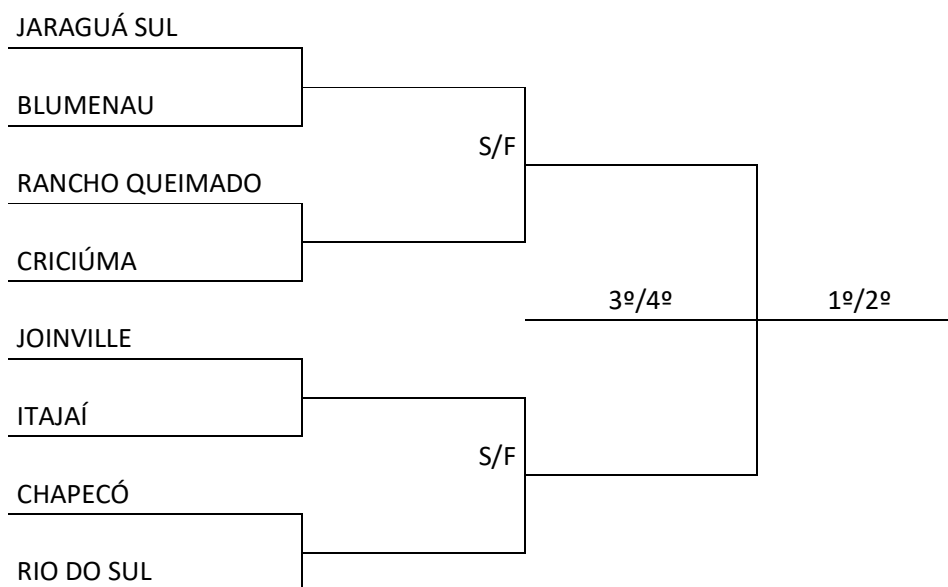

FUTSAL MASCULINO

FORMAÇÃO DA CHAVE PARA 2ª FASE

PROGRAMAÇÃO – 22/7/2019 – SEGUNDA FEIRA

FUTSAL			Ginásio de Esportes do SESI Rua: Prof. Wenceslau Borini, 2000 - Canta Galo				
Jogo	Naípe	Hora	Município [A]	X	Município [B]	Chave	
25	M	10:00	RANCHO QUEIMADO	X	CRICIÚMA	ELIM	
26	M	11:15	JOINVILLE	X	ITAJAÍ	ELIM	
27	M	13:30	JARAGUÁ DO SUL	X	BLUMENAU	ELIM	
28	M	14:45	CHAPECÓ	X	RIO DO SUL	ELIM