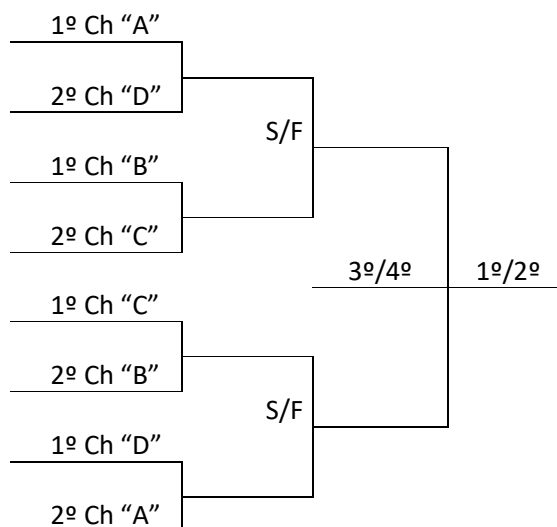

FORMAÇÃO DA CHAVE PARA 2ª FASE

PROGRAMAÇÃO – 25/7/2019 – QUINTA FEIRA

FUTEBOL			Estádio				
Jogo	Naipes	Hora	Município [A]	X	Município [B]	Chave	
25	M			X		ELIM	
26	M			X		ELIM	
27	M			X		ELIM	
28	M			X		ELIM	

PROGRAMAÇÃO – 26/7/2019 – SEXTA FEIRA

FUTEBOL			Estádio				
Jogo	Naipes	Hora	Município [A]	X	Município [B]	Chave	
29	M			X		S/F	
30	M			X		S/F	

PROGRAMAÇÃO – 27/7/2019 - SÁBADO

FUTEBOL			Estádio				
Jogo	Naipes	Hora	Município [A]	X	Município [B]	Chave	
31	M			X		3º/4º	
32	M			X		1º/2º