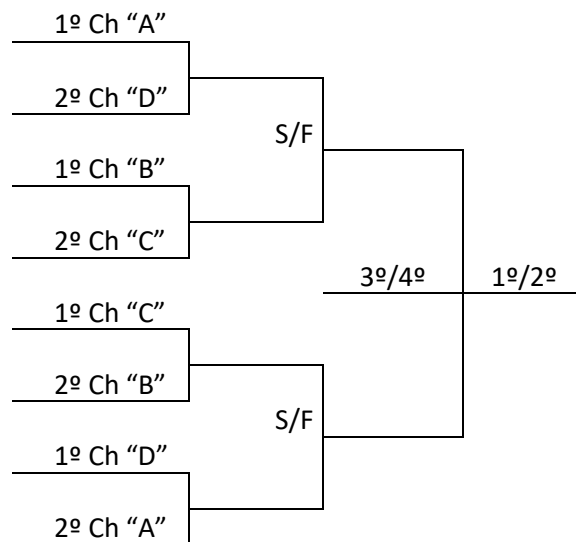

FORMAÇÃO DA CHAVE PARA 2ª FASE

PROGRAMAÇÃO – 25/7/2019 – QUINTA FEIRA

FUTEBOL			Estádio				
Jogo	Naipes	Hora	Município [A]		X	Município [B]	Chave
25	M				X		ELIM
26	M				X		ELIM
27	M				X		ELIM
28	M				X		ELIM

PROGRAMAÇÃO – 26/7/2019 – SEXTA FEIRA

FUTEBOL			Estádio				
Jogo	Naipes	Hora	Município [A]		X	Município [B]	Chave
29	M				X		S/F
30	M				X		S/F

PROGRAMAÇÃO – 27/7/2019 - SÁBADO

FUTEBOL			Estádio				
Jogo	Naipes	Hora	Município [A]		X	Município [B]	Chave
31	M				X		3º/4º
32	M				X		1º/2º