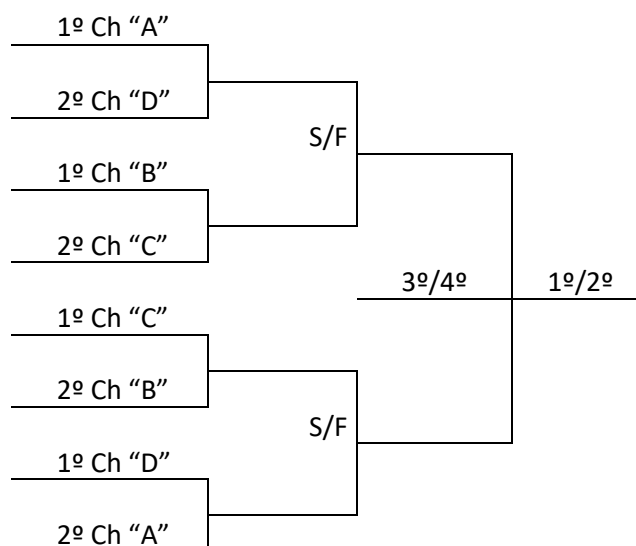

FORMAÇÃO DA CHAVE PARA 2ª FASE

PROGRAMAÇÃO – 25/7/2019 – QUINTA FEIRA

FUTSAL							
Jogo	Naípe	Hora	Município [A]		X	Município [B]	Chave
25	F				X		ELIM
26	F				X		ELIM
27	F				X		ELIM
28	F				X		ELIM