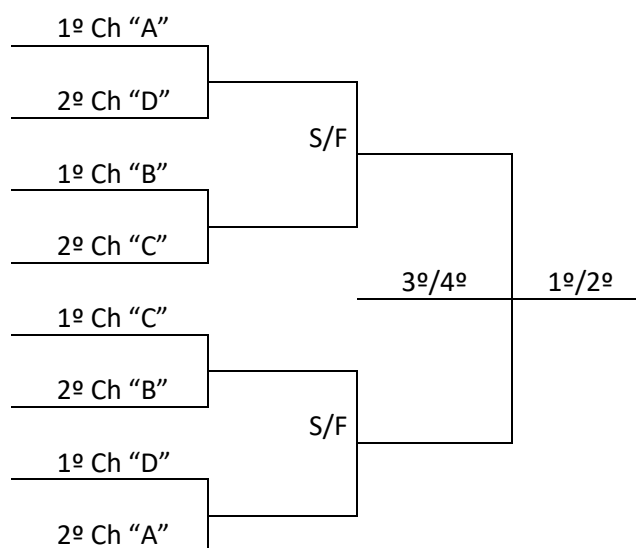

HANDEBOL MASCULINO

PROGRAMAÇÃO – 23/7/2019 – TERÇA FEIRA

HANDEBOL			Ginásio de Esportes Colégio Sinodal Ruy Barbosa Rua: Ruy Barbosa, 295 – Sumaré				
Jogo	Naipes	Hora	Município [A]	X	Município [B]	Chave	
17	M	9:00	SÃO JOSÉ	X	CAÇADOR	A	
18	M	10:30	ITAJAÍ	X	LUZERNA	C	
19	M	14:00	TUBARÃO	X	SÃO JOSÉ DO CEDRO	D	
20	M	15:30	LAGES	X	BLUMENAU	D	
21	M	17:00	JOINVILLE	X	SÃO BENTO DO SUL	B	

HANDEBOL			Ginásio de Esportes IFC Estrada Geral, 5000 – Serra Canoas				
Jogo	Naipes	Hora	Município [A]	X	Município [B]	Chave	
22	M	9:00	LAGUNA	X	FLORIANÓPOLIS	C	
23	M	10:30	CRICIÚMA	X	SAUDADES	B	
24	M	13:30	XAXIM	X	JOAÇABA	A	

FORMAÇÃO DA CHAVE PARA 2ª FASE