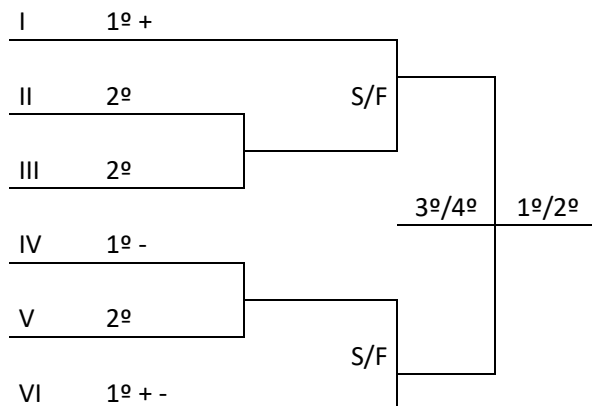

BASQUETEBOL FEMININO

PROGRAMAÇÃO – 23/7/2019 – TERÇA FEIRA

BASQUETEBOL			Ginásio de Esportes Municipal Artenir Werner Rua: Princesa Isabel, 670 – Canoas				
Jogo	Naipes	Hora	Município [A]	X	Município [B]	Chave	
5	F	9:00	CHAPECÓ	X	ITAJAÍ	B	
6	F	10:30	BLUMENAU	X	JOINVILLE	A	
7	F	13:30	FLORIANÓPOLIS	X	JARAGUÁ DO SUL	C	
8	F	15:00	CRICIÚMA	X	RIO DO SUL	C	

PROGRAMAÇÃO – 24/7/2019 – QUARTA FEIRA

BASQUETEBOL			Ginásio de Esportes Municipal Artenir Werner Rua: Princesa Isabel, 670 – Canoas				
Jogo	Naipes	Hora	Município [A]	X	Município [B]	Chave	
9	F	9:00	JOINVILLE	X	SÃO JOSÉ	A	
10	F	10:30	ITAJAÍ	X	SÃO MIGUEL DO OESTE	B	
11	F	13:30	JARAGUÁ DO SUL	X	CRICIÚMA	C	
12	F	15:00	RIO DO SUL	X	FLORIANÓPOLIS	C	

FORMAÇÃO DA CHAVE PARA 2ª FASE