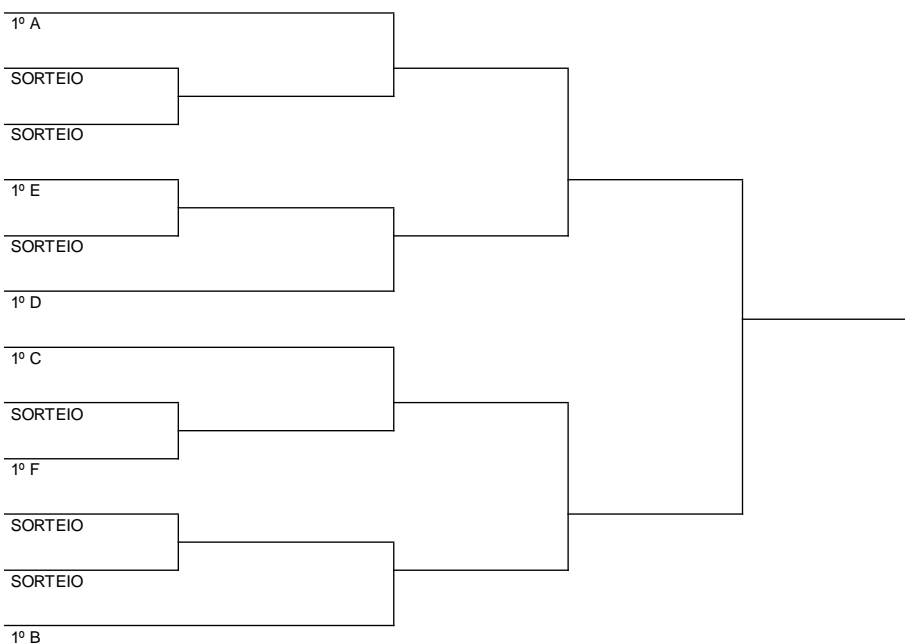

TÊNIS DE MESA

MASCULINO

	<i>Chave "A"</i>		<i>Chave "B"</i>		<i>Chave "C"</i>
1	JOINVILLE	4	SÃO BENTO DO SUL	7	JARAGUÁ DO SUL
2	VIDEIRA	5	SÃO MIGUEL D'OESTE	8	RIO DO SUL
3	INDAIAL	6	BRUSQUE	9	FLORIANÓPOLIS

	<i>Chave "D"</i>		<i>Chave "E"</i>		<i>Chave "F"</i>
10	CHAPECÓ	13	ITAJAÍ	17	CONCÓRDIA
11	CRICIÚMA	14	JOAÇABA	18	CAMPOS NOVOS
12	TIMBÓ	15	FRAIBURGO	19	CAÇADOR
		16	LAGES	20	BLUMENAU

FORMAÇÃO DA CHAVE PARA 2ª FASE

2ª FASE – SORTEIO APÓS A ÚLTIMA RODADA DE QUARTA-FEIRA MANHÃ