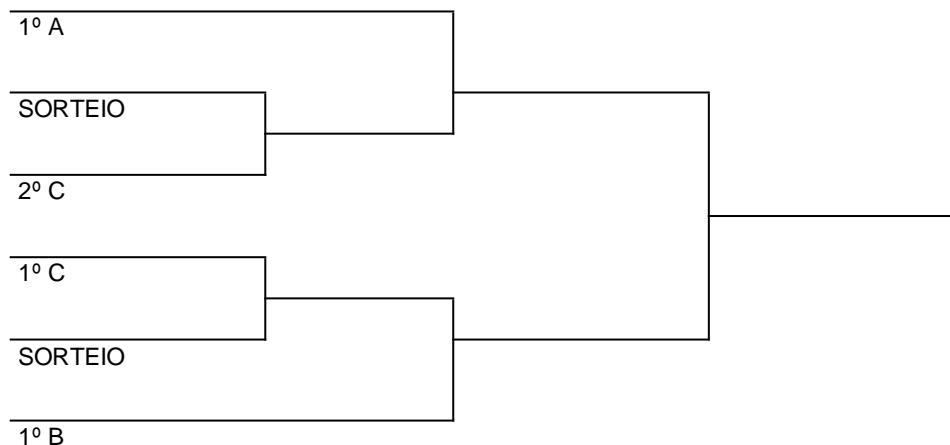

FEMININO

	<i>Chave "A"</i>		<i>Chave "B"</i>		<i>Chave "C"</i>
1	RIO DO SUL	4	JOINVILLE	7	CRICIÚMA
2	VIDEIRA	5	SÃO JOSÉ	8	ITAJAÍ
3	CONCÓRDIA	6	FLORIANÓPOLIS	9	SÃO MIGUEL DOESTE
				10	CHAPECÓ

FORMAÇÃO DA CHAVE PARA 2ª FASE

2ª FASE – SORTEIO APÓS A ÚLTIMA RODADA DE QUARTA-FEIRA MANHÃ

DUPLA E INDIVIDUAL – SORTEIO APÓS A RODADA DE QUARTA-FEIRA 14:30