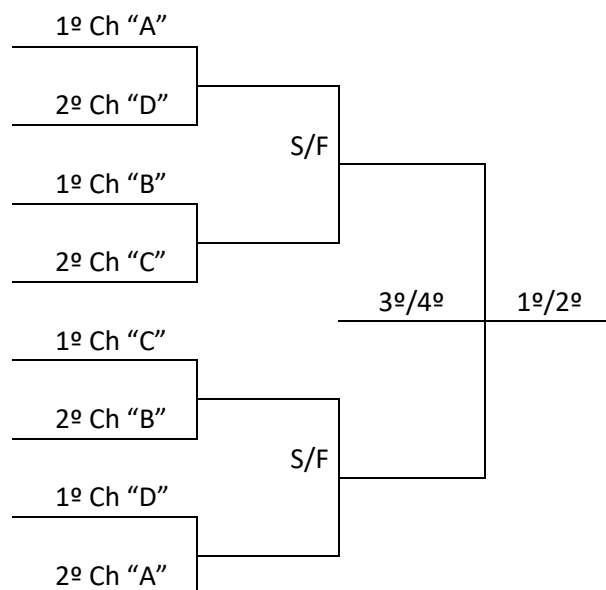

FORMAÇÃO DA CHAVE PARA 2ª FASE

PROGRAMAÇÃO – 25/7/2019 – QUINTA FEIRA

VOLEIBOL								
Jogo	Naípe	Hora	Município [A]		X		Município [B]	Chave
25	M				X			ELIM
26	M				X			ELIM
27	M				X			ELIM
28	M				X			ELIM