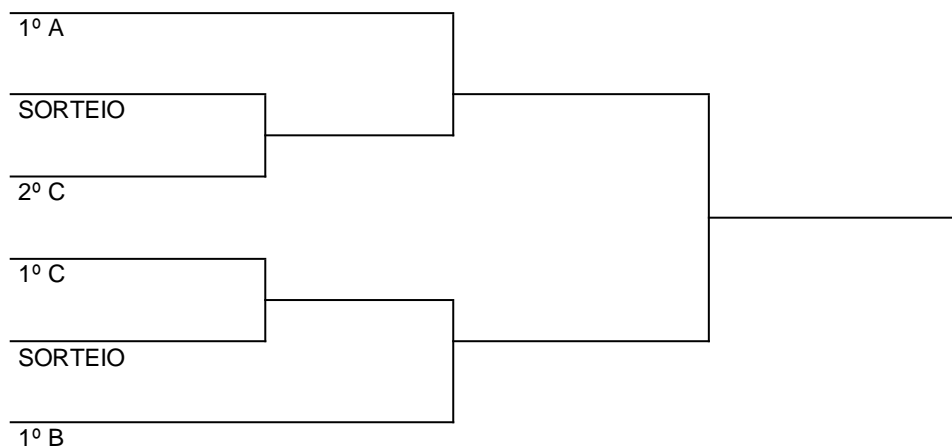

PROGRAMAÇÃO - 26/7/2019 – SEXTA FEIRA

TÊNIS			Quadras do E.C. Concórdia Rua: Abraham Lincoln, 320 – Jardim América				
Jogo	Naipes	Hora	Município [A]	X	Município [B]	Chave	
13	M	9:00	VENC JOGO 12	X	PERD JOGO 11	ELIM	
14	M		VENC JOGO 11	X	VENC JOGO 13	ELIM	
15	M		VENC JOGO 11	X	VENC JOGO 13	S/N	

TÊNIS DE MESA

MASCULINO

FORMAÇÃO DA CHAVE PARA 2ª FASE

2ª FASE – SORTEIO APÓS A ÚLTIMA RODADA DE QUARTA-FEIRA MANHÃ

FEMININO

FORMAÇÃO DA CHAVE PARA 2ª FASE

2ª FASE – SORTEIO APÓS A ÚLTIMA RODADA DE QUARTA-FEIRA MANHÃ