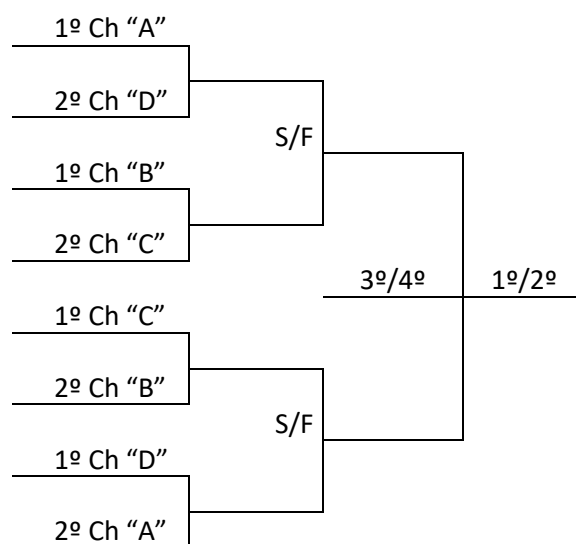

FUTEBOL MASCULINO

PROGRAMAÇÃO – 24/7/2019 – QUARTA FEIRA

FUTEBOL			Campo da Associação Desportiva Tamandaré Esporte Clube Avenida Colombo Machado Sales, 1440, Laurentino				
Jogo	Naipes	Hora	Município [A]	X	Município [B]	Chave	
17	M	9:00	IBIRAMA	X	POUSO REDONDO	B	
18	M	10:15	SÃO JOSÉ	X	HERVAL D'OESTE	C	
19	M	14:00	CONCÓRDIA	X	CRICIÚMA	A	
20	M	15:15	RIO DO SUL	X	CAMBORIÚ	A	

FUTEBOL			Campo do Aurora Esporte Clube SC 350, 340 – Aurora				
Jogo	Naipes	Hora	Município [A]	X	Município [B]	Chave	
21	M	9:00	JARAGUÁ DO SUL	X	BRUSQUE	B	
22	M	10:15	FLORIANÓPOLIS	X	SEARA	C	
23	M	14:00	SÃO MIGUEL DO OESTE	X	TUBARÃO	D	
24	M	15:15	JOINVILLE	X	SÃO JOÃO DO OESTE	D	

FORMAÇÃO DA CHAVE PARA 2ª FASE