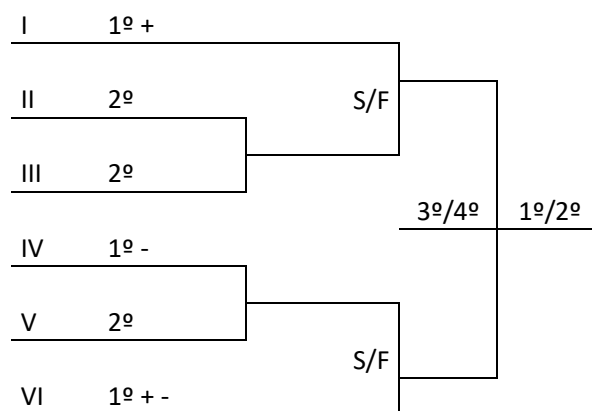

BASQUETEBOL FEMININO

PROGRAMAÇÃO – 24/7/2019 – QUARTA FEIRA

BASQUETEBOL			Ginásio de Esportes Municipal Artenir Werner Rua: Princesa Isabel, 670 – Canoas				
Jogo	Naipe	Hora	Município [A]	X	Município [B]	Chave	
9	F	9:00	JOINVILLE	X	SÃO JOSÉ	A	
10	F	10:30	ITAJAÍ	X	SÃO MIGUEL DO OESTE	B	
11	F	13:30	JARAGUÁ DO SUL	X	CRICIÚMA	C	
12	F	15:00	RIO DO SUL	X	FLORIANÓPOLIS	C	

FORMAÇÃO DA CHAVE PARA 2ª FASE

PROGRAMAÇÃO - 25/7/2019 – QUINTA FEIRA

BASQUETEBOL			Ginásio de Esportes Municipal Artenir Werner Rua: Princesa Isabel, 670 – Canoas				
Jogo	Naipe	Hora	Município [A]	X	Município [B]	Chave	
13	F	9:00		X		ELIM	
14	F	10:30		X		ELIM