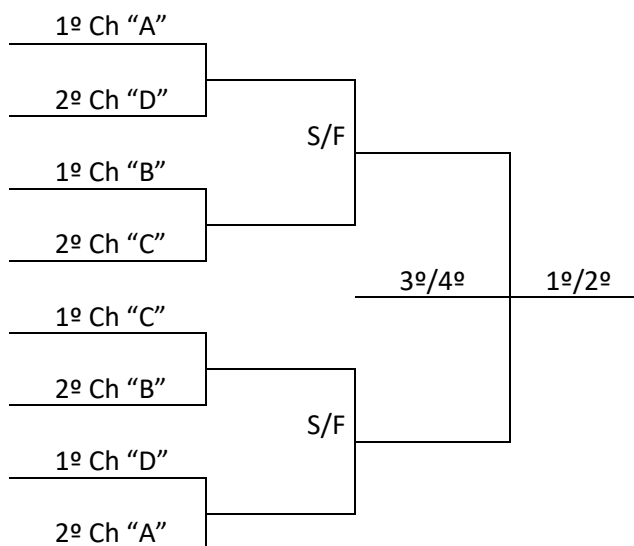

FUTSAL FEMININO

PROGRAMAÇÃO – 24/7/2019 – QUARTA FEIRA

FUTSAL			Ginásio de Esportes SESC Estrada da Madeira, 500 - Budag				
Jogo	Naipe	Hora	Município [A]	X	Município [B]	Chave	
17	F	10:00	TUBARÃO	X	BRAÇO DO NORTE	D	
18	F	11:15	CHAPECÓ	X	LEBON RÉGIS	D	

FUTSAL			Ginásio de Esportes do SESI Rua: Pref. Wenceslau Borini, 2000 - Canta Galo				
Jogo	Naipe	Hora	Município [A]	X	Município [B]	Chave	
20	F	9:00	LAGES	X	BLUMENAU	A	
19	F	10:15	BRUSQUE	X	CONCÓRDIA	A	

FUTSAL			Ginásio de Esportes do Colégio Dom Bosco Rua: São João, 180 – Centro				
Jogo	Naipe	Hora	Município [A]	X	Município [B]	Chave	
21	F	10:00	ITAJAÍ	X	NOVA ERECHIM	C	
22	F	11:15	BALNEÁRIO CAMBORIÚ	X	CAÇADOR	C	
23	F	14:00	CRICIÚMA	X	JOINVILLE	B	
24	F	15:15	RIO DO SUL	X	GUARACIABA	B	

FORMAÇÃO DA CHAVE PARA 2ª FASE