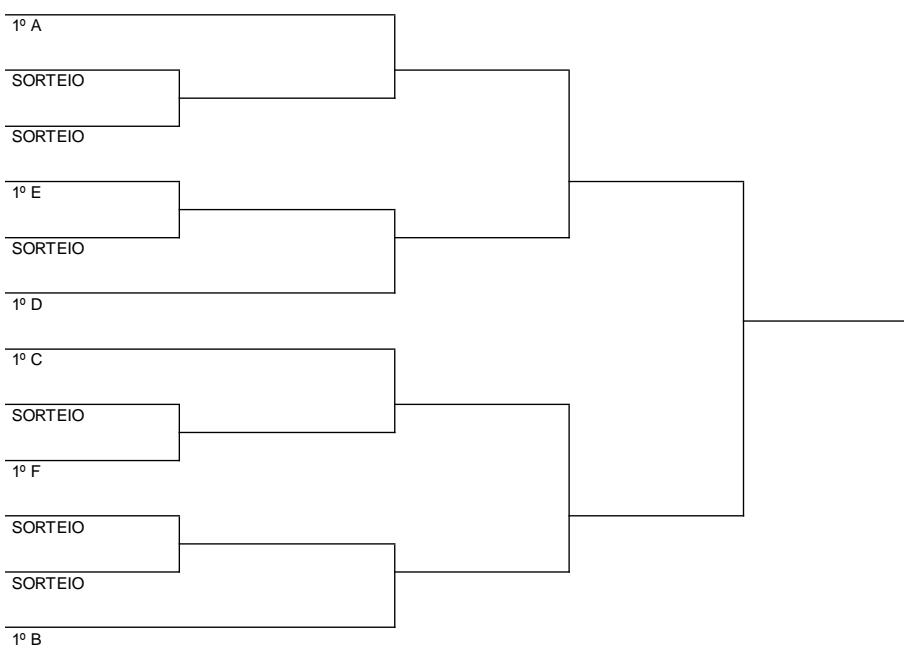

PROGRAMAÇÃO - 26/7/2019 – SEXTA FEIRA

TÊNIS			Quadras do E.C. Concórdia Rua: Abraham Lincoln, 320 – Jardim América				
Jogo	Naipes	Hora	Município [A]	X	Município [B]	Chave	
13	M	9:00	VENC JOGO 12	X	PERD JOGO 11	ELIM	
14	M		VENC JOGO 11	X	VENC JOGO 13	ELIM	
15	M		VENC JOGO 11	X	VENC JOGO 13	S/N	

TÊNIS DE MESA

MASCULINO

FORMAÇÃO DA CHAVE PARA 2ª FASE

2ª FASE – SORTEIO APÓS A ÚLTIMA RODADA DE QUARTA-FEIRA MANHÃ

FEMININO

FORMAÇÃO DA CHAVE PARA 2ª FASE

2ª FASE – SORTEIO APÓS A ÚLTIMA RODADA DE QUARTA-FEIRA MANHÃ