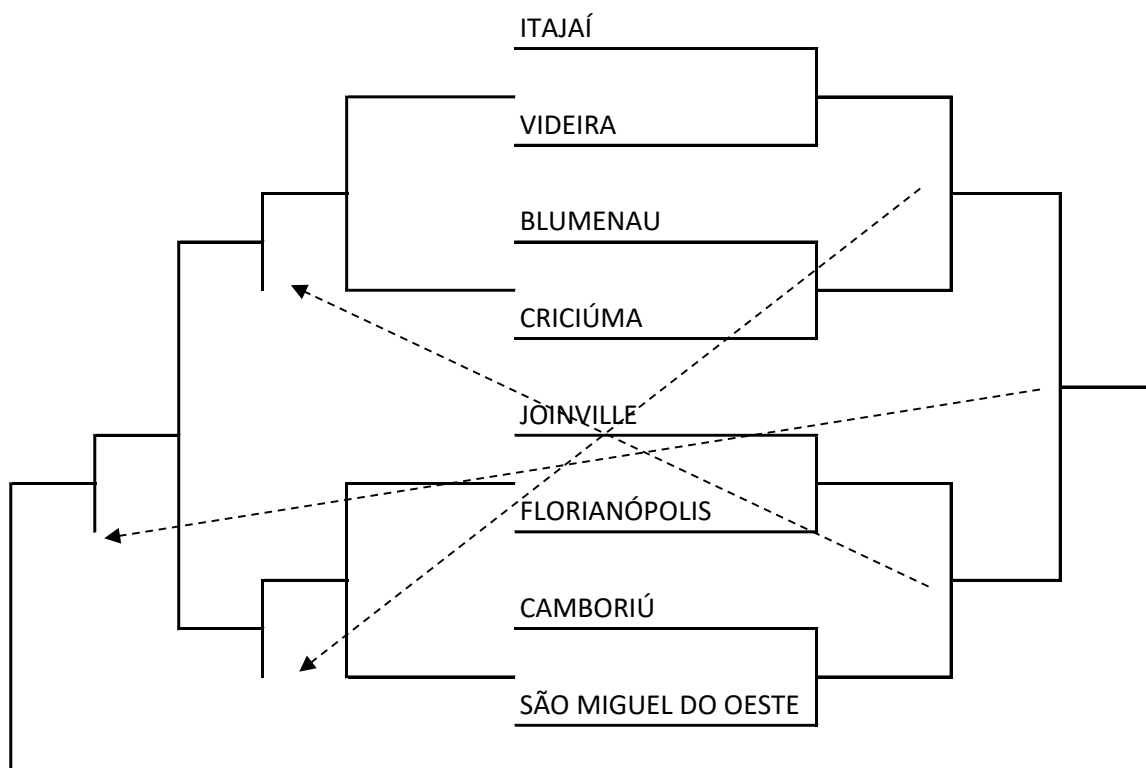

	MASCULINO		FEMININO
1	BALNEÁRIO CAMBORIÚ	1	BALNEÁRIO CAMBORIÚ
2	BLUMENAU	2	BLUMENAU
3	BRUSQUE	3	BRUSQUE
4	CAÇADOR	4	CAÇADOR
5	CAMBORIÚ	5	CAMBORIÚ
6	CHAPECÓ	6	CHAPECÓ
7	CONCORDIA	7	CONCORDIA
8	CURITIBANOS	8	CURITIBANOS
9	FLORIANÓPOLIS	9	FLORIANÓPOLIS
10	GASPAR	10	GASPAR
11	GUARAMIRIM	11	GUARAMIRIM
12	INDAIAL	12	INDAIAL
13	ITAJAÍ	13	ITAJAÍ
14	ITAPEMA	14	ITAPEMA
15	JOAÇABA	15	JOAÇABA
16	JOINVILLE	16	JOINVILLE
17	LAGES	17	LAGES
18	NAVEGANTES	18	NAVEGANTES
19	RIO DO SUL	19	RIO DO SUL
20	SANTO AMARO DA IMPERATRIZ	20	SÃO BENTO DO SUL
21	SÃO BENTO DO SUL	21	SÃO FRANCISCO DO SUL
22	SÃO FRANCISCO DO SUL	22	SÃO JOSÉ
23	SÃO JOSÉ	23	TUBARÃO
24	TIMBÓ	24	VIDEIRA
25	TUBARÃO		
26	VIDEIRA		

TÊNIS MASCULINO

PROGRAMAÇÃO – 24/7/2019 – QUARTA FEIRA

TÊNIS			Quadras do E.C. Concórdia Rua: Abraham Lincoln, 320 – Jardim América				
Jogo	Naipes	Hora	Município [A]	X	Município [B]	Chave	
1	M	9:00	ITAJAÍ	X	VIDEIRA	ELIM	
2	M		BLUMENAU	X	CRICIÚMA	ELIM	
3	M		JOINVILLE	X	FLORIANÓPOLIS	ELIM	
4	M		CAMBORIÚ	X	SÃO MIGUEL DO OESTE	ELIM	
5	M		PERD JOGO 1	X	PERD JOGO 2	ELIM	
6	M		PERD JOGO 3	X	PERD JOGO 4	ELIM	