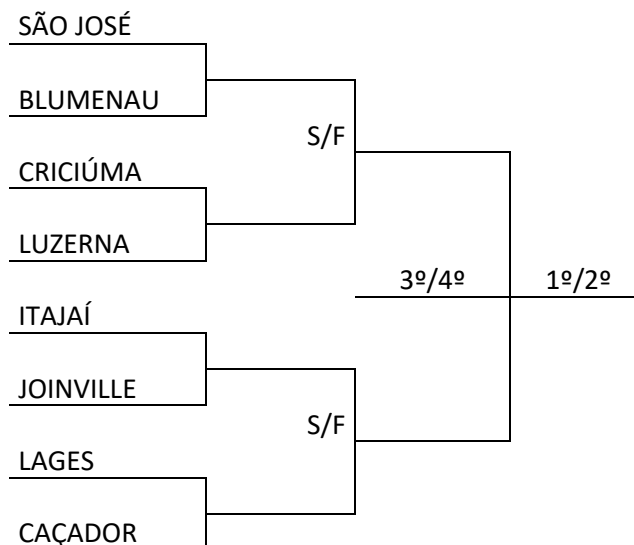

HANDEBOL MASCULINO

FORMAÇÃO DA CHAVE PARA 2ª FASE

PROGRAMAÇÃO – 24/7/2019 – QUARTA FEIRA

HANDEBOL			Ginásio de Esportes IFC Estrada Geral, 5000 – Serra Canoas				
Jogo	Naipe	Hora	Município [A]	X	Município [B]	Chave	
25	M	13:30	CRICIÚMA	X	LUZERNA	ELIM	
26	M	15:00	SÃO JOSÉ	X	BLUMENAU	ELIM	
27	M	16:30	LAGES	X	CAÇADOR	ELIM	
28	M	18:00	ITAJAÍ	X	JOINVILLE	ELIM	

PROGRAMAÇÃO – 25/7/2019 – QUINTA FEIRA

HANDEBOL			Ginásio de Esportes IFC Estrada Geral, 5000 – Serra Canoas				
Jogo	Naipe	Hora	Município [A]	X	Município [B]	Chave	
29	M	14:00	VENC JOGO 25	X	VENC JOGO 26	S/F	
30	M	15:30	VENC JOGO 27	X	VENC JOGO 28	S/F