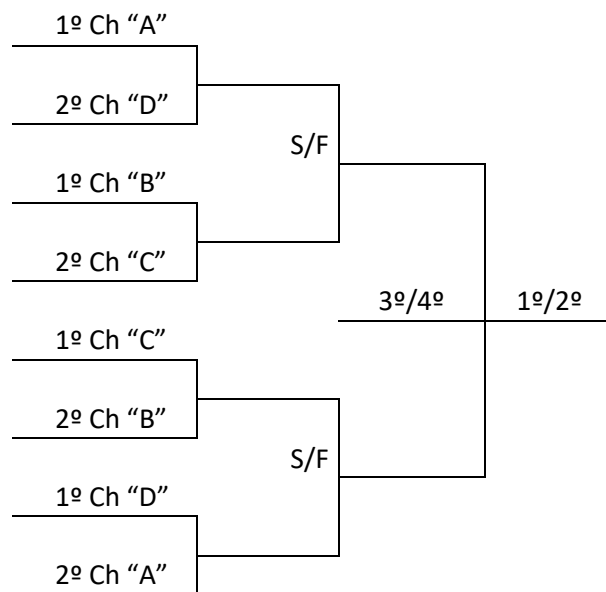

VOLEIBOL MASCULINO

PROGRAMAÇÃO – 24/7/2019 – QUARTA FEIRA

VOLEIBOL			Ginásio de Esportes de Lontras Rua: Frederico Kuehl, 187 – Centro				
Jogo	Naipes	Hora	Município [A]	X	Município [B]	Chave	
17	M	9:00	ANTÔNIO CARLOS	X	QUILOMBO	D	
18	M	10:30	JOINVILLE	X	FLORIANÓPOLIS	D	
19	M	13:30	IRACEMINHA	X	BLUMENAU	A	
20	M	15:00	SANTO AMARO IMPERATRIZ	X	LAGES	A	

VOLEIBOL			Ginásio de Esportes de Laurentino Rua: Severino Avi, 72-314 – Centro				
Jogo	Naipes	Hora	Município [A]	X	Município [B]	Chave	
21	M	8:30	TIMBÓ	X	SÃO JOSÉ	C	
22	M	10:00	JARAGUÁ DO SUL	X	CHAPECÓ	C	
23	M	11:30	MARAVILHA	X	CAMPOS NOVOS	B	
24	M	13:00	BALNEÁRIO CAMBORIÚ	X	CAÇADOR	B	

FORMAÇÃO DA CHAVE PARA 2ª FASE