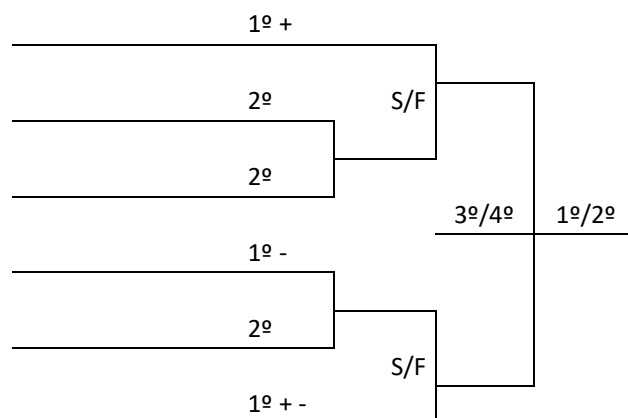

**HANDEBOL MASCULINO
SEGUNDA FASE**

PROGRAMAÇÃO PARA O DIA 26/08/2019 – SEGUNDA FEIRA

HANDEBOL			GINÁSIO DE ESPORTES HAMILTON LINHARES – BARRA BALNEÁRIO CAMBORIÚ			
Jogo	Sexo	Hora	Município	X	Município	Chave
17	M	8:30		X		ELIM
18	M	9:45		X		ELIM
19	M	16:30		X		S/F
20	M	17:45		X		S/F

PROGRAMAÇÃO PARA O DIA 27/08/2019 – TERÇA FEIRA

HANDEBOL			GINÁSIO DE ESPORTES HAMILTON LINHARES – BARRA BALNEÁRIO CAMBORIÚ			
Jogo	Sexo	Hora	Município	X	Município	Chave
21	M	11:00		X		3º/4º
22	M	12:15		X		1º/2º