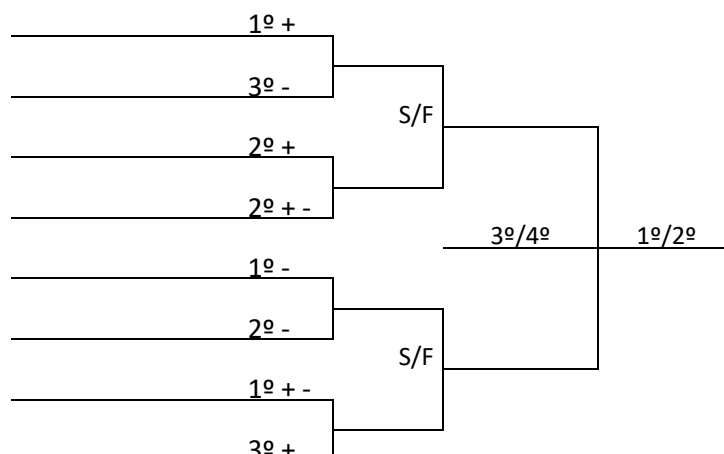

PROGRAMAÇÃO PARA O DIA 25/08/2019 – DOMINGO

VOLEIBOL	G2-GINÁSIO MUNICIPAL VEREADOR SÉRGIO LORENZATTO FERREIRA RUA LIBÉRIA, 860, BAIRRO NAÇÕES, BALNEÁRIO CAMBORIÚ

Jogo	Sexo	Hora	Município	X	Município	Chave
13	F	09:00	JOINVILLE	X	BALNEÁRIO PIÇARRAS	A
14	F	10:30	SÃO JOÃO BATISTA	X	BRUSQUE	C
15	F	14:00	ARAQUARI	X	SÃO BENTO DO SUL	C
16	F	15:30	TIMBÓ	X	RIO NEGRINHO	A
17	F	17:00	BLUMENAU	X	POMERODE	B
18	F	18:30	GASPAR	X	NOVA TRENTO	B

**VOLEIBOL FEMININO
SEGUNDA FASE**

PROGRAMAÇÃO PARA O DIA 26/08/2019 – SEGUNDA FEIRA

VOLEIBOL	G2-GINÁSIO MUNICIPAL VEREADOR SÉRGIO LORENZATTO FERREIRA RUA LIBÉRIA, 860, BAIRRO NAÇÕES, BALNEÁRIO CAMBORIÚ

Jogo	Sexo	Hora	Município	X	Município	Chave
19	F	8:30		X		PLAY OFF
20	F	10:00		X		PLAY OFF
21	F	11:30		X		PLAY OFF
22	F	13:00		X		PLAY OFF
23	F	17:30		X		S/F
24	F	19:00		X		S/F