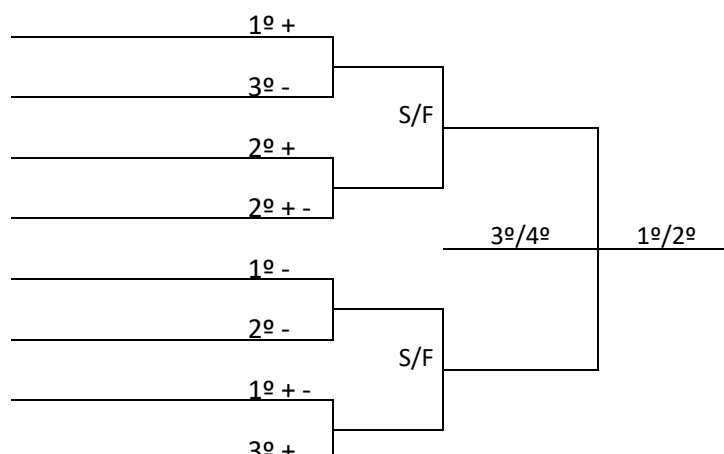

PROGRAMAÇÃO PARA O DIA 25/08/2019 – DOMINGO

FUTSAL

GINÁSIO DE ESPORTES LUIZ AUGUSTO RIBEIRO – GUGA
RUA ALECRIM S/Nº, BAIRRO CONDE, VILA VERDE, CAMBORIÚ

Jogo	Sexo	Hora	Município	X	Município	Chave
13	F	09:00	JOINVILLE	X	BLUMENAU	C
14	F	10:15	INDAIAL	X	BRUSQUE	A
15	F	14:00	ITAPEMA	X	SÃO BENTO DO SUL	B
16	F	15:30	NAVEGANTES	X	GASPAR	A
17	F	16:30	BALNEÁRIO CAMBORIÚ	X	GUARAMIRIM	B
18	F	17:45	JARAGUÁ DO SUL	X	CAMBORIÚ	C

**FUTSAL FEMININO
SEGUNDA FASE**

PROGRAMAÇÃO PARA O DIA 26/08/2019 – SEGUNDA FEIRA

FUTSAL

GINÁSIO DE ESPORTES LUIZ AUGUSTO RIBEIRO – GUGA
RUA ALECRIM S/Nº, BAIRRO CONDE, VILA VERDE, CAMBORIÚ

Jogo	Sexo	Hora	Município	X	Município	Chave
19	F	8:30		X		PLAY OFF
20	F	9:45		X		PLAY OFF
21	F	11:00		X		PLAY OFF
22	F	12:15		X		PLAY OFF
23	F	18:00		X		S/F
24	F	19:15		X		S/F