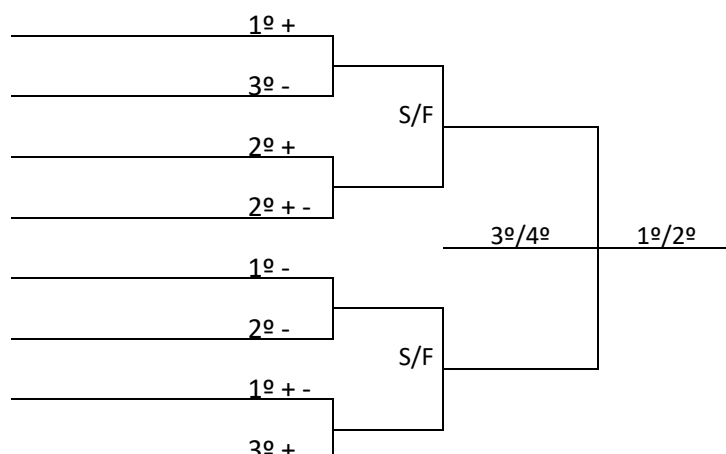

PROGRAMAÇÃO PARA O DIA 25/08/2019 – DOMINGO

FUTSAL	GINÁSIO MUNICIPAL IRINEU BORNHAUSEN - QUADRA 1 RUA HERCÍLIO ZUCHI, S/N, CAMBORIÚ

Jogo	Sexo	Hora	Município	X	Município	Chave
13	M	09:00	SCHROEDER	X	CANELINHA	C
14	M	10:15	ARAQUARI	X	NAVEGANTES	A
15	M	14:00	RODEIO	X	SÃO FRANCISCO DO SUL	B
16	M	15:15	TIMBÓ	X	JOINVILLE	C
17	M	16:30	ITAJAÍ	X	BLUMENAU	B
18	M	17:45	CAMBORIÚ	X	GASPAR	A

**FUTSAL MASCULINO
SEGUNDA FASE**

PROGRAMAÇÃO PARA O DIA 26/08/2019 – SEGUNDA FEIRA

FUTSAL	GINÁSIO MUNICIPAL IRINEU BORNHAUSEN - QUADRA 1 RUA HERCÍLIO ZUCHI, S/N, CAMBORIÚ

Jogo	Sexo	Hora	Município	X	Município	Chave
19	M	8:30		X		PLAY OFF
20	M	9:45		X		PLAY OFF
21	M	11:00		X		PLAY OFF
22	M	12:15		X		PLAY OFF
23	M	18:00		X		S/F
24	M	19:15		X		S/F