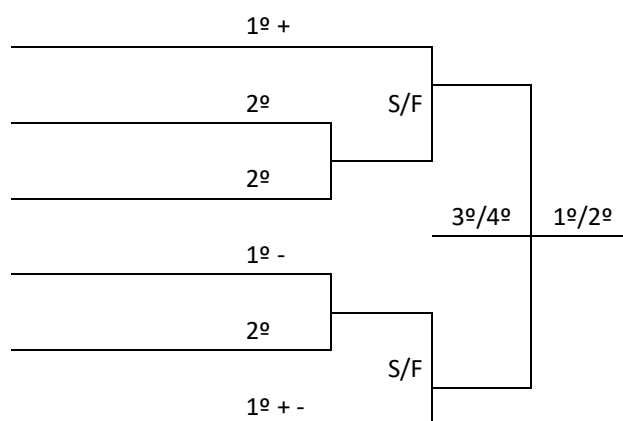

PROGRAMAÇÃO PARA O DIA 25/08/2019 – DOMINGO

BASQUETEBOL	GINÁSIO MUNICIPAL GOV. IRINEU BORNHAUSEN AV. SANTA CATARINA, 700 - ESTADOS, BALNEÁRIO CAMBORIÚ

Jogo	Sexo	Hora	Município	X	Município	Chave
9	M	10:30	ITAJAÍ	X	NOVA TRENTO	A
10	M	14:00	ITAPEMA	X	BLUMENAU	B
11	M	17:00	BRUSQUE	X	SÃO BENTO DO SUL	C
12	M	18:30	NAVEGANTES	X	CAMBORIÚ	C

**BASQUETEBOL MASCULINO
SEGUNDA FASE**

PROGRAMAÇÃO PARA O DIA 26/08/2019 – SEGUNDA FEIRA

BASQUETEBOL	GINÁSIO MUNICIPAL GOV. IRINEU BORNHAUSEN AV. SANTA CATARINA, 700 - ESTADOS, BALNEÁRIO CAMBORIÚ					
Jogo	Sexo	Hora	Município	X	Município	Chave
13	M	8:30		X		ELIM
14	M	10:00		X		ELIM
15	M	16:30		X		S/F
16	M	18:00		X		S/F

PROGRAMAÇÃO PARA O DIA 27/08/2019 – TERÇA FEIRA

BASQUETEBOL	GINÁSIO MUNICIPAL GOV. IRINEU BORNHAUSEN AV. SANTA CATARINA, 700 - ESTADOS, BALNEÁRIO CAMBORIÚ					
Jogo	Sexo	Hora	Município	X	Município	Chave
17	M	11:00		X		3º/4º
18	M	12:15		X		1º/2º