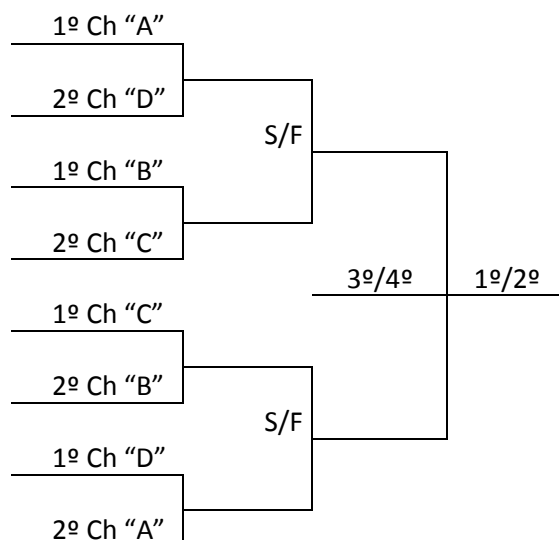

FORMAÇÃO DA CHAVE PARA 2ª FASE

PROGRAMAÇÃO – 19/9/2019 – QUINTA FEIRA

FUTSAL			Ginásio de Esportes Sérgio Luiz Marafon Av. Constantino, 825				
Jogo	Naibe	Hora	Município [A]		X	Município [B]	Chave
25	M				X		ELIM
26	M				X		ELIM
27	M				X		ELIM
28	M				X		ELIM

PROGRAMAÇÃO - 20/07/2018 – SEXTA FEIRA

FUTSAL			Ginásio de Esportes Sérgio Luiz Marafon Av. Constantino, 825				
Jogo	Naibe	Hora	Município [A]		X	Município [B]	Chave
29	M				X		S/F
30	M				X		S/F

PROGRAMAÇÃO - 21/07/2018 – SÁBADO

FUTSAL			Ginásio de Esportes Sérgio Luiz Marafon Av. Constantino, 825				
Jogo	Naibe	Hora	Município [A]		X	Município [B]	Chave
31	M				X		3º/4º
32	M				X		1º/2º