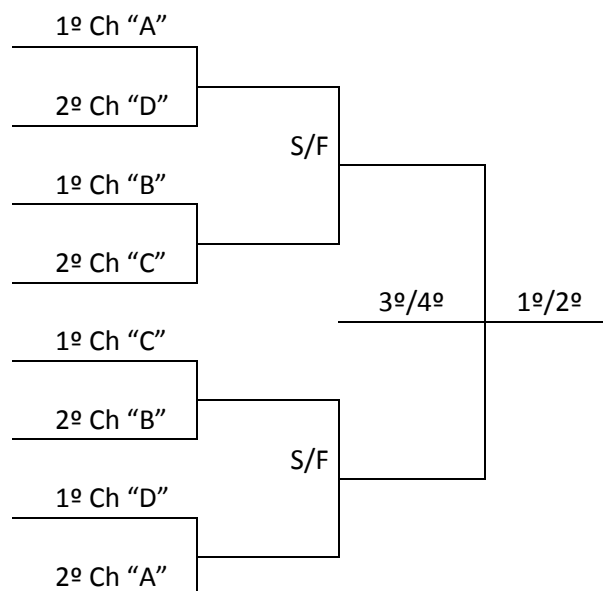

FORMAÇÃO DA CHAVE PARA 2ª FASE

PROGRAMAÇÃO – 19/9/2019 – QUINTA FEIRA

VOLEIBOL			Ginásio de Esportes da SERBRF – Quadra 1 Rua: 10 de Dezembro, Bairro Universitário				
Jogo	Naipes	Hora	Município [A]	X	Município [B]	Chave	
25	M			X		ELIM	
26	M			X		ELIM	

VOLEIBOL			Ginásio de Esportes da SERBRF – Quadra 2 Rua: 10 de Dezembro, Bairro Universitário				
Jogo	Naipes	Hora	Município [A]	X	Município [B]	Chave	
27	M			X		ELIM	
28	M			X		ELIM