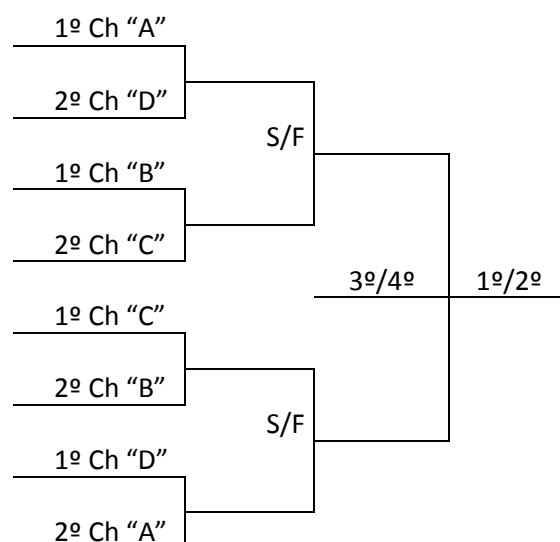

FORMAÇÃO DA CHAVE PARA 2ª FASE

PROGRAMAÇÃO – 16/9/2019 – SEGUNDA FEIRA

HANDEBOL			Ginásio de Esportes Sérgio Luiz Marafon Av. Constantino, 825				
Jogo	Naípe	Hora	Município [A]	X	Município [B]	Chave	
25	M			X		ELIM	
26	M			X		ELIM	
27	M			X		ELIM	
28	M			X		ELIM	

PROGRAMAÇÃO – 17/9/2019 – TERÇA FEIRA

HANDEBOL			Ginásio de Esportes Sérgio Luiz Marafon Av. Constantino, 825				
Jogo	Naípe	Hora	Município [A]	X	Município [B]	Chave	
29	M			X		S/N	
30	M			X		S/N	

PROGRAMAÇÃO – 17/9/2019 – TERÇA FEIRA

HANDEBOL			Ginásio de Esportes Sérgio Luiz Marafon Av. Constantino, 825				
Jogo	Naípe	Hora	Município [A]	X	Município [B]	Chave	
31	M			X		3º/4º	
32	M			X		1º/2º