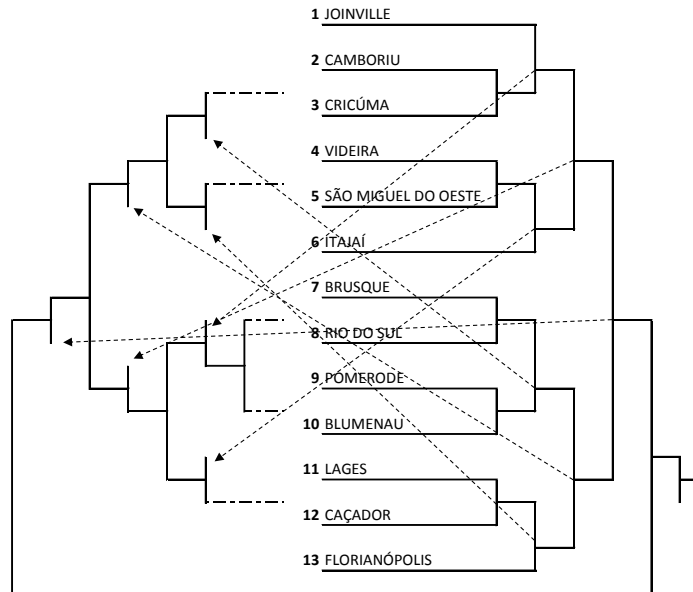

TÊNIS MASCULINO