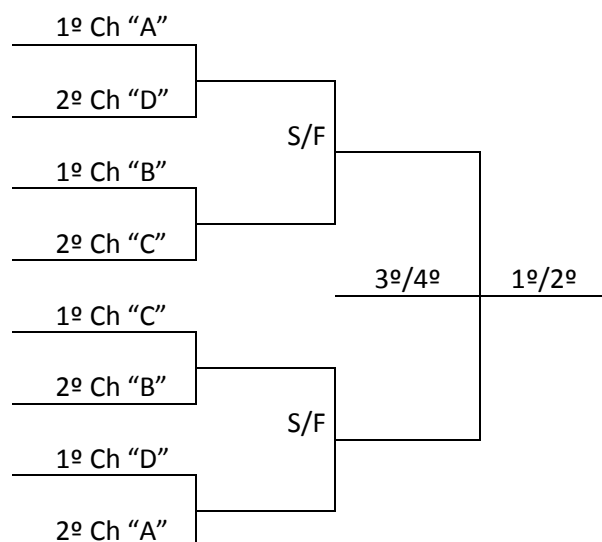

FORMAÇÃO DA CHAVE PARA 2ª FASE

PROGRAMAÇÃO - 19/9/2019 – QUINTA FEIRA

BASQUETEBOL			Ginásio de Esportes Padre Bruno Rua: Fulgêncio Furlin, 111 – Bairro Santa Tereza				
Jogo	Naipes	Hora	Município [A]	X	Município [B]	Chave	
22	M			X		ELIM	
23	M			X		ELIM	
24	M			X		ELIM	
25	M			X		ELIM	

PROGRAMAÇÃO - 20/9/2019 – SEXTA FEIRA

BASQUETEBOL			Ginásio de Esportes Padre Bruno Rua: Fulgêncio Furlin, 111 – Bairro Santa Tereza				
Jogo	Naipes	Hora	Município [A]	X	Município [B]	Chave	
26	M			X		S/F	
27	M			X		S/F	

PROGRAMAÇÃO - 21/9/2019 – SÁBADO

BASQUETEBOL							
Jogo	Naipes	Hora	Município [A]	X	Município [B]	Chave	
28	M			X		3º/4º	
29	M			X		1º/2º