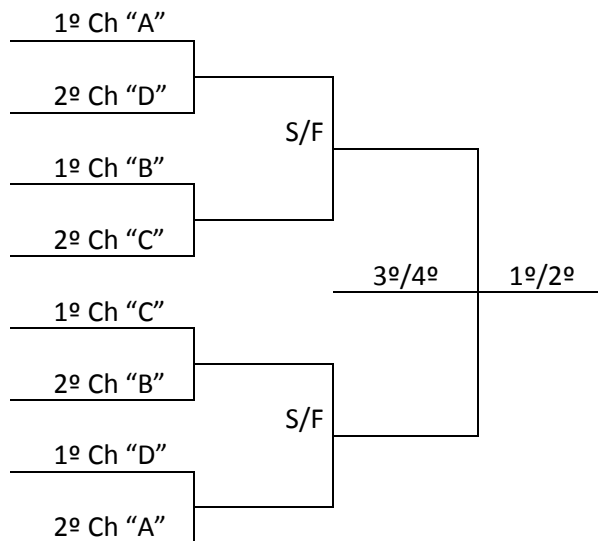

FORMAÇÃO DA CHAVE PARA 2ª FASE

PROGRAMAÇÃO - 19/9/2019 – QUINTA FEIRA

BASQUETEBOL			Ginásio de Esportes Padre Bruno Rua: Fulgêncio Furlin, 111 – Bairro Santa Tereza				
Jogo	Naipe	Hora	Município [A]	X	Município [B]	Chave	
22	M			X		ELIM	
23	M			X		ELIM	
24	M			X		ELIM	
25	M			X		ELIM	

PROGRAMAÇÃO - 20/9/2019 – SEXTA FEIRA

BASQUETEBOL			Ginásio de Esportes Padre Bruno Rua: Fulgêncio Furlin, 111 – Bairro Santa Tereza				
Jogo	Naipe	Hora	Município [A]	X	Município [B]	Chave	
26	M			X		S/F	
27	M			X		S/F	

PROGRAMAÇÃO - 21/9/2019 – SÁBADO

BASQUETEBOL							
Jogo	Naipe	Hora	Município [A]	X	Município [B]	Chave	
28	M			X		3º/4º	
29	M			X		1º/2º