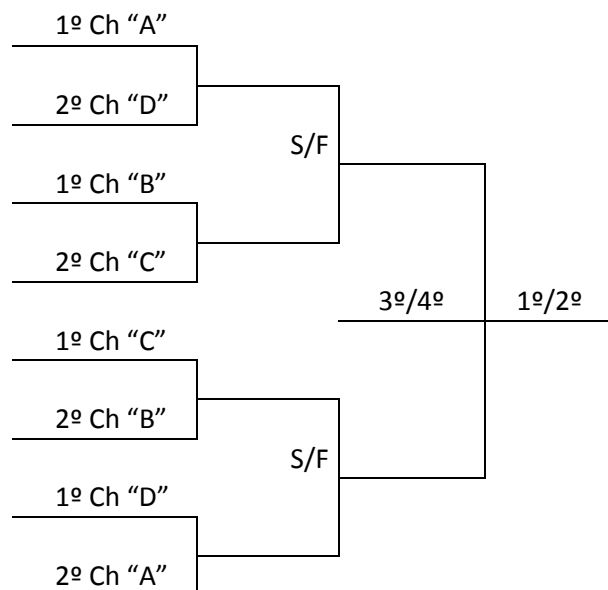

FORMAÇÃO DA CHAVE PARA 2ª FASE

PROGRAMAÇÃO – 19/9/2019 – QUINTA FEIRA

VOLEIBOL			Ginásio de Esportes da SERBRF – Quadra 1 Rua: 10 de Dezembro, Bairro Universitário				
Jogo	Naipes	Hora	Município [A]	X	Município [B]	Chave	
25	M			X		ELIM	
26	M			X		ELIM	

VOLEIBOL			Ginásio de Esportes da SERBRF – Quadra 2 Rua: 10 de Dezembro, Bairro Universitário				
Jogo	Naipes	Hora	Município [A]	X	Município [B]	Chave	
27	M			X		ELIM	
28	M			X		ELIM