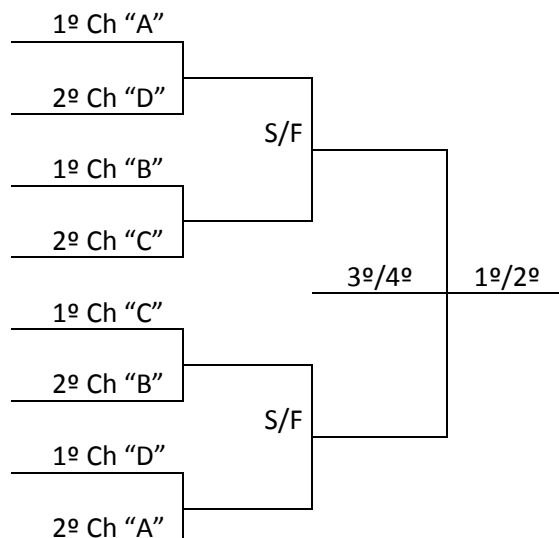

FORMAÇÃO DA CHAVE PARA 2ª FASE

PROGRAMAÇÃO – 19/9/2019 – QUINTA FEIRA

FUTSAL			Ginásio de Esportes Sérgio Luiz Marafon Av. Constantino, 825				
Jogo	Naipes	Hora	Município [A]		X	Município [B]	Chave
25	M				X		ELIM
26	M				X		ELIM
27	M				X		ELIM
28	M				X		ELIM

PROGRAMAÇÃO - 20/07/2018 – SEXTA FEIRA

FUTSAL			Ginásio de Esportes Sérgio Luiz Marafon Av. Constantino, 825				
Jogo	Naipes	Hora	Município [A]		X	Município [B]	Chave
29	M				X		S/F
30	M				X		S/F

PROGRAMAÇÃO - 21/07/2018 – SÁBADO

FUTSAL			Ginásio de Esportes Sérgio Luiz Marafon Av. Constantino, 825				
Jogo	Naipes	Hora	Município [A]		X	Município [B]	Chave
31	M				X		3º/4º
32	M				X		1º/2º