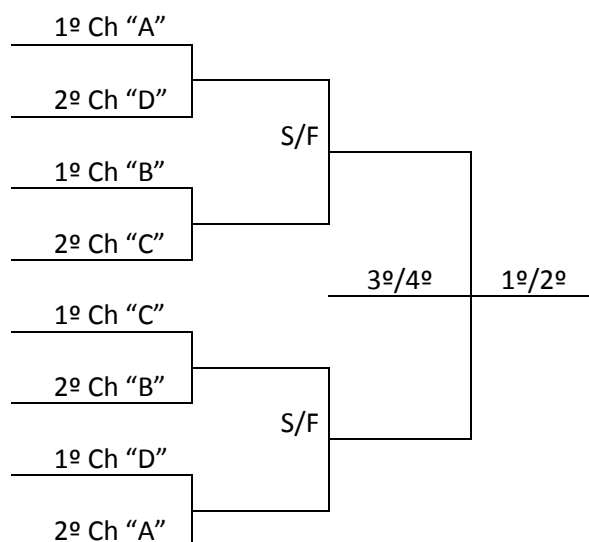

PROGRAMAÇÃO - 15/9/2019 – DOMINGO

BASQUETEBOL			Ginásio de Esportes Padre Bruno Rua: Fulgêncio Furlin, 111 – Bairro Santa Tereza				
Jogo	Naipes	Hora	Município [A]	X	Município [B]	Chave	
15	F	8:30	RIO DO SUL	X	ITAJAÍ	B	
16	F	10:00	CRICIÚMA	X	PORTO UNIÃO	B	
17	F	11:30	FLORIANÓPOLIS	X	SÃO BENTO DO SUL	C	
18	F	14:00	JARAGUÁ DO SUL	X	SÃO JOSÉ	C	
19	F	15:30	CAMPOS NOVOS	X	CONCÓRDIA	D	
20	F	17:00	BLUMENAU	X	XAXIM	D	
21	F	18:30	SÃO MIGUEL DO OESTE	X	JOINVILLE	A	

FORMAÇÃO DA CHAVE PARA 2ª FASE

PROGRAMAÇÃO - 16/9/2019 – SEGUNDA FEIRA

BASQUETEBOL			Ginásio de Esportes Padre Bruno Rua: Fulgêncio Furlin, 111 – Bairro Santa Tereza				
Jogo	Naipes	Hora	Município [A]	X	Município [B]	Chave	
22	F			X		ELIM	
23	F			X		ELIM	
24	F			X		ELIM	
25	F			X		ELIM