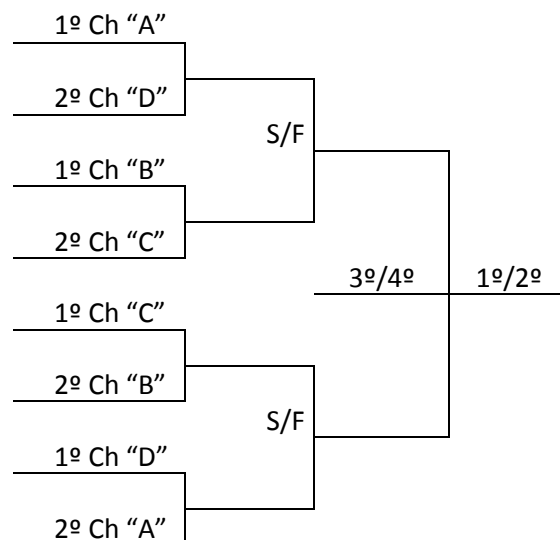

FORMAÇÃO DA CHAVE PARA 2ª FASE

PROGRAMAÇÃO - 19/9/2019 – QUINTA FEIRA

HANDEBOL			Ginásio de Esportes IFC Rodovia SC 135 – KM 125, s/n – Campo Experimental				
Jogo	Naipes	Hora	Município [A]	X	Município [B]	Chave	
19	F			X		ELIM	
20	F			X		ELIM	
21	F			X		ELIM	
22	F			X		ELIM	

PROGRAMAÇÃO – 20/9/2019 – SEXTA FEIRA

HANDEBOL			Ginásio de Esportes IFC Rodovia SC 135 – KM 125, s/n – Campo Experimental				
Jogo	Naipes	Hora	Município [A]	X	Município [B]	Chave	
23	F			X		S/F	
24	F			X		S/F	

PROGRAMAÇÃO – 21/9/2019 – SÁBADO

HANDEBOL							
Jogo	Naipes	Hora	Município [A]	X	Município [B]	Chave	
25	F			X		3º/4º	
26	F			X		1º/2º