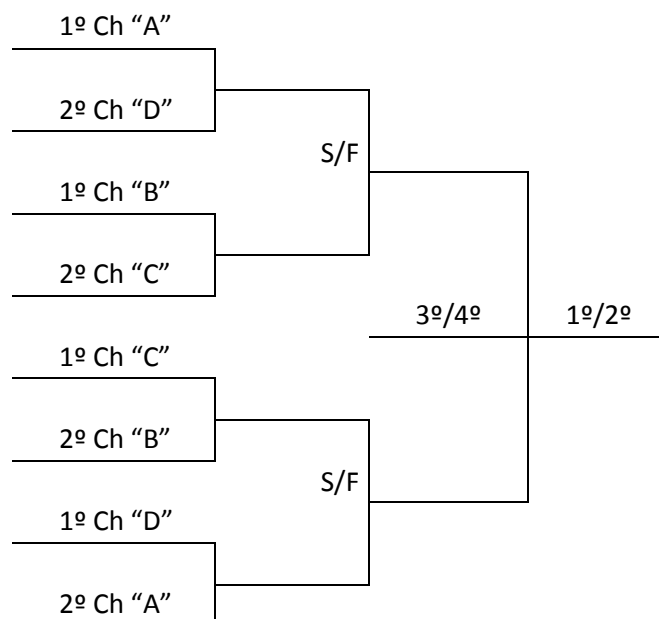

FORMAÇÃO DA CHAVE PARA 2ª FASE

PROGRAMAÇÃO – 16/9/2019 – SEGUNDA FEIRA

VOLEIBOL			Ginásio de Esportes da SERBRF – Quadra 1 Rua: 10 de Dezembro, Bairro Universitário				
Jogo	Naipes	Hora	Município [A]	X	Município [B]	Chave	
25	F			X		ELIM	
26	F			X		ELIM	

VOLEIBOL			Ginásio de Esportes da SERBRF – Quadra 2 Rua: 10 de Dezembro, Bairro Universitário				
Jogo	Naipes	Hora	Município [A]	X	Município [B]	Chave	
27	F			X		ELIM	
28	F			X		ELIM