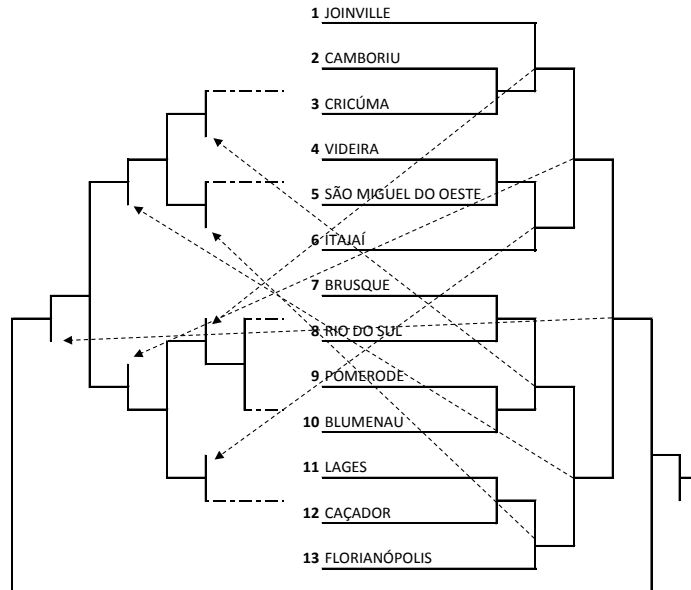

TÊNIS MASCULINO