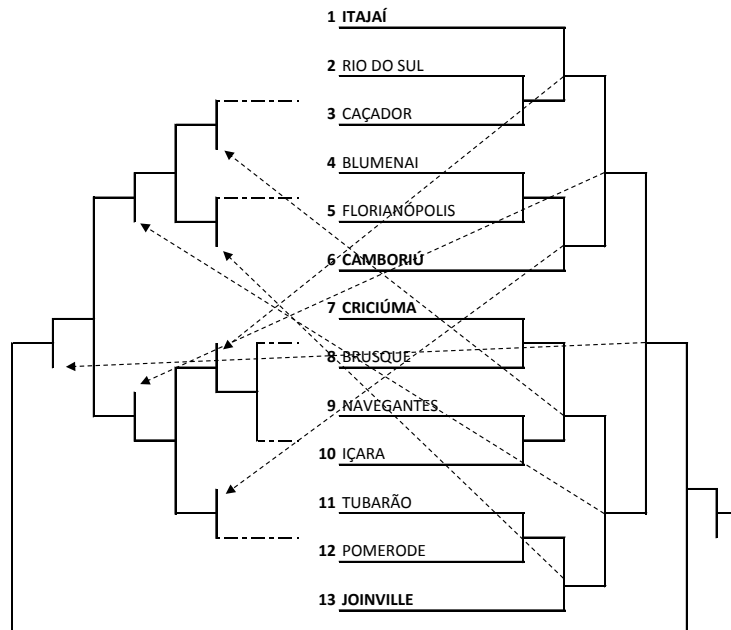

TÊNIS FEMININO