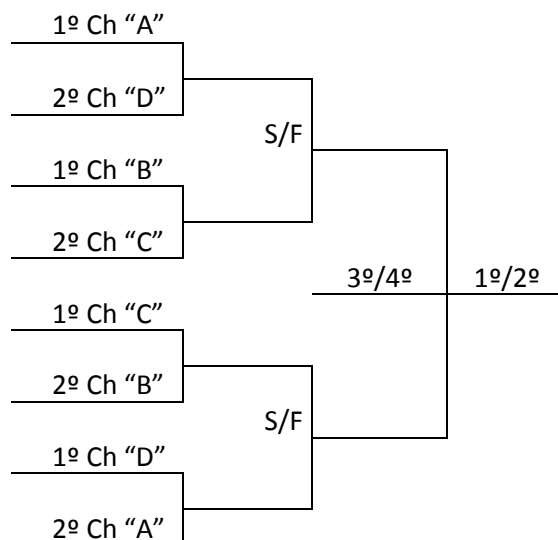

FORMAÇÃO DA CHAVE PARA 2ª FASE

PROGRAMAÇÃO – 19/9/2019 – QUINTA FEIRA

FUTSAL			Ginásio de Esportes Sérgio Luiz Marafon Av. Constantino, 825				
Jogo	Naipes	Hora	Município [A]		X	Município [B]	Chave
25	M				X		ELIM
26	M				X		ELIM
27	M				X		ELIM
28	M				X		ELIM

PROGRAMAÇÃO - 20/07/2018 – SEXTA FEIRA

FUTSAL			Ginásio de Esportes Sérgio Luiz Marafon Av. Constantino, 825				
Jogo	Naipes	Hora	Município [A]		X	Município [B]	Chave
29	M				X		S/F
30	M				X		S/F

PROGRAMAÇÃO - 21/07/2018 – SÁBADO

FUTSAL			Ginásio de Esportes Sérgio Luiz Marafon Av. Constantino, 825				
Jogo	Naipes	Hora	Município [A]		X	Município [B]	Chave
31	M				X		3º/4º
32	M				X		1º/2º