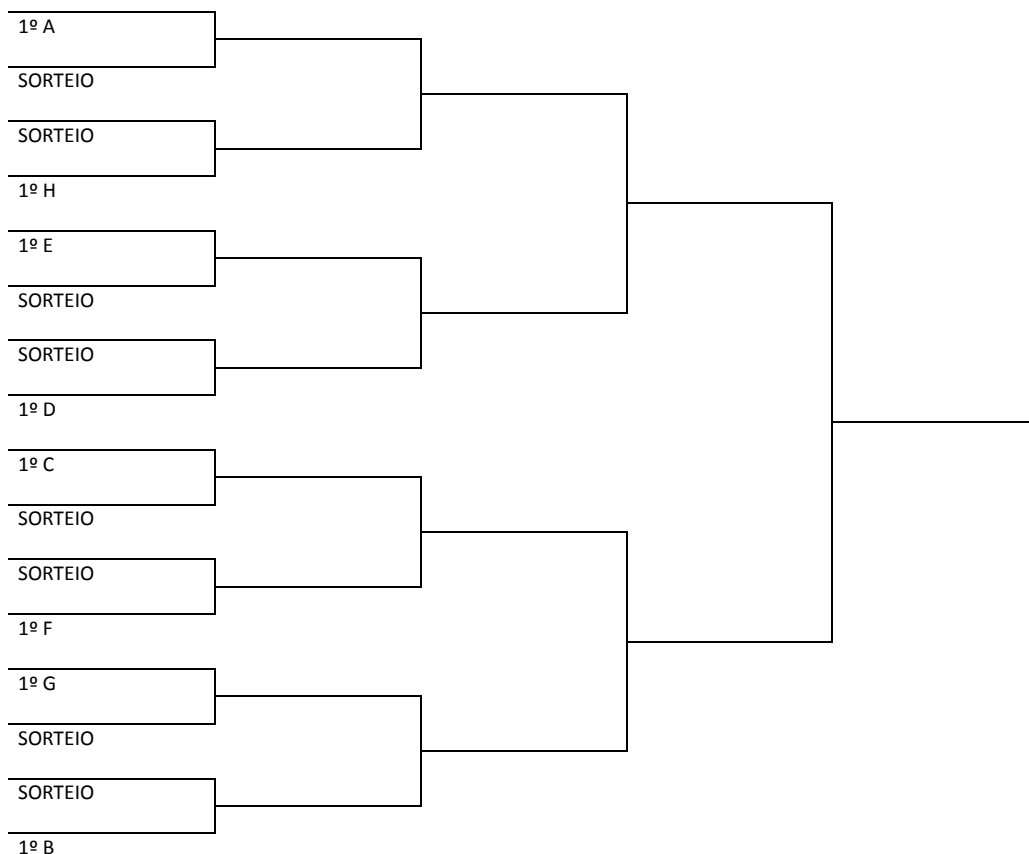

TÊNIS DE MESA MASCULINO

	CHAVE "A"		CHAVE "B"		CHAVE "C"		CHAVE "D"	
1	JOAÇABA	4	SÃO BENTO DO SUL	7	JOINVILLE	10	CHAPECÓ	
2	FLORIANÓPOLIS	5	SÃO MIGUEL DO OESTE	8	CAÇADOR	11	POUSO REDONDO	
3	LAGES	6	ERVAL VELHO	9	POMERODE	12	FRAIBURGO	

	CHAVE "E"		CHAVE "F"		CHAVE "G"		CHAVE "H"	
13	CAMPOS NOVOS	16	CRICIÚMA	19	INDAIAL	23	VIDEIRA	
14	PINHALZINHO	17	BLUMENAU	20	SÃO JOSÉ	24	CONCÓRDIA	
15	ITAJAÍ	18	ARAQUARI	21	RIO DO OESTE	25	BRUSQUE	
				22	JARAGUÁ DO SUL	26	RIO DAS ANTAS	

2ª FASE – SORTEIO APÓS A ÚLTIMA RODADA DE TERÇA-FEIRA