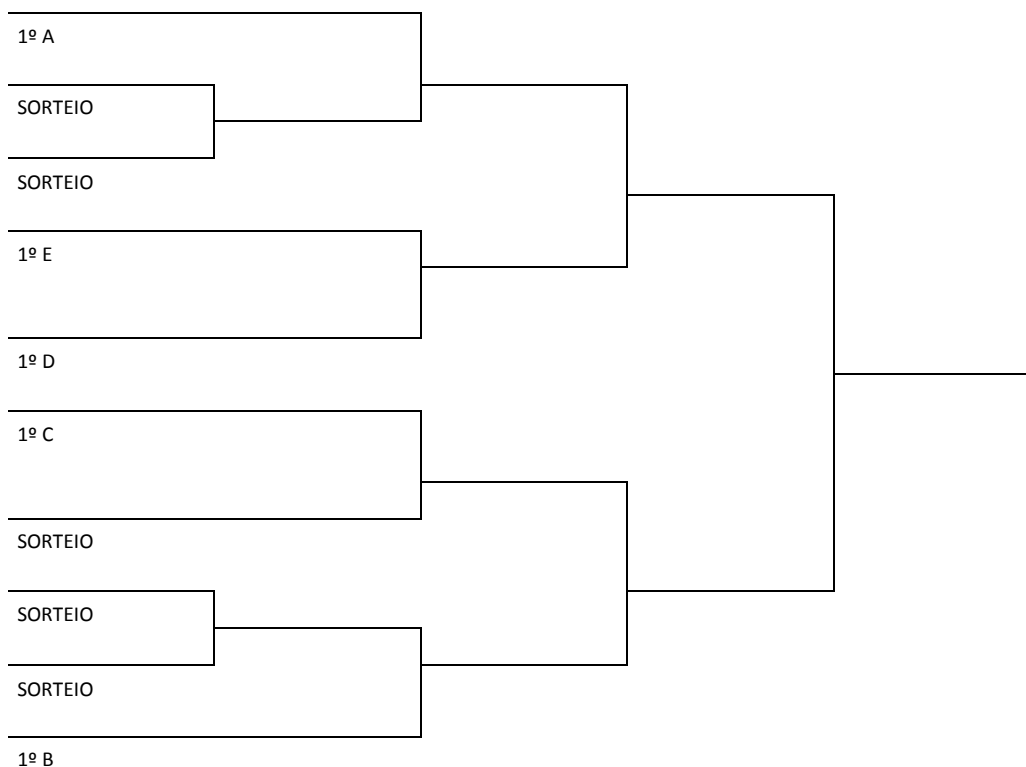

TÊNIS DE MESA FEMININO

	CHAVE "A"		CHAVE "B"		CHAVE "C"
1	SÃO BENTO DO SUL	4	POUSO REDONDO	7	JOINVILLE
2	INDAIAL	5	CRICIÚMA	8	CONCÓRDIA
3	POMERODE	6	FRAIBURGO	9	ARAQUARI

	CHAVE "D"		CHAVE "E"
10	CHAPECÓ	13	TIMBÓ
11	ERVAL VELHO	14	CAÇADOR
12	BALNEÁRIO CAMBORIÚ	15	JARAGUÁ DO SUL
		16	VIDEIRA

2ª FASE – SORTEIO APÓS A ÚLTIMA RODADA DE TERÇA-FEIRA