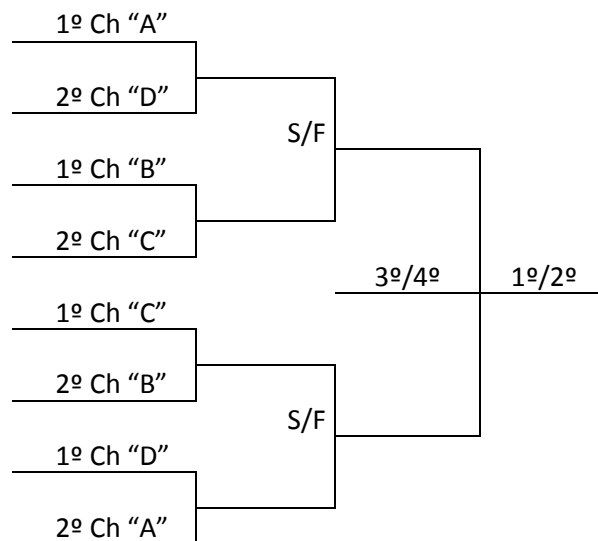

FORMAÇÃO DA CHAVE PARA 2ª FASE

PROGRAMAÇÃO - 19/9/2019 – QUINTA FEIRA

BASQUETEBOL			Ginásio de Esportes Padre Bruno Rua: Fulgêncio Furlin, 111 – Bairro Santa Tereza				
Jogo	Naípe	Hora	Município [A]	X	Município [B]	Chave	
22	M			X		ELIM	
23	M			X		ELIM	
24	M			X		ELIM	
25	M			X		ELIM	

PROGRAMAÇÃO - 20/9/2019 – SEXTA FEIRA

BASQUETEBOL			Ginásio de Esportes Padre Bruno Rua: Fulgêncio Furlin, 111 – Bairro Santa Tereza				
Jogo	Naípe	Hora	Município [A]	X	Município [B]	Chave	
26	M			X		S/F	
27	M			X		S/F	

PROGRAMAÇÃO - 21/9/2019 – SÁBADO

BASQUETEBOL							
Jogo	Naípe	Hora	Município [A]	X	Município [B]	Chave	
28	M			X		3º/4º	
29	M			X		1º/2º