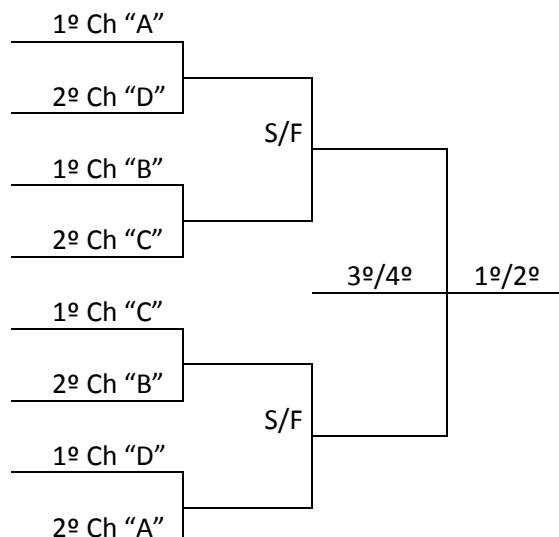

FORMAÇÃO DA CHAVE PARA 2ª FASE

PROGRAMAÇÃO - 19/9/2019 – QUINTA FEIRA

HANDEBOL			Ginásio de Esportes IFC Rodovia SC 135 – KM 125, s/n – Campo Experimental				
Jogo	Naipes	Hora	Município [A]	X	Município [B]	Chave	
19	F			X		ELIM	
20	F			X		ELIM	
21	F			X		ELIM	
22	F			X		ELIM	

PROGRAMAÇÃO – 20/9/2019 – SEXTA FEIRA

HANDEBOL			Ginásio de Esportes IFC Rodovia SC 135 – KM 125, s/n – Campo Experimental				
Jogo	Naipes	Hora	Município [A]	X	Município [B]	Chave	
23	F			X		S/F	
24	F			X		S/F	

PROGRAMAÇÃO – 21/9/2019 – SÁBADO

HANDEBOL							
Jogo	Naipes	Hora	Município [A]	X	Município [B]	Chave	
25	F			X		3º/4º	
26	F			X		1º/2º