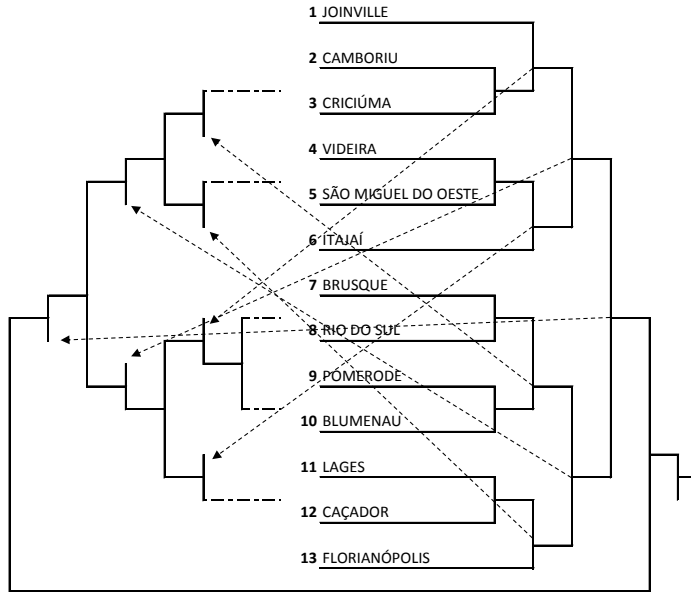

15h30min – Inscrição e Sorteio do Equipes

21/09 SÁBADO

08h30min – Início das lutas por Equipes = Premiação

TÊNIS MASCULINO

TÊNIS FEMININO

PROGRAMAÇÃO – 17/9/2019 – TERÇA FEIRA

TÊNIS			Quadras da Zuquetti Competições Rua: Antônio Picolli, 575, Campo Experimental				
Jogo	Naipes	Hora	Município [A]	X	Município [B]	Chave	
1	M	8:00	CAMBORIÚ	X	CRICIÚMA	ELIM DUPLA	
2	M	8:00	VIDEIRA	X	SÃO MIGUEL DO OESTE	ELIM DUPLA	
3	M	10:00	BRUSQUE	X	RIO DO SUL	ELIM DUPLA	
4	M	10:00	POMERODE	X	BLUMENAU	ELIM DUPLA	
5	M	13:00	LAGES	X	CAÇADOR	ELIM DUPLA	
6	M	13:00	JOINVILLE	X	VENC JOGO 1	ELIM DUPLA	
7	M	15:00	VENC JOGO 2	X	ITAJAÍ	ELIM DUPLA	
8	M	15:00	VENC JOGO 3	X	VENC JOGO 4	ELIM DUPLA	
9	M	17:00	VENC JOGO 5	X	FLORIANÓPOLIS	ELIM DUPLA	
1	F	8:00	RIO DO SUL	X	CAÇADOR	ELIM DUPLA	
2	F	10:00	BLUMENAU	X	FLORIANÓPOLIS	ELIM DUPLA	
3	F	13:00	CRICIÚMA	X	BRUSQUE	ELIM DUPLA	
4	F	15:00	NAVEGANTES	X	IÇARA	ELIM DUPLA	
5	F	17:00	TUBARÃO	X	POMERODE	ELIM DUPLA	