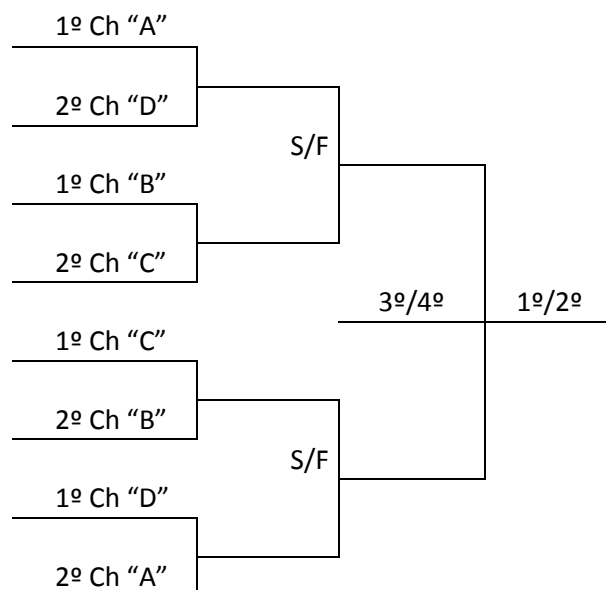

FORMAÇÃO DA CHAVE PARA 2ª FASE

PROGRAMAÇÃO – 19/9/2019 – QUINTA FEIRA

VOLEIBOL			Ginásio de Esportes da SERBRF – Quadra 1 Rua: 10 de Dezembro, Bairro Universitário				
Jogo	Naipes	Hora	Município [A]		X	Município [B]	Chave
25	M				X		ELIM
26	M				X		ELIM

VOLEIBOL			Ginásio de Esportes da SERBRF – Quadra 2 Rua: 10 de Dezembro, Bairro Universitário				
Jogo	Naipes	Hora	Município [A]		X	Município [B]	Chave
27	M				X		ELIM
28	M				X		ELIM