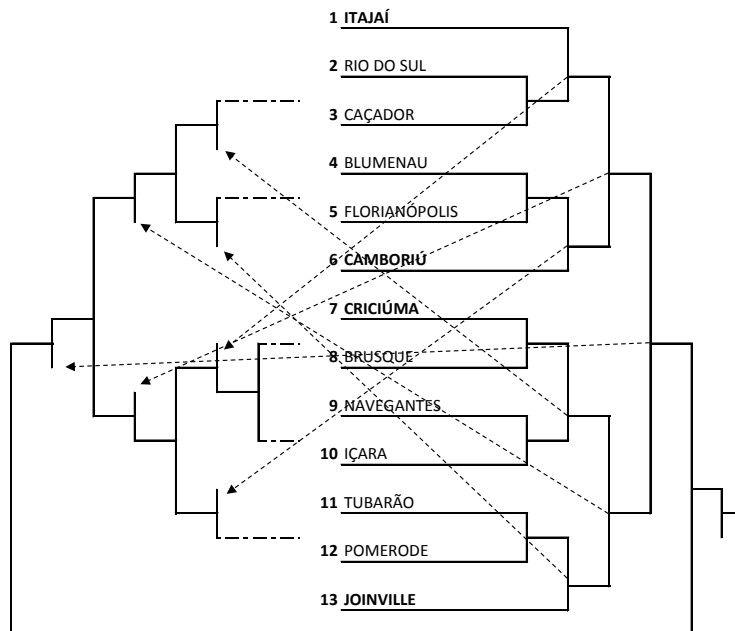

15h30min – Inscrição e Sorteio do Equipes

21/09 SÁBADO

08h30min – Início das lutas por Equipes = Premiação

TÊNIS MASCULINO

TÊNIS FEMININO

PROGRAMAÇÃO – 17/9/2019 – TERÇA FEIRA

TÊNIS			Quadras da Zuquetti Competições Rua: Antônio Picolli, 575, Campo Experimental				
Jogo	Naipes	Hora	Município [A]	X	Município [B]	Chave	
1	M	8:00	CAMBORIÚ	X	CRICIÚMA	ELIM DUPLA	
2	M	8:00	VIDEIRA	X	SÃO MIGUEL DO OESTE	ELIM DUPLA	
3	M	10:00	BRUSQUE	X	RIO DO SUL	ELIM DUPLA	
4	M	10:00	POMERODE	X	BLUMENAU	ELIM DUPLA	
5	M	13:00	LAGES	X	CAÇADOR	ELIM DUPLA	
6	M	13:00	JOINVILLE	X	VENC JOGO 1	ELIM DUPLA	
7	M	15:00	VENC JOGO 2	X	ITAJAÍ	ELIM DUPLA	
8	M	15:00	VENC JOGO 3	X	VENC JOGO 4	ELIM DUPLA	
9	M	17:00	VENC JOGO 5	X	FLORIANÓPOLIS	ELIM DUPLA	
1	F	8:00	RIO DO SUL	X	CAÇADOR	ELIM DUPLA	
2	F	10:00	BLUMENAU	X	FLORIANÓPOLIS	ELIM DUPLA	
3	F	13:00	CRICIÚMA	X	BRUSQUE	ELIM DUPLA	
4	F	15:00	NAVEGANTES	X	IÇARA	ELIM DUPLA	
5	F	17:00	TUBARÃO	X	POMERODE	ELIM DUPLA	

PROGRAMAÇÃO – 18/9/2019 – QUARTA FEIRA

TÊNIS			Quadras da Zuquetti Competições Rua: Antônio Picolli, 575, Campo Experimental				
Jogo	Naipes	Hora	Município [A]	X	Município [B]	Chave	
6	F	8:00	ITAJAÍ	X	VENC JOGO 1	ELIM DUPLA	
7	F	8:00	VENC JOGO 2	X	CAMBORIÚ	ELIM DUPLA	
8	F	10:00	VENC JOGO 3	X	VENC JOGO 4	ELIM DUPLA	
9	F	10:00	VENC JOGO 5	X	JOINVILLE	ELIM DUPLA	
10	F	13:00	PERD JOGO 3	X	PERD JOGO 4	ELIM DUPLA	
11	F	13:00	PERD JOGO 7	X	PERD JOGO 5	ELIM DUPLA	
12	F	15:00	PERD JOGO 6	X	VENC JOGO 10	ELIM DUPLA	
13	F	15:00	PERD JOGO 2	X	PERD JOGO 9	ELIM DUPLA	
14	F	17:00	PERD JOGO 1	X	PERD JOGO 8	ELIM DUPLA	
10	M	8:00	PERD JOGO 3	X	PERD JOGO 4	ELIM DUPLA	
11	M	10:00	PERD JOGO 7	X	PERD JOGO 5	ELIM DUPLA	
12	M	13:00	PERD JOGO 6	X	VENC JOGO 10	ELIM DUPLA	
13	M	15:00	PERD JOGO 2	X	PERD JOGO 9	ELIM DUPLA	
14	M	17:00	PERD JOGO 1	X	PERD JOGO 8	ELIM DUPLA	