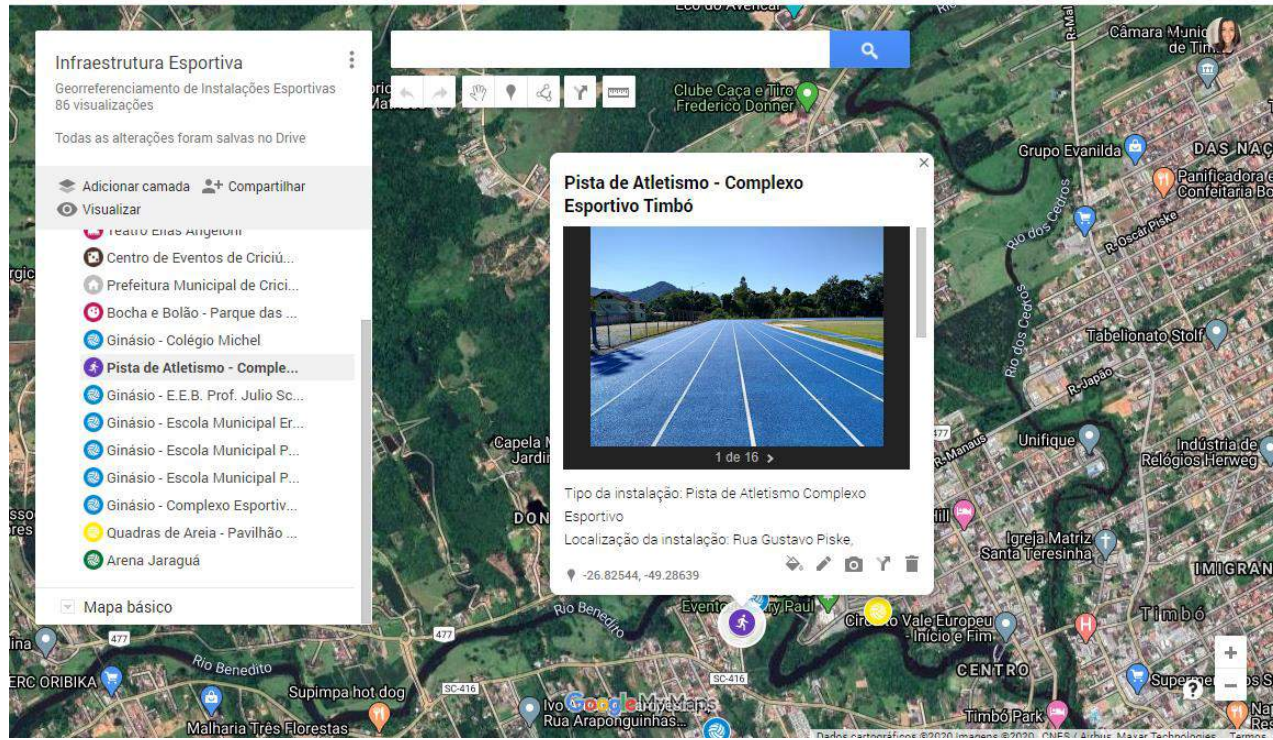

Infraestrutura Esportiva

Georreferenciamento de Instalações Esportivas
86 visualizações

Todas as alterações foram salvas no Drive

- Adicionar camada
- Compartilhar
- Visualizar
- Centro de Eventos de Criciú...
- Prefeitura Municipal de Criciú...
- Bocha e Bolão - Parque das ...
- Ginásio - Colégio Michel
- **Pista de Atletismo - Comple...**
- Ginásio - E.E.B. Prof. Julio Sc...
- Ginásio - Escola Municipal Er...
- Ginásio - Escola Municipal P...
- Ginásio - Escola Municipal P...
- Ginásio - Complexo Esportiv...
- Quadras de Areia - Pavilhão ...
- Arena Jaraguá

Mapa básico

Clube Caça e Tiro Frederico Donner

Pista de Atletismo - Complexo Esportivo Timbó

1 de 16 >

Tipo da instalação: Pista de Atletismo Complexo Esportivo

Localização da instalação: Rua Gustavo Piske

-26.82544, -49.28639