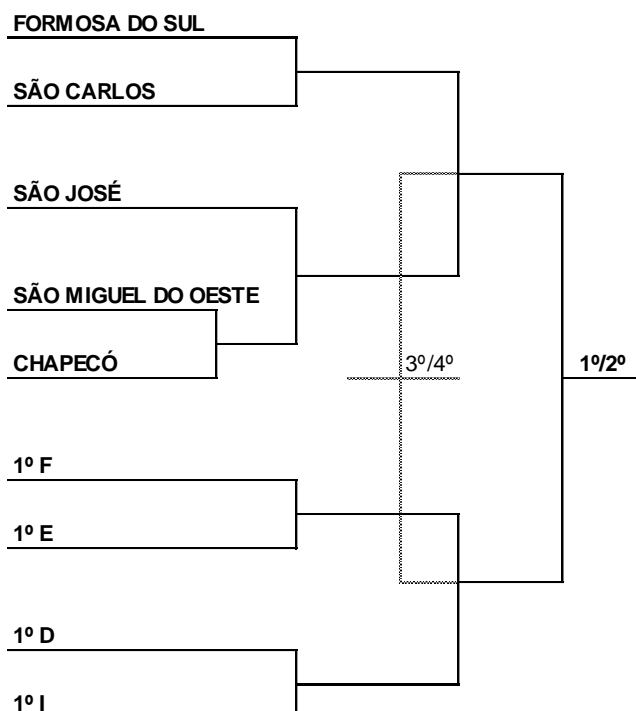

COMPOSIÇÃO DA CHAVE PARA 2ª FASE
BOCHA FEMININO