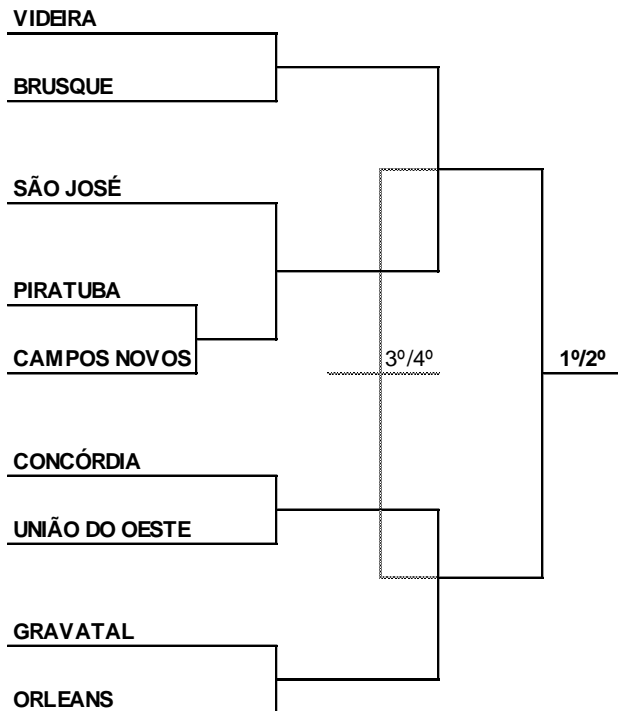

COMPOSIÇÃO DA CHAVE PARA 2ª FASE
BOCHA MASCULINO