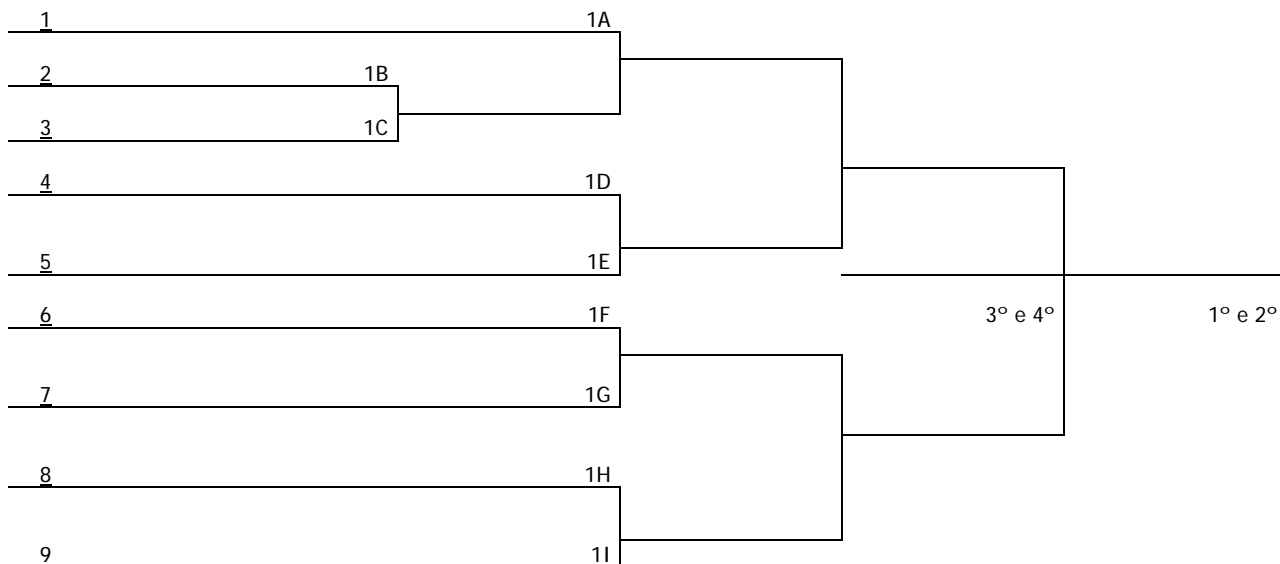

FORMAÇÃO DA CHAVE PARA 2ª FASE

BOCHA RAFA VOLLO MASCULINO

PROGRAMAÇÃO PARA DIA 14/05/2011 – SÁBADO BOCHA RAFA VOLLO MASCULINO – CANCHA CARPET

LOCAL: ASSOCIAÇÃO DE MORADORES DO BAIRRO DAS NAÇÕES – CARPET (Masculino)

Rua: Inglaterra, 630 – Nações – distancia centro 2 km

Jogo	Hora	Modalidade	Sexo	Equipe [A]		Equipe [B]	Ch	Cat
79	08:30	BOCHA	M	1 CH B	X	1CH C	ELIM	T
80	08:30	BOCHA	M	1 CH D	X	1 CH E	ELIM	T
81	09:10	BOCHA	M	1 CH F	X	1 CH G	ELIM	T
82	09:10	BOCHA	M	1 CH H	X	1 CH I	ELIM	T
83	09:50	BOCHA	M	1 CH A	X	VENC JG 79	ELIM	T
84	14:30	BOCHA	M	VENC JG 83	X	VENC JG 80	S/F	T
85	14:30	BOCHA	M	VENC JG 81	X	VENC JG 82	S/F	T

PROGRAMAÇÃO PARA DIA 15/05/2011 – DOMINGO BOCHA RAFA VOLLO MASCULINO – CANCHA CARPET

LOCAL: ASSOCIAÇÃO DE MORADORES DO BAIRRO DAS NAÇÕES – CARPET (Masculino)

RUA: Inglaterra, 630 – Nações – distancia centro 2 km

Jogo	Hora	Modalidade	Sexo	Equipe [A]		Equipe [B]	Ch	Cat
93	10:00	BOCHA	M	PERD JG 84	X	PERD JG 85	3º/4º	T
94	10:00	BOCHA	M	VENC JG 84	X	VENC JG 85	1º/2º	T