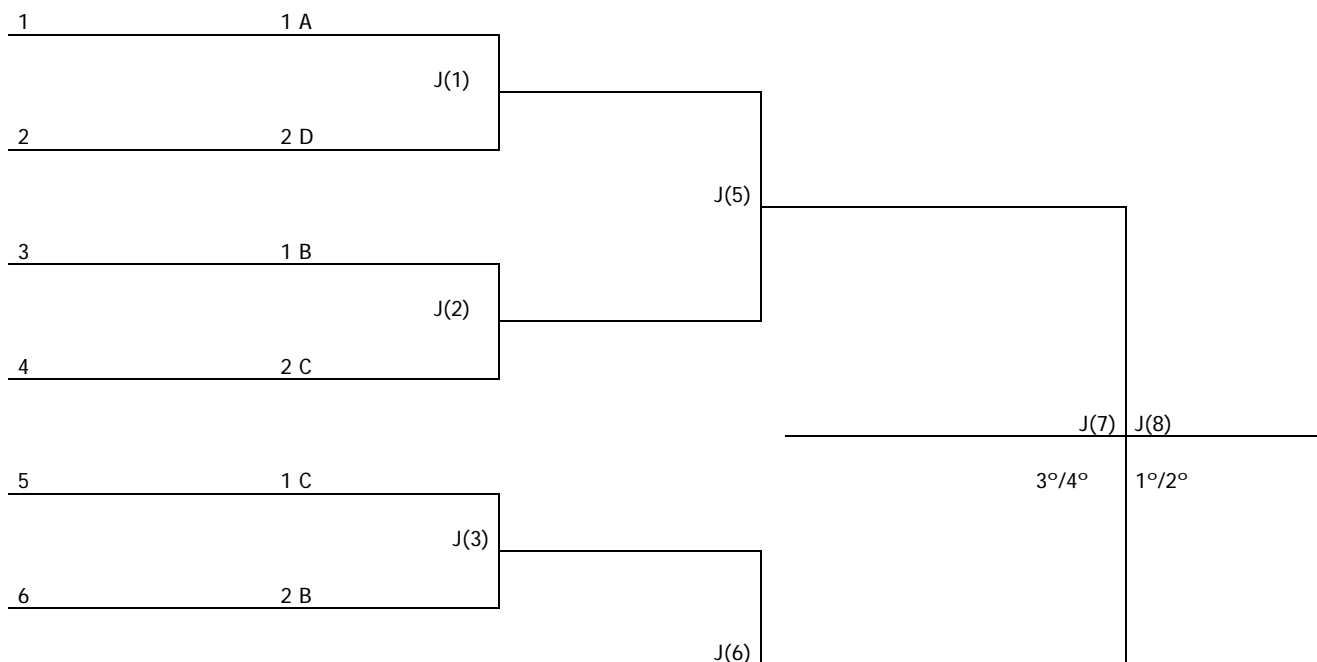

**PROGRAMAÇÃO PARA DIA 14/05/2011 – SÁBADO
TRUCO MASCULINO**

LOCAL: THAPYOKA RESTAURANTE - AV: Getulio Vargas, 201 – Centro

Jogo	Hora	Mod.	Sexo	Equipe [A]		Equipe [B]	Chave
43	09:00	TRUCO	M	1 CH B	X	2 CH G	ELIM
44	09:00	TRUCO	M	2 CH B	X	2 CH A	ELIM
45	09:00	TRUCO	M	1 CH C	X	2 CH F	ELIM
46	09:00	TRUCO	M	1 CH D	X	2 CH E	ELIM
47	09:00	TRUCO	M	1 CH E	X	2 CH D	ELIM
48	09:00	TRUCO	M	1 CH F	X	2 CH C	ELIM
49	09:00	TRUCO	M	1 CH A	X	VENC JG 43	ELIM
50	09:00	TRUCO	M	1 CH G	X	VENC JG 44	ELIM
51	14:30	TRUCO	M	VENC JG 45	X	VENC JG 46	ELIM
52	14:30	TRUCO	M	VENC JG 47	X	VENC JG 48	ELIM
53	14:30	TRUCO	M	VENC JG 49	X	VENC JG 51	S/F
54	14:30	TRUCO	M	VENC JG 52	X	VENC JG 50	S/F

**PROGRAMAÇÃO PARA DIA 15/05/2011 – DOMINGO
TRUCO MASCULINO**

LOCAL: THAPYOKA RESTAURANTE - AV: Getulio Vargas, 201 – Centro

Jogo	Hora	Mod.	Sexo	Equipe [A]		Equipe [B]	Chave
55	09:00	TRUCO	M	PERD JG 53	X	PERD JG 54	3°/4°
56	09:00	TRUCO	M	VENC JG 53	X	VENC JG 54	1°/2°

**FORMAÇÃO DA CHAVE PARA 2ª FASE
TRUCO FEMININO**