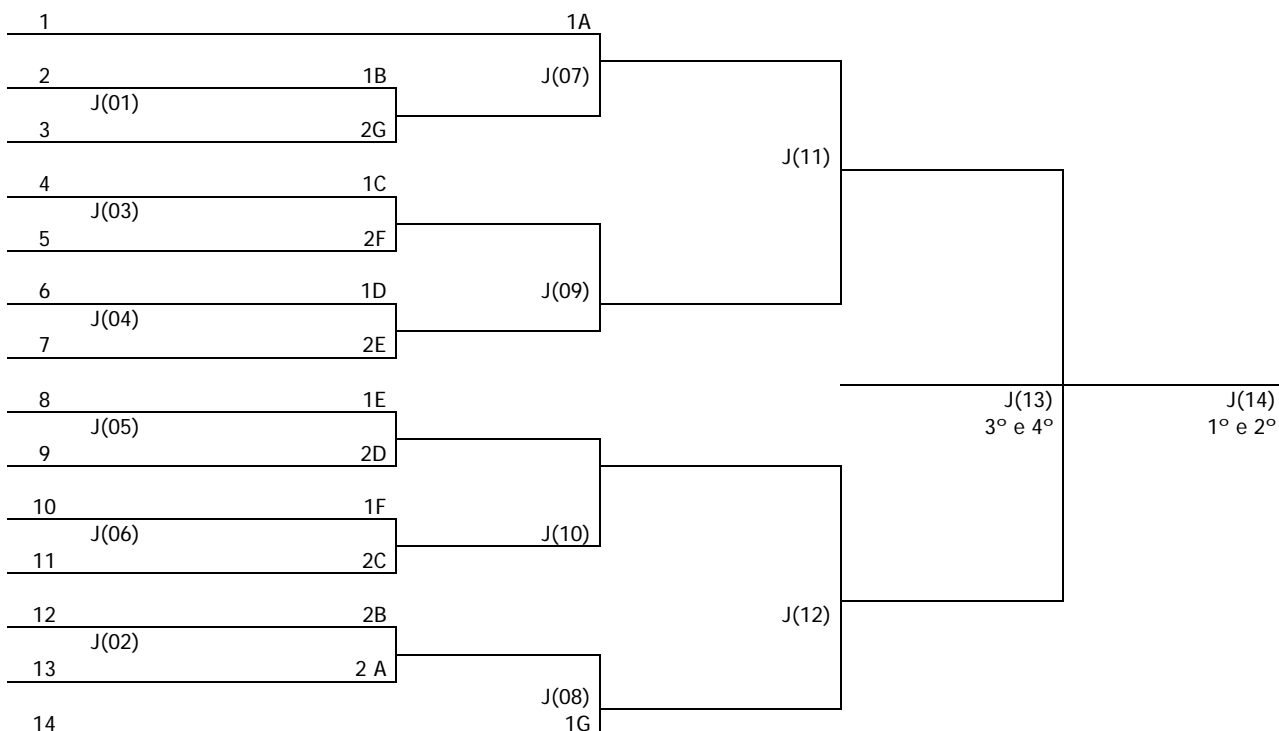

8	14:00	TRUCO	F	INDAIAL – 35ª SDR IVONICA DANKER - MARIA F DOS SANTOS SILVIA ANITA ROCHA	2	X	0	FAXINHAL DOS GUEDES-5ª SDR LURDES Q SPEROTTO - TEREZINHA O DALLA ROSA - VILMA M M GRIS	B
9	14:00	TRUCO	F	TIMBÓ – SEDE IRACY BAUER - ISABEL DORIGATTI	1	X	2	UNIÃO DO OESTE – 32ª SDR CONSTANTA KUMINICKI DANIEL - IRIS GIOVANNONI PAULINI - TERCILIA CONTE VICENZI	C
10	14:00	TRUCO	F	CATANDUVAS – 7ª SDR LEONILDA MARIA TURCATO ROSA SALETE BITENCOURT	2	X	0	PINHEIRO PRETO – 9ª SDR ELMA GALLAS ZANELLA - TEREZINHA DELLANI ZELIA PERIN RIGO	D

PROGRAMAÇÃO PARA DIA 13/05/2011 – SEXTA-FEIRA TRUCO FEMININO

LOCAL: THAPYOKA RESTAURANTE - AV: Getulio Vargas, 201 – Centro

3ª RODADA

11	09:00	TRUCO	F	SÃO JOSÉ – 18ª SDR		X		VITOR MEIRELES – 14ª SDR	A
12	09:00	TRUCO	F	ITAPOÁ – 23ª SDR		X		CAMPOS NOVOS – 8ª SDR	A
13	09:00	TRUCO	F	CANOINHAS – 26ª SDR		X		INDAIAL – 35ª SDR	B
14	09:00	TRUCO	F	P. CASTELLO BRANCO - 6ª SDR		X		TIMBÓ - SEDE	C
15	09:00	TRUCO	F	CAÇADOR – 10ª SDR		X		CATANDUVAS – 7ª SDR	D

FORMAÇÃO DA CHAVE PARA 2ª FASE TRUCO MASCULINO