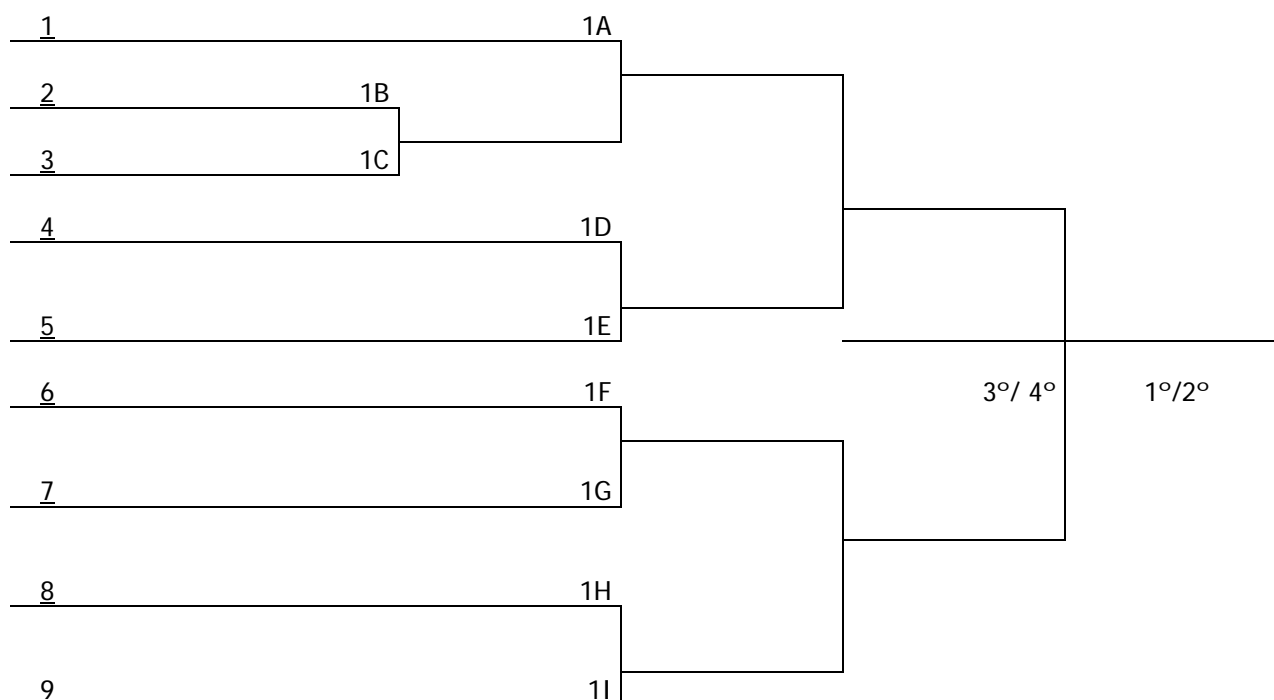

DOMINÓ MASCULINO

LOCAL: SOCIEDADE RECREATIVA CULTURAL
RUA: Julius Scheidemantel, 710 - Centro

Jogo	Hora	Mod.	Sexo	Equipe [A]		Equipe [B]	Chave
53	09:00	DOMINÓ	M	PERD JG 51	X	PERD JG 52	3º/4º
54	09:00	DOMINÓ	M	VENC JG 51	X	VENC JG 52	1º/2º

FORMAÇÃO DA CHAVE PARA 2ª FASE DOMINÓ FEMININO

PROGRAMAÇÃO PARA DIA 14/05/2011 – SÁBADO DOMINÓ FEMININO

LOCAL: SOCIEDADE RECREATIVA CULTURAL
RUA: Julius Scheidemantel, 710 - Centro

Jogo	Hora	Mod.	Sexo	Equipe [A]		Equipe [B]	Chave
52	09:00	DOMINÓ	F	1 CH B	X	1CH C	ELIM
53	09:00	DOMINÓ	F	1 CH D	X	1 CH E	ELIM
54	09:00	DOMINÓ	F	1 CH F	X	1 CH G	ELIM
55	09:00	DOMINÓ	F	1 CH H	X	1 CH I	ELIM
56	10:30	DOMINÓ	F	1 CH A	X	VENC JG 52	ELIM