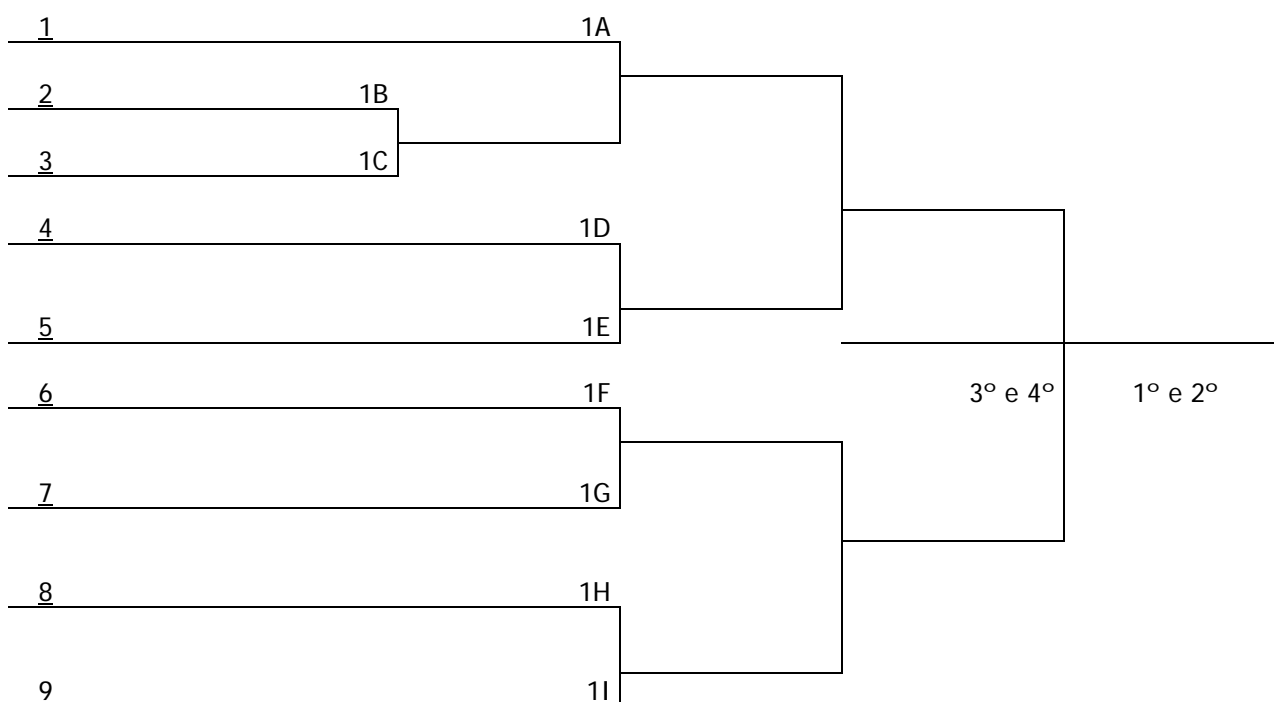

49	09:00	DOMINÓ	F	ORLEANS – 21ª SDR	X	SANTA CECÍLIA – 11ª SDR	H
50	09:00	DOMINÓ	F	CAMPOS NOVOS – 8ª SDR	X	TUNÁPOLIS – 31ª SDR	H
51	09:00	DOMINÓ	F	AGROLÂNDIA – 12ª SDR	X	BOM RETIRO – 28ª SDR	I

**FORMAÇÃO DA CHAVE PARA 2ª FASE
DOMINÓ MASCULINO**

**PROGRAMAÇÃO PARA DIA 14/05/2011 – SÁBADO
DOMINÓ MASCULINO**

LOCAL: SOCIEDADE RECREATIVA CULTURAL
RUA: Julius Scheidemantel, 710 - Centro

Jogo	Hora	Mod.	Sexo	Equipe [A]		Equipe [B]	Chave
46	09:00	DOMINÓ	M	1 CH B	X	1CH C	ELIM
47	09:00	DOMINÓ	M	1 CH D	X	1 CH E	ELIM
48	09:00	DOMINÓ	M	1 CH F	X	1 CH G	ELIM
49	09:00	DOMINÓ	M	1 CH H	X	1 CH I	ELIM
50	10:30	DOMINÓ	M	1 CH A	X	VENC JG 46	ELIM
51	14:30	DOMINÓ	M	VENC JG 50	X	VENC JG 47	S/F
52	14:30	DOMINÓ	M	VENC JG 48	X	VENC JG 49	S/F

PROGRAMAÇÃO PARA DIA 15/05/2011 – DOMINGO