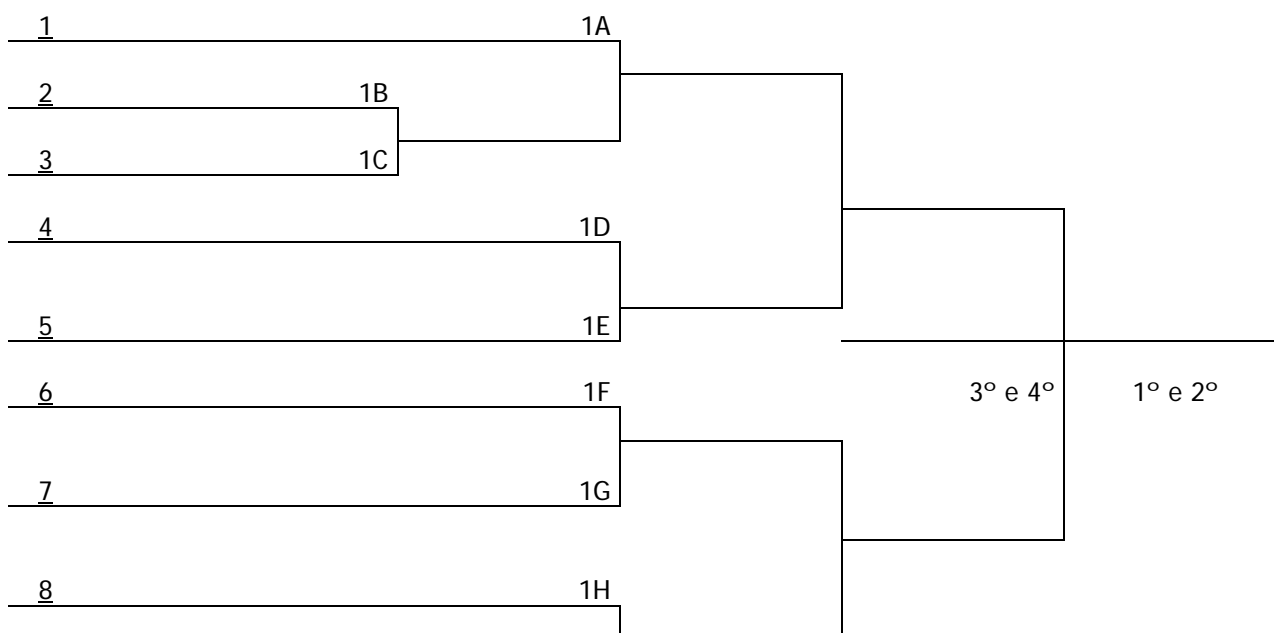

46	09:00	CANASTRA	F	SANTA HELENA – 31ª SDR	X	SÃO LOURENÇO DO OESTE – 3ª SDR	G
47	09:00	CANASTRA	F	RIO DO CAMPO – 24ª SDR	X	FAXINAL DOS GUEDES – 5ª SDR	H
48	09:00	CANASTRA	F	CHAPADÃO DO LAGEADO – 13ª SDR	X	GASPAR – 15ª SDR	I

3ª RODADA

Jogo	Hora	Mod.	Sexo	Equipe [A]		Equipe [B]	Chave
33	09:00	CANASTRA	M	CUNHATAÍ – 29ª SDR	X	MASSARANDUBA – 24ª SDR	A
34	09:00	CANASTRA	M	CONCÓRDIA – 6ª SDR	X	CAMBORIÚ – 17ª SDR	A
35	09:00	CANASTRA	M	PRESIDENTE GETÚLIO – 14ª SDR	X	RODEIO – 35ª SDR	B
36	09:00	CANASTRA	M	GASPAR – 15ª SDR	X	TAIÓ – 34ª SDR	B
37	09:00	CANASTRA	M	LAURENTINO – 12ª SDR	X	CAMPO ALEGRE – 23ª SDR	C
38	09:00	CANASTRA	M	CAÇADOR – 10ª SDR	X	FORMOSA DO SUL – 32ª SDR	C
39	09:00	CANASTRA	M	SÃO DOMINGOS – 5ª SDR	X	HERVAL D'OESTE – 7ª SDR	D
40	09:00	CANASTRA	M	LAGES – 27ª SDR	X	TIMBÓ – 35ª SDR	D
41	09:00	CANASTRA	M	ORLEÃNS – 21ª SDR	X	URUBICI – 28ª SDR	E
42	09:00	CANASTRA	M	GARUVA – 23ª SDR	X	BRUSQUE – 16ª SDR	E
43	09:00	CANASTRA	M	PORTO UNIÃO – 26ª SDR	X	ROMELÂNDIA – 2ª SDR	F
44	09:00	CANASTRA	M	PETROLÂNDIA – 13ª SDR	X	TREZE DE MAIO – 20ª SDR	F
45	09:00	CANASTRA	M	CELSO RAMOS – 8ª SDR	X	BRAÇO DO NORTE – 26ª SDR	G
46	09:00	CANASTRA	M	ITÁ – 33ª SDR	X	GUARUJÁ DO SUL – 30ª SDR	G
47	09:00	CANASTRA	M	ÁGUAS FRIAS – 4ª SDR	X	SÃO BERNARDINO – 3ª SDR	H
48	09:00	CANASTRA	M	ITAPIRANGA – 31ª SDR	X	VIDEIRA – 9ª SDR	I

FORMAÇÃO DA CHAVE PARA 2ª FASE

CANASTRA MASCULINO