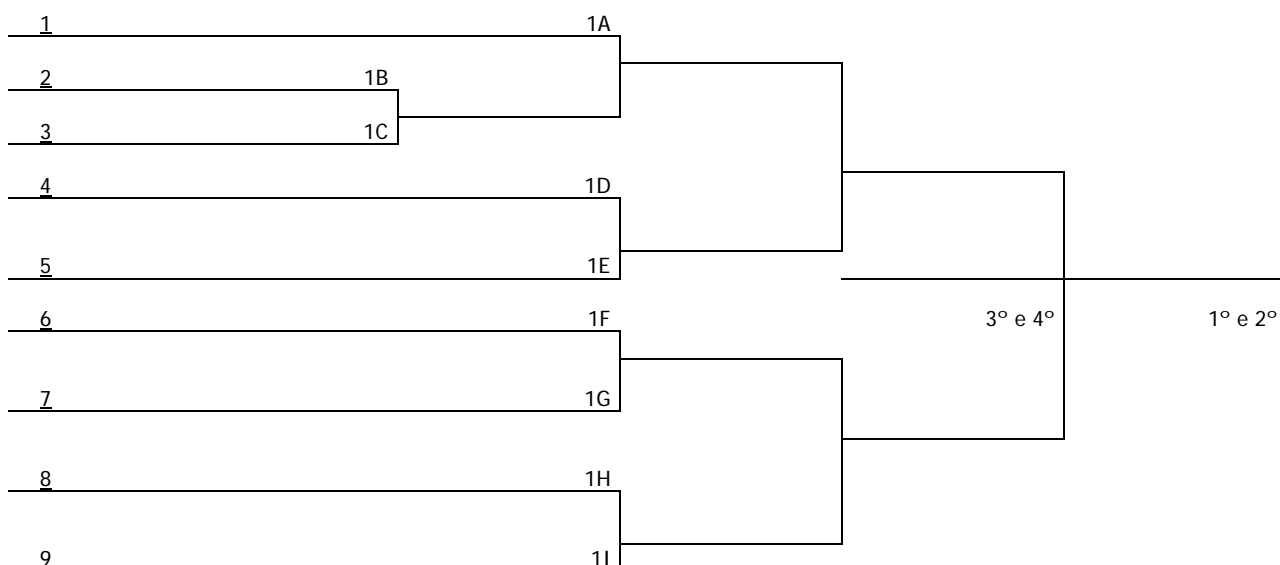

FORMAÇÃO DA CHAVE PARA 2ª FASE

BOCHA RAFA VOLLO FEMININO

PROGRAMAÇÃO PARA DIA 14/05/2011 – SÁBADO BOCHA RAFA VOLLO FEMININO – CANCHA AREIA

LOCAL: ASSOCIAÇÃO DOS SERVIDORES PÚBLICOS MUNICIPAIS DE TIMBÓ - AREIA (Feminino)
Rua: Tirolezes, 667 - Capitais – Distância do centro 2 km

Jogo	Hora	Modalidade	Sexo	Equipe [A]		Equipe [B]	Ch	Cat
86	08:30	BOCHA	F	1 CH B	X	1CH C	ELIM	T
87	08:30	BOCHA	F	1 CH D	X	1 CH E	ELIM	T
88	09:10	BOCHA	F	1 CH F	X	1 CH G	ELIM	T
89	09:10	BOCHA	F	1 CH H	X	1 CH I	ELIM	T
90	09:50	BOCHA	F	1 CH A	X	VENC JG 86	ELIM	T
91	14:30	BOCHA	F	VENC JG 86	X	VENC JG 87	S/F	T
92	14:30	BOCHA	F	VENC JG 88	X	VENC JG 89	S/F	T

PROGRAMAÇÃO PARA DIA 15/05/2011 – DOMINGO BOCHA RAFA VOLLO FEMININO – CANCHA AREIA

LOCAL: ASSOCIAÇÃO DOS SERVIDORES PÚBLICOS MUNICIPAIS DE TIMBÓ - AREIA (Feminino)
Rua: Tirolezes, 667 - Capitais – Distância do centro 2 km

Jogo	Hora	Modalidade	Sexo	Equipe [A]		Equipe [B]	Ch	Cat
95	10:00	BOCHA	F	PERD JG 91	X	PERD JG 92	3º/4º	T
96	10:00	BOCHA	F	VENC JG 91	X	VENC JG 92	1º/2º	T