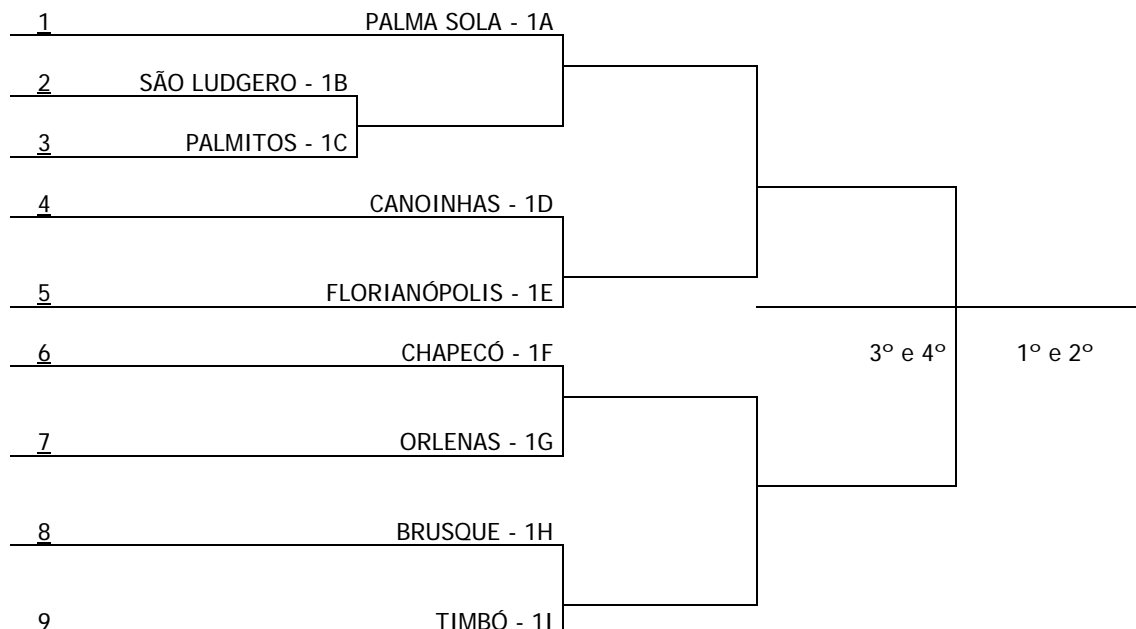

**COMPOSIÇÃO DA CHAVE PARA 2ª FASE
BOCHA MASCULINO**

**PROGRAMAÇÃO PARA DIA 14/05/2011 – SÁBADO
BOCHA RAFA VOLLO MASCULINO – CANCHA AREIA**

LOCAL: ASSOCIAÇÃO DE MORADORES DO BAIRO DAS NAÇÕES – CARPET (masculino)
RUA: Inglaterra, 630 – Nações – distancia centro 2km

Jogo	Hora	Modalidade	Sexo	Equipe [A]		Equipe [B]	Ch	Cat
79	08:30	BOCHA	M	SÃO LUDGERO – 36ª SDR	X	PALMITOS – 29ª SDR	ELIM	T
80	08:30	BOCHA	M	CANOINHAS – 26ª SDR	X	FLORIANÓPOLIS – 18ª SDR	ELIM	T
81	09:10	BOCHA	M	CHAPECÓ – 4ª SDR	X	ORLEANS – 21ª SDR	ELIM	T
82	09:10	BOCHA	M	BRUSQUE – 16ª SDR	X	TIMBÓ - SEDE	ELIM	T
83	09:50	BOCHA	M	PALMA SOLA – 30ª SDR	X	VENC JG 79	ELIM	T
84	14:30	BOCHA	M	VENC JG 83	X	VENC JG 80	S/F	T
85	14:30	BOCHA	M	VENC JG 81	X	VENC JG 82	S/F	T

**PROGRAMAÇÃO PARA DIA 15/05/2011 – DOMINGO
BOCHA RAFA VOLLO MASCULINO – CANCHA AREIA**

LOCAL: ASSOCIAÇÃO DE MORADORES DO BAIRO DAS NAÇÕES – CARPET (masculino)
RUA: Inglaterra, 630 – Nações – distancia centro 2km

Jogo	Hora	Modalidade	Sexo	Equipe [A]		Equipe [B]	Ch	Cat
93	09:00	BOCHA	M	PERD JG 84	X	PERD JG 85	3º/4º	T
94	09:00	BOCHA	M	VENC JG 84	X	VENC JG 85	1º/2º	T