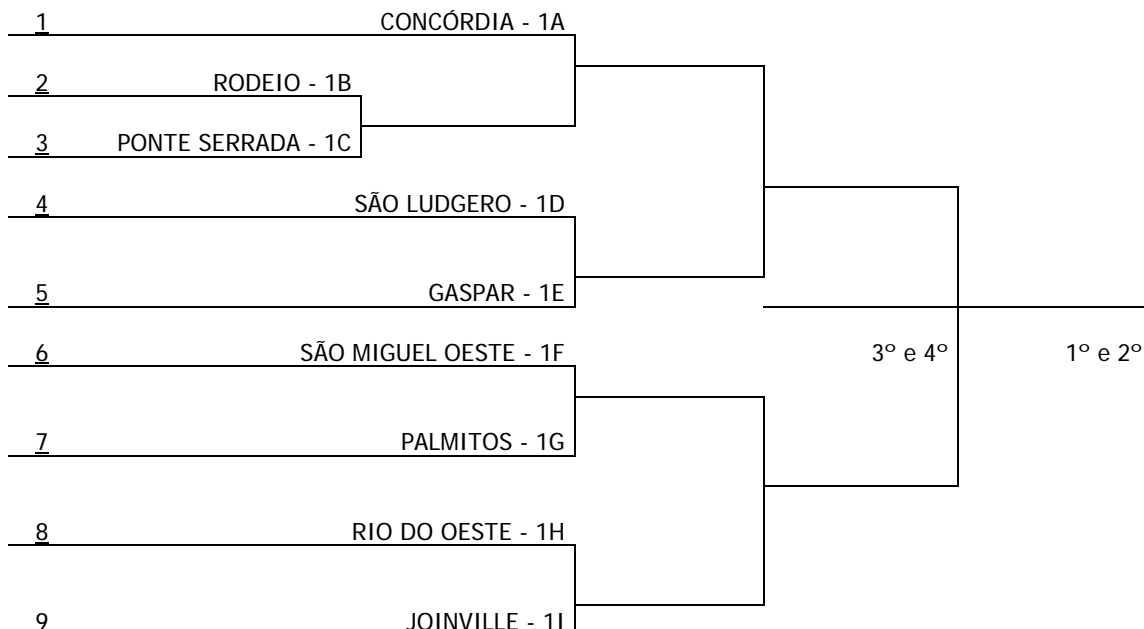

**COMPOSIÇÃO DA CHAVE PARA 2ª FASE
BOCHA FEMININO**

**PROGRAMAÇÃO PARA DIA 14/05/2011 – SÁBADO
BOCHA RAFA VOLLO FEMININO – CANCHA AREIA**

LOCAL: ASSOCIAÇÃO DOS SERVIDORES PÚBLICOS MUNICIPAIS DE TIMBÓ - AREIA (Feminino)
RUA: Tiroleses, 667 - Capitais – Distância do centro 2 km

Jogo	Hora	Modalidade	Sexo	Equipe [A]		Equipe [B]	Ch	Cat
86	08:30	BOCHA	F	RODEIO – 35ª SDR	X	PONTE SERRADA – 5ª SDR	ELIM	T
87	08:30	BOCHA	F	SÃO LUDGERO – 36ª SDR	X	GASPAR – 15ª SDR	ELIM	T
88	09:10	BOCHA	F	SÃO MIGUEL OESTE – 4ª SDR	X	PALMITOS – 29ª SDR	ELIM	T
89	09:10	BOCHA	F	RIO DO OESTE – 12ª SDR	X	JOINVILLE – 23ª SDR	ELIM	T
90	09:50	BOCHA	F	CONCÓRDIA – 6ª SDR	X	VENC JG 86	ELIM	T
91	14:30	BOCHA	F	VENC JG 86	X	VENC JG 87	S/F	T
92	14:30	BOCHA	F	VENC JG 88	X	VENC JG 89	S/F	T

**PROGRAMAÇÃO PARA DIA 15/05/2011 – DOMINGO
BOCHA RAFA VOLLO FEMININO – CANCHA AREIA**

LOCAL: ASSOCIAÇÃO DOS SERVIDORES PÚBLICOS MUNICIPAIS DE TIMBÓ - AREIA (Feminino)
RUA: Tiroleses, 667 - Capitais – Distância do centro 2 km

Jogo	Hora	Modalidade	Sexo	Equipe [A]		Equipe [B]	Ch	Cat
95	09:00	BOCHA	F	PERD JG 91	X	PERD JG 92	3º/4º	T
96	09:00	BOCHA	F	VENC JG 91	X	VENC JG 92	1º/2º	T