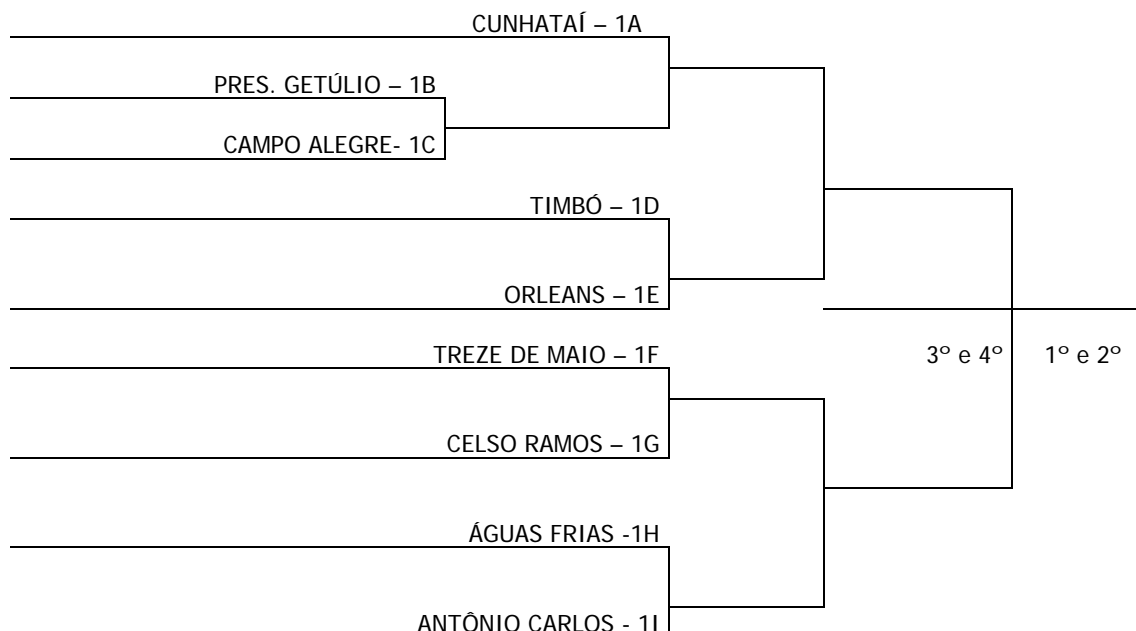

**COMPOSIÇÃO DA CHAVE PARA 2ª FASE
CANASTRA MASCULINO**

**PROGRAMAÇÃO PARA DIA 14/05/2011 – SÁBADO
CANASTRA MASCULINO**

LOCAL: CLUBE GINASTICO GUAIRACÁS
RUA: Germano Brandes Sênior, 950 - Centro

Jogo	Hora	Mod.	Sexo	Equipe [A]		Equipe [B]	Chave
49	09:00	CANASTRA	M	PRES. GETÚLIO – 14ª SDR	X	CAMPO ALEGRE – 25ª SDR	ELIM
50	09:00	CANASTRA	M	TIMBÓ – SEDE	X	ORLEANS – 21ª SRD	ELIM
51	09:00	CANASTRA	M	TREZE DE MAIO – 20ª SDR	X	CELSO RAMOS – 8ª SDR	ELIM
52	09:00	CANASTRA	M	ÁGUAS FRIAS – 4ª SDR	X	ANTÔNIO CARLOS – 18ª SDR	ELIM
53	10:30	CANASTRA	M	CUNHATAÍ – 29ª SDR	X	VENC JG 49	ELIM
54	14:30	CANASTRA	M	VENC JG 53	X	VENC JG 50	S/F
55	14:30	CANASTRA	M	VENC JG 51	X	VENC JG 52	S/F

**PROGRAMAÇÃO PARA DIA 15/05/2011 – DOMINGO
CANASTRA MASCULINO**

LOCAL CLUBE GINASTICO GUAIRACÁS
RUA: Germano Brandes Sênior, 950 - Centro

Jogo	Hora	Mod.	Sexo	Equipe [A]		Equipe [B]	Chave
56	09:00	CANASTRA	M	PERD JG 54	X	PERD JG 55	3º/4º
57	09:00	CANASTRA	M	VENC JG 54	X	VENC JG 55	1º/2º