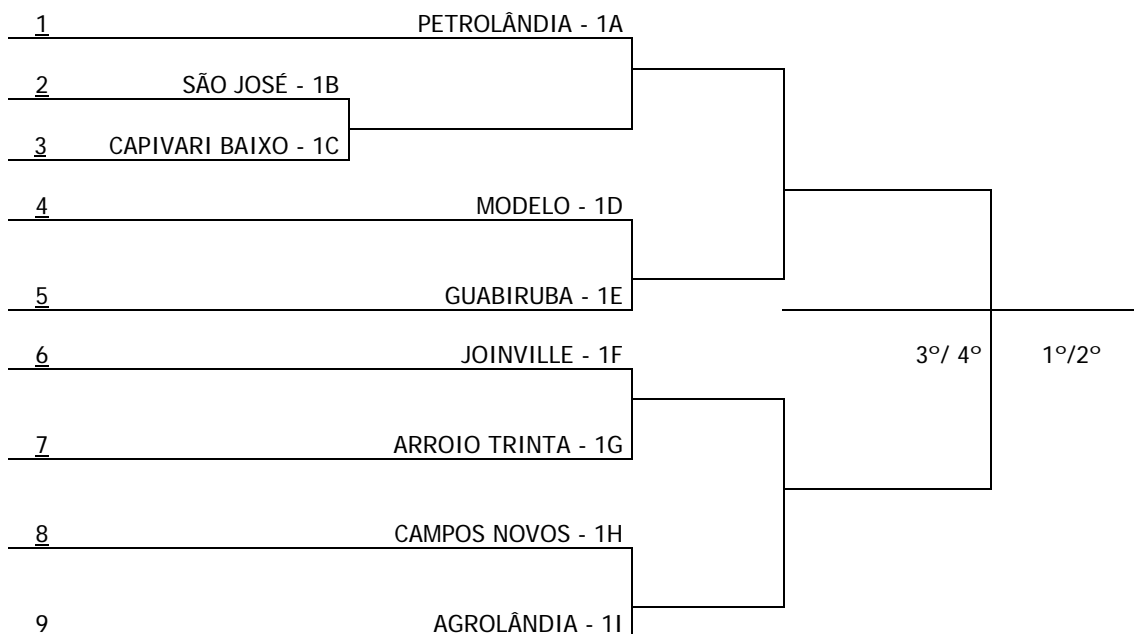

**COMPOSIÇÃO DA CHAVE PARA 2ª FASE
DOMINÓ FEMININO**

**PROGRAMAÇÃO PARA DIA 14/05/2011 – SÁBADO
DOMINÓ FEMININO**

LOCAL: SOCIEDADE RECREATIVA CULTURAL
RUA: Julius Scheidemantel, 710 - Centro

Jogo	Hora	Mod.	Sexo	Equipe [A]		Equipe [B]	Chave
52	09:00	DOMINÓ	F	SÃO JOSÉ – 18ª SDR	X	CAPIVARI BAIXO – 20ª SDR	ELIM
53	09:00	DOMINÓ	F	MODELO – 2ª SDR	X	GUABIRUBA – 16ª SDR	ELIM
54	09:00	DOMINÓ	F	JOINVILLE – 23ª SDR	X	ARROIO TRINTA – 9ª SDR	ELIM
55	09:00	DOMINÓ	F	CAMPOS NOVOS - 8ª SDR	X	AGROLÂNDIA – 12ª SDR	ELIM
56	10:30	DOMINÓ	F	PETROLÂNDIA – 13ª SDR	X	VENC JG 52	ELIM
57	14:30	DOMINÓ	F	VENC JG 56	X	VENC JG 53	S/F
58	14:30	DOMINÓ	F	VENC JG 54	X	VENC JG 55	S/F

**PROGRAMAÇÃO PARA DIA 15/05/2011 – DOMINGO
DOMINÓ FEMININO**

LOCAL: SOCIEDADE RECREATIVA CULTURAL
RUA: Julius Scheidemantel, 710 - Centro

Jogo	Hora	Mod.	Sexo	Equipe [A]		Equipe [B]	Chave
59	09:00	DOMINÓ	F	PERD JG 57	X	PERD JG 58	3º/4º
60	09:00	DOMINÓ	F	VENC JG 57	X	VENC JG 58	1º/2º