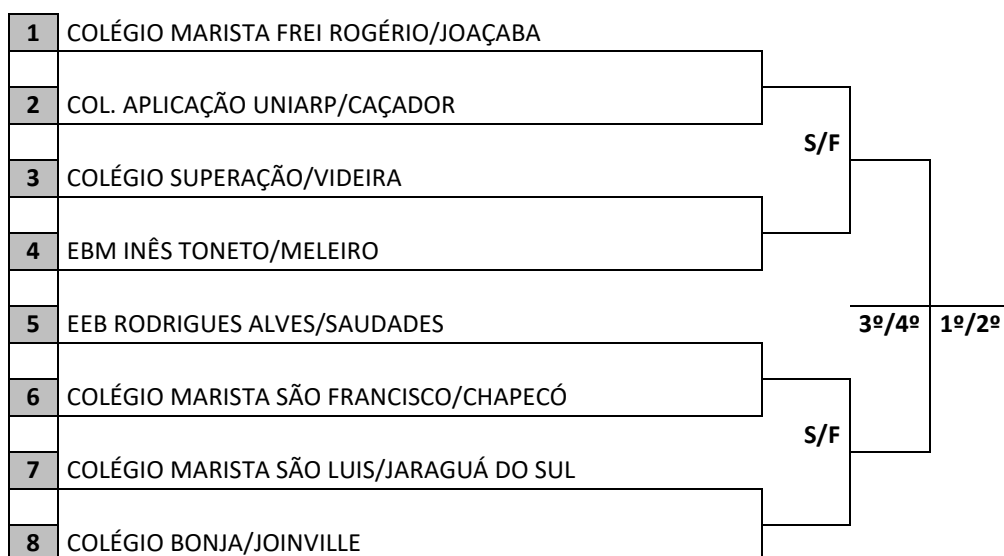

RESULTADOS DO DIA 11/8/2022 – QUINTA FEIRA

LOCAL: ASSOC. SERVIDORES MUNICIPAIS – ASPMT
Rua Tiroleses, 667 – Das Capitais

Nº JG	HORA	MUNICÍPIO				MUNICÍPIO	CHAVE
17	9:00	EBM INÊS TONETO MELEIRO	12	X	11	COL SALVAT N S DE FÁTIMA FLORIANÓPOLIS	C
18	10:00	COLÉGIO SÃO LUIZ BRUSQUE	6	X	33	EEB RODRIGUES ALVES SAUDADES	C
19	11:00	COL. APLICAÇÃO UNIARP CAÇADOR	14	X	11	EEB CEDRENSE SÃO JOSÉ DO CEDRO	D
20	13:00	EEB RUBENS DE ARRUDA RAMOS LAGES	11	X	32	COLÉGIO MARISTA SÃO LUIS JARAGUÁ DO SUL	D
21	14:00	COLÉGIO KRAPP SÃO FRANCISCO DO SUL	15	X	27	COLÉGIO MARISTA FREI ROGÉRIO JOAÇABA	A
22	15:00	COLÉGIO BONJA JOINVILLE	21	X	8	EEF PREF ERNA HEIDRICH TAIÓ	A
23	16:00	EEB PROFª JUREMA SAVI MILANEZ QUILOMBO	11	X	20	COLÉGIO SUPERAÇÃO VIDEIRA	B
24	17:00	EEB. VIDAL RAMOS JÚNIOR CONCÓRDIA	1	X	12	COLÉGIO MARISTA SÃO FRANCISCO CHAPECÓ	B

FORMAÇÃO DA CHAVE PARA 2ª FASE