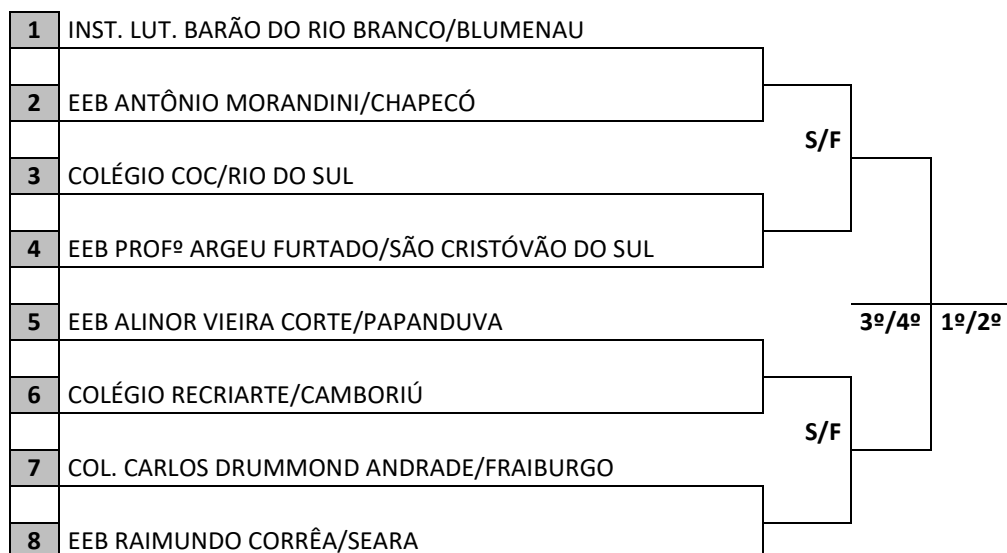

RESULTADOS DO DIA 11/8/2022 – QUINTA FEIRA

LOCAL: ASSOCIAÇÃO DA GERMER
Rua Ascurra, 193 – Vila Germer

Nº JG	HORA	MUNICÍPIO				MUNICÍPIO	CHAVE
17	9:00	SATC TURVO	3	X	4	EEB PROFº ARGEU FURTADO SÃO CRISTÓVÃO DO SUL	C
18	9:45	COLÉGIO MARISTA SÃO FRANCISCO CHAPECÓ	1	X	1	EEB ALINOR VIEIRA CORTE PAPANDUVA	C
19	10:30	EM PROFº NESTOR MARGARIDA TIMBÓ	1	X	3	COL. CARLOS DRUMMOND ANDRADE FRAIBURGO	D
20	11:15	EBM MARIA JOSÉ CAMPO ALEGRE	0	X	3	EEB ANTÔNIO MORANDINI CHAPECÓ	D
21	14:00	EEB JOÃO ROBERTO MOREIRA SÃO DOMINGOS	0	X	4	EEB EMILIO DA SILVA SCHROEDER	A
22	14:45	INST. LUT. BARÃO DO RIO BRANCO BLUMENAU	4	X	0	EEB RAIMUNDO CORRÊA SEARA	A
23	15:30	EEB MADRE BENVENUTA SÃO JOÃO DO OESTE	4	X	3	COLÉGIO SANTÍSSIMO SACRAMENTO TUBARÃO	B
24	16:15	COLÉGIO RECRIARTE CAMBORIÚ	0	X	2	COLÉGIO COC RIO DO SUL	B

FORMAÇÃO DA CHAVE PARA 2ª FASE