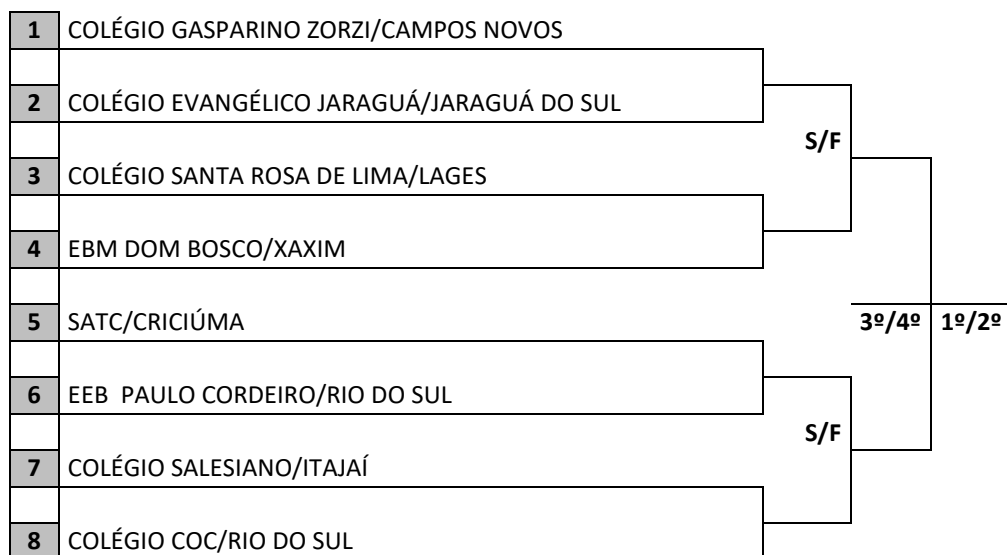

RESULTADOS DO DIA 11/8/2022 – QUINTA FEIRA

**LOCAL: EM NESTOR MARGARIDA
Rua Tupiniquim, 35 – Araponginhas**

Nº JG	HORA	MUNICÍPIO				MUNICÍPIO	CHAVE
17	9:00	EBM DOM BOSCO XAXIM	37	X	15	COLÉGIO MARISTA SÃO FRANCISCO CHAPECÓ	C
18	10:00	SATC CRICIÚMA	74	X	0	CEL MUNDO DE APRENDIZAGEM CONCÓRDIA	C
19	11:00	COLÉGIO SALESIANO ITAJAÍ	18	X	17	COLÉGIO EVANGÉLICO JARAGUÁ JARAGUÁ DO SUL	D
20	13:00	EBM RUBENS JOÃO DE SOUZA PENHA	22	X	6	EDUCANDÁRIO SANTA ISABEL SÃO JOAQUIM	D
21	14:00	EEB PROFª ADELIA LUTZ SÃO BENTO DO SUL	7	X	31	COLÉGIO GASPARINO ZORZI CAMPOS NOVOS	A
22	15:00	COLÉGIO COC RIO DO SUL	21	X	13	COLÉGIO MARISTA CRICÚMA	A
23	16:00	EEB PAULO CORDEIRO RIO DO SUL	21	X	26	COLÉGIO SANTA ROSA DE LIMA LAGES	B
24	17:00	EEB SANTO ANTONIO MAFRA	6	X	25	COLEGIO SALVAT N S DE FÁTIMA FLORIANÓPOLIS	B

FORMAÇÃO DA CHAVE PARA 2ª FASE