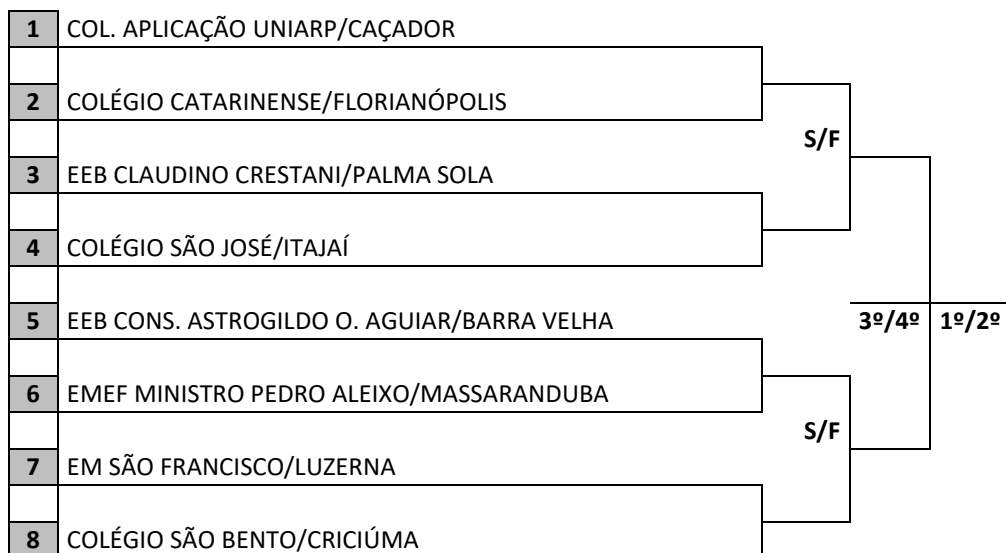

RESULTADOS DO DIA 11/8/2022 – QUINTA FEIRA

LOCAL: EEB PROFº JÚLIO SCHEIDEMANTEL
Rua Itapema, 452 – Quintino

Nº JG	HORA	MUNICÍPIO				MUNICÍPIO	CHAVE
17	9:00	COLÉGIO SÃO JOSÉ ITAJAÍ	19	X	2	EM PROFº NESTOR MARGARIDA TIMBÓ	C
18	10:00	EEB CONS. ASTROGILDO O. AGUIAR BARRA VELHA	18	X	8	EEB SÃO TIAGO SANTIAGO DO SUL	C
19	11:00	COLÉGIO SÃO LUIZ BRUSQUE	12	X	30	EM SÃO FRANCISCO LUZERNA	D
20	13:00	COLÉGIO CATARINENSE FLORIANÓPOLIS	32	X	1	EEB ANTÔNIO MORANDINI CHAPECÓ	D
21	14:00	COL. APLICAÇÃO UNIARP ÇAÇADOR	11	X	3	CIEF IPORÃ DO OESTE	A
22	15:00	EEB VIDAL RAMOS JÚNIOR CONCÓRDIA	12	X	12	COLÉGIO SÃO BENTO CRICIÚMA	A
23	16:00	EMEF MINISTRO PEDRO ALEIXO MASSARANDUBA	33	X	11	EEB ALTAMIRO GUIMARÃES ANTONIO CARLOS	B
24	17:00	EEB CLAUDINO CRESTANI PALMA SOLA	34	X	21	EEB ANUNCIATA SPERANDIO PERITIBA	B

FORMAÇÃO DA CHAVE PARA 2ª FASE