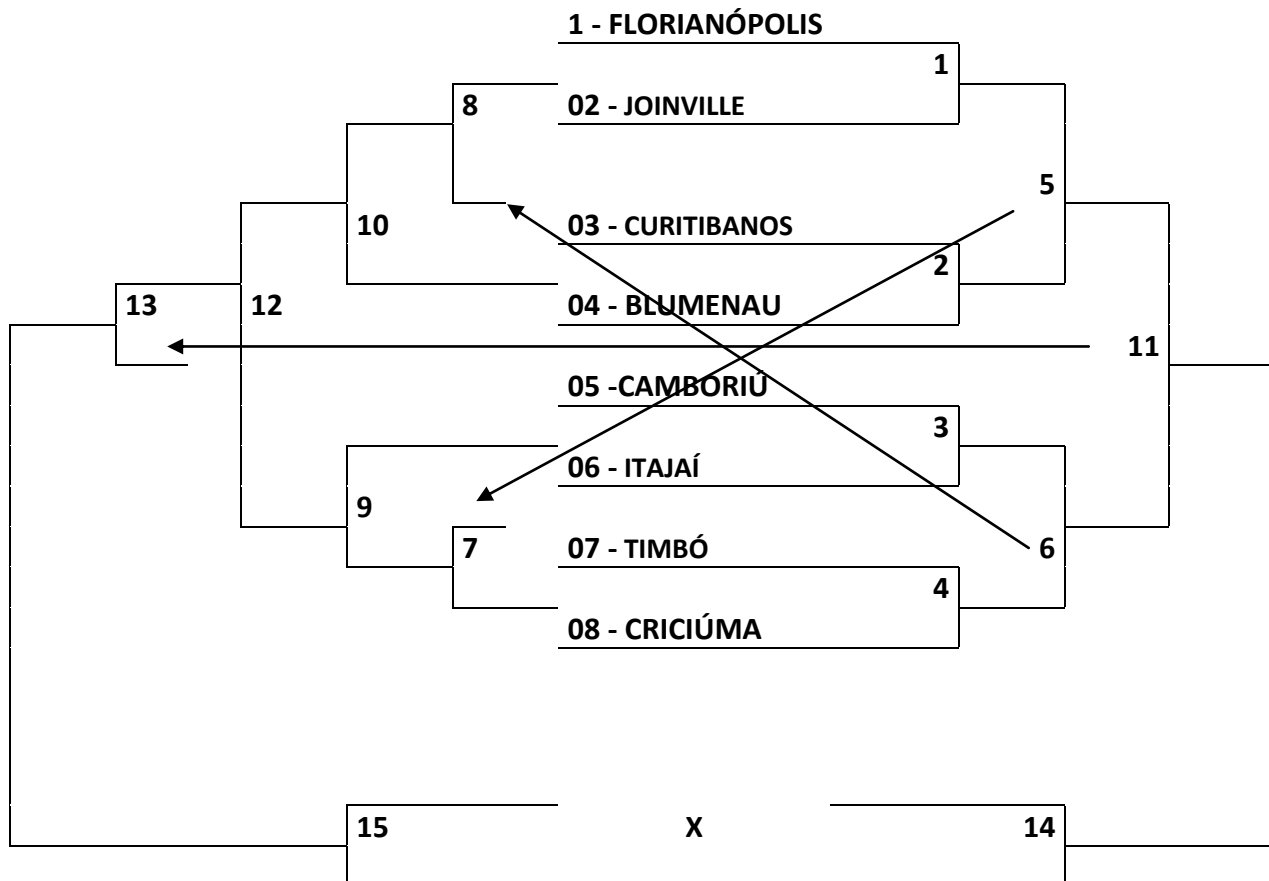

TÊNIS MASCULINO

PROGRAMAÇÃO PARA O DIA 26/7/2022 – TERÇA-FEIRA

TÊNIS MASCULINO

QUADRAS DO PINHEIRO TÊNIS CLUBE – SEDE CAMPESTRE
AV. GOV. JORGE LACERDA, 1 – BAIRRO SÃO JOSÉ

JOGO	NAIPE	HORA	MUNICÍPIO	X	MUNICÍPIO	CHAVE
1	M	9:00	FLORIANÓPOLIS	X	JOINVILLE	ELIM
2	M		CURITIBANOS	X	BLUMENAU	ELIM
3	M		CAMBORIÚ	X	ITAJAÍ	ELIM
4	M		TIMBÓ	X	CRICIÚMA	ELIM