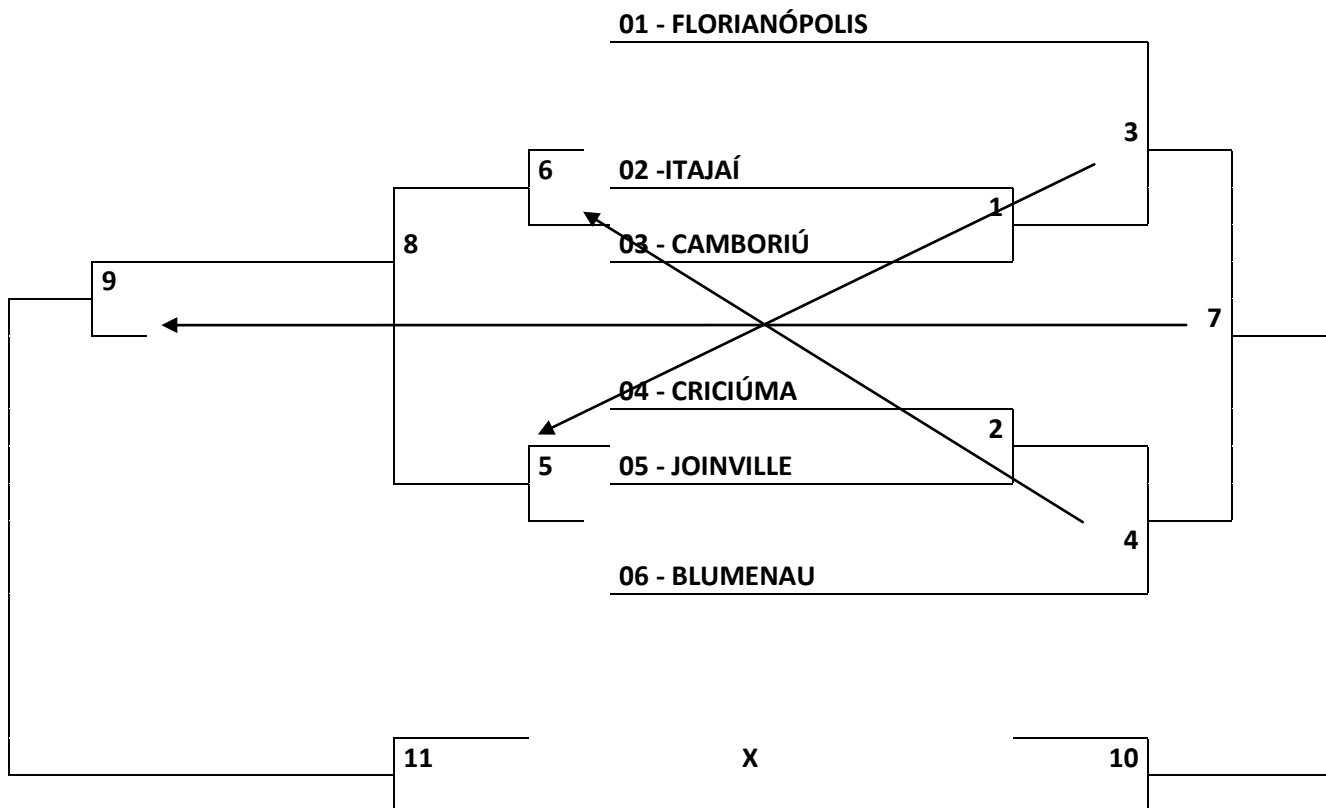

PROGRAMAÇÃO PARA O DIA 28/7/2022 – SEXTA-FEIRA

TÊNIS MASCULINO

**QUADRAS DO PINHEIRO TÊNIS CLUBE – SEDE CAMPESTRE
AV. GOV. JORGE LACERDA, 1 – BAIRRO SÃO JOSÉ**

JOGO	NAIPE	HORA	MUNICÍPIO		X		MUNICÍPIO	CHAVE
13	M	9:00	PERD JG 11		X		VENC JG 12	ELIM
14	M		VENC JG 11		X		VENC JG 13	ELIM
15	M		VENC JG 11		X		VENC JG 13	S/N

TÊNIS FEMININO

Local de Competição	Quadras do Pinheiro Tênis Clube
Período de Competição	26 a 30 de Julho
Participantes	BLUMENAU, CAMBORIÚ, CRICIÚMA, FLORIANÓPOLIS, ITAJAÍ, JOINVILLE.

PROGRAMAÇÃO PARA O DIA 26/7/2022 – TERÇA-FEIRA