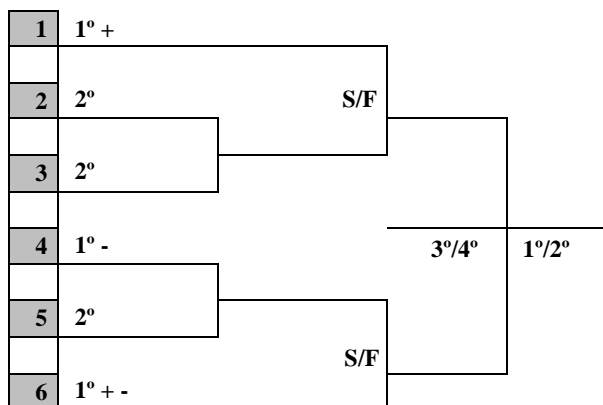

FORMAÇÃO DA CHAVE PARA 2ª FASE

PROGRAMAÇÃO PARA O DIA 22/8/2022 – SEGUNDA-FEIRA

LOCAL –

RUA:

	HORA	MUNICÍPIO			MUNICÍPIO	CHAVE
19	9:00			X		ELIM
20	10:15			X		ELIM
21	14:00			X		S/F
22	15:15			X		S/F