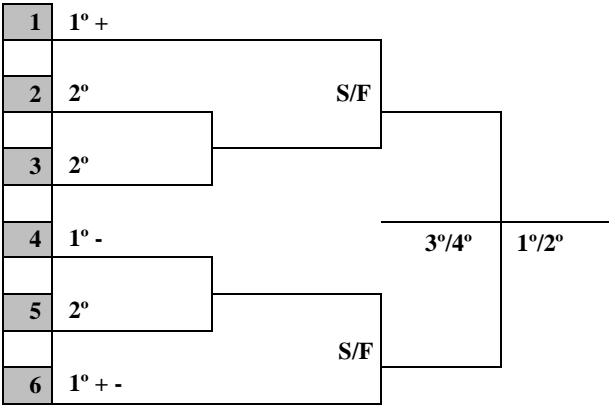

FORMAÇÃO DA CHAVE PARA 2ª FASE

PROGRAMAÇÃO PARA O DIA 22/8/2022 – SEGUNDA-FERIA
LOCAL – G.E. MUNICIPAL JUCÍLIO DE CASTRO FERNANDES
RUA: EDUVIRGENS TEODORO DA CUNHA, S/N – BAIRRO CORDEIROS

	HORA	MUNICÍPIO				MUNICÍPIO	CHAVE
13	9:00			X			ELIM
14	10:15			X			ELIM
15	16:00			X			S/F
16	17:15			X			S/F

PROGRAMAÇÃO PARA O DIA 23/8/2022 – TERÇA-FERIA
LOCAL – G.E. MUNICIPAL JUCÍLIO DE CASTRO FERNANDES
RUA: EDUVIRGENS TEODORO DA CUNHA, S/N – BAIRRO CORDEIROS

	HORA	MUNICÍPIO				MUNICÍPIO	CHAVE
17	9:00			X			3º/4º
18	10:15			X			1º/2º