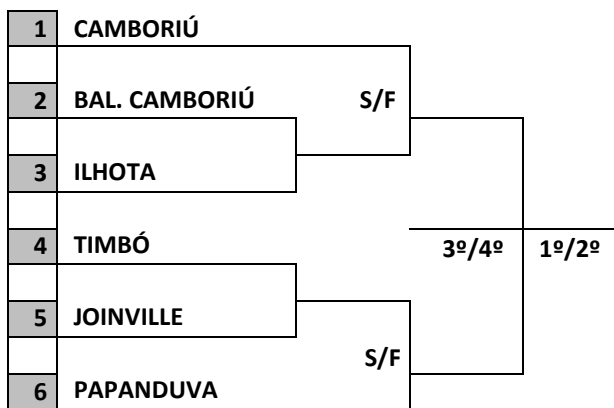

FORMAÇÃO DA CHAVE PARA 2ª FASE

PROGRAMAÇÃO PARA O DIA 22/8/2022 – SEGUNDA-FERIA
LOCAL: G.E. MUNICIPAL JUCÍLIO DE CASTRO FERNANDES
RUA: EDUVIRGENS TEODORO DA CUNHA, S/N – BAIRRO CORDEIROS

	HORA	MUNICÍPIO			MUNICÍPIO	CHAVE
13	9:00	BALNEÁRIO CAMBORIÚ	X		ILHOTA	ELIM
14	10:15	TIMBÓ	X		JOINVILLE	ELIM
15	16:00	CAMBORIÚ	X		VENC JOGO 13	S/F
16	17:15	PAPANDUVA	X		VENC JOGO 14	S/F

PROGRAMAÇÃO PARA O DIA 23/8/2022 – TERÇA-FERIA
LOCAL: G.E. MUNICIPAL JUCÍLIO DE CASTRO FERNANDES
RUA: EDUVIRGENS TEODORO DA CUNHA, S/N – BAIRRO CORDEIROS

	HORA	MUNICÍPIO			MUNICÍPIO	CHAVE
17	9:00		X			3º/4º
18	10:15		X			1º/2º