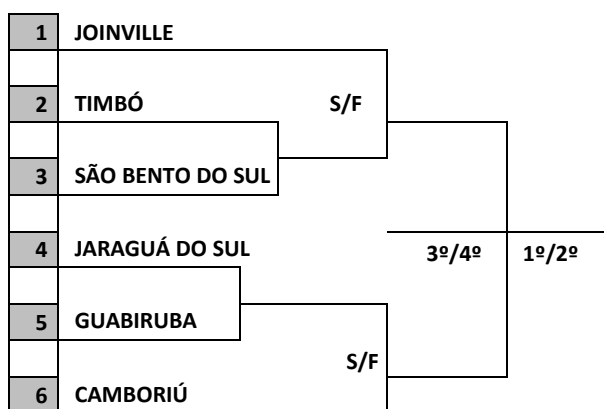

FORMAÇÃO DA CHAVE PARA 2ª FASE

PROGRAMAÇÃO PARA O DIA 22/8/2022 – SEGUNDA-FEIRA

LOCAL: ESTÁDIO ROBERTO SANTOS GARCIA – ROBERTÃO

RUA: HEITOR SANTOS – CENTRO – CAMBORIÚ

		MUNICÍPIO				MUNICÍPIO	CHAVE
19	9:00	TIMBÓ		X		SÃO BENTO DO SUL	ELIM
20	10:15	JARAGUÁ DO SUL		X		GUABIRUBA	ELIM
21	14:00	JOINVILLE		X		VENC JOGO 19	S/F
22	15:15	CAMBORIÚ		X		VENC JOGO 20	S/F