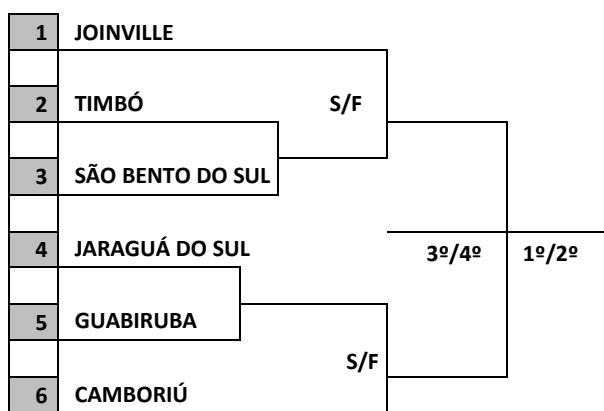

FORMAÇÃO DA CHAVE PARA 2ª FASE

RESULTADOS DO DIA 22/8/2022 – SEGUNDA-FEIRA

LOCAL: ESTÁDIO ROBERTO SANTOS GARCIA – ROBERTÃO

RUA: HEITOR SANTOS – CENTRO – CAMBORIÚ

	HORA	MUNICÍPIO				MUNICÍPIO	CHAVE
19	9:00	TIMBÓ	2	X	2	SÃO BENTO DO SUL	ELIM
PENALTIS: 0X3							
20	10:15	JARAGUÁ DO SUL	2	X	0	GUABIRUBA	ELIM
21	14:00	JOINVILLE	1	X	0	SÃO BENTO DO SUL	S/F
22	15:15	CAMBORIÚ	0	X	0	JARAGUÁ DO SUL	S/F
PENALTIS: 5 X 6