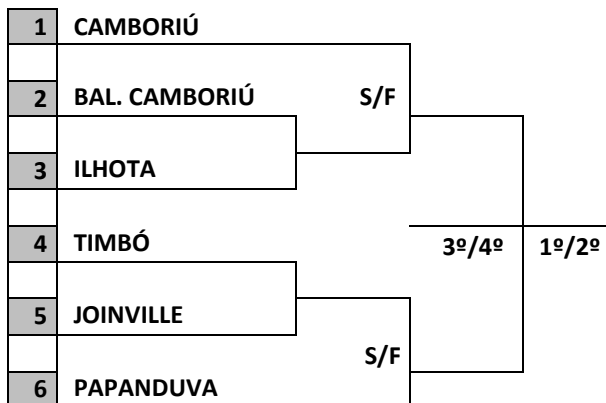

FORMAÇÃO DA CHAVE PARA 2ª FASE

RESULTADOS DO DIA 22/8/2022 – SEGUNDA-FERIA

LOCAL: G.E. MUNICIPAL JUCÍLIO DE CASTRO FERNANDES

RUA: EDUVIRGENS TEODORO DA CUNHA, S/N – BAIRRO CORDEIROS

	HORA	MUNICÍPIO				MUNICÍPIO	CHAVE
13	9:00	BALNEÁRIO CAMBORIÚ	0	X	5	ILHOTA	ELIM
14	10:15	TIMBÓ	2	X	3	JOINVILLE	ELIM
15	16:00	CAMBORIÚ	7	X	2	ILHOTA	S/F
16	17:15	PAPANDUVA	1	X	2	JOINVILLE	S/F

PROGRAMAÇÃO PARA O DIA 23/8/2022 – TERÇA-FERIA

LOCAL: G.E. MUNICIPAL JUCÍLIO DE CASTRO FERNANDES

RUA: EDUVIRGENS TEODORO DA CUNHA, S/N – BAIRRO CORDEIROS

	HORA	MUNICÍPIO				MUNICÍPIO	CHAVE
17	9:00	ILHOTA		X		PAPANDUVA	3º/4º
18	10:15	CAMBORIÚ		X		JOINVILLE	1º/2º