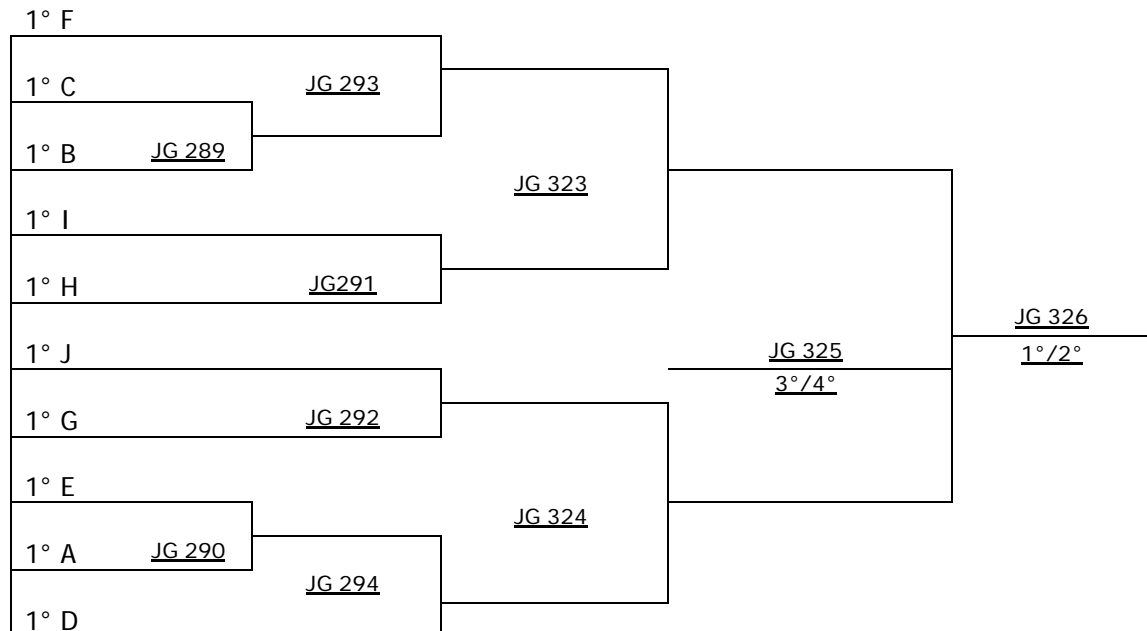

## PROGRAMAÇÃO PARA O DIA 12.06.2008 – QUINTA-FEIRA

LOCAL: CANCHAS DO CLUBE CAÇA, TIRO E PESCA CARAMURU

Jogo	Hora	Modalidade	Sexo	Equipe [A]		Equipe [B]	Ch	Cat
1	09:00	BOCHA	M	ITÁ – 33ª SDR	X	ARROIO TRINTA – 9ª SDR	E	D
2	09:45	BOCHA	F	QUILOMBO – 32ª SDR	X	SÃO DOMINGOS – 5ª SDR	F	D
3	09:45	BOCHA	M	CAIBI – 29ª SDR	X	GUARAMIRIM – 24ª SDR	F	D
5	10:30	BOCHA	M	QUILOMBO – 32ª SDR	X	ABDON BATISTA – 8ª SDR	G	D
6	10:30	BOCHA	F	SÃO MIGUEL OESTE – 1ª SDR	X	CAMPO ERÊ – 3ª SDR	G	D
7	14:00	BOCHA	M	BAL. CAMBORIÚ – 17ª SDR	X	CHAPECÓ SEDE	H	D
8	14:00	BOCHA	F	GASPAR – 15ª SDR	X	JOINVILLE – 23ª SDR	H	D
9	14:45	BOCHA	M	JOINVILLE – 23ª SDR	X	PERD JOGO 1	E	D
11	15:30	BOCHA	M	ASCURRA – 35ª SDR	X	PERD JOGO 3	F	D
13	16:15	BOCHA	M	BLUMENAU – 15ª SDR	X	PERD JOGO 5	G	D
14	16:15	BOCHA	M	S. LOURENÇO OESTE – 3ª SDR	X	PERD JOGO 7	H	D
15	17:00	BOCHA	F	CHAPECÓ – SEDE	X	PERD JOGO 8	H	D