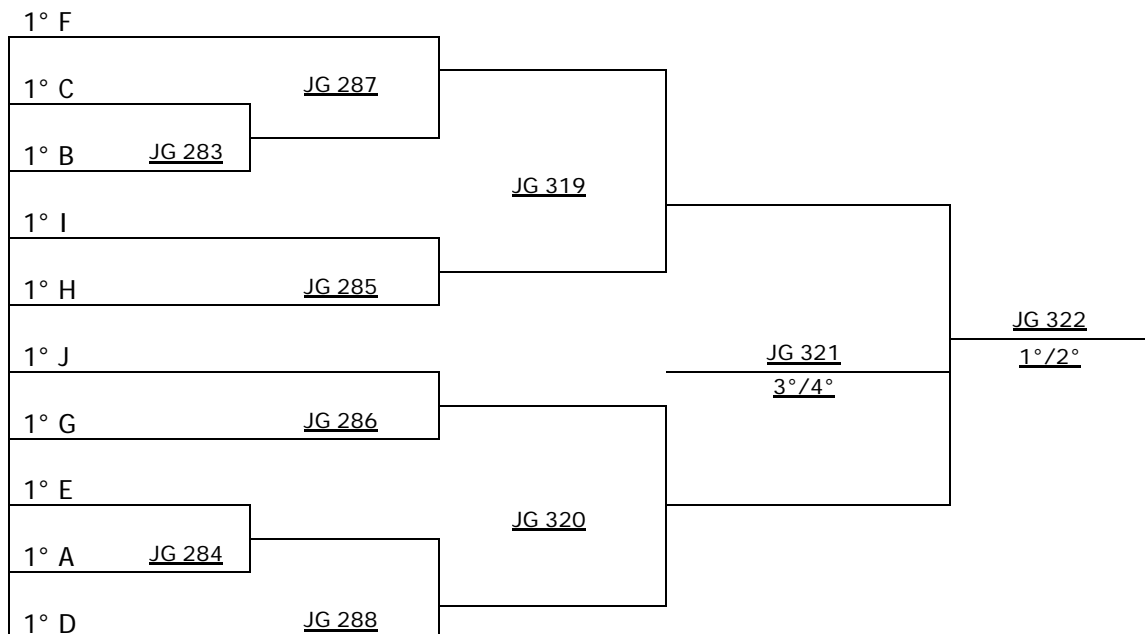

CHAVE "J"

- 29 - NOVA ERECHIM - 4ª SDR
- 30 -
- 31 - ITÁ - 33ª SDR
- 32 - PRESIDENTE GETÚLIO - 14ª SDR

DOMINÓ MASCULINO

CHAVE "A"

- 1 - IPUMIRIM - 33ª SDR
- 2 - MARAVILHA - 2ª SDR
- 3 - PALMA SOLA - 30ª SDR