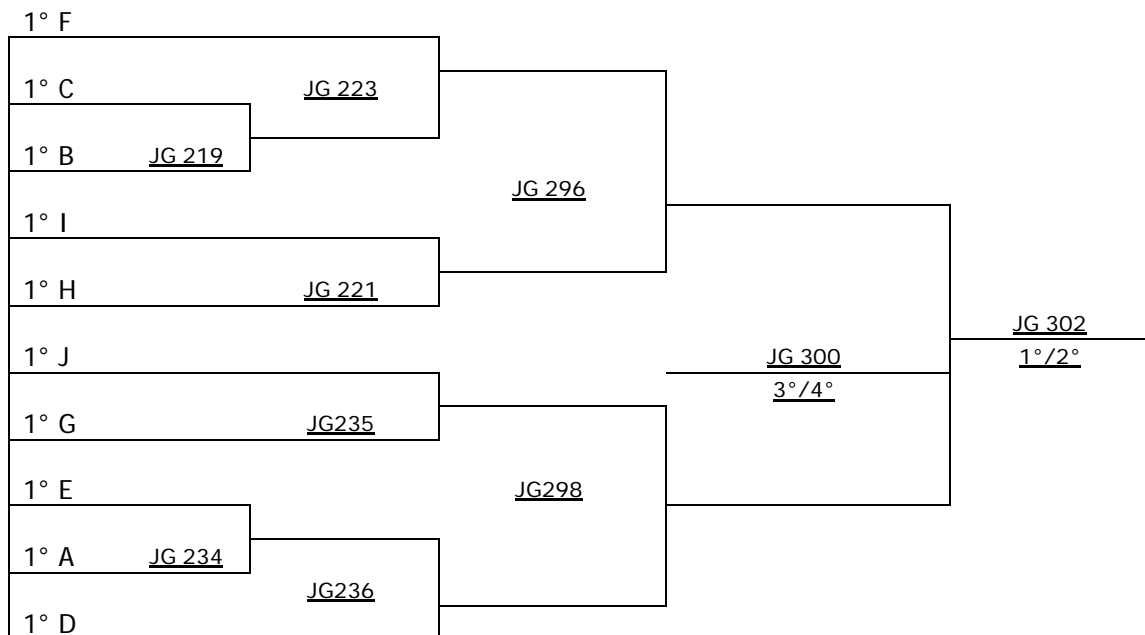

COMPOSIÇÃO DAS CHAVES

BOCHA FEMININO

CHAVE "A"

- 1 - SAUDADES – 2ª SDR
- 2 - BIGUAÇU – 18ª SDR
- 3 - RIO DO SUL – 12ª SDR

CHAVE "B"

- 4 - JOAÇABA – 7ª SDR
- 5 - CANOINHAS – 26ª SDR
- 6 - RODEIO – 35ª SDR

CHAVE "C"

- 7 - CAÇADOR – 10ª SDR
- 8 - ARROIO TRINTA – 9ª SDR
- 9 - SÃO CARLOS – 29ª SDR

CHAVE "D"

- 10 - ALTO BELA VISTA – 6ª SDR
- 11 - LAGES – 27ª SDR
- 12 - ZORTÉA – 8ª SDR

CHAVE "E"

- 13 - SÃO JOSÉ DO CEDRO – 30ª SDR
- 14 - PRESIDENTE GETÚLIO – 14ª SDR
- 15 -

CHAVE "F"

- 16 - QUILOMBO – 32ª SDR
- 17 - SÃO DOMINGOS – 5ª SDR
- 18 -

CHAVE "G"

- 19 - CAMPO ERÊ – 3ª SDR
- 20 - SÃO MIGUEL DO OESTE – 1ª SDR
- 21 -

CHAVE "H"

- 22 - CHAPECÓ – SEDE
- 23 - GASPAR – 15ª SDR
- 24 - JOINVILLE – 23ª SDR

CHAVE "I"

- 25 - ORLEANS – 21ª SDR
- 26 - BRAÇO DO NORTE – 36ª SDR
- 27 - RIO NEGRINHO – 25ª SDR
- 28 - BALNEÁRIO CAMBORIÚ – 17ª SDR

CHAVE "J"

- 29 - NOVA ERECHIM – 4ª SDR
- 30 - MASSARANDUBA – 24ª SDR
- 31 - VIDAL RAMOS – 13ª SDR
- 32 - ITÁ – 33ª SDR