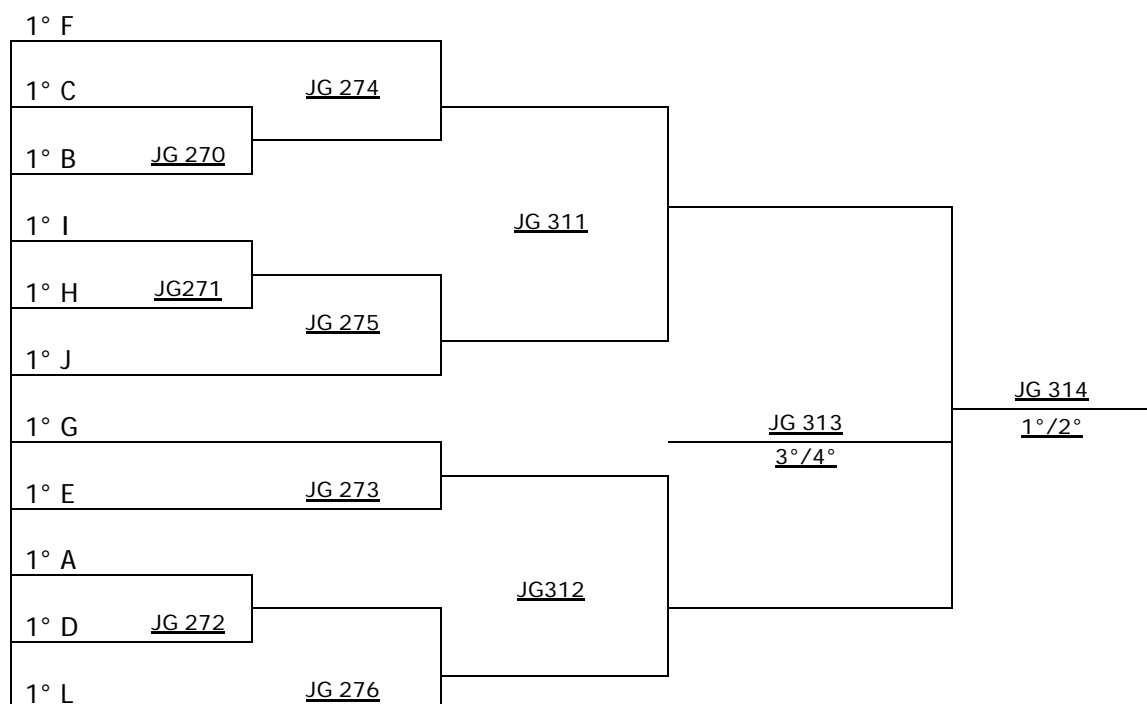

CANASTRA MASCULINO

CHAVE "A"

- 1 - S JOÃO DO OESTE - 31ª SDR
- 2 - LAGES - 27ª SDR
- 3 - BALN. CAMBORIÚ - 17ª SDR

CHAVE "B"

- 4 -
- 5 - P. CASTELO BRANCO - 6ª SDR
- 6 - CAPIVARI DE BAIXO - 20ª SDR

CHAVE "C"