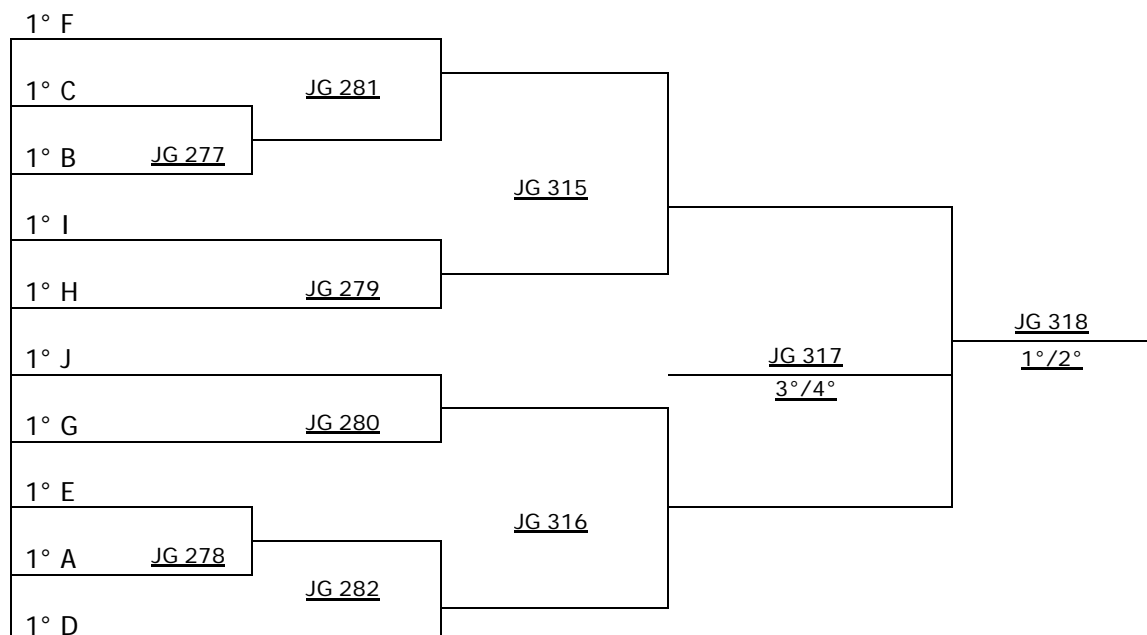

CANASTRA MASCULINO

CHAVE "A"

- 1 - S JOÃO DO OESTE - 31ª SDR
- 2 - LAGES - 27ª SDR
- 3 - BALN. CAMBORIÚ - 17ª SDR

CHAVE "B"

- 4 -
- 5 - P. CASTELO BRANCO - 6ª SDR
- 6 - CAPIVARI DE BAIXO - 20ª SDR

CHAVE "C"

- 7 - FAXINALDOS GUEDES - 5ª SDR
- 8 - FORMOSA DO SUL - 32ª SDR
- 9 - PRES. GETÚLIO - 14ª SDR

CHAVE "D"

- 10 - RIO NEGRINHO - 25ª SDR
- 11 - BIGUAÇU - 18ª SDR
- 12 - GASPAR - 15ª SDR

CHAVE "E"

- 13 - ORLEANS - 21ª SDR
- 14 - NOVA ERECHIM - 4ª SDR
- 15 - SALTO VELOSO - 9ª SDR

CHAVE "F"

- 16 - VARGEM - 8ª SDR
- 17 - CHAPECÓ - SEDE
- 18 - RIO DO OESTE - 12ª SDR

CHAVE "G"

- 19 - GUARAMIRIM - 24ª SDR
- 20 - JOINVILLE - 23ª SDR
- 21 - RODEIO - 35ª SDR

CHAVE "H"

- 22 - GALVÃO - 3ª SDR
- 23 - ALFREDO WAGNER - 13ª SDR
- 24 - SÃO LUDGERO - 36ª SDR

CHAVE "I"

- 25 - HERVAL D'OESTE - 7ª SDR
- 26 - SÃO CARLOS - 29ª SDR
- 27 - CAÇADOR - 10ª SDR
- 28 - PINHALZINHO - 2ª SDR

CHAVE "J"

- 29 - S MIGUEL DO OESTE - 1ª SDR
- 30 - PRINCESA - 30ª SDR
- 31 - ITÁ - 6ª SDR
- 32 - FREI ROGÉRIO - 11ª SDR