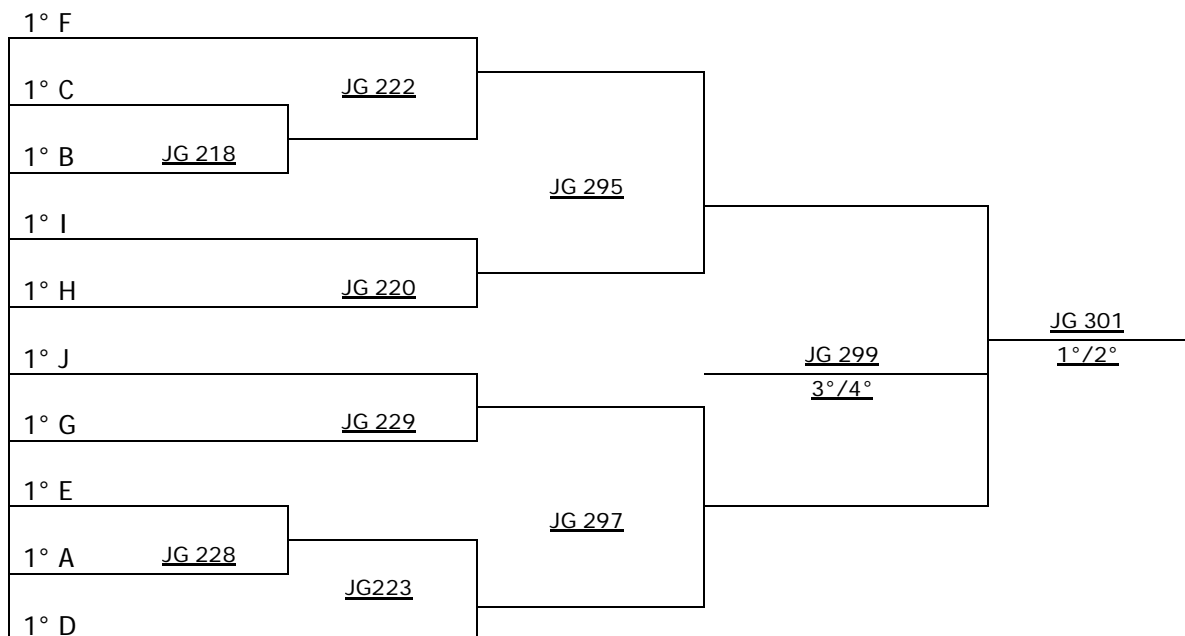

**BOLÃO 23**
**ORDEM DE PRODUÇÃO**
**DIA 12/JUNHO/2008 - QUINTA-FEIRA**

PISTAS DO BOLÃO DO BETO			PISTAS DO CLUBE CAÇA, TIRO E PESCA CARAMURU		
1	GUARUJÁ DO SUL	30ª SDR	1	BLUMENAU	15ª SDR
2	GUARUJÁ DO SUL	30ª SDR	2	POMERODE	15ª SDR
3	PALMITOS	29ª SDR	3	HERVAL D'OESTE	7ª SDR
4	PALMITOS	29ª SDR	4	HERVAL D'OESTE	7ª SDR
5	ITUPORANGA	13ª SDR	5	MARAVILHA	2ª SDR
6	ITUPORANGA	13ª SDR	6	MARAVILHA	2ª SDR
7	CHAPECÓ	SEDE	7	SÃO DOMINGOS	5ª SDR
8	CHAPECÓ	SEDE	8	XANXERÊ	5ª SDR
9	FLORIANÓPOLIS	18ª SDR	9	ITÁ	33ª SDR
10	FLORIANÓPOLIS	18ª SDR	10	ITÁ	33ª SDR
11	JOINVILLE	23ª SDR	11	VIDEIRA	9ª SDR
12	JOINVILLE	23ª SDR	12	SALTO VELOSO	9ª SDR