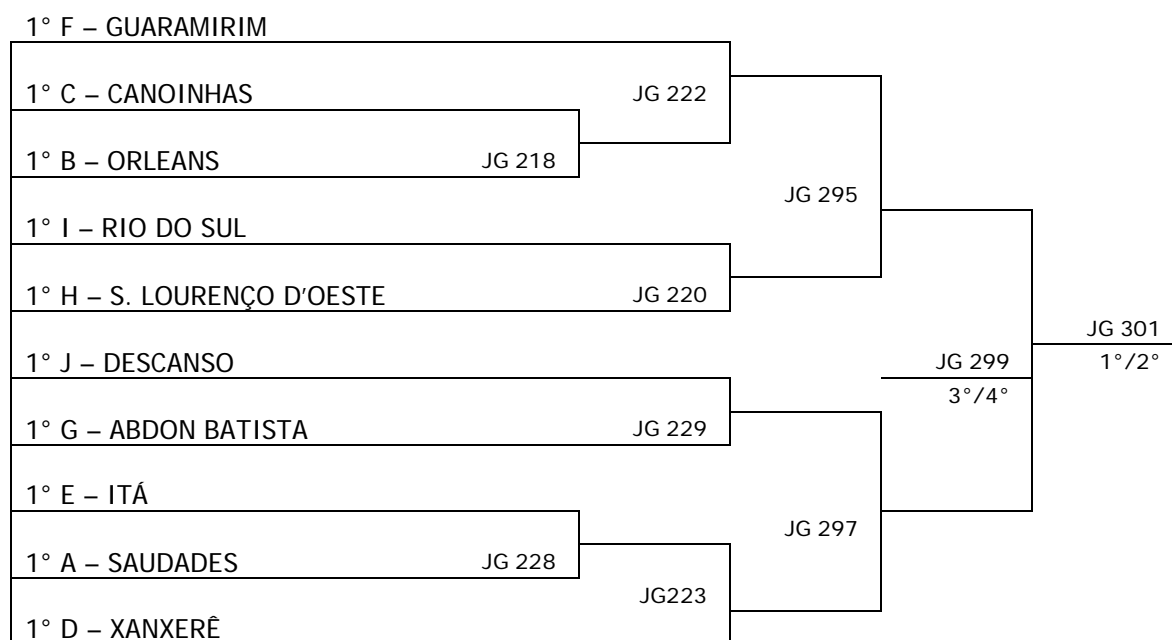

RESULTADOS DO DIA 13.06.2008 – SEXTA-FEIRA

LOCAL: CANCHAS DO CONSELHO COMUNITÁRIO DO BAIRRO PARQUE DAS PALMEIRAS

Jogo	Hora	Modalidade	Sexo	Equipe [A]		Equipe [B]	Ch	Cat	
237	08:30	BOCHA	F	BRAÇO DO NORTE – 36ª SDR	12	X 5	BALN. CAMBORIÚ – 17ª SDR	I	D
238	09:15	BOCHA	F	RIO NEGRINHO – 25ª SDR	2	X 12	ORLEANS – 21ª SDR	I	D
239	10:00	BOCHA	F	MASSARANDUBA – 24ª SDR	7	X 12	ITÁ – 33ª SDR	J	D
240	10:45	BOCHA	F	VIDAL RAMOS – 13ª SDR	12	X 0	NOVA ERECHIM – 4ª SDR	J	D

COMPOSIÇÃO DA CHAVE – BOCHA FEMININO – 2ª FASE

RESULTADOS DO DIA 13.06.2008 – SEXTA-FEIRA

LOCAL: CANCHAS DO CONSELHO COMUNITÁRIO DO BAIRRO BELA VISTA

Jogo	Hora	Modalidade	Sexo	Equipe [A]		Equipe [B]	Ch	Cat	
241	08:30	BOCHA	M	CANOINHAS – 26ª SDR	12	X 6	SÃO JOÃO OESTE – 31ª SDR	C	D
242	09:15	BOCHA	M	XANXERÊ – 5ª SDR	12	X 7	HERVAL D'OESTE – 7ª SDR	D	D
244	10:45	BOCHA	M	ORLEANS – 21ª SDR	6	X 12	IBIRAMA – 14ª SDR	B	D

COMPOSIÇÃO DA CHAVE – BOCHA MASCULINO – 2ª FASE

RESULTADOS DO DIA 13.06.2008 – SEXTA-FEIRA

CLASSIFICAÇÃO DO BOLÃO 23 FEMININO

	Equipe	SDR	PRODUÇÃO
1º	BRAÇO DO TROMBUDO	12ª	655
2º	CHAPECÓ	SEDE	644
3º	JOINVILLE	23ª	641
4º	CONCÓRDIA	6ª	636
5º	SÃO MIGUEL DO OESTE	1ª	619
6º	MARAVILHA	2ª	566
7º	RIO NEGRINHO	25ª	562
8º	PALMITOS	29ª	556
9º	SÃO JOÃO DO OESTE	31ª	544
10º	GUARUJÁ DO SUL	30ª	543
11º	ITUPORANGA	13ª	539
12º	HERVAL DO OESTE	7ª	532
13º	BLUMENAU	15ª	530
14º	ITÁ	33ª	505
15º	TIMBÓ	35ª	482
16º	FLORIANÓPOLIS	18ª	482
17º	CANOINHAS	26ª	462
18º	JARDINÓPOLIS	32ª	445
19º	SÃO DOMINGOS	5ª	401