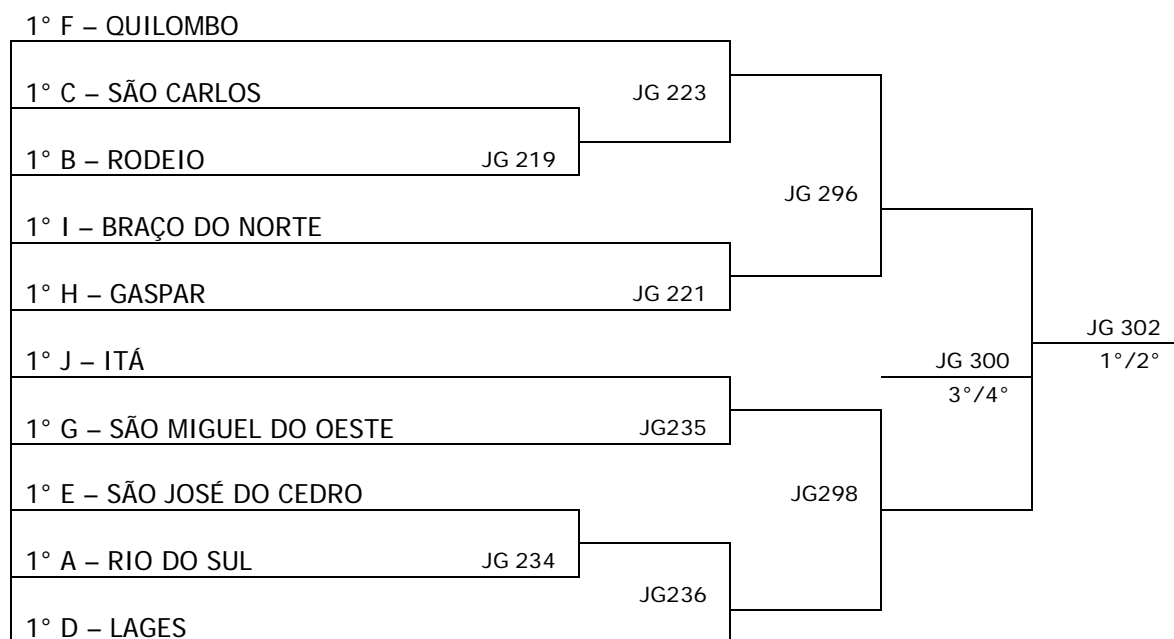

RESULTADOS DO DIA 13.06.2008 – SEXTA-FEIRA

LOCAL: CANCHAS DO CONSELHO COMUNITÁRIO DO BAIRRO PARQUE DAS PALMEIRAS

Jogo	Hora	Modalidade	Sexo	Equipe [A]		Equipe [B]	Ch	Cat	
237	08:30	BOCHA	F	BRAÇO DO NORTE – 36ª SDR	12	X 5	BALN. CAMBORIÚ – 17ª SDR	I	D
238	09:15	BOCHA	F	RIO NEGRINHO – 25ª SDR	2	X 12	ORLEANS – 21ª SDR	I	D
239	10:00	BOCHA	F	MASSARANDUBA – 24ª SDR	7	X 12	ITÁ – 33ª SDR	J	D
240	10:45	BOCHA	F	VIDAL RAMOS – 13ª SDR	12	X 0	NOVA ERECHIM – 4ª SDR	J	D

COMPOSIÇÃO DA CHAVE – BOCHA FEMININO – 2ª FASE