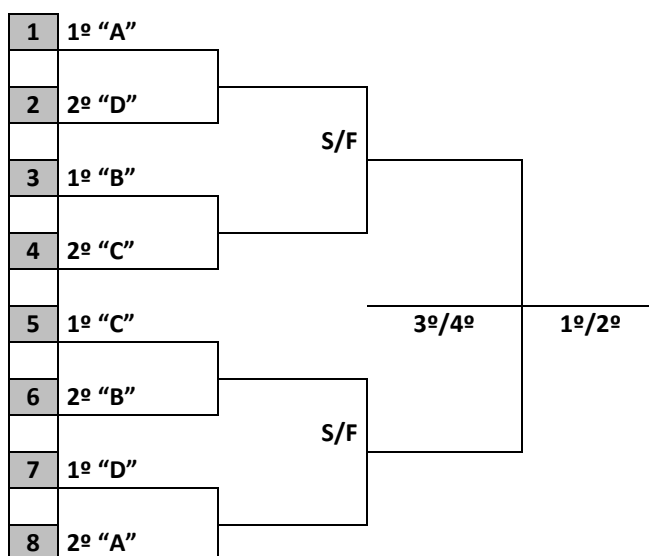

PROGRAMAÇÃO PARA O DIA 21/9/2022 – QUARTA-FEIRA

**HANDEBOL
FEMININO**

COMPLEXO ESPORTIVO DO SESI - QUADRA 05
RUA: ITAJAÍ, 3434 - VORSTADT

JOGO	NAIPE	HORA	MUNICÍPIO	X	MUNICÍPIO	CHAVE
13	F	10:00	PALHOÇA	X	TUBARÃO	C
14	F	11:15	CONCÓRDIA	X	VENC JOGO 2 OU JOAÇABA	B
15	F	14:00	CRICIÚMA	X	VENC JOGO1 OU FLORIANÓPOLIS	A
16	F	15:15	BALNEÁRIO CAMBORIÚ	X	JOINVILLE	C
17	F	16:30	LUZERNA	X	SÃO JOSÉ	D
18	F	17:45	BLUMENAU	X	ITAJAÍ	D

FORMAÇÃO DA CHAVE PARA 2ª FASE

PROGRAMAÇÃO PARA O DIA 22/9/2022 – QUINTA-FEIRA

**HANDEBOL
FEMININO**

COMPLEXO ESPORTIVO DO SESI - QUADRA 05
RUA: ITAJAÍ, 3434 - VORSTADT

JOGO	NAIPE	HORA	MUNICÍPIO	X	MUNICÍPIO	CHAVE
19	F			X		ELIM
20	F			X		ELIM
21	F			X		ELIM
22	F			X		ELIM