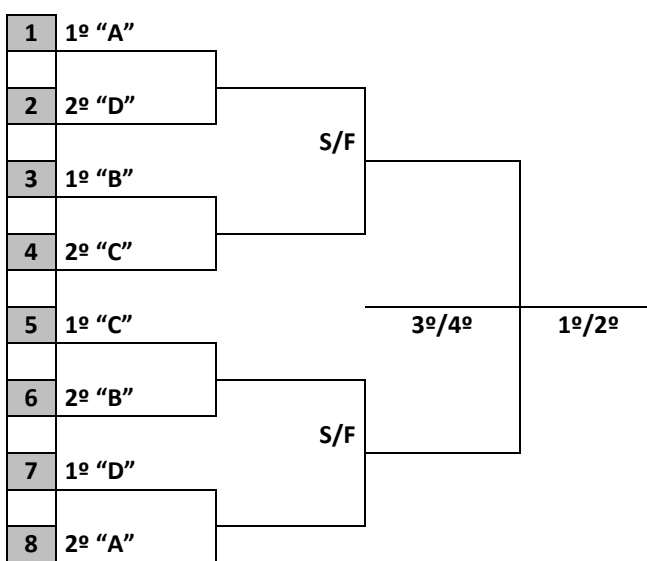

PROGRAMAÇÃO PARA O DIA 17/9/2022 – SÁBADO

FUTSAL MASCULINO	COMPLEXO ESPORTIVO DO SESI - QUADRA 06 RUA: ITAJAÍ, 3434 - VORSTADT	

JOGO	NAIPE	HORA	MUNICÍPIO	X	MUNICÍPIO	CHAVE
17	M	9:00	PAPANDUVA	X	XAVANTINA	C
18	M	10:15	FLORIANÓPOLIS	X	CAMBORIÚ	C
19	M	11:30	LAGES	X	VIDEIRA	D
20	M	13:30	CRICIÚMA	X	SÃO JOSÉ	D
21	M	14:45	SIDERÓPOLIS	X	BRAÇO DO NORTE	B
22	M	16:00	SÃO MIGUEL DO OESTE	X	PINHALZINHO	B
23	M	17:15	JARAGUÁ DO SUL	X	RIO DO SUL	A
24	M	18:30	BLUMENAU	X	JOINVILLE	A

FORMAÇÃO DA CHAVE PARA 2ª FASE

PROGRAMAÇÃO PARA O DIA 18/9/2022 – DOMINGO

FUTSAL MASCULINO	COMPLEXO ESPORTIVO DO SESI - QUADRA 06 RUA: ITAJAÍ, 3434 - VORSTADT	

JOGO	NAIPE	HORA	MUNICÍPIO	X	MUNICÍPIO	CHAVE
25	M			X		ELIM
26	M			X		ELIM
27	M			X		ELIM
28	M			X		ELIM