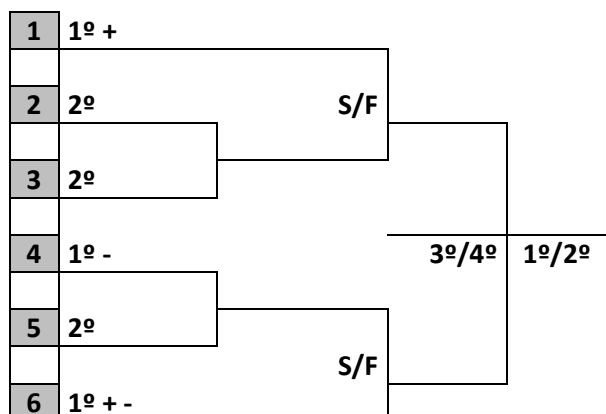

PROGRAMAÇÃO PARA O DIA 22/9/2022 – QUINTA-FEIRA

FUTEBOL FEMININO	RUA: ARNALDO BESK, 118 – 138 – ITPOUPAVA CENTRAL	

JOGO	NAIPE	HORA	MUNICÍPIO	X	MUNICÍPIO	CHAVE
11	F	13:00	FLORIANÓPOLIS	X	CONCÓRDIA	C
12	F	14:15	SÃO CARLOS	X	RIO DO SUL	C
13	F	15:30	LEBON RÉGIS	X	VENC JOGO 5 OU ITAPIRANGA	A

FUTEBOL FEMININO	RUA: PHILIPP BAUER, 1390 – ITOUPAVA CENTRAL	

JOGO	NAIPE	HORA	MUNICÍPIO	X	MUNICÍPIO	CHAVE
14	F	14:00	CRICIÚMA	X	CHAPECÓ	B
15	F	15:15	JOINVILLE	X	PALHOÇA	B

FORMAÇÃO DA CHAVE PARA 2ª FASE

PROGRAMAÇÃO PARA O DIA 23/9/2022 – SEXTA-FEIRA

FUTEBOL FEMININO	ESTÁDIO DO SESI RUA: ITAJAÍ, 3434 - VORSTADT	

JOGO	NAIPE	HORA	MUNICÍPIO	X	MUNICÍPIO	CHAVE
16	F			X		ELIM
17	F			X		ELIM