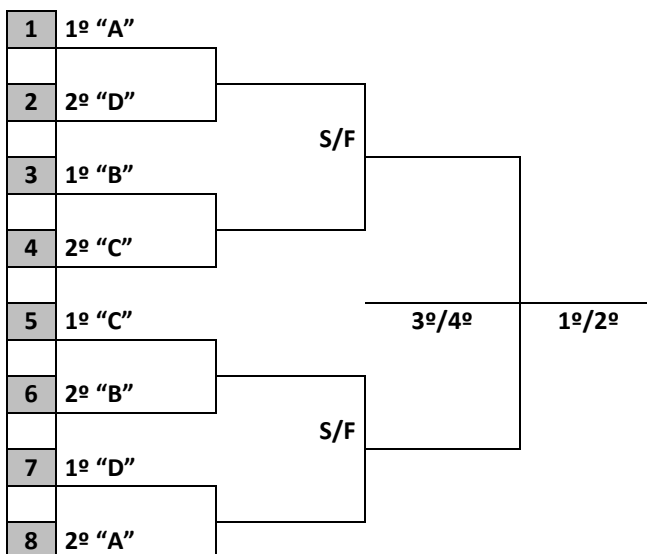

FORMAÇÃO DA CHAVE PARA 2ª FASE

PROGRAMAÇÃO PARA O DIA 18/9/2022 – DOMINGO

VOLEIBOL FEMININO	GE. SEBASTIÃO CRUZ - GALEGÃO RUA: ALBERTO STEIN, BAIRRO DA VELHA	

JOGO	NAIPE	HORA	MUNICÍPIO	X	MUNICÍPIO	CHAVE
25	F			X		ELIM
26	F			X		ELIM
27	F			X		ELIM
28	F			X		ELIM

PROGRAMAÇÃO PARA O DIA 19/9/2022 – SEGUNDA-FEIRA

VOLEIBOL FEMININO	GE. SEBASTIÃO CRUZ - GALEGÃO RUA: ALBERTO STEIN, BAIRRO DA VELHA	

JOGO	NAIPE	HORA	MUNICÍPIO	X	MUNICÍPIO	CHAVE
29	F			X		S/F
30	F			X		S/F

PROGRAMAÇÃO PARA O DIA 20/9/2022 – TERÇA-FEIRA

VOLEIBOL FEMININO	GE. SEBASTIÃO CRUZ - GALEGÃO RUA: ALBERTO STEIN, BAIRRO DA VELHA	

JOGO	NAIPE	HORA	MUNICÍPIO	X	MUNICÍPIO	CHAVE
31	F			X		3º/4º
32	F			X		1º/2º