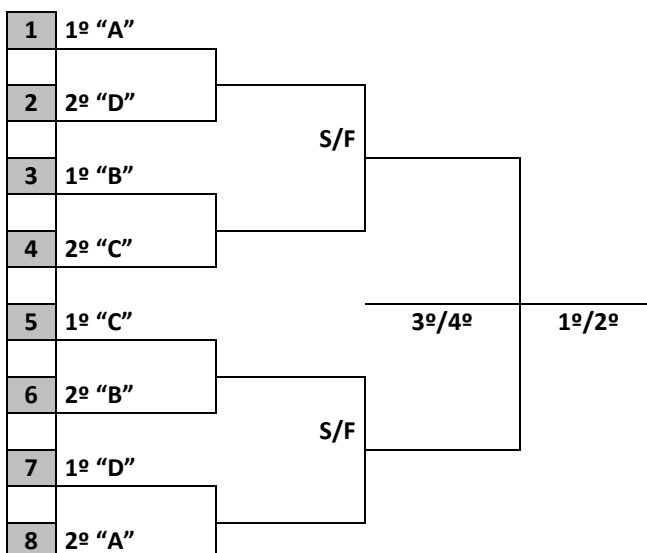

FORMAÇÃO DA CHAVE PARA 2ª FASE

PROGRAMAÇÃO PARA O DIA 18/9/2022 – DOMINGO

FUTEBOL MASCULINO		

JOGO	NAIPE	HORA	MUNICÍPIO	X	MUNICÍPIO	CHAVE
25	M			X		ELIM
26	M			X		ELIM
27	M			X		ELIM
28	M			X		ELIM

PROGRAMAÇÃO PARA O DIA 19/9/2022 – SEGUNDA-FEIRA

FUTEBOL MASCULINO		

JOGO	NAIPE	HORA	MUNICÍPIO	X	MUNICÍPIO	CHAVE
29	M			X		S/F
30	M			X		S/F

PROGRAMAÇÃO PARA O DIA 20/9/2022 – TERÇA-FEIRA

FUTEBOL MASCULINO	ESTÁDIO DO SESI RUA: ITAJAÍ, 3434 - VORSTADT	

JOGO	NAIPE	HORA	MUNICÍPIO	X	MUNICÍPIO	CHAVE
31	M			X		3º/4º
32	M			X		1º/2º