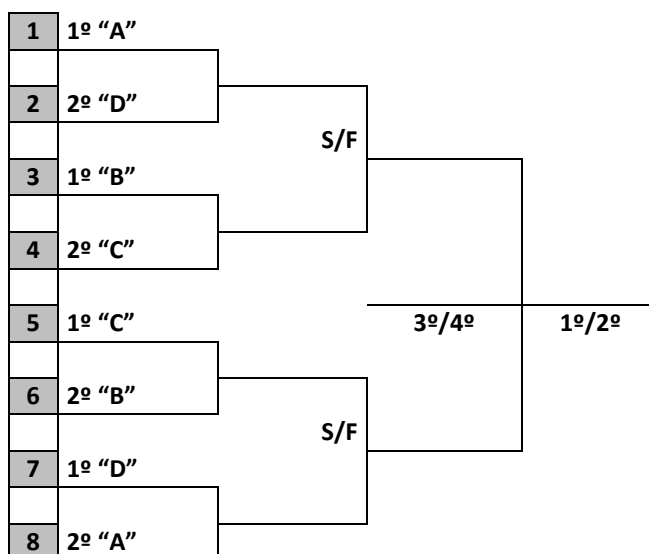

PROGRAMAÇÃO PARA O DIA 22/9/2022 – QUINTA-FEIRA

BASQUETEBOL MASCULINO	G.E. SOCIEDADE RECREATIVA E ESPORTIVA IPIRANGA RUA: SÃO PAULO, 2929 - ITROUPAVA SECA	

JOGO	NAIPE	HORA	MUNICÍPIO	X	MUNICÍPIO	CHAVE
13	M	10:00	CRICIÚMA	X	TUBARÃO	D
14	M	11:30	CONCÓRDIA	X	FLORIANÓPOLIS	D
15	M	14:00	SÃO JOSÉ	X	VENC JOGO 6	A
16	M	15:30	VIDEIRA	X	VENC JOGO 5	B
17	M	17:00	CHAPECÓ	X	ITAJAÍ	C
18	M	18:30	JOAÇABA	X	JARAGUÁ DO SUL	C

FORMAÇÃO DA CHAVE PARA 2ª FASE