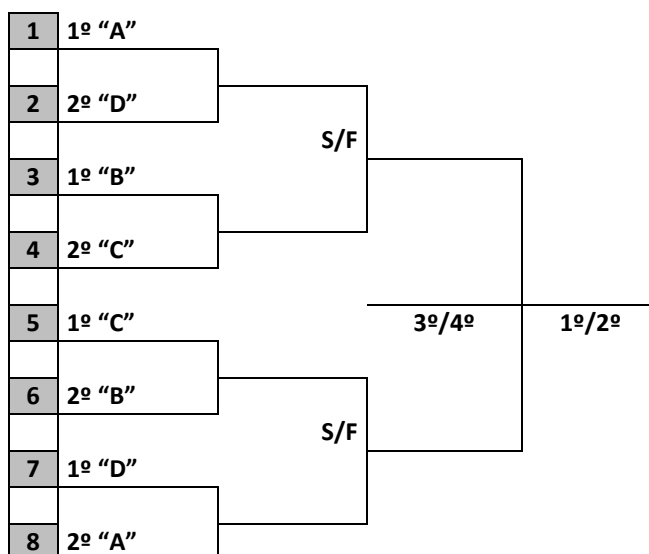

FORMAÇÃO DA CHAVE PARA 2ª FASE

PROGRAMAÇÃO PARA O DIA 23/9/2022 – SEXTA-FEIRA

VOLEIBOL MASCULINO		GE. SEBASTIÃO CRUZ - GALEGÃO RUA: ALBERTO STEIN, BAIRRO DA VELHA					
JOGO	NAIPE	HORA	MUNICÍPIO	X	MUNICÍPIO	CHAVE	
25	M			X		ELIM	
26	M			X		ELIM	
27	M			X		ELIM	
28	M			X		ELIM	

PROGRAMAÇÃO PARA O DIA 24/9/2022 – SÁBADO

VOLEIBOL MASCULINO		GE. SEBASTIÃO CRUZ - GALEGÃO RUA: ALBERTO STEIN, BAIRRO DA VELHA					
JOGO	NAIPE	HORA	MUNICÍPIO	X	MUNICÍPIO	CHAVE	
29	M			X		S/F	
30	M			X		S/F	

PROGRAMAÇÃO PARA O DIA 25/9/2022 – DOMINGO

VOLEIBOL MASCULINO		GE. SEBASTIÃO CRUZ - GALEGÃO RUA: ALBERTO STEIN, BAIRRO DA VELHA					
JOGO	NAIPE	HORA	MUNICÍPIO	X	MUNICÍPIO	CHAVE	
31	M			X		3º/4º	
32	M			X		1º/2º