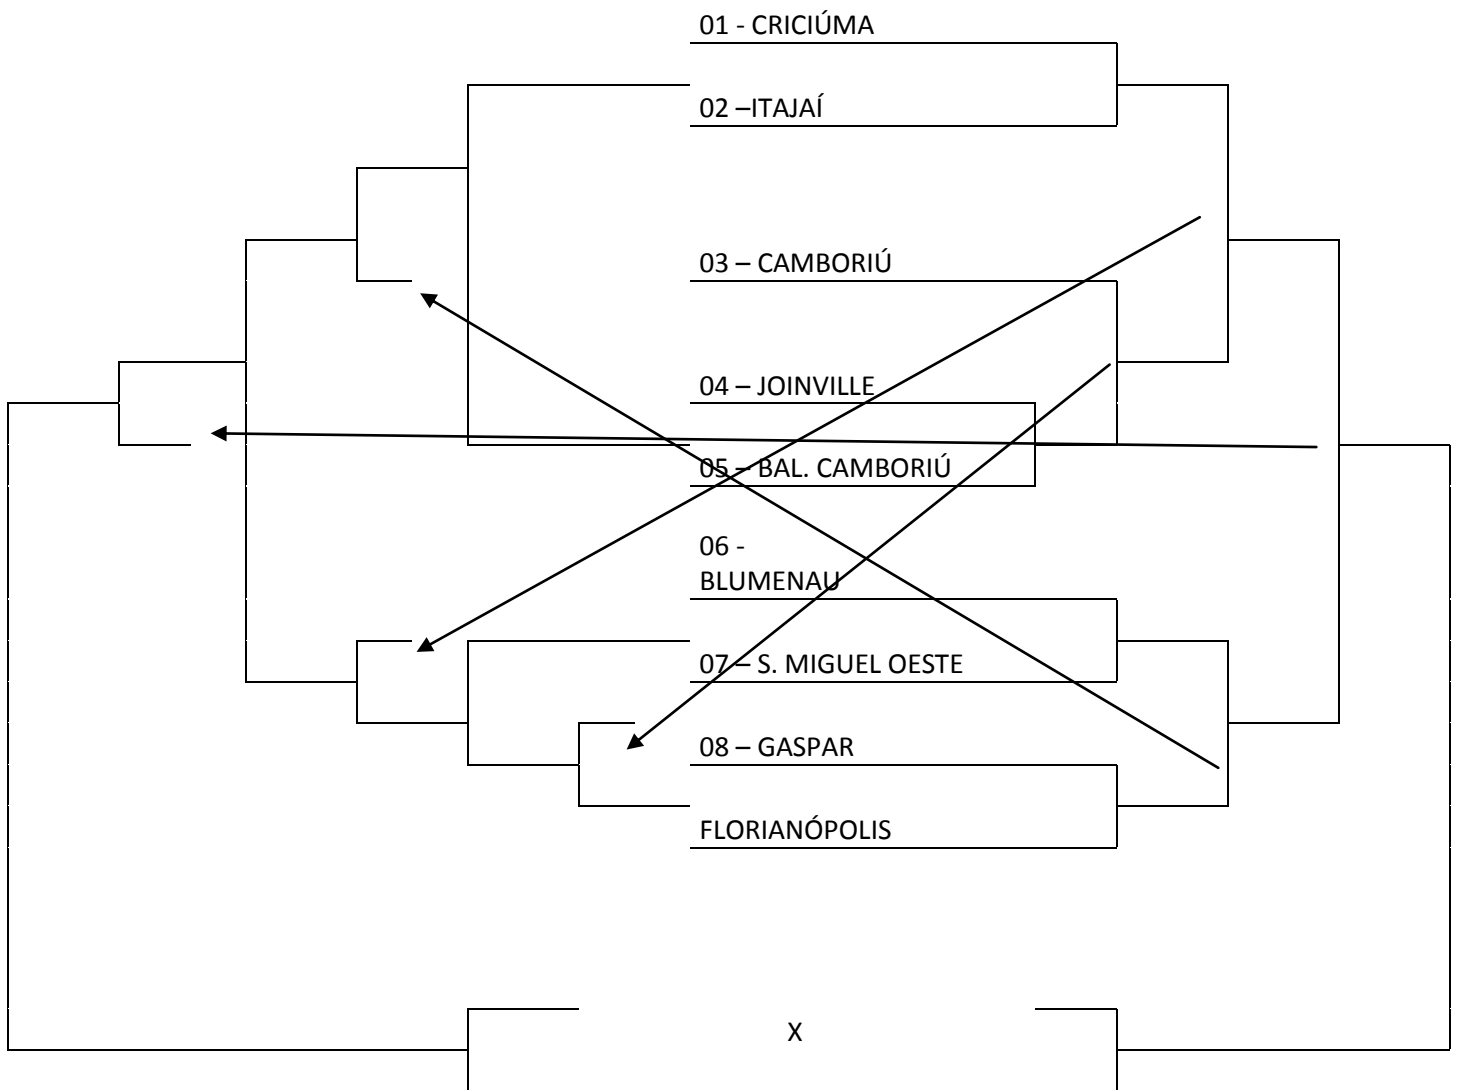

TÊNIS MASCULINO

LOCAL DE COMPETIÇÃO	QUADRAS DO TABAJARA TÊNIS CLUBE
PERÍODO DE COMPETIÇÃO	15 A 18 DE SETEMBRO

PARTICIPANTES	ITAJAÍ, SÃO MIGUEL DO OESTE, BLUMENAU, JOINVILLE, GASPAR, FLORIANÓPOLIS