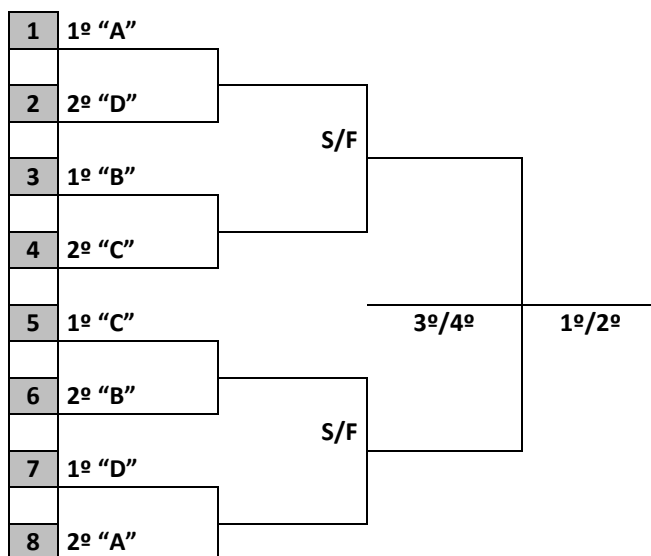

PROGRAMAÇÃO PARA O DIA 17/9/2022 – SÁBADO

FUTSAL FEMININO	COMPLEXO ESPORTIVO DO SESI - QUADRA 07 RUA: ITAJAÍ, 3434 - VORSTADT	

JOGO	NAIPE	HORA	MUNICÍPIO	X	MUNICÍPIO	CHAVE
17	M	9:00	VARGEM BONITA	X	SÃO BENTO DO SUL	A
18	M	10:15	LEBON RÉGIS	X	TUBARÃO	A
19	M	11:30	FAXINAL DOS GUEDES	X	SÃO MIGUEL DO OESTE	C
20	M	13:30	CHAPECÓ	X	JOINVILLE	C
21	M	14:45	CAMBORIÚ	X	FLORIANÓPOLIS	B
22	M	16:00	CRICIÚMA	X	RIO DO SUL	B
23	M	17:15	SOMBRIO	X	ÇAÇADOR	D
24	M	18:30	BLUMENAU	X	CONCÓRDIA	D

FORMAÇÃO DA CHAVE PARA 2ª FASE

PROGRAMAÇÃO PARA O DIA 18/9/2022 – DOMINGO

FUTSAL FEMININO	COMPLEXO ESPORTIVO DO SESI - QUADRA 07 RUA: ITAJAÍ, 3434 - VORSTADT	

JOGO	NAIPE	HORA	MUNICÍPIO	X	MUNICÍPIO	CHAVE
25	M			X		ELIM
26	M			X		ELIM
27	M			X		ELIM
28	M			X		ELIM