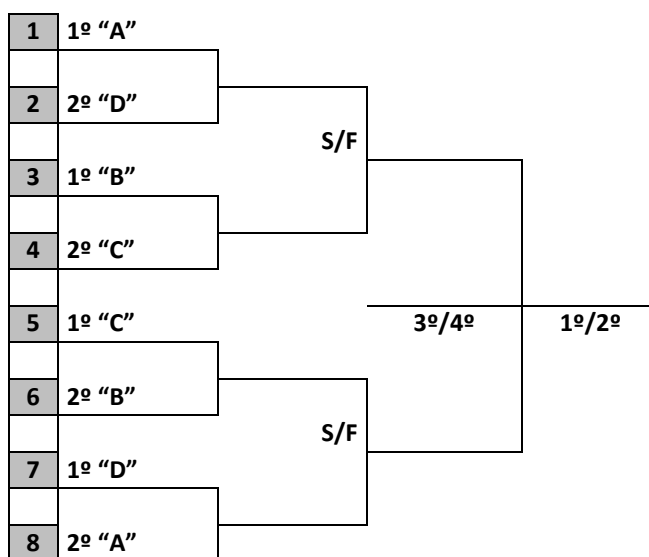

PROGRAMAÇÃO PARA O DIA 22/9/2022 – QUINTA-FEIRA

**HANDEBOL
MASCULINO**

COMPLEXO ESPORTIVO DO SESI - QUADRA 07
RUA: ITAJAÍ, 3434 - VORSTADT

JOGO	NAIPE	HORA	MUNICÍPIO	X	MUNICÍPIO	CHAVE
17	M	9:00	SÃO JOSÉ	X	PALHOÇA	C
18	M	10:15	TUBARÃO	X	LAGES	D
19	M	11:30	SÃO BENTO DO SUL	X	TUNAPOLIS	A
20	M	13:30	LUZERNA	X	FLORIANÓPOLIS	B
21	M	14:45	CRICIÚMA	X	ITAJAÍ	D
22	M	16:00	RIO DO SUL	X	CHAPECÓ	C
23	M	17:15	CAMBORIÚ	X	SAUDADES	A
24	M	18:30	BLUMENAU	X	JOINVILLE	B

FORMAÇÃO DA CHAVE PARA 2ª FASE

PROGRAMAÇÃO PARA O DIA 23/9/2022 – SEXTA-FEIRA

**HANDEBOL
MASCULINO**

COMPLEXO ESPORTIVO DO SESI - QUADRA 07
RUA: ITAJAÍ, 3434 - VORSTADT

JOGO	NAIPE	HORA	MUNICÍPIO	X	MUNICÍPIO	CHAVE
25	M			X		ELIM
26	M			X		ELIM
27	M			X		ELIM
28	M			X		ELIM