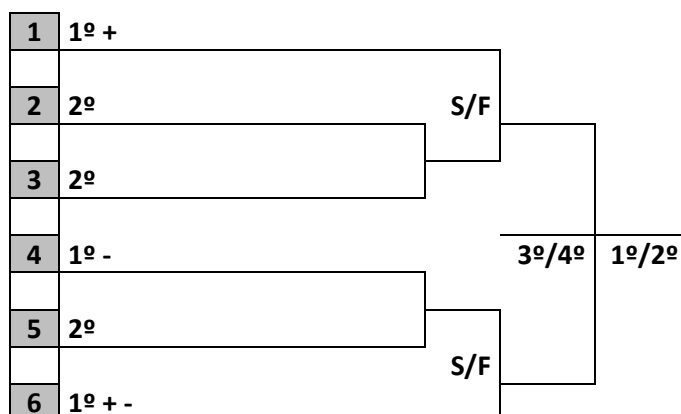

FUTEBOL FEMININO

SOCIEDADE DESPORTIVA VASTO VERDE
RUA: OSVALDO CRUZ, 140 - BLUMENAU

JOGO	NAIPE	HORA	MUNICÍPIO	X	MUNICÍPIO	CHAVE
9	F	14:00	CONCÓRDIA	X	SÃO CARLOS	C
10	F	15:15	RIO DO SUL	X	FLORIANÓPOLIS	C

PROGRAMAÇÃO PARA O DIA 22/9/2022 – QUINTA-FEIRA

FUTEBOL FEMININO

CLUBE ATLETICO ITROUPAVA
RUA: DR. PEDRO ZIMMERMANN, 10.120 - BLUMENAU

JOGO	NAIPE	HORA	MUNICÍPIO	X	MUNICÍPIO	CHAVE
11	F	8:30	FLORIANÓPOLIS	X	CONCÓRDIA	C
12	F	9:45	SÃO CARLOS	X	RIO DO SUL	C
13	F	11:00	LEBON RÉGIS	X	VENC JOGO 5 OU ITAPIRANGA	A

FUTEBOL FEMININO

CANTO DO RIO FUTEBOL CLUBE
RUA: SANTA MARIA, 900 - BLUMENAU

JOGO	NAIPE	HORA	MUNICÍPIO	X	MUNICÍPIO	CHAVE
14	F	8:30	CRICIÚMA	X	CHAPECÓ	B
15	F	9:45	JOINVILLE	X	PALHOÇA	B

FORMAÇÃO DA CHAVE PARA 2ª FASE