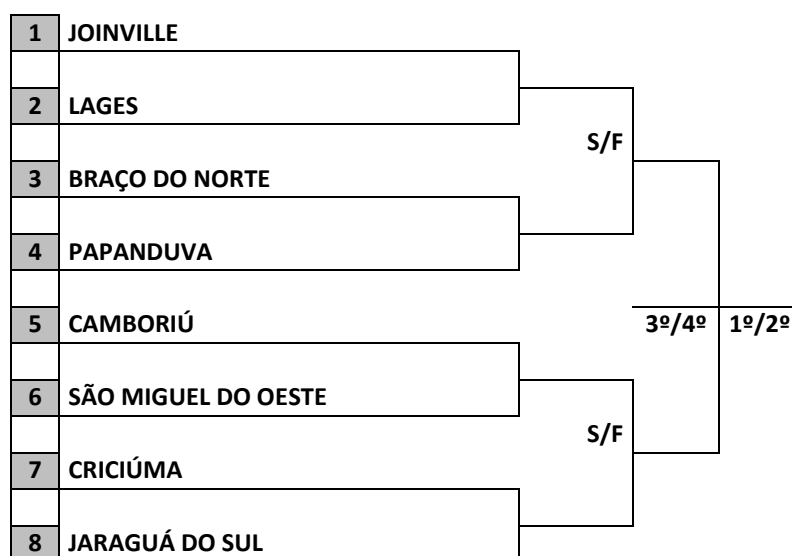

RESULTADOS DO DIA 17/9/2022 – SÁBADO

FUTSAL MASCULINO	COMPLEXO ESPORTIVO DO SESI - QUADRA 05 RUA: ITAJAÍ, 3434 - VORSTADT	

JOGO	NAIPE	HORA	MUNICÍPIO		X		MUNICÍPIO	CHAVE
17	M	9:00	PAPANDUVA	3	X	1	XAVANTINA	C
18	M	10:15	FLORIANÓPOLIS	1	X	7	CAMBORIÚ	C
19	M	11:30	LAGES	3	X	1	VIDEIRA	D
20	M	13:30	CRICIÚMA	3	X	0	SÃO JOSÉ	D
21	M	14:45	SIDERÓPOLIS	3	X	4	BRAÇO DO NORTE	B
22	M	16:00	SÃO MIGUEL DO OESTE	6	X	2	PINHALZINHO	B
23	M	17:15	JARAGUÁ DO SUL	7	X	4	RIO DO SUL	A
24	M	18:30	BLUMENAU	1	X	1	JOINVILLE	A

FORMAÇÃO DA CHAVE PARA 2ª FASE

PROGRAMAÇÃO PARA O DIA 18/9/2022 – DOMINGO

FUTSAL MASCULINO	COMPLEXO ESPORTIVO DO SESI – QUADRA 06 RUA: ITAJAÍ, 3434 – VORSTADT	

JOGO	NAIPE	HORA	MUNICÍPIO		X		MUNICÍPIO	CHAVE
25	M	8:30	BRAÇO DO NORTE		X		PAPANDUVA	ELIM
26	M	9:45	CAMBORIÚ		X		SÃO MIGUEL DO OESTE	ELIM
27	M	11:00	CRICIÚMA		X		JARAGUÁ DO SUL	ELIM
28	M	12:15	JOINVILLE		X		LAGES	ELIM