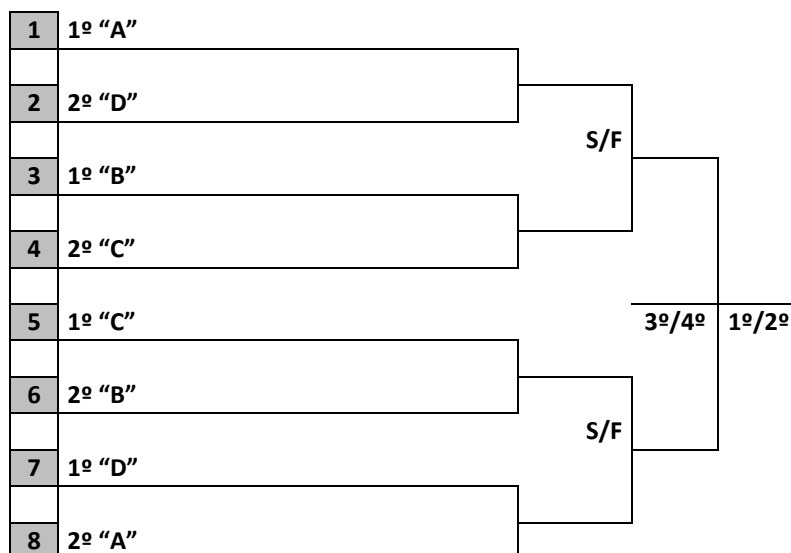

PROGRAMAÇÃO PARA O DIA 22/9/2022 – QUINTA-FEIRA

**HANDEBOL
MASCULINO**

COMPLEXO ESPORTIVO DO SESI – QUADRA 07
RUA: ITAJAÍ, 3434 – VORSTADT

JOGO	NAIPE	HORA	MUNICÍPIO	X	MUNICÍPIO	CHAVE
17	M		SÃO JOSÉ	X	PALHOÇA	C
18	M		TUBARÃO	X	LAGES	D
19	M		SÃO BENTO DO SUL DO SUL	X	TUNAPOLIS	A
20	M		LUZERNA	X	FLORIANÓPOLIS	B
21	M		CRICIÚMA	X	ITAJAÍ	D
22	M		RIO DO SUL	X	CHAPECÓ	C
23	M		CAMBORIÚ	X	SAUDADES	A

**HANDEBOL
MASCULINO**

COMPLEXO ESPORTIVO DO SESI – QUADRA 06
RUA: ITAJAÍ, 3434 – VORSTADT

JOGO	NAIPE	HORA	MUNICÍPIO	X	MUNICÍPIO	CHAVE
24	M		BLUMENAU	X	JOINVILLE	B

FORMAÇÃO DA CHAVE PARA 2ª FASE