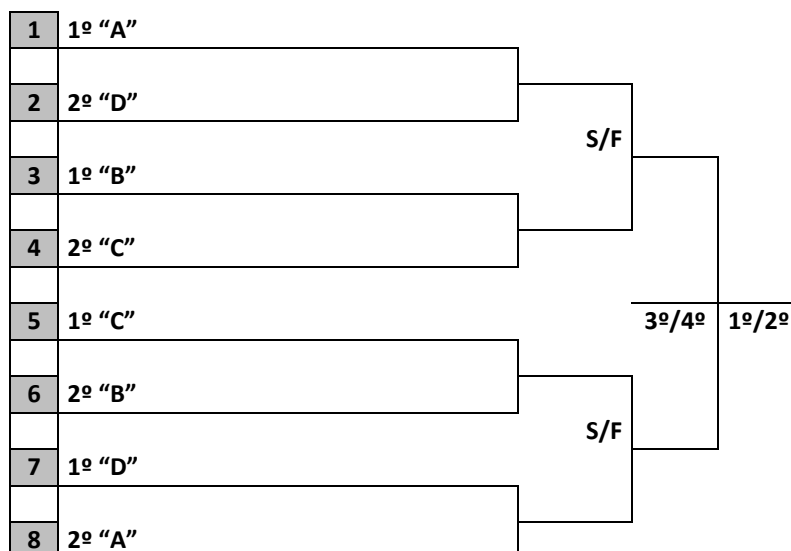

**VOLEIBOL
MASCULINO**

GE. SEBASTIÃO CRUZ – GALEGÃO
RUA: ALBERTO STEIN, BAIRRO DA VELHA

JOGO	NAIPE	HORA	MUNICÍPIO	X	MUNICÍPIO	CHAVE
13	M	13:30	IBIRAMA	X	MARAVILHA	D
14	M	15:00	STO AMARO IMPERATRIZ	X	JARAGUÁ DO SUL	D
15	M	16:30	ITAJAÍ	X	MORRO DA FUMAÇA	C
16	M	18:00	FLORIANÓPOLIS	X	BLUMENAU	C

PROGRAMAÇÃO PARA O DIA 22/9/2022 – QUINTA-FEIRA

**VOLEIBOL
MASCULINO**

COMPLEXO ESPORTIVO DO SESI – QUADRA 05
RUA: ITAJAÍ, 3434 – VORSTADT

JOGO	NAIPE	HORA	MUNICÍPIO	X	MUNICÍPIO	CHAVE
17	M		MARAVILHA	X	SANTO AMARO IMPERATRIZ	D
18	M		JARAGUÁ DO SUL	X	IBIRAMA	D
19	M		JOINVILLE	X	PALMITOS	B
20	M		BALNEÁRIO CAMBORIÚ	X	GASPAR	B

**VOLEIBOL
MASCULINO**

GE. SEBASTIÃO CRUZ – GALEGÃO
RUA: ALBERTO STEIN, BAIRRO DA VELHA

JOGO	NAIPE	HORA	MUNICÍPIO	X	MUNICÍPIO	CHAVE
21	M		CURITIBANOS	X	LAGES	A
22	M		SÃO JOSÉ	X	CHAPECÓ	A
23	M		MORRO DA FUMAÇA	X	FLORIANÓPOLIS	C
24	M		BLUMENAU	X	ITAJAÍ	C

FORMAÇÃO DA CHAVE PARA 2ª FASE