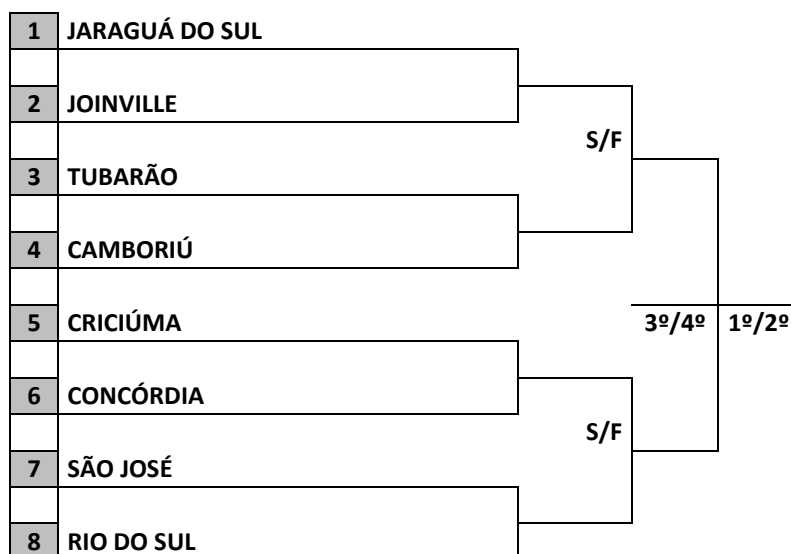

FORMAÇÃO DA CHAVE PARA 2ª FASE

PROGRAMAÇÃO PARA O DIA 18/9/2022 – DOMINGO

FUTEBOL MASCULINO	ESTÁDIO DO SESI RUA: ITAJAÍ, 3434 BLUMENAU	

JOGO	NAIPE	HORA	MUNICÍPIO	X	MUNICÍPIO	CHAVE
25	M	8:30	JARAGUÁ DO SUL	X	JOINVILLE	ELIM
26	M	9:45	CRICIÚMA	X	CONCÓRDIA	ELIM

FUTEBOL MASCULINO	SOCIEDADE DESPORTIVA VASTO VERDE RUA: OSVALDO CRUZ, 140 - BLUMENAU	

JOGO	NAIPE	HORA	MUNICÍPIO	X	MUNICÍPIO	CHAVE
27	M	8:30	TUBARÃO	X	CAMBORIÚ	ELIM
28	M	9:45	SÃO JOSÉ	X	RIO DO SUL	ELIM