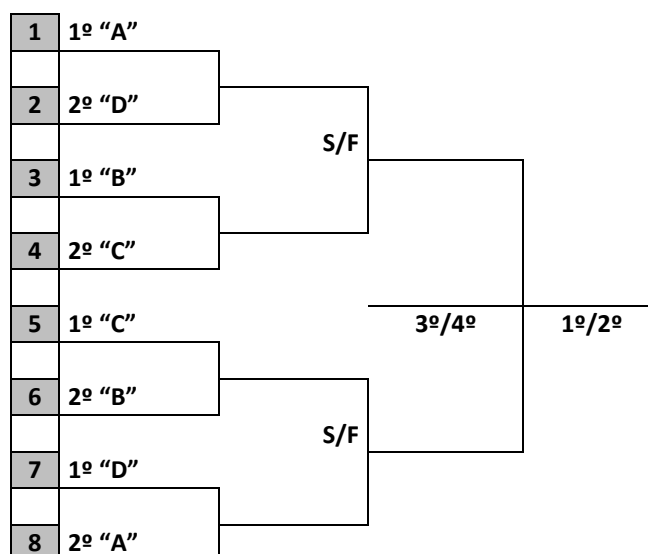

PROGRAMAÇÃO PARA O DIA 22/9/2022 – QUINTA-FEIRA

**BASQUETEBOL
MASCULINO**

G.E. SOCIEDADE RECREATIVA E ESPORTIVA IPIRANGA
RUA: SÃO PAULO, 2929 - ITROUPAVA SECA

JOGO	NAIPE	HORA	MUNICÍPIO	X	MUNICÍPIO	CHAVE
13	M		CRICIÚMA	X	TUBARÃO	D
14	M		CONCÓRDIA	X	FLORIANÓPOLIS	D
15	M		SÃO JOSÉ	X	VENC JOGO 6	A
16	M		VIDEIRA	X	VENC JOGO 5	B
17	M		CHAPECÓ	X	ITAJAÍ	C
18	M		JOAÇABA	X	JARAGUÁ DO SUL	C

FORMAÇÃO DA CHAVE PARA 2ª FASE