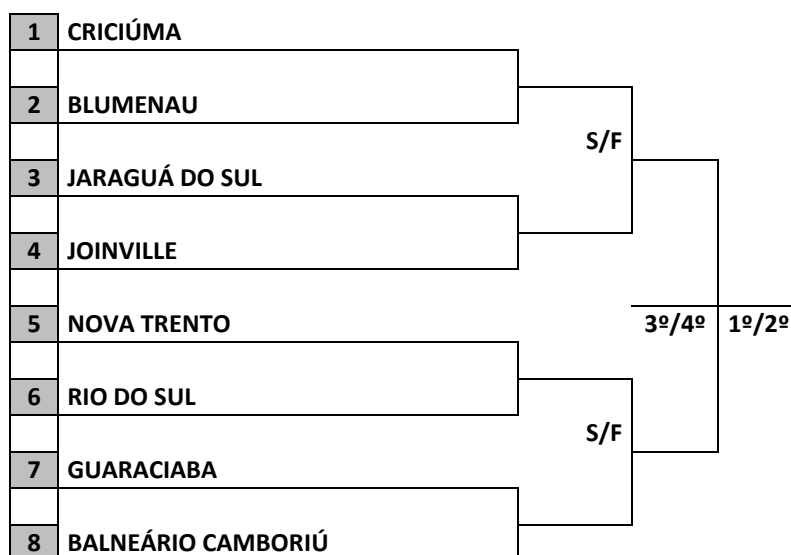

**VOLEIBOL
FEMININO**

COMPLEXO ESPORTIVO DO SESI – QUADRA 05
RUA: ITAJAÍ, 3434 – VORSTADT

JOGO	NAIPE	HORA	MUNICÍPIO		X		MUNICÍPIO	CHAVE
21	F	10:00	TUBARÃO	0	X	3	IBIRAMA	D
Parciais: 20/25 – 21/25 – 16/25								
22	F	15:00	BALNEÁRIO CAMBORIÚ	2	X	3	CRICIÚMA	A
Parciais: 25/19 – 22/25 – 20/25 – 25/19 – 14/16								
23	F	16:30	BRUSQUE	3	X	0	CHAPECÓ	A
Parciais: 25/11 – 25/13 – 25/19								
24	F	18:00	BLUMENAU	0	X	3	GUARACIABA	D
Parciais: 15/25 – 23/25 – 19/25								

FORMAÇÃO DA CHAVE PARA 2ª FASE

PROGRAMAÇÃO PARA O DIA 18/9/2022 – DOMINGO

**VOLEIBOL
FEMININO**

GE. SEBASTIÃO CRUZ – GALEGÃO
RUA: ALBERTO STEIN, BAIRRO DA VELHA

JOGO	NAIPE	HORA	MUNICÍPIO		X		MUNICÍPIO	CHAVE
25	F	8:30	JARAGUÁ DO SUL		X		JOINVILLE	ELIM
26	F	10:0	CRICIÚMA		X		BLUMENAU	ELIM