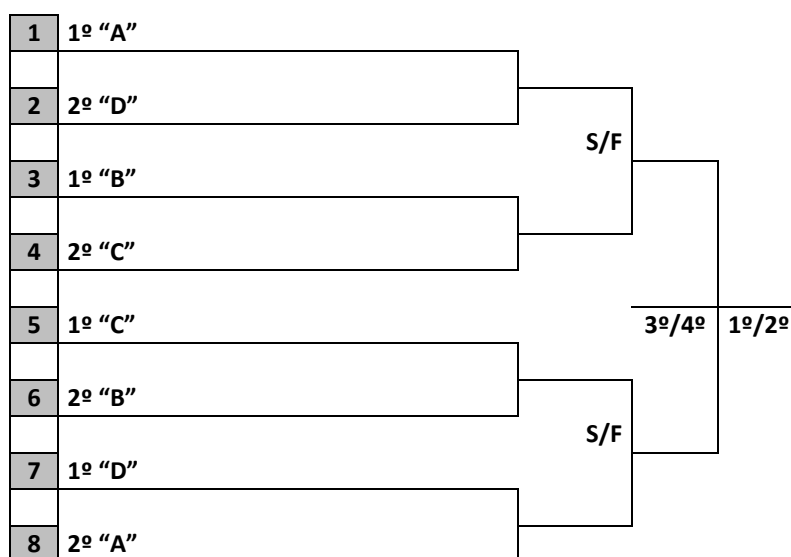

PROGRAMAÇÃO PARA O DIA 21/9/2022 – QUARTA-FEIRA

**HANDEBOL
FEMININO**

COMPLEXO ESPORTIVO DO SESI – QUADRA 06
RUA: ITAJAÍ, 3434 – VORSTADT

JOGO	NAIPE	HORA	MUNICÍPIO	X	MUNICÍPIO	CHAVE
13	F		PALHOÇA	X	TUBARÃO	C
14	F		CONCÓRDIA	X	VENC JOGO 2 OU JOAÇABA	B
15	F		CRICIÚMA	X	VENC JG 1 OU FLORIANÓPOLIS	A
16	F		BALNEÁRIO CAMBORIÚ	X	JOINVILLE	C
17	F		LUZERNA	X	SÃO JOSÉ	D
18	F		BLUMENAU	X	ITAJAÍ	D

FORMAÇÃO DA CHAVE PARA 2ª FASE

PROGRAMAÇÃO PARA O DIA 22/9/2022 – QUINTA-FEIRA

**HANDEBOL
FEMININO**

COMPLEXO ESPORTIVO DO SESI – QUADRA 06
RUA: ITAJAÍ, 3434 – VORSTADT

JOGO	NAIPE	HORA	MUNICÍPIO	X	MUNICÍPIO	CHAVE
19	F	8:30		X		ELIM
20	F	9:45		X		ELIM
21	F	11:00		X		ELIM
22	F	12:15		X		ELIM