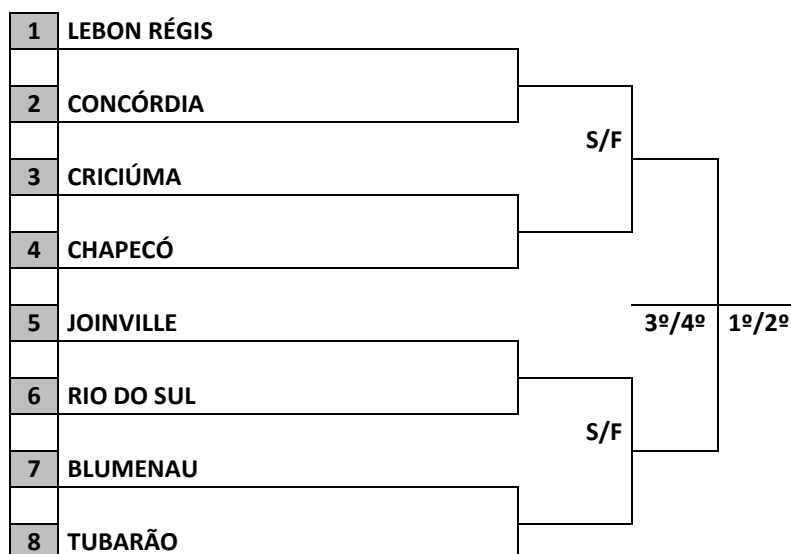

RESULTADOS DO DIA 17/9/2022 – SÁBADO

FUTSAL FEMININO

COMPLEXO ESPORTIVO DO SESI – QUADRA 07
RUA: ITAJAÍ, 3434 – VORSTADT

JOGO	NAIPE	HORA	MUNICÍPIO		X		MUNICÍPIO	CHAVE
17	F	9:00	VARGEM BONITA	2	X	7	SÃO BENTO DO SUL DO SUL	A
18	F	10:15	LEBON RÉGIS	3	X	2	TUBARÃO	A
19	F	11:30	FAXINAL DOS GUEDES	2	X	1	SÃO MIGUEL DO OESTE	C
20	F	13:30	CHAPECÓ	0	X	6	JOINVILLE	C
21	F	14:45	CAMBORIÚ	2	X	4	FLORIANÓPOLIS	B
22	F	16:00	CRICIÚMA	5	X	0	RIO DO SUL	B
23	F	17:15	SOMBRIO	1	X	1	CAÇADOR	D
24	F	18:30	BLUMENAU	1	X	0	CONCÓRDIA	D

FORMAÇÃO DA CHAVE PARA 2ª FASE

PROGRAMAÇÃO PARA O DIA 18/9/2022 – DOMINGO

FUTSAL FEMININO

COMPLEXO ESPORTIVO DO SESI – QUADRA 07
RUA: ITAJAÍ, 3434 – VORSTADT

JOGO	NAIPE	HORA	MUNICÍPIO		X		MUNICÍPIO	CHAVE
25	F	8:30	CRICIÚMA		X		CHAPECÓ	ELIM
26	F	9:45	JOINVILLE		X		RIO DO SUL	ELIM
27	F	11:00	LEBON RÉGIS		X		CONCÓRDIA	ELIM
28	F	12:15	BLUMENAU		X		TUBARÃO	ELIM