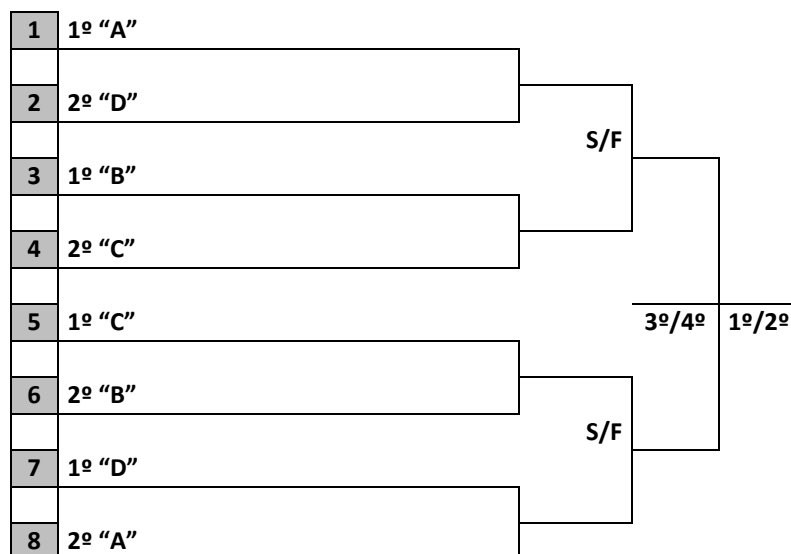

FORMAÇÃO DA CHAVE PARA 2ª FASE

PROGRAMAÇÃO PARA O DIA 23/9/2022 – SEXTA-FEIRA

**VOLEIBOL
MASCULINO**

GE. SEBASTIÃO CRUZ – GALEGÃO
RUA: ALBERTO STEIN, BAIRRO DA VELHA

JOGO	NAIPE	HORA	MUNICÍPIO	X	MUNICÍPIO	CHAVE
25	M	8:30		X		ELIM
26	M	10:00		X		ELIM

**VOLEIBOL
MASCULINO**

COMPLEXO ESPORTIVO DO SESI – QUADRA 05
RUA: ITAJAÍ, 3434 – VORSTADT

JOGO	NAIPE	HORA	MUNICÍPIO	X	MUNICÍPIO	CHAVE
27	M	8:30		X		ELIM
28	M	10:00		X		ELIM

PROGRAMAÇÃO PARA O DIA 24/9/2022 – SÁBADO

**VOLEIBOL
MASCULINO**

GE. SEBASTIÃO CRUZ – GALEGÃO
RUA: ALBERTO STEIN, BAIRRO DA VELHA

JOGO	NAIPE	HORA	MUNICÍPIO	X	MUNICÍPIO	CHAVE
29	M	13:30		X		S/F
30	M	15:00		X		S/F