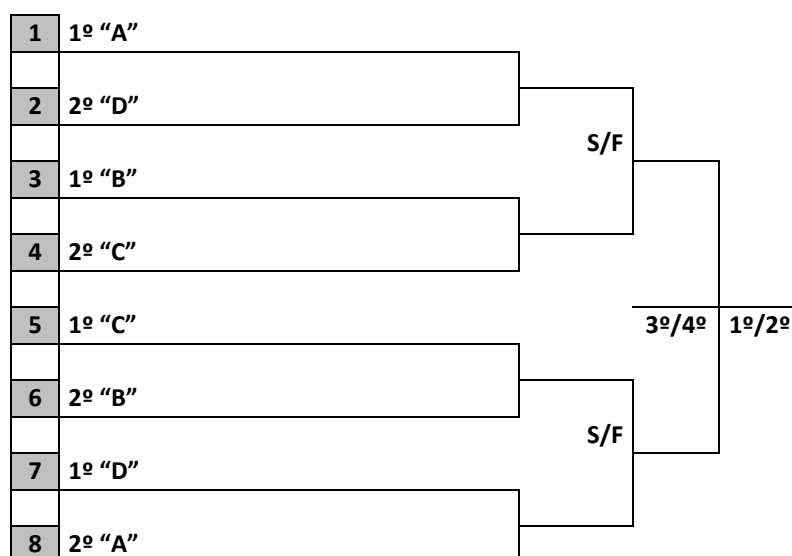

PROGRAMAÇÃO PARA O DIA 22/9/2022 – QUINTA-FEIRA

**HANDEBOL
MASCULINO**

COMPLEXO ESPORTIVO DO SESI – QUADRA 07
RUA: ITAJAÍ, 3434 – VORSTADT

JOGO	NAIPE	HORA	MUNICÍPIO	X	MUNICÍPIO	CHAVE
17	M	11:00	SÃO BENTO DO SUL	X	TUNAPOLIS	A
18	M	12:15	TUBARÃO	X	LAGES	D
19	M	13:30	SÃO JOSÉ	X	PALHOÇA	C
20	M	14:45	CAMBORIÚ	X	SAUDADES	A

**HANDEBOL
MASCULINO**

COMPLEXO ESPORTIVO DO SESI – QUADRA 05
RUA: ITAJAÍ, 3434 – VORSTADT

JOGO	NAIPE	HORA	MUNICÍPIO	X	MUNICÍPIO	CHAVE
21	M	11:00	RIO DO SUL	X	CHAPECÓ	C
22	M	12:15	LUZERNA	X	FLORIANÓPOLIS	B
23	M	13:30	CRICIÚMA	X	ITAJAÍ	D
24	M	14:45	BLUMENAU	X	JOINVILLE	B

FORMAÇÃO DA CHAVE PARA 2ª FASE