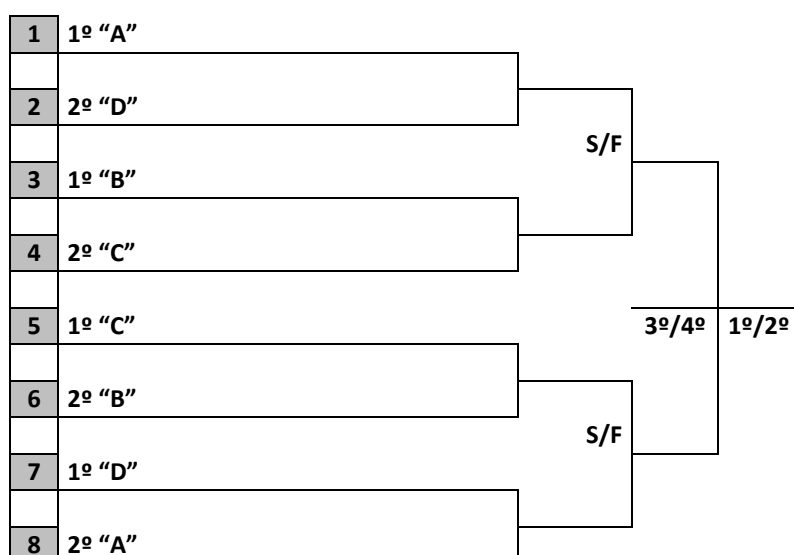

PROGRAMAÇÃO PARA O DIA 22/9/2022 – QUINTA-FEIRA

**BASQUETEBOL
MASCULINO**

G.E. SOCIEDADE RECREATIVA E ESPORTIVA IPIRANGA
RUA: SÃO PAULO, 2929 - ITROUPAVA SECA

JOGO	NAIPE	HORA	MUNICÍPIO	X	MUNICÍPIO	CHAVE
13	M	8:30	CRICIÚMA	X	TUBARÃO	D
14	M	10:00	CONCÓRDIA	X	FLORIANÓPOLIS	D
15	M	11:30	VIDEIRA	X	BIGUAÇU	B
16	M	13:00	JOAÇABA	X	JARAGUÁ DO SUL	C
17	M	14:30	SÃO JOSÉ	X	BLUMENAU	A

**BASQUETEBOL
MASCULINO**

G.E. SOCIEDADE DESPORTIVA VASTO VERDE
RUA: OSVALDO CRUZ, 140, VELHA

JOGO	NAIPE	HORA	MUNICÍPIO	X	MUNICÍPIO	CHAVE
18	M	10:00	CHAPECÓ	X	ITAJAÍ	C

FORMAÇÃO DA CHAVE PARA 2ª FASE