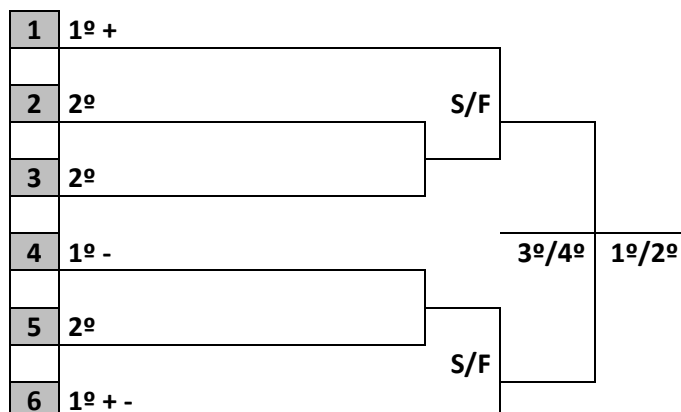

FUTEBOL FEMININO

ESTÁDIO DO SESI
RUA: ITAJAÍ, 3434 BLUMENAU

JOGO	NAIPE	HORA	MUNICÍPIO		X		MUNICÍPIO	CHAVE
9	F	14:00	CONCÓRDIA	4	X	0	SÃO CARLOS	C
10	F	15:15	RIO DO SUL	0	X	4	FLORIANÓPOLIS	C

PROGRAMAÇÃO PARA O DIA 22/9/2022 – QUINTA-FEIRA

FUTEBOL FEMININO

ESTÁDIO DO SESI
RUA: ITAJAÍ, 3434 BLUMENAU

JOGO	NAIPE	HORA	MUNICÍPIO		X		MUNICÍPIO	CHAVE
11	F	8:30	FLORIANÓPOLIS		X		CONCÓRDIA	C
12	F	9:45	SÃO CARLOS		X		RIO DO SUL	C
13	F	11:00	LEBON RÉGIS		X		JARAGUÁ DO SUL	A

FUTEBOL FEMININO

CANTO DO RIO FUTEBOL CLUBE
RUA: SANTA MARIA, 900 - BLUMENAU

JOGO	NAIPE	HORA	MUNICÍPIO		X		MUNICÍPIO	CHAVE
14	F	8:30	CRICIÚMA		X		CHAPECÓ	B
15	F	9:45	JOINVILLE		X		PALHOÇA	B

FORMAÇÃO DA CHAVE PARA 2ª FASE