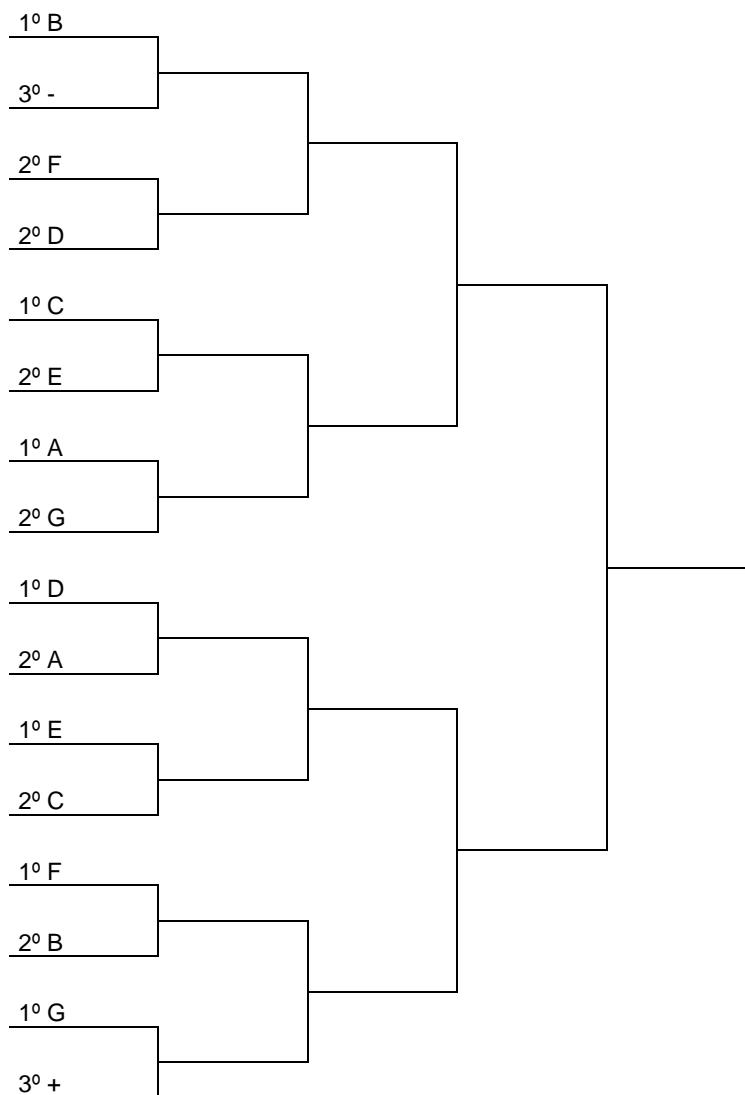

VÔLEI DE PRAIA FEMININO

CHAVE "A"		CHAVE "B"		CHAVE "C"		CHAVE "D"	
1	POMERODE	4	JARAGUÁ DO SUL	7	SEARA	10	SÃO JOSÉ
2	JOINVILLE	5	TIMBÓ	8	BALNEÁRIO PIÇARRAS	11	PALHOÇA
3	CRICIÚMA	6	ITAPEMA	9	PRESIDENTE GETÚLIO	12	CAMBORIÚ

CHAVE "E"		CHAVE "F"		CHAVE "G"	
13	ASCURRA	16	NAVEGANTES	19	BALNEÁRIO CAMBORIÚ
14	BLUMENAU	17	CHAPECÓ	20	TUBARÃO
15	FLORIANÓPOLIS	18	FRAIBURGO	21	CAÇADOR