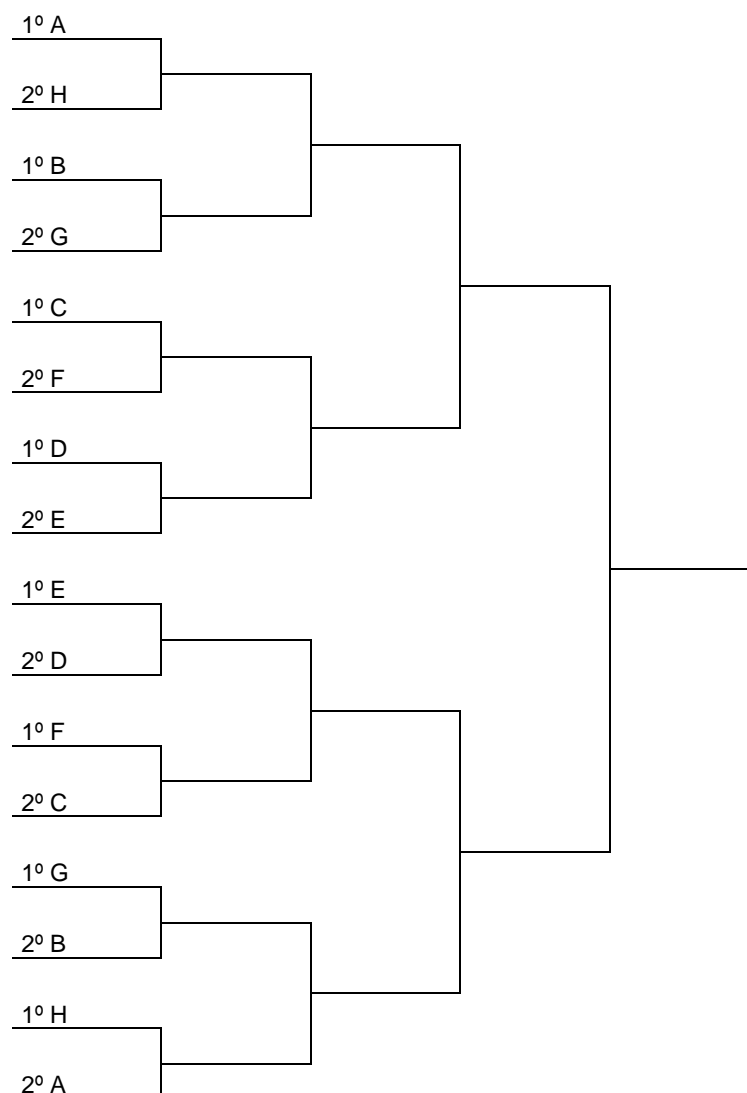

VÔLEI DE PRAIA MASCULINO

CHAVE "A"		CHAVE "B"		CHAVE "C"		CHAVE "D"	
1	JARAGUÁ DO SUL	4	JOINVILLE	7	ITAPEMA	10	MORRO DA FUMAÇA
2	PALHOÇA	5	CAÇADOR	8	BLUMENAU	11	GUARAMIRIM
3	ITAPIRANGA	6	FRAIBURGO	9	BRUSQUE	12	GASPAR

CHAVE "E"		CHAVE "F"		CHAVE "G"		CHAVE "H"	
13	NAVEGANTES	16	BALNEÁRIO CAMBORIÚ	19	POMERODE	23	SEARA
14	BALNEÁRIO PIÇARRAS	17	FLORIANÓPOLIS	20	CHAPECÓ	24	TUBARÃO
15	SÃO JOSÉ	18	TIMBÓ	21	CRICIÚMA	25	RODEIO
				22	CUNHA PORÃ	26	CAMBORIÚ

FORMAÇÃO DA CHAVE PARA 2ª FASE

PROGRAMAÇÃO PARA O DIA 23/9/2022 – SEXTA-FEIRA

VÔLEI DE PRAIA

QUADRAS DA ASPMB
RUA: FRITZ MÜELLER, 416 – BAIRRO DO SALTO

JOGO	NAIPE	HORA	MUNICÍPIO	X	MUNICÍPIO	CHAVE
1	M	9:00	SEARA	X	CAMBORIÚ	H
2	M	9:30	TUBARÃO	X	RODEIO	H
3	M	10:00	POMERODE	X	CUNHA PORÃ	G
4	M	10:30	CHAPECÓ	X	CRICIÚMA	G
5	M	11:00	FLORIANÓPOLIS	X	TIMBÓ	F
6	M	11:30	BALNEÁRIO PIÇARRAS	X	SÃO JOSÉ	E
7	M	12:00	GUARAMIRIM	X	GASPAR	D
8	M	12:30	BLUMENAU	X	BRUSQUE	C
9	M	13:00	CAÇADOR	X	FRAIBURGO	B
10	M	13:30	PALHOÇA	X	ITAPIRANGA	A
11	M	14:00	TUBARÃO	X	CAMBORIÚ	H
12	M	14:30	RODEIO	X	SEARA	H
13	M	15:00	POMERODE	X	CHAPECÓ	G
14	M	15:30	CRICIÚMA	X	CUNHA PORÃ	G
15	M	16:00	BALNEÁRIO CAMBORIÚ	X	FLORIANÓPOLIS	F
16	M	16:30	NAVEGANTES	X	BALNEÁRIO PIÇARRAS	E
17	M	17:00	MORRO DA FUMAÇA	X	GUARAMIRIM	D
18	M	17:30	ITAPEMA	X	BLUMENAU	C
19	M	18:00	JOINVILLE	X	CAÇADOR	B
20	M	18:30	JARAGUÁ DO SUL	X	PALHOÇA	A