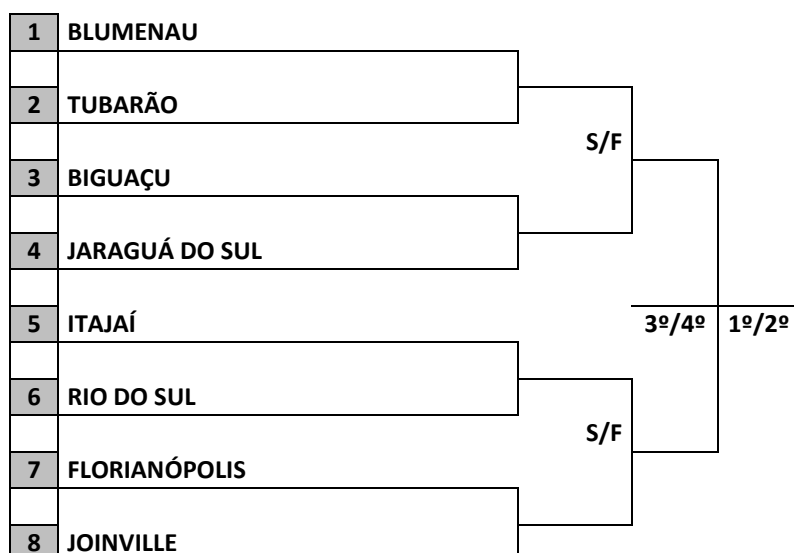

RESULTADOS DO DIA 22/9/2022 – QUINTA-FEIRA

**BASQUETEBOL
MASCULINO**

G.E. SOCIEDADE RECREATIVA E ESPORTIVA IPIRANGA
RUA: SÃO PAULO, 2929 - ITROUPAVA SECA

JOGO	NAIPE	HORA	MUNICÍPIO		X		MUNICÍPIO	CHAVE
13	M	8:30	CRICIÚMA	44	X	68	TUBARÃO	D
14	M	10:00	CONCÓRDIA	38	X	85	FLORIANÓPOLIS	D
15	M	11:30	VIDEIRA	17	X	57	BIGUAÇU	B
16	M	13:00	JOAÇABA	30	X	84	JARAGUÁ DO SUL	C
17	M	14:30	SÃO JOSÉ	57	X	91	BLUMENAU	A

**BASQUETEBOL
MASCULINO**

G.E. SOCIEDADE DESPORTIVA VASTO VERDE
RUA: OSVALDO CRUZ, 140, VELHA

JOGO	NAIPE	HORA	MUNICÍPIO		X		MUNICÍPIO	CHAVE
18	M	10:00	CHAPECÓ	55	X	86	ITAJAÍ	C

FORMAÇÃO DA CHAVE PARA 2ª FASE