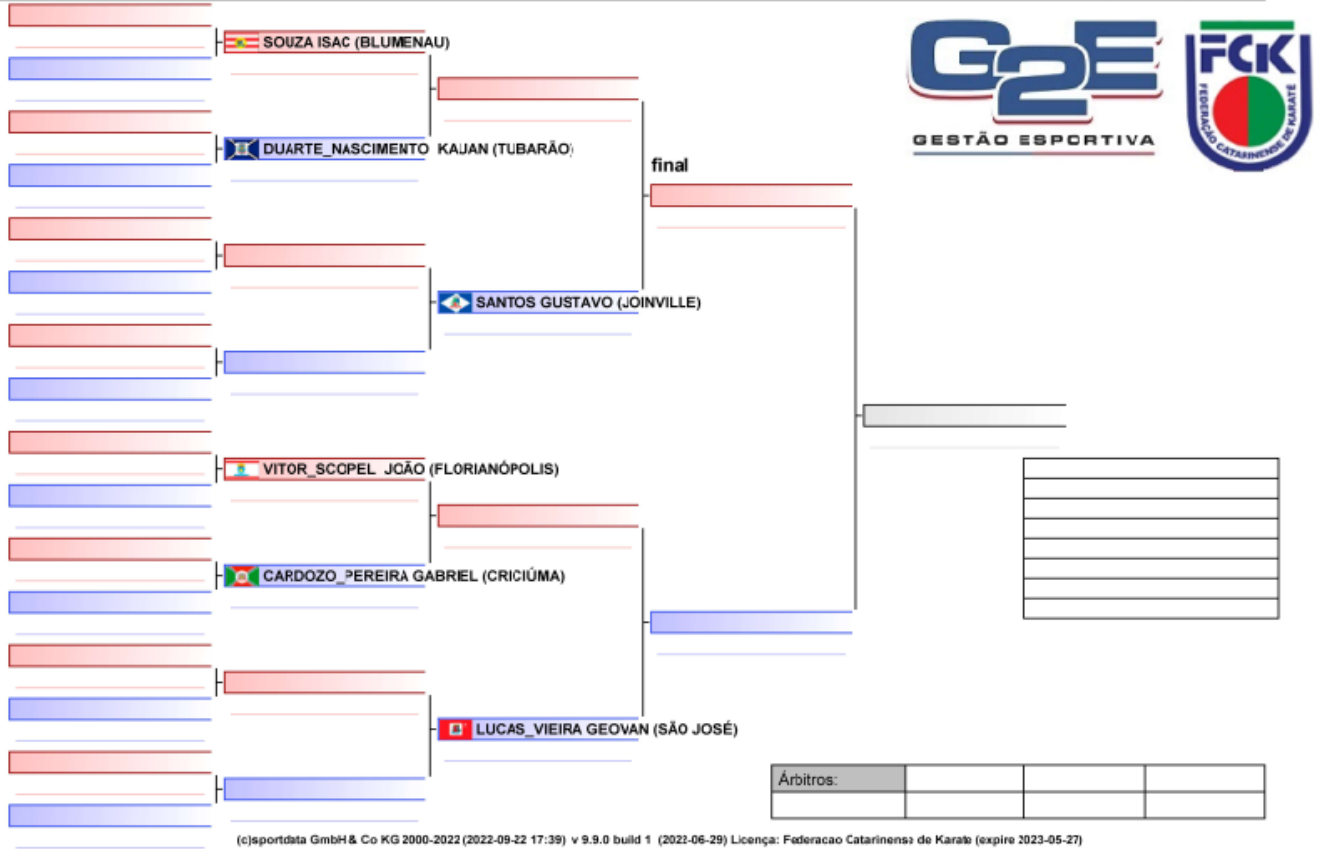

Tatami Area
1/1

TAEKWONDO

LOCAL DE COMPETIÇÃO	GINÁSIO DE ESPORTES EEB MAX TEVES DO AMARAL			
PERÍODO DE COMPETIÇÃO	24 E 25 DE SETEMBRO			
LOCAL DO CONGRESSO TÉCNICO	AUDITÓRIO DA EEB MAX TEVES DO AMARAL			
DATA DO CT	23/9	HORÁRIO	18 HORAS	