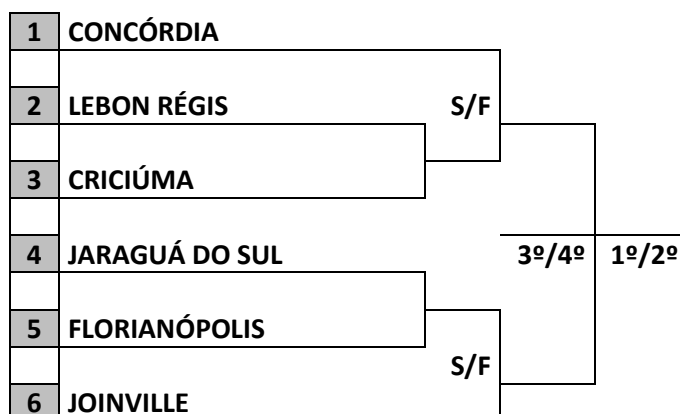

FUTEBOL FEMININO

ESTÁDIO DO SESI
RUA: ITAJAÍ, 3434 BLUMENAU

JOGO	NAIPE	HORA	MUNICÍPIO		X		MUNICÍPIO	CHAVE
9	F	14:00	CONCÓRDIA	4	X	0	SÃO CARLOS	C
10	F	15:15	RIO DO SUL	0	X	4	FLORIANÓPOLIS	C

PROGRAMAÇÃO PARA O DIA 22/9/2022 – QUINTA-FEIRA

FUTEBOL FEMININO

ESTÁDIO DO SESI
RUA: ITAJAÍ, 3434 BLUMENAU

JOGO	NAIPE	HORA	MUNICÍPIO		X		MUNICÍPIO	CHAVE
11	F	8:30	FLORIANÓPOLIS	0	X	3	CONCÓRDIA	C
12	F	9:45	SÃO CARLOS	2	X	0	RIO DO SUL	C
13	F	11:00	LEBON RÉGIS	2	X	2	JARAGUÁ DO SUL	A

FUTEBOL FEMININO

CANTO DO RIO FUTEBOL CLUBE
RUA: SANTA MARIA, 900 - BLUMENAU

JOGO	NAIPE	HORA	MUNICÍPIO		X		MUNICÍPIO	CHAVE
14	F	8:30	CRICIÚMA	4	X	0	CHAPECÓ	B
15	F	9:45	JOINVILLE	2	X	0	PALHOÇA	B

FORMAÇÃO DA CHAVE PARA 2ª FASE