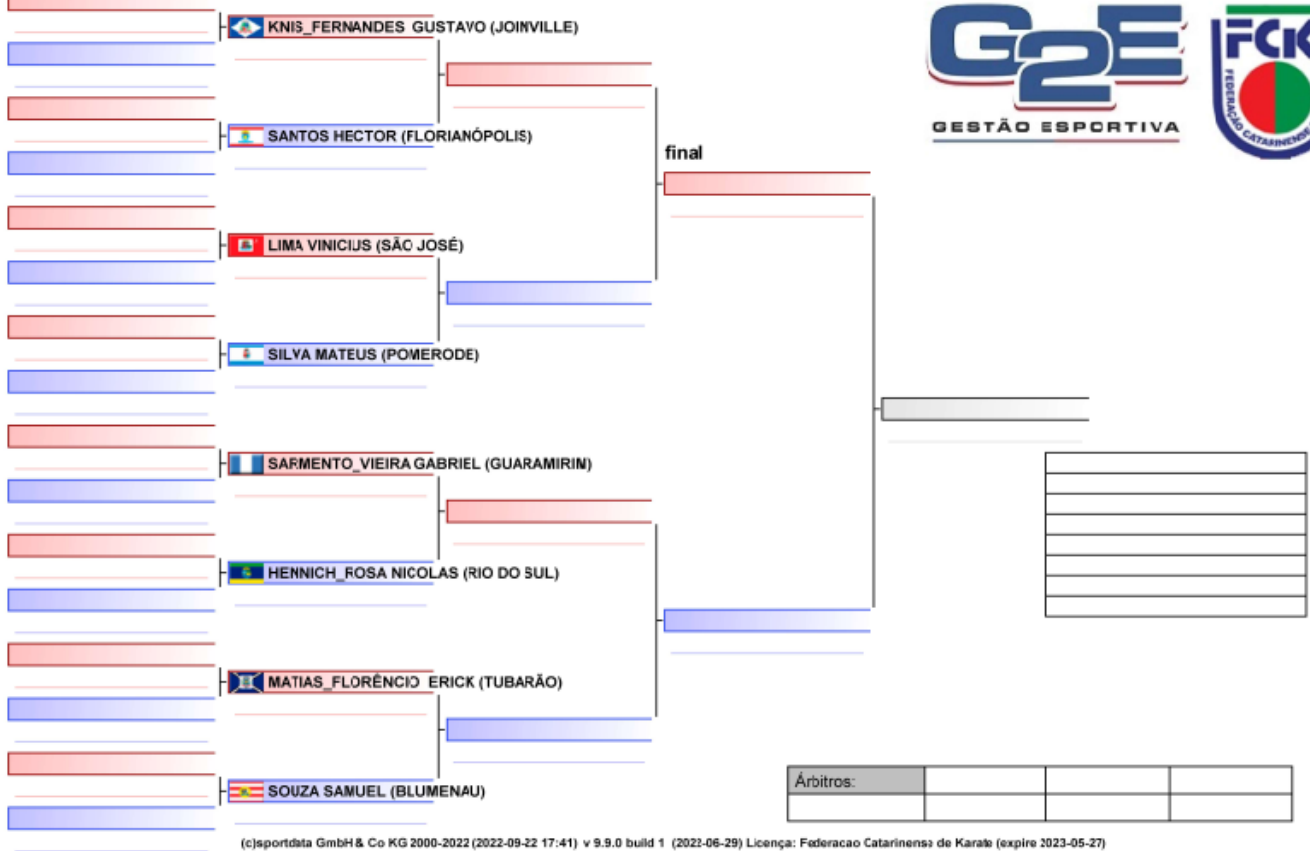

304 - KUMITE - INDIVIDUAL - INDIVIDUAL 2004 A 2006 - 50.01 A 55.00 KG
JOGUINHOS ABERTOS DE SANTA CATARINA, BRA

Tatami Area
1/1

(c)sporldata GmbH & Co KG 2000-2022 (2022-09-22 17:41) v 9.9.0 build 1 (2022-06-29) Licença: Federação Catarinense de Karate (expire 2023-05-27)