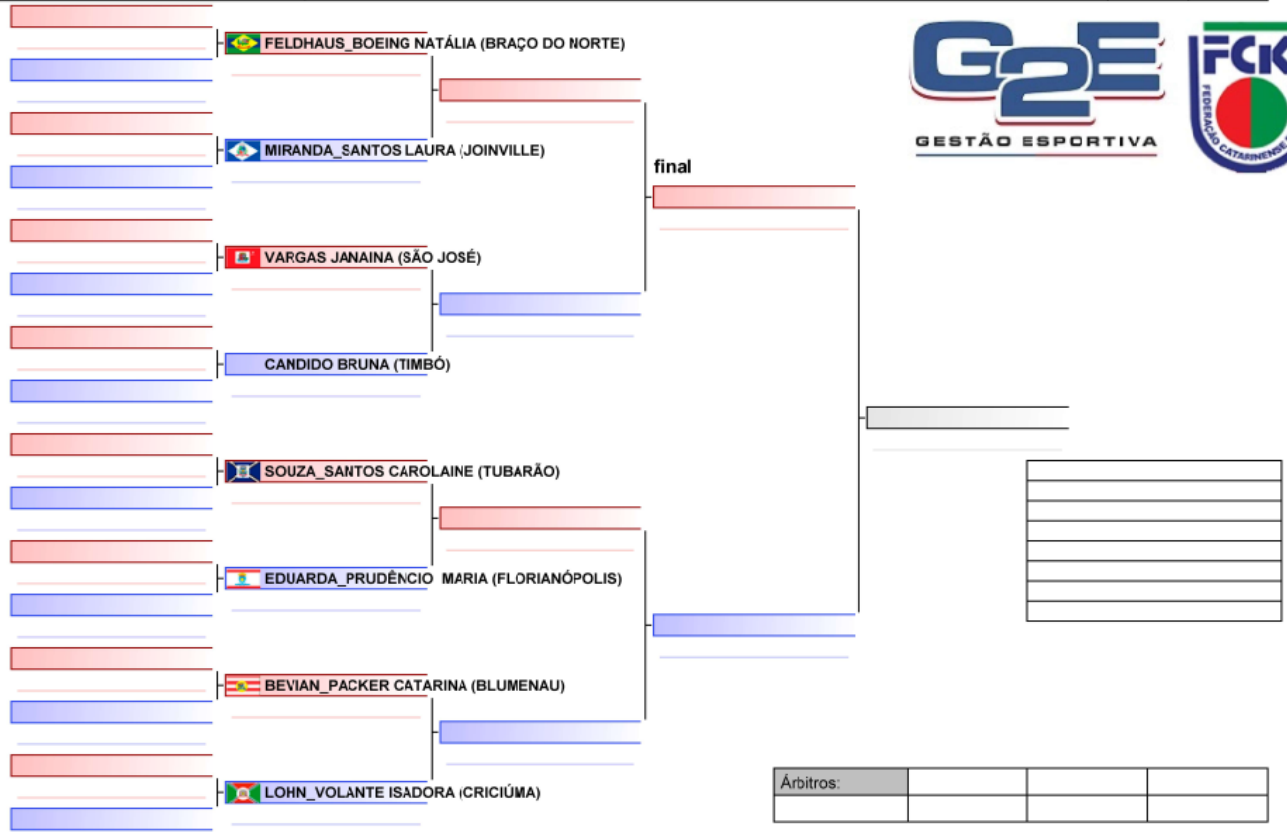

406 - KUMITE - INDIVIDUAL - INDIVIDUAL 2004 A 2006 - 55.01 ATÉ 60.00 KG

Tatami Area
1/1