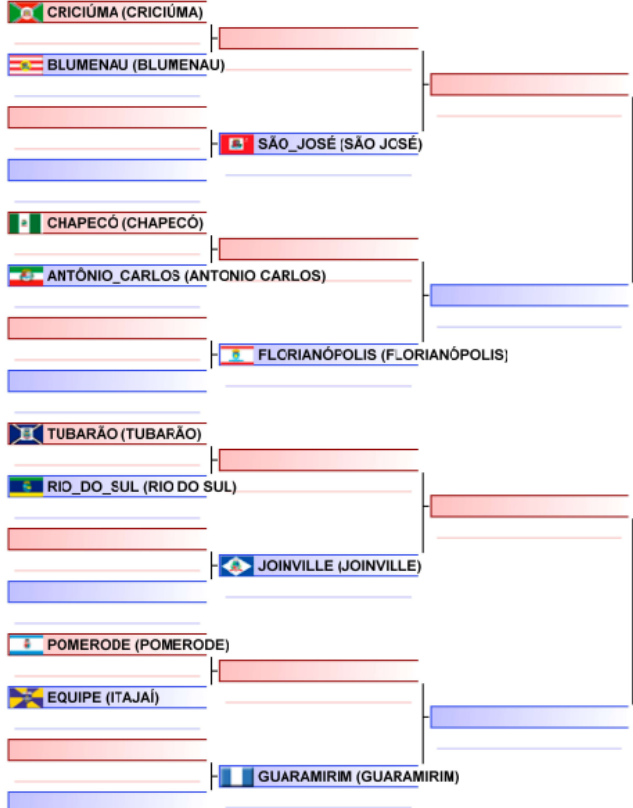

Tatami
Area
1/1

Árbitros:			

311 - KUMITE - EQUIPE - EQUIPE 2004 A 2006
JOGUINHOS ABERTOS DE SANTA CATARINA, BRA

Tatami
Area
1/1

Árbitros:				

310 - KUMITE - INDIVIDUAL - INDIVIDUAL 2004 A 2006 - ACIMA DE 80.01 KG
JOGUINHOS ABERTOS DE SANTA CATARINA, BRA