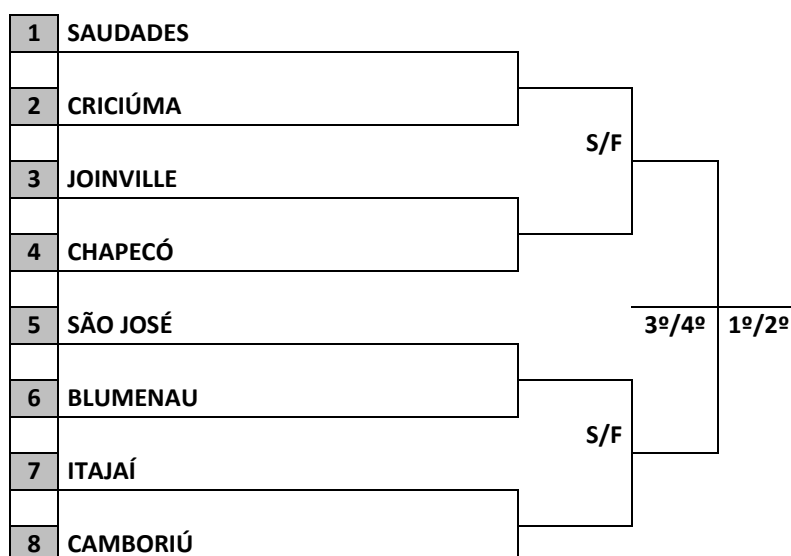

PROGRAMAÇÃO PARA O DIA 22/9/2022 – QUINTA-FEIRA

**HANDEBOL
MASCULINO**

COMPLEXO ESPORTIVO DO SESI – QUADRA 07
RUA: ITAJAÍ, 3434 – VORSTADT

JOGO	NAIPE	HORA	MUNICÍPIO		X		MUNICÍPIO	CHAVE
17	M	11:00	SÃO BENTO DO SUL	37	X	23	TUNAPOLIS	A
18	M	12:15	TUBARÃO	19	X	29	LAGES	D
19	M	13:30	SÃO JOSÉ	25	X	46	PALHOÇA	C
20	M	14:45	CAMBORIÚ	33	X	34	SAUDADES	A

**HANDEBOL
MASCULINO**

COMPLEXO ESPORTIVO DO SESI – QUADRA 05
RUA: ITAJAÍ, 3434 – VORSTADT

JOGO	NAIPE	HORA	MUNICÍPIO		X		MUNICÍPIO	CHAVE
21	M	11:00	RIO DO SUL	20	X	40	CHAPECÓ	C
22	M	12:15	LUZERNA	33	X	28	FLORIANÓPOLIS	B
23	M	13:30	CRICIÚMA	25	X	46	ITAJAÍ	D
24	M	14:45	BLUMENAU	27	X	27	JOINVILLE	B

FORMAÇÃO DA CHAVE PARA 2ª FASE