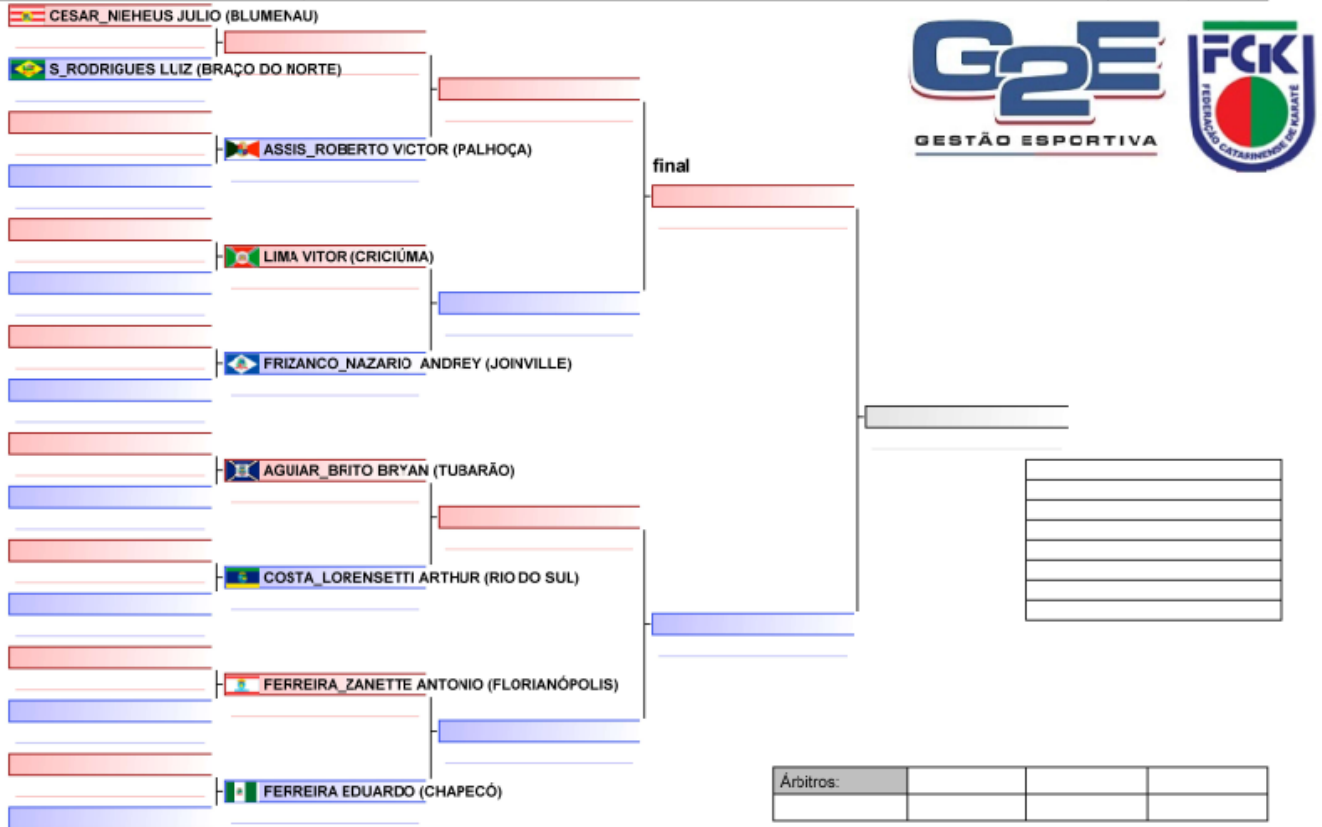

307 - KUMITE - INDIVIDUAL - INDIVIDUAL 2004 A 2006 - 65.01 A 70.00 KG
JOGUINHOS ABERTOS DE SANTA CATARINA, BRA

Tatami

Area
1/1

fc|esportdata GmbH & Co KG 2006-2022 (2022-09-22 17:46) v 9.9.0 build 1 (2022-06-29) Licença: Federação Catarinense de Karate (expirar 2023-05-27)