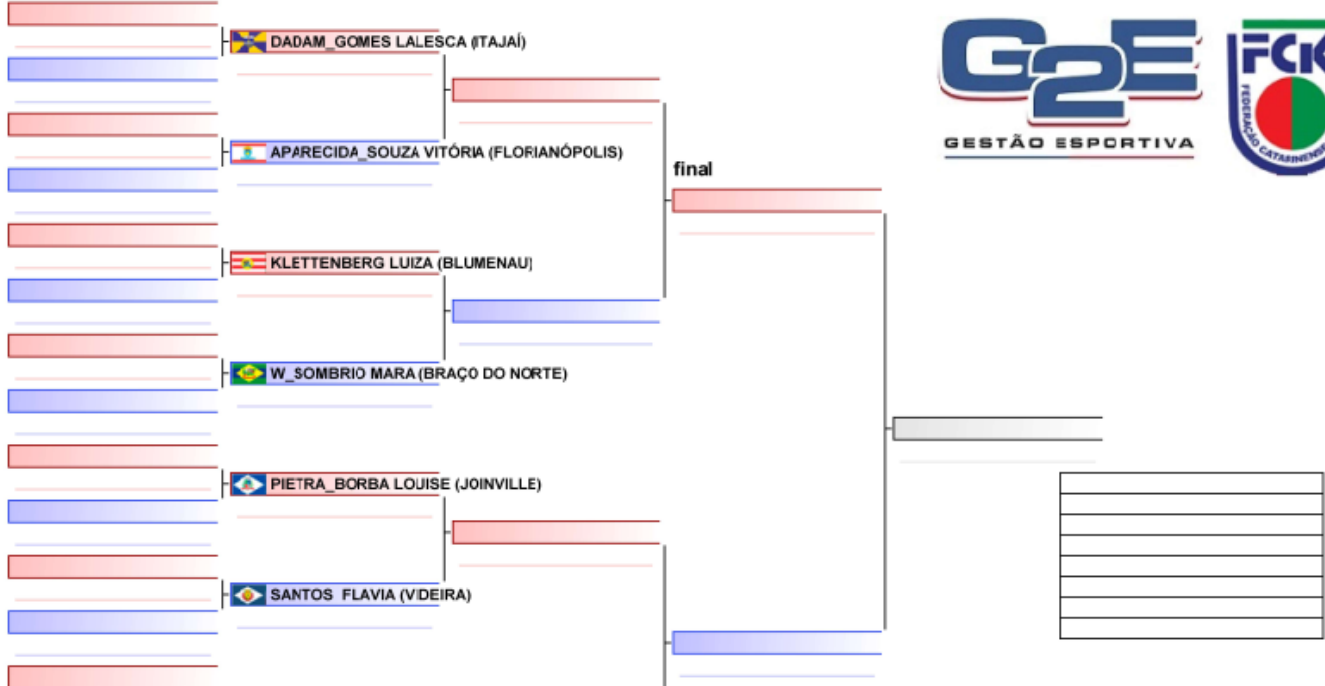

408 - KUMITE - INDIVIDUAL - INDIVIDUAL 2004 A 2006 - ACIMA DE 65.01 KG
JOGUINHOS ABERTOS DE SANTA CATARINA, BRA

Tatami Area
1/1