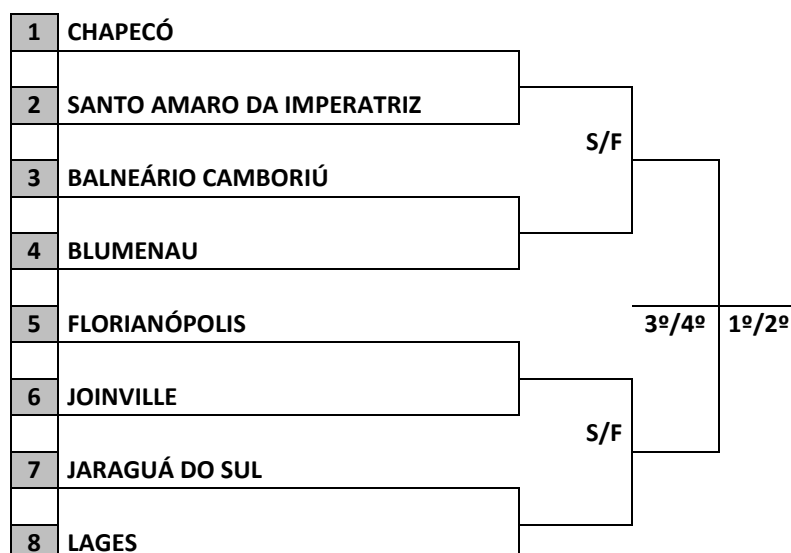

**VOLEIBOL
MASCULINO**

GE. SEBASTIÃO CRUZ – GALEGÃO
RUA: ALBERTO STEIN, BAIRRO DA VELHA

JOGO	NAIPE	HORA	MUNICÍPIO		X		MUNICÍPIO	CHAVE
21	M	8:30	CURITIBANOS	2	X	3	LAGES	A
Parciais: 26/24 – 21/25 – 28/26 – 18/25 – 13/15								
22	M	10:00	MORRO DA FUMAÇA	0	X	3	FLORIANÓPOLIS	C
Parciais: 19/25 – 12/25 – 12/25								
23	M	11:30	SÃO JOSÉ	0	X	3	CHAPECÓ	A
Parciais: 11/25 – 6/25 – 16/25								
24	M	13:00	BLUMENAU	3	X	0	ITAJAÍ	C
Parciais: 25/14 – 25/21 – 25/23								

FORMAÇÃO DA CHAVE PARA 2ª FASE

PROGRAMAÇÃO PARA O DIA 23/9/2022 – SEXTA-FEIRA

**VOLEIBOL
MASCULINO**

GE. SEBASTIÃO CRUZ – GALEGÃO
RUA: ALBERTO STEIN, BAIRRO DA VELHA

JOGO	NAIPE	HORA	MUNICÍPIO		X		MUNICÍPIO	CHAVE
25	M	8:30	CHAPECÓ		X		SANTO AMARO IMPERATRIZ	ELIM
26	M	10:00	BALNEÁRIO CAMBORIÚ		X		BLUMENAU	ELIM

**VOLEIBOL
MASCULINO**

COMPLEXO ESPORTIVO DO SESI – QUADRA 06
RUA: ITAJAÍ, 3434 – VORSTADT

JOGO	NAIPE	HORA	MUNICÍPIO		X		MUNICÍPIO	CHAVE
27	M	8:30	FLORIANÓPOLIS		X		JOINVILLE	ELIM
28	M	10:00	JARAGUÁ DO SUL		X		LAGES	ELIM