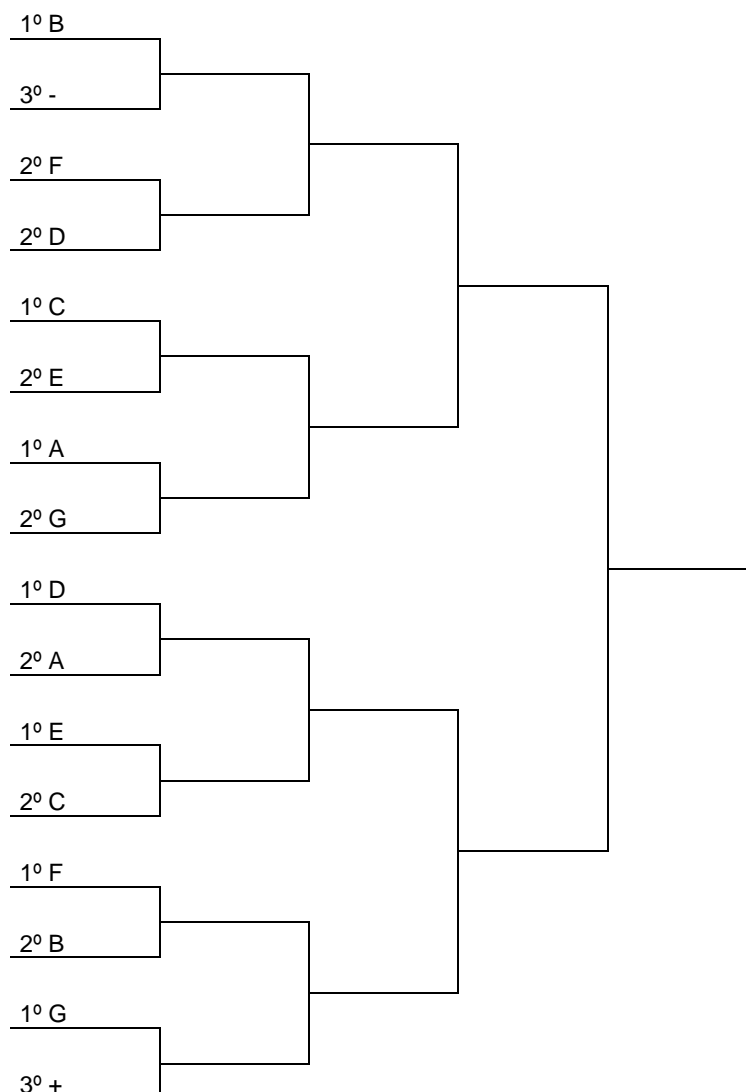

VÔLEI DE PRAIA FEMININO

CHAVE "A"		CHAVE "B"		CHAVE "C"		CHAVE "D"	
1	POMERODE	4	JARAGUÁ DO SUL	7	SEARA	10	SÃO JOSÉ
2	JOINVILLE	5	TIMBÓ	8	BALNEÁRIO PIÇARRAS	11	PALHOÇA
3	CRICIÚMA	6	ITAPEMA	9	PRESIDENTE GETÚLIO	12	CAMBORIÚ

CHAVE "E"		CHAVE "F"		CHAVE "G"	
13	ASCURRA	16	NAVEGANTES	19	BALNEÁRIO CAMBORIÚ
14	BLUMENAU	17	CHAPECÓ	20	TUBARÃO
15	FLORIANÓPOLIS	18	FRAIBURGO	21	CAÇADOR