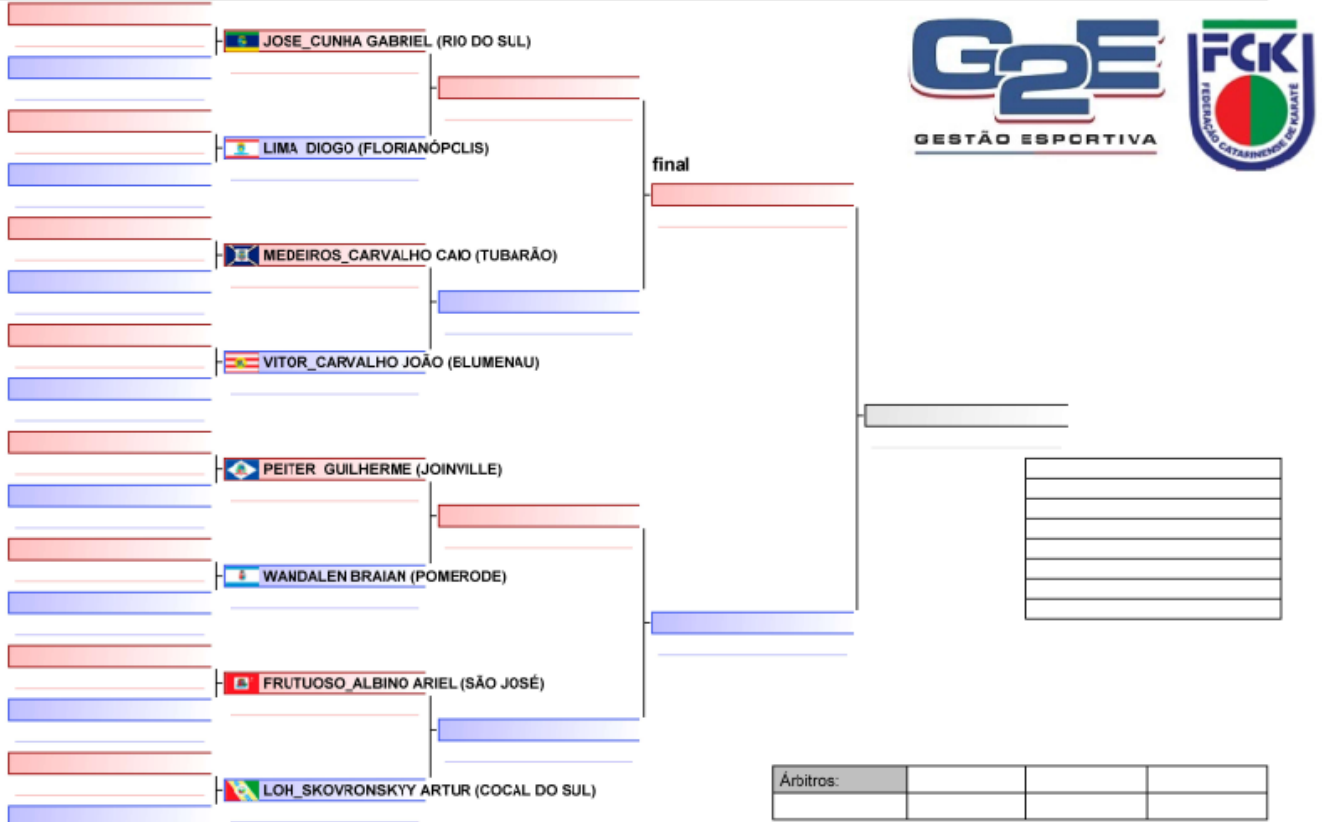

310 - KUMITE - INDIVIDUAL - INDIVIDUAL 2004 A 2006 - ACIMA DE 80.01 KG
JOGUINHOS ABERTOS DE SANTA CATARINA, BRA

Tatami Area
1/1