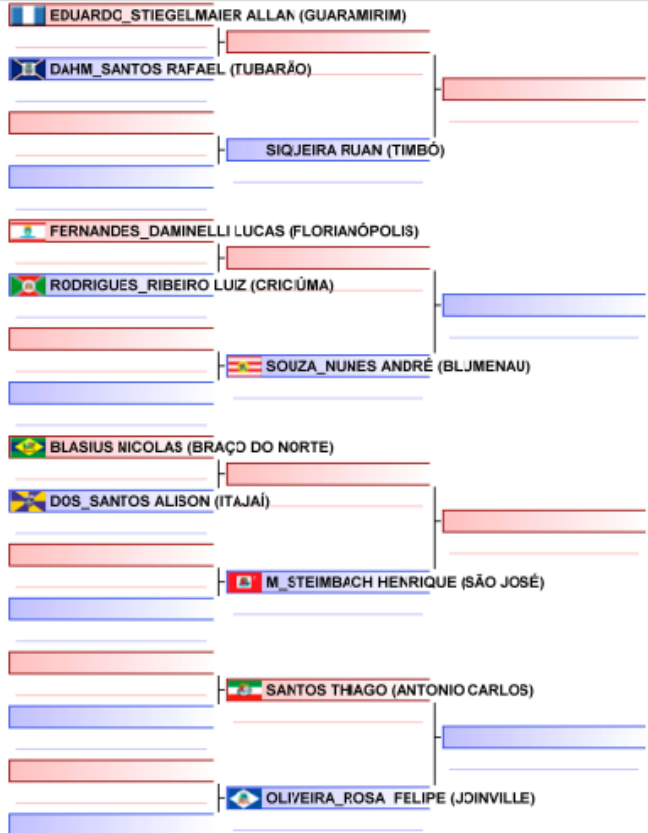

306 - KUMITE - INDIVIDUAL - INDIVIDUAL 2004 A 2006 - 60.01 A 65.00 KG
JOGUINHOS ABERTOS DE SANTA CATARINA, BRA

Tatami

Area
1/1

Árbitros: