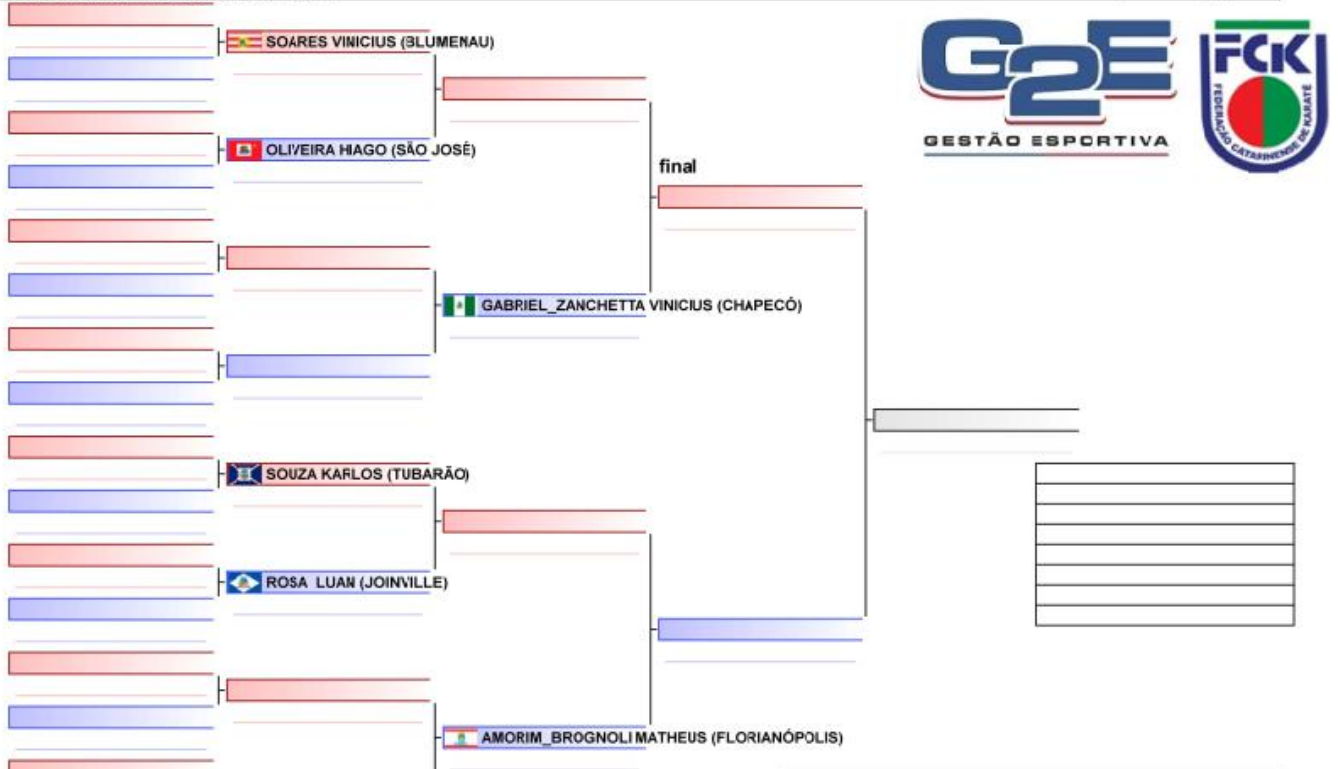

309 - KUMITE - INDIVIDUAL - INDIVIDUAL 2004 A 2006 - 75.01 A 80.00 KG
JOGUINHOS ABERTOS DE SANTA CATARINA, BRA

Tatami Area
1/1