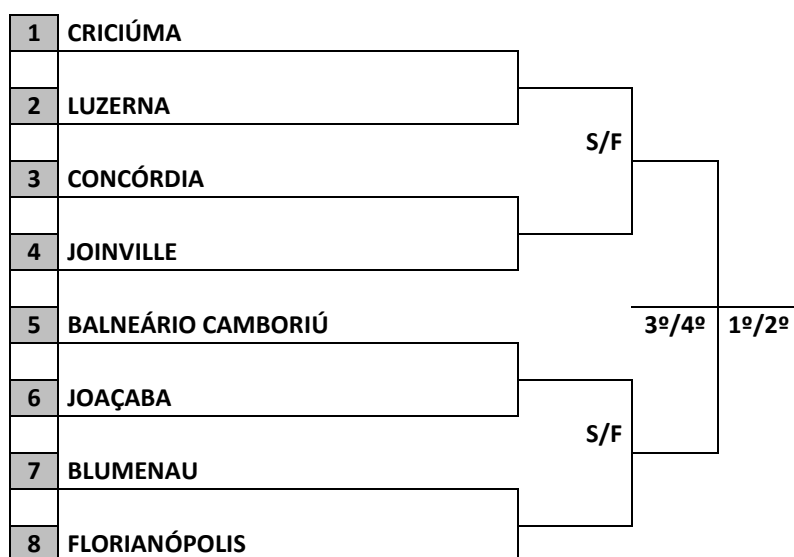

RESULTADOS DO DIA 21/9/2022 – QUARTA-FEIRA

**HANDEBOL
FEMININO**

COMPLEXO ESPORTIVO DO SESI – QUADRA
RUA: ITAJAÍ, 3434 – VORSTADT

JOGO	NAIPE	HORA	MUNICÍPIO		X		MUNICÍPIO	CHAVE
13	F	9:00	PALHOÇA	11	X	15	TUBARÃO	C
14	F	10:15	LUZERNA	30	X	20	SÃO JOSÉ	D
15	F	14:00	CONCÓRDIA	35	X	16	JOAÇABA	B
16	F	15:15	CRICIÚMA	26	X	12	FLORIANÓPOLIS	A
17	F	16:30	BALNEÁRIO CAMBORIÚ	46	X	18	JOINVILLE	C
18	F	17:45	BLUMENAU	36	X	12	ITAJAÍ	D

FORMAÇÃO DA CHAVE PARA 2ª FASE

PROGRAMAÇÃO PARA O DIA 22/9/2022 – QUINTA-FEIRA

**HANDEBOL
FEMININO**

COMPLEXO ESPORTIVO DO SESI – QUADRA 07
RUA: ITAJAÍ, 3434 – VORSTADT

JOGO	NAIPE	HORA	MUNICÍPIO		X		MUNICÍPIO	CHAVE
19	F	8:30	CONCÓRDIA	39	X	16	JOINVILLE	ELIM
20	F	9:45	CRICIÚMA	31	X	18	LUZERNA	ELIM