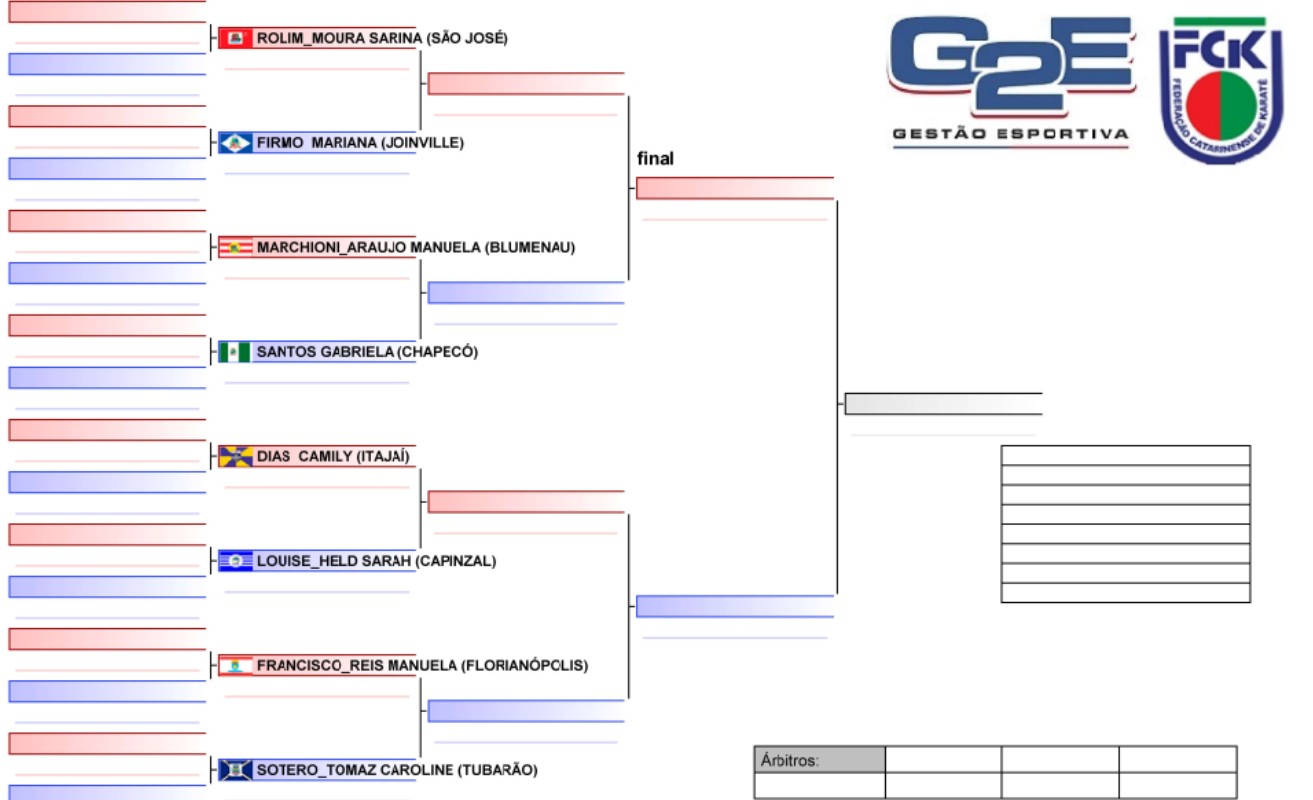

407 - KUMITE - INDIVIDUAL - INDIVIDUAL 2004 A 2006 - 60.01 ATÉ 65.00 KG
JOGUINHOS ABERTOS DE SANTA CATARINA, BRA

Tatami Area
1/1