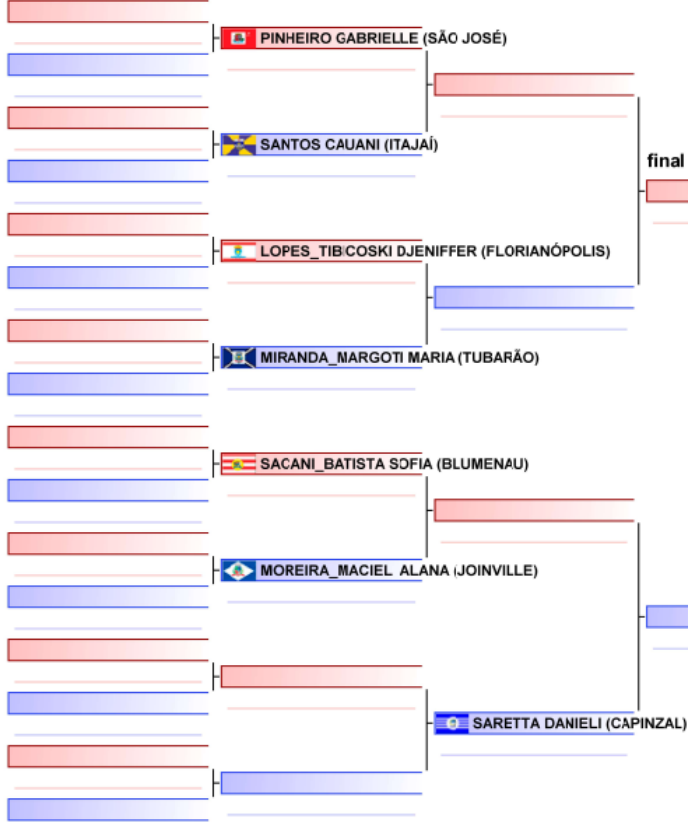

404 - KUMITE - INDIVIDUAL - INDIVIDUAL 2004 A 2006 - 45.01 ATÉ 50.00 KG
JOGUINHOS ABERTOS DE SANTA CATARINA, BRA

Tatami
Area
1/1

Árbitros: