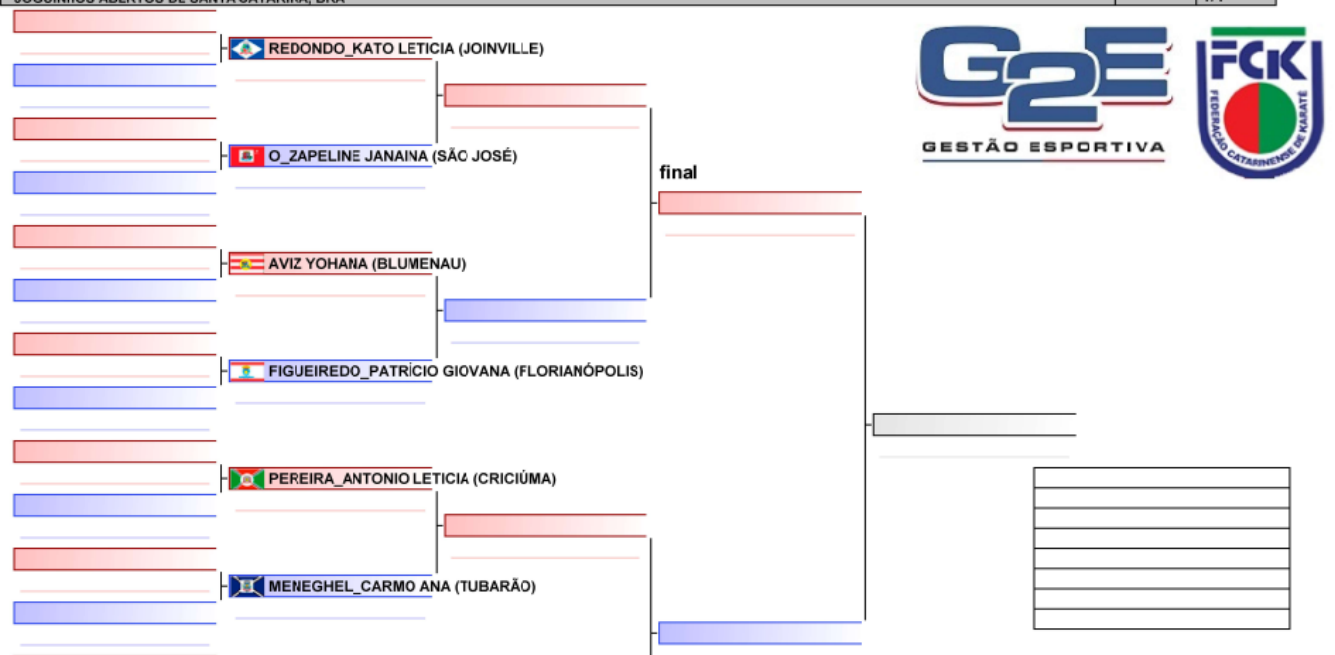

405 - KUMITE - INDIVIDUAL - INDIVIDUAL 2004 A 2006 - 50.01 ATÉ 55.00 KG

Tatami Area
1/1