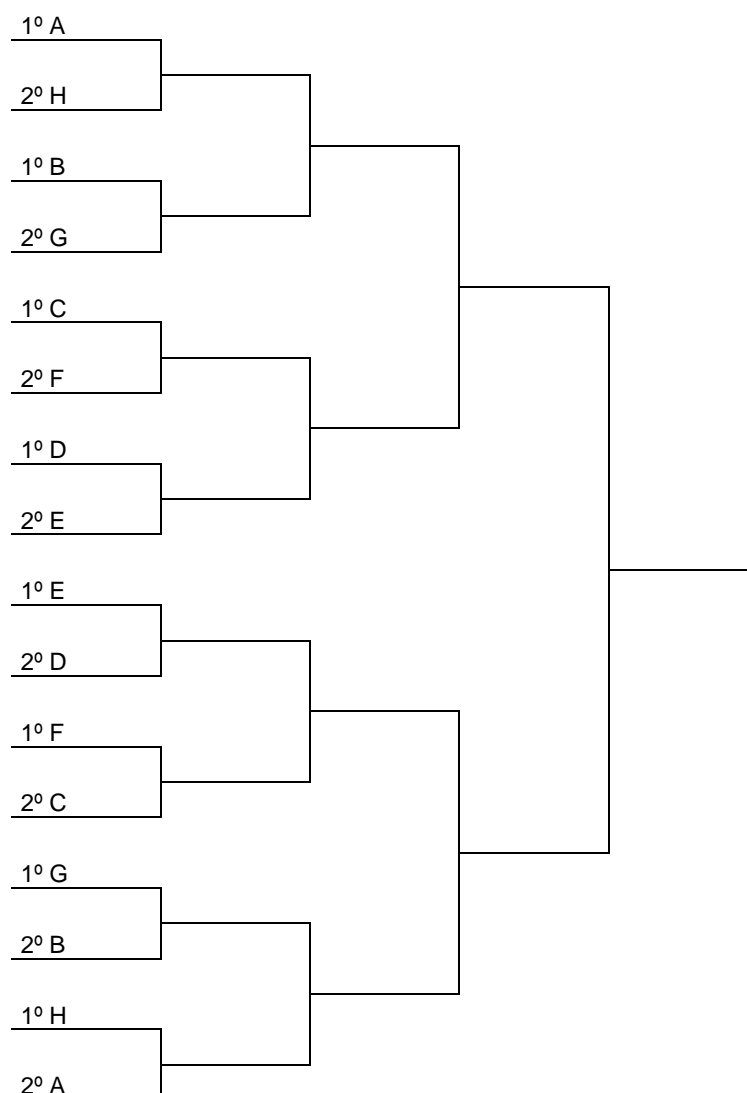

FORMAÇÃO DA CHAVE PARA A 2ª FASE

PROGRAMAÇÃO PARA O DIA 23/9/2022 – SEXTA-FEIRA

VÔLEI DE PRAIA

QUADRAS DA ASPMB
RUA: FRITZ MÜELLER, 416 – BAIRRO DO SALTO

JOGO	NAIPE	HORA	MUNICÍPIO	X	MUNICÍPIO	CHAVE
1	M	9:00	SEARA	X	CAMBORIÚ	H
2	M	9:30	TUBARÃO	X	RODEIO	H
3	M	10:00	POMERODE	X	CUNHA PORÃ	G
4	M	10:30	CHAPECÓ	X	CRICIÚMA	G
5	M	11:00	FLORIANÓPOLIS	X	TIMBÓ	F
6	M	11:30	BALNEÁRIO PIÇARRAS	X	SÃO JOSÉ	E
7	M	12:00	GUARAMIRIM	X	GASPAR	D
8	M	12:30	BLUMENAU	X	BRUSQUE	C
9	M	13:00	CAÇADOR	X	FRAIBURGO	B
10	M	13:30	PALHOÇA	X	ITAPIRANGA	A
11	M	14:00	TUBARÃO	X	CAMBORIÚ	H
12	M	14:30	RODEIO	X	SEARA	H
13	M	15:00	POMERODE	X	CHAPECÓ	G
14	M	15:30	CRICIÚMA	X	CUNHA PORÃ	G
15	M	16:00	BALNEÁRIO CAMBORIÚ	X	FLORIANÓPOLIS	F
16	M	16:30	NAVEGANTES	X	BALNEÁRIO PIÇARRAS	E
17	M	17:00	MORRO DA FUMAÇA	X	GUARAMIRIM	D
18	M	17:30	ITAPEMA	X	BLUMENAU	C
19	M	18:00	JOINVILLE	X	CAÇADOR	B
20	M	18:30	JARAGUÁ DO SUL	X	PALHOÇA	A