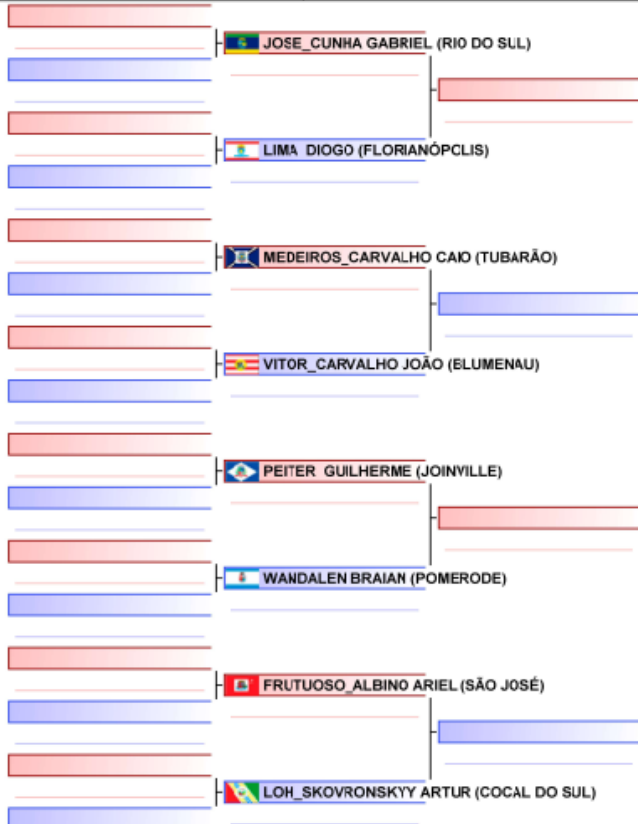

Tatami Area
1/1

Árbitros:				

310 - KUMITE - INDIVIDUAL - INDIVIDUAL 2004 A 2006 - ACIMA DE 80.01 KG
JOGUINHOS ABERTOS DE SANTA CATARINA, BRA

Tatami

Area
1/1

Árbitros:				

308 - KUMITE - INDIVIDUAL - INDIVIDUAL 2004 A 2006 - 70.01 A 75.00 KG
JOGUINHOS ABERTOS DE SANTA CATARINA, BRA