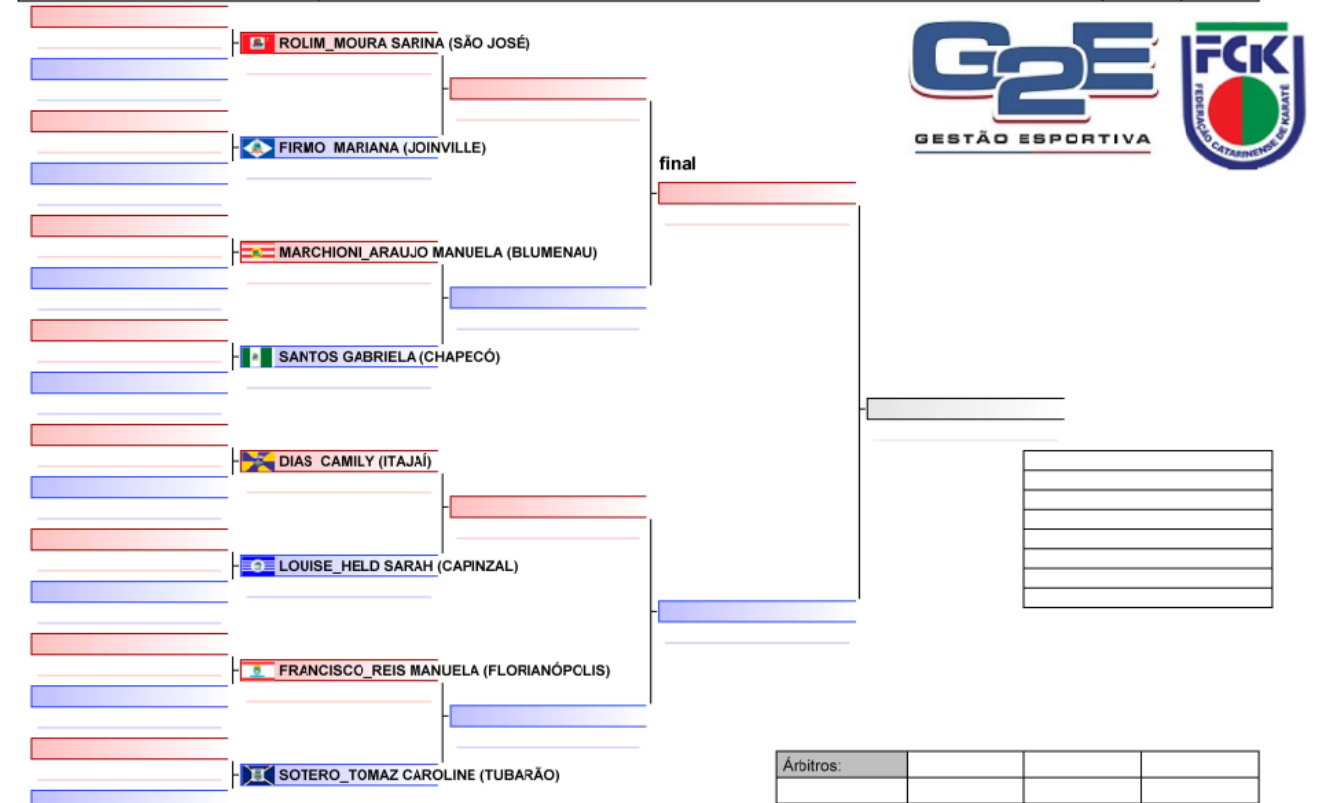

407 - KUMITE - INDIVIDUAL - INDIVIDUAL 2004 A 2006 - 60.01 ATÉ 65.00 KG Tatami ☐ Area ☐
JOGUINHOS ABERTOS DE SANTA CATARINA, BRA 1/1