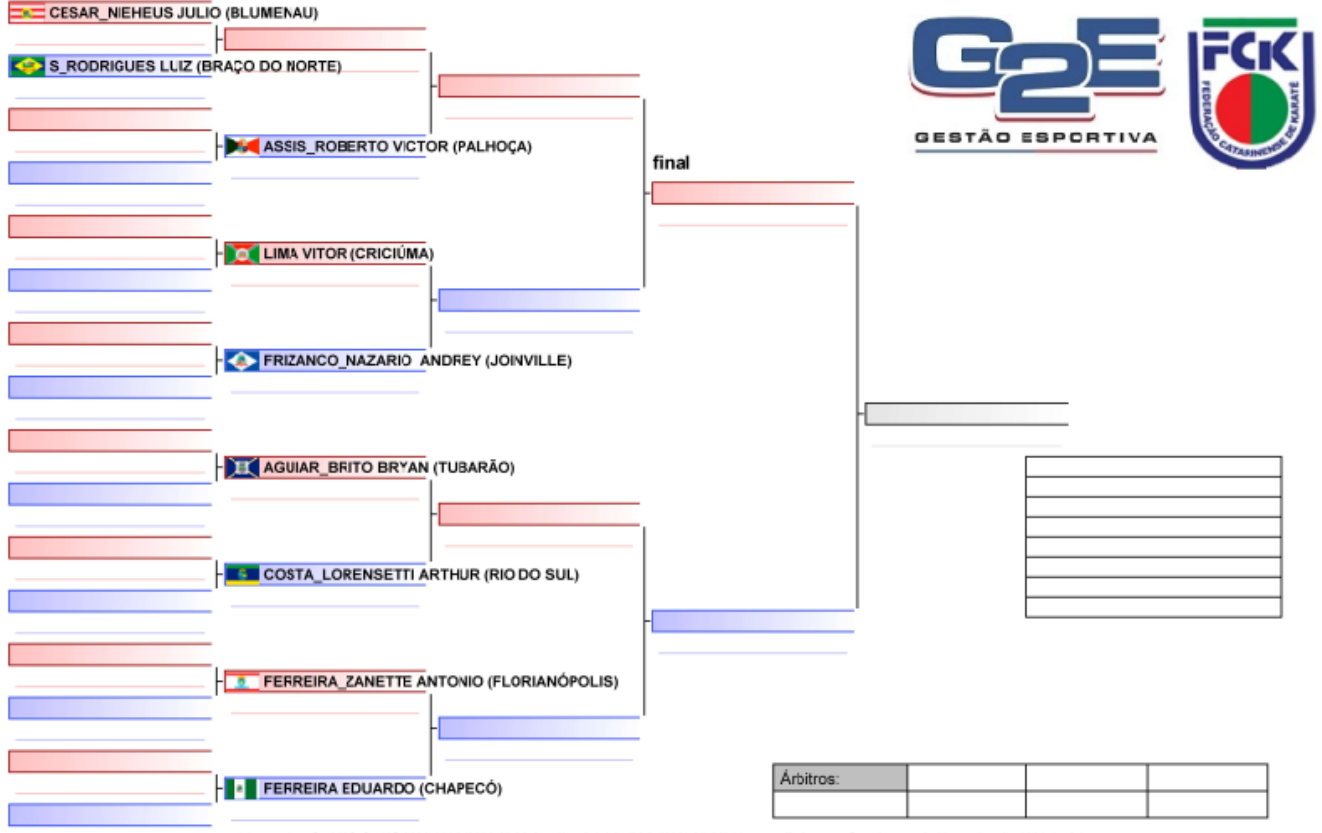

307 - KUMITE - INDIVIDUAL - INDIVIDUAL 2004 A 2006 - 65.01 A 70.00 KG
JOGUINHOS ABERTOS DE SANTA CATARINA, BRA

Tatami Area
1/1

fc|esportdata GmbH & Co KG 2006-2022 (2022-09-22 17:46) v 9.9.0 build 1 (2022-06-29) Licença: Federação Catarinense de Karate (expirar 2023-05-27)