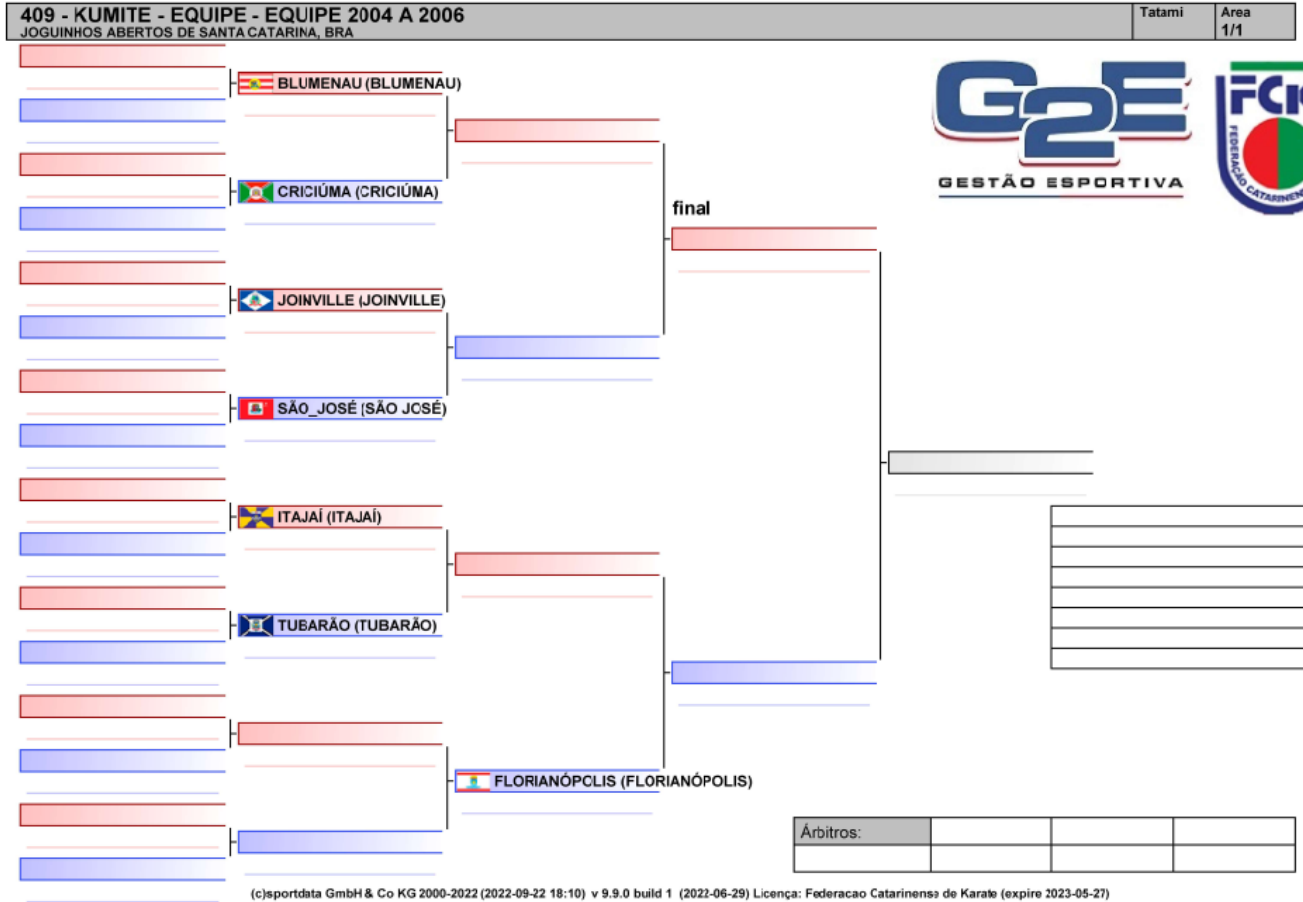

PROGRAMAÇÃO PARA O DIA 23/9/2022 – SÁBADO

DATA	CÓDIGO	CATEGORIA	NAIPE	TATAME	INICIO	TERMININO
24/09	305	KUMITE 55.01 A 60.00 KG	MASC	1	08:00	08:40
24/09	306	KUMITE 60.01 A 65.00 KG	MASC	1	08:40	10:10
24/09	307	KUMITE 65.01 A 70.00 KG	MASC	1	10:10	11:50
24/09	407	KUMITE 60.01 A 65.00 KG	FEM	2	08:00	09:20
24/09	408	KUMITE ACIMA DE 65.01 KG	FEM	2	09:20	10:30
24/09	310	KUMITE ACIMA DE 80.01 KG	MASC	2	10:30	11:40
APÓS O TÉRMINO DAS CATEGORIAS PARADA DE 01:00h/01:30h PARA ALMOÇO						
24/09	308	KUMITE 70.01 A 75.00 KG	MASC	1	13:30	15:00h
24/09	409	KUMITE EQUIPE SOMENTE ELIMINATPORIAS	FEM	2	13:30	X
24/09	311	KUMITE EQUIPE SOMENTE ELIMINATPORIAS	MASC	1 E 2	15:00	X

*Os horários previstos e quadras são estimativas e poderão ser alterados conforme necessidade da organização com 00:40 min para mais ou para menos.

* Finais das categorias serão realizadas no domingo.

PROGRAMAÇÃO PARA O DIA 25/9/2022 – DOMINGO

DATA	CÓDIGO	CATEGORIA	NAIPE	TATAME	INICIO	TERMININO
25/09	409	KUMITE EQUIPE DISPUTA DE 3º E FINAL	FEM	1	08:00	X
25/09	311	KUMITE EQUIPE DISPUTA DE 3º E FINAL	MASC	2	08:00	X
FINAIS DOS CÓDIGOS 305,306,307,407,408,310,308,409 E 311. PREMIAÇÃO 11:30H						

*Os horários previstos e quadras são estimativas e poderão ser alterados conforme necessidade da organização com 00:40 min para mais ou para menos.

CHAVES