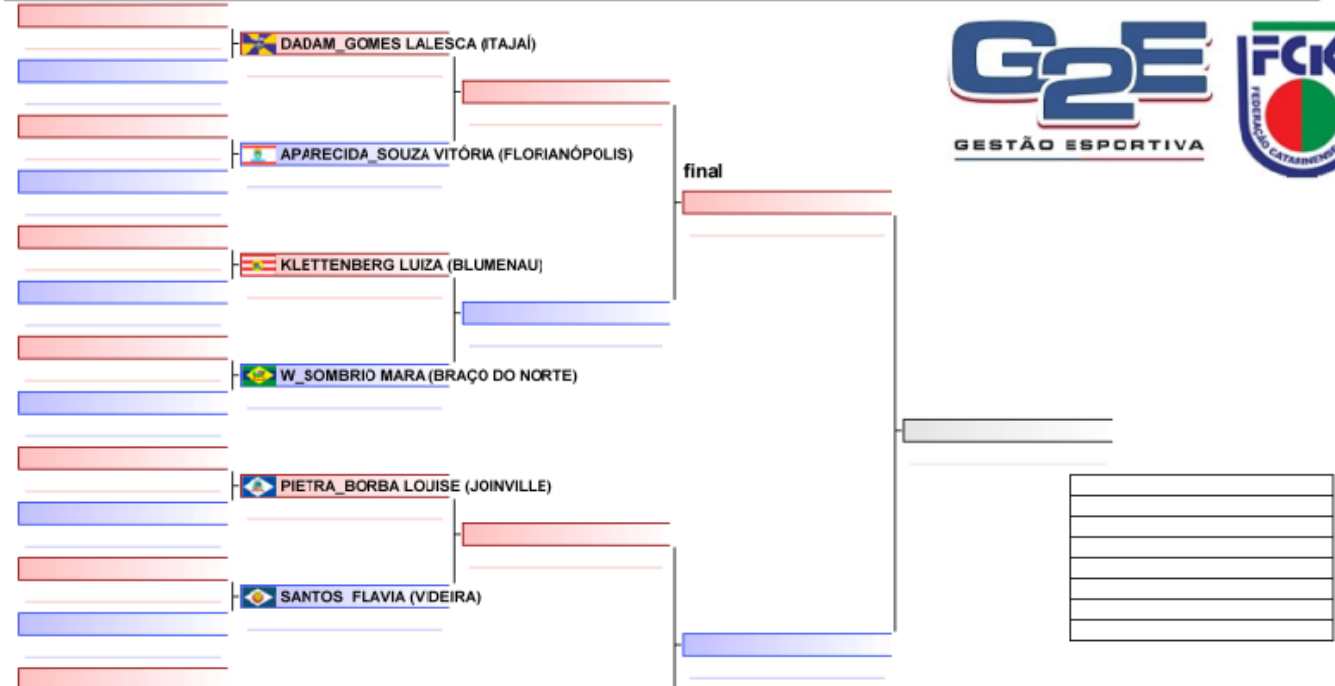

408 - KUMITE - INDIVIDUAL - INDIVIDUAL 2004 A 2006 - ACIMA DE 65.01 KG Tatami ☐ Area ☐
JOGUINHOS ABERTOS DE SANTA CATARINA, BRA 1/1