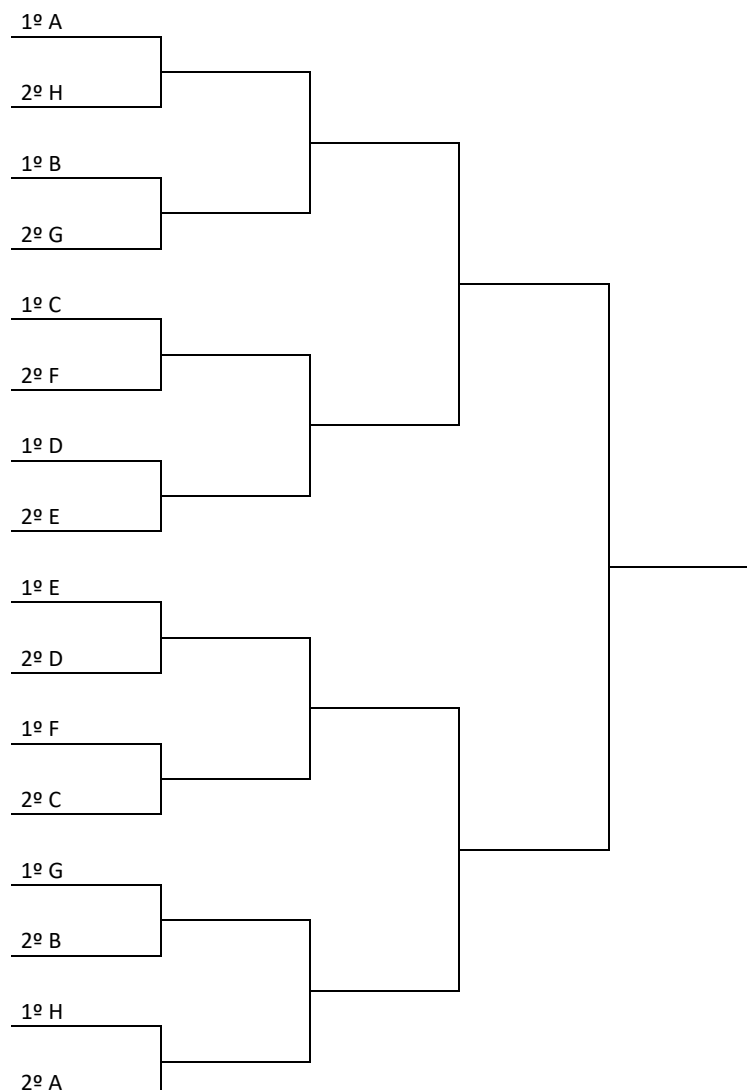

VÔLEI DE PRAIA MASCULINO

CHAVE "A"		CHAVE "B"		CHAVE "C"		CHAVE "D"	
1	JARAGUÁ DO SUL	4	JOINVILLE	7	ITAPEMA	10	MORRO DA FUMAÇA
2	PALHOÇA	5	CAÇADOR	8	BLUMENAU	11	GUARAMIRIM
3	ITAPIRANGA	6	FRAIBURGO	9	BRUSQUE	12	GASPAR

CHAVE "E"		CHAVE "F"		CHAVE "G"		CHAVE "H"	
13	NAVEGANTES	16	BALNEÁRIO CAMBORIÚ	19	POMERODE	23	SEARA
14	BALNEÁRIO PIÇARRAS	17	FLORIANÓPOLIS	20	CHAPECÓ	24	TUBARÃO
15	SÃO JOSÉ	18	TIMBÓ	21	CRICIÚMA	25	RODEIO
				22	CUNHA PORÃ	26	CAMBORIÚ

FORMAÇÃO DA CHAVE PARA A 2ª FASE