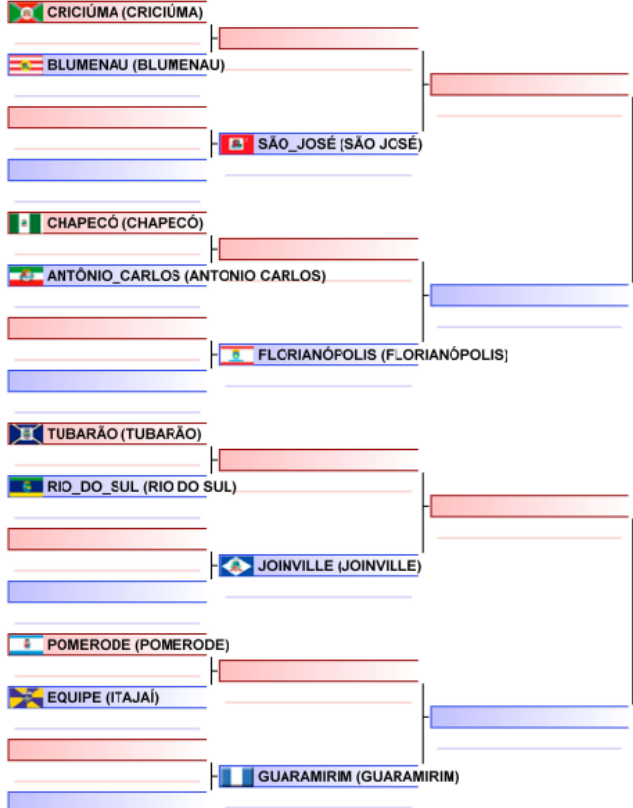

311 - KUMITE - EQUIPE - EQUIPE 2004 A 2006
JOGUINHOS ABERTOS DE SANTA CATARINA, BRA

Tatami Area
1/1

Árbitros: