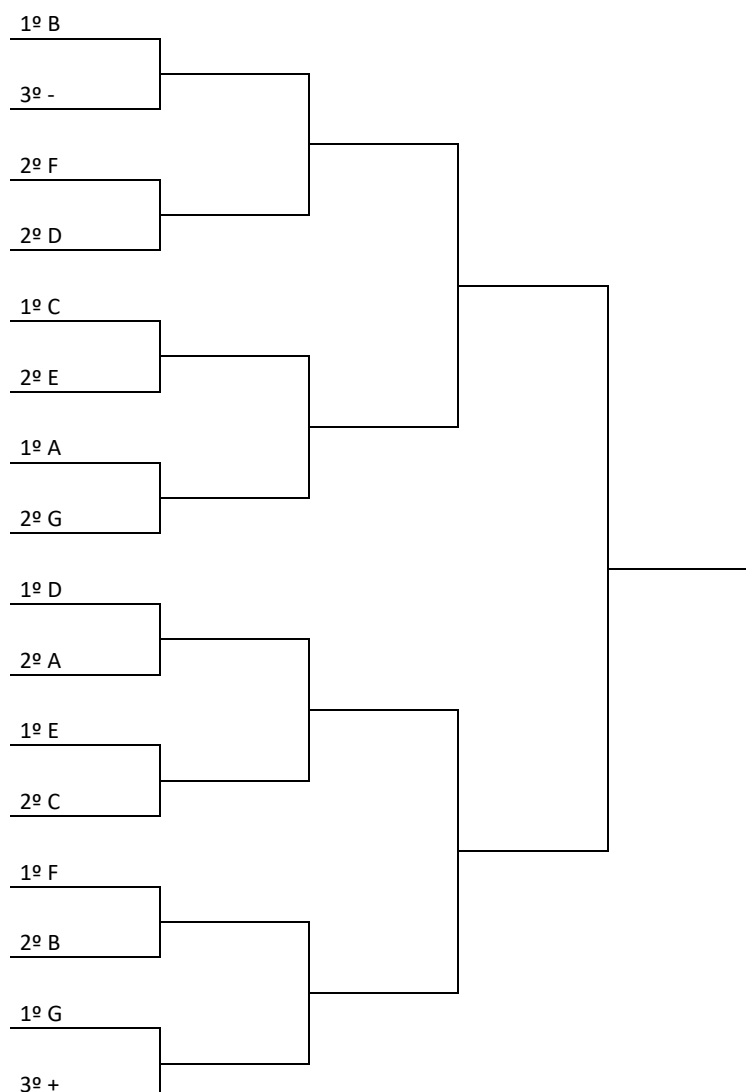

VÔLEI DE PRAIA FEMININO

CHAVE "A"		CHAVE "B"		CHAVE "C"		CHAVE "D"	
1	POMERODE	4	JARAGUÁ DO SUL	7	SEARA	10	SÃO JOSÉ
2	JOINVILLE	5	TIMBÓ	8	BALNEÁRIO PIÇARRAS	11	PALHOÇA
3	CRICIÚMA	6	ITAPEMA	9	PRESIDENTE GETÚLIO	12	CAMBORIÚ

CHAVE "E"		CHAVE "F"		CHAVE "G"	
13	ASCURRA	16	NAVEGANTES	19	BALNEÁRIO CAMBORIÚ
14	BLUMENAU	17	CHAPECÓ	20	TUBARÃO
15	FLORIANÓPOLIS	18	FRAIBURGO	21	CAÇADOR