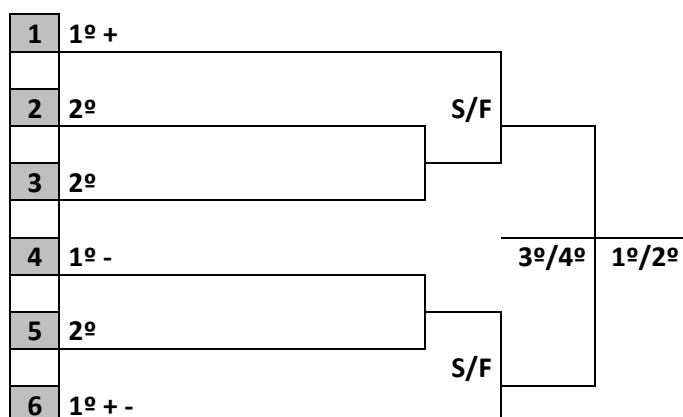

PROGRAMAÇÃO PARA O DIA 09/10/2022 – DOMINGO

FUTSAL MASCULINO			GRÊMIO WHIRLPOOL Rua - Dona Francisca, 7173 - Distrito Industrial - Joinville				
JOGO	NAIPE	HORA	MUNICÍPIO		X	MUNICÍPIO	CHAVE
13	M	09:00	CAMBORIÚ		X	CAMPO ALEGRE	B
14	M	10:30	CANELINHA		X	ITAJAÍ	C
15	M	13:30	BOMBINHAS		X	MONTE CASTELO	A
16	M	15:00	PORTO BELO		X	LUIZ ALVES	A
17	M	16:30	PAPANDUVA		X	SÃO FRANCISCO DO SUL	C
18	M	18:00	BARRA VELHA		X	JOINVILLE	B

FORMAÇÃO DA CHAVE PARA 2ª FASE

PROGRAMAÇÃO PARA O DIA 10/10/2022 – SEGUNDA-FEIRA

FUTSAL MASCULINO			GRÊMIO WHIRLPOOL Rua - Dona Francisca, 7173 - Distrito Industrial - Joinville				
JOGO	NAIPE	HORA	MUNICÍPIO		X	MUNICÍPIO	CHAVE
19	M				X		ELIM
20	M				X		ELIM

PROGRAMAÇÃO PARA O DIA 11/10/2022 – TERÇA-FEIRA

FUTSAL MASCULINO			CENTREVENTOS CAU HANSEN Avenida José Vieira, 315 - América - Joinville				
JOGO	NAIPE	HORA	MUNICÍPIO		X	MUNICÍPIO	CHAVE
21	M				X		S/F
22	M				X		S/F