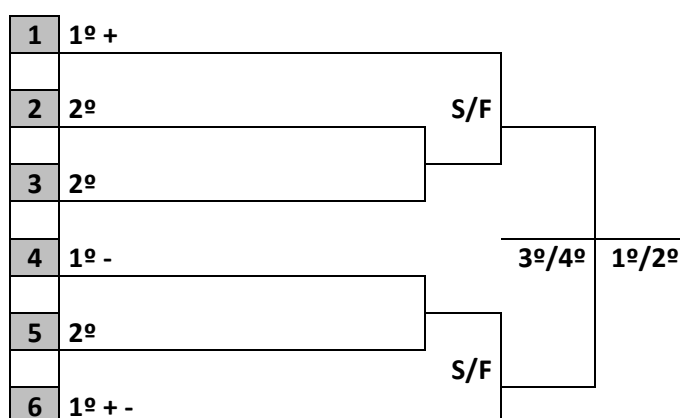

PROGRAMAÇÃO PARA O DIA 08/10/2022 – SÁBADO

BOLÃO 23 MASCULINO			SOCIEDADE GLÓRIA Rua Marquês de Olinda, 3451 – Glória - Joinville					
JG	NAIPE	HORA	MUNICÍPIO		X		MUNICÍPIO	CHAVE
9	M	8:00	INDAIAL		X		RIO NEGRINHO	A
10	M	09:15	CANOINHAS		X		ITAIÓPOLIS	C
11	M	10:30	JOINVILLE		X		CAMPO ALEGRE	C
12	M	11:45	BLUMENAU		X		POMERODE	B
13	M	13:00	SÃO BENTO DO SUL		X		BRUSQUE	B
14	M	14:15	ITAIÓPOLIS		X		JOINVILLE	C
15	M	15:30	CAMPO ALEGRE		X		CANOINHAS	C
16	M	17:00			X			ELIM
17	M	18:15			X			ELIM

FORMAÇÃO DA CHAVE PARA 2ª FASE

PROGRAMAÇÃO PARA O DIA 09/10/2022 – DOMINGO

BOLÃO 23 MASCULINO			SOCIEDADE GLÓRIA Rua Marquês de Olinda, 3451 – Glória - Joinville					
JG	NAIPE	HORA	MUNICÍPIO		X		MUNICÍPIO	CHAVE
18	M	08:00			X			S/F
19	M	09:15			X			S/F
20	M	10:30			X			3º / 4º
21	M	11:45			X			1º / 2º