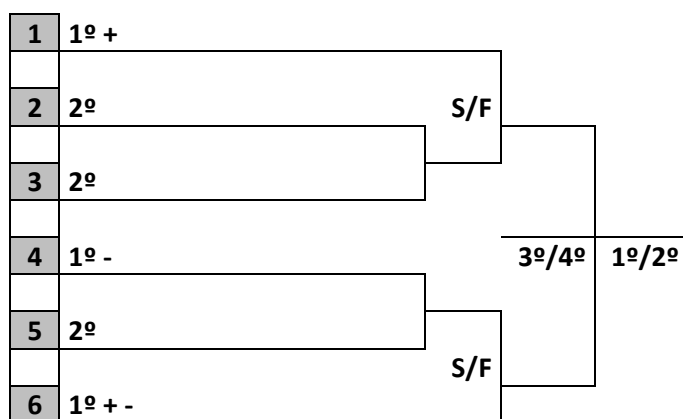

BOCHA MASCULINO			CANCHA 02 – ASPMJ (ASSOCIAÇÃO DOS SERVIDORES DE JOINVILLE) Rua José Elias Giuliari, 316 – Boa Vista - Joinville					
JOGO	NAIPE	HORA	MUNICÍPIO	X	MUNICÍPIO	CAT	CHAVE	
40	M	8:00	CAMPO ALEGRE	X	ITAJAÍ	T	C	
41	M		CAMPO ALEGRE	X	ITAJAÍ	I	C	
42	M		CAMPO ALEGRE	X	ITAJAÍ	D	C	
43	M	11:00	BLUMENAU	X	NOVA TRENTO	T	B	
44	M		BLUMENAU	X	NOVA TRENTO	I	B	
45	M		BLUMENAU	X	NOVA TRENTO	D	B	
46	M	14:00	TIMBÓ	X	INDAIAL	T	A	
47	M		TIMBÓ	X	INDAIAL	I	A	
48	M		TIMBÓ	X	INDAIAL	D	A	
49	M	17:00	ITAJAÍ	X	CAMBORIÚ	T	C	
50	M		ITAJAÍ	X	CAMBORIÚ	I	C	
51	M		ITAJAÍ	X	CAMBORIÚ	D	C	
52	M	20:00	SÃO BENTO DO SUL	X	BLUMENAU	T	B	
53	M		SÃO BENTO DO SUL	X	BLUMENAU	I	B	
54	M		SÃO BENTO DO SUL	X	BLUMENAU	D	B	

FORMAÇÃO DA CHAVE PARA 2ª FASE