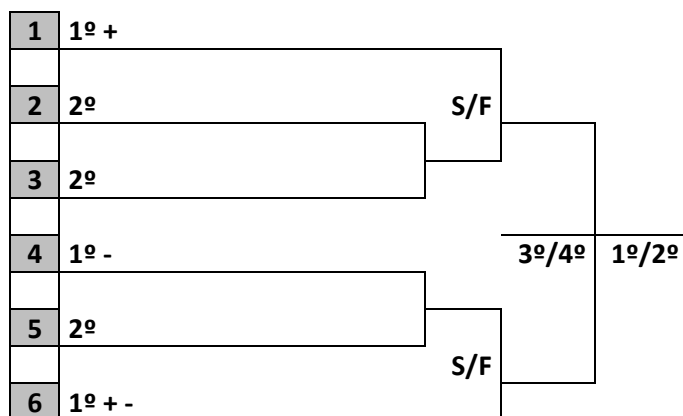

FORMAÇÃO DA CHAVE PARA 2ª FASE

PROGRAMAÇÃO PARA O DIA 09/10/2022 – DOMINGO

VOLEIBOL MASCULINO			CENTRO DE TREINAMENTO IVO VARELLA – QUADRA B Rua José Elias Giuliari, 316 – Boa Vista - Joinville				
JOGO	NAIPE	HORA	MUNICÍPIO		X	MUNICÍPIO	CHAVE
19	M				X		ELIM
20	M				X		ELIM
21	M				X		S/F
22	M				X		S/F

PROGRAMAÇÃO PARA O DIA 10/10/2022 – SEGUNDA-FEIRA

VOLEIBOL MASCULINO			CENTRO DE TREINAMENTO IVO VARELLA – QUADRA B Rua José Elias Giuliari, 316 – Boa Vista - Joinville				
JOGO	NAIPE	HORA	MUNICÍPIO		X	MUNICÍPIO	CHAVE
23	M				X		3º / 4º
24	M				X		1º / 2º