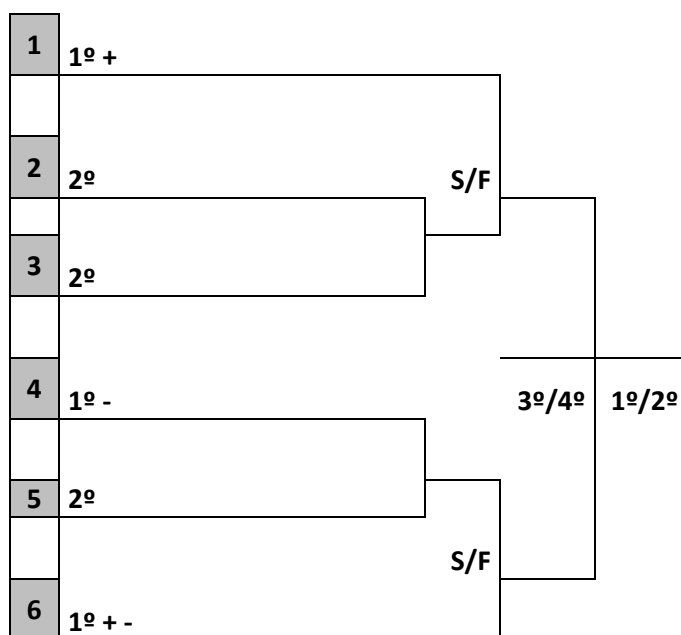

PROGRAMAÇÃO PARA O DIA 08/10/2022 – SÁBADO

BOLÃO 23 MASCULINO			SOCIEDADE GLÓRIA Rua Marquês de Olinda, 3451 – Glória - Joinville				
JG	NAIPE	HORA	MUNICÍPIO		X	MUNICÍPIO	CHAVE
9	M	8:00	INDAIAL		X	RIO NEGRINHO	A
10	M	09:15	CANOINHAS		X	ITAIÓPOLIS	C
11	M	10:30	JOINVILLE		X	CAMPO ALEGRE	C
12	M	11:45	BLUMENAU		X	POMERODE	B
13	M	13:00	SÃO BENTO DO SUL		X	BRUSQUE	B
14	M	14:15	ITAIÓPOLIS		X	JOINVILLE	C
15	M	15:30	CAMPO ALEGRE		X	CANOINHAS	C
16	M	17:00			X		ELIM
17	M	18:15			X		ELIM

FORMAÇÃO DA CHAVE PARA 2ª FASE