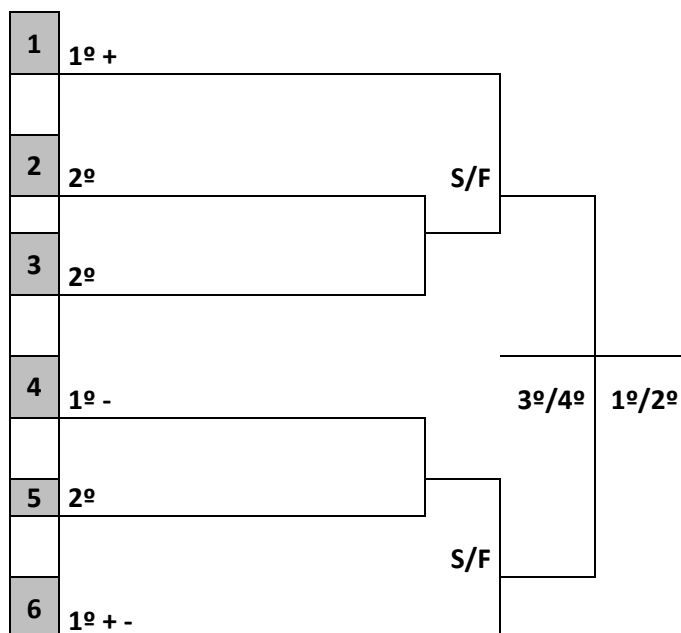

FORMAÇÃO DA CHAVE PARA 2ª FASE

PROGRAMAÇÃO PARA O DIA 10/10/2022 – SEGUNDA-FEIRA

FUTSAL MASCULINO			GRÊMIO WHIRLPOOL Rua - Dona Francisca, 7173 - Distrito Industrial - Joinville				
JOGO	NAIPE	HORA	MUNICÍPIO	X		MUNICÍPIO	CHAVE
19	M			X			ELIM
20	M			X			ELIM

PROGRAMAÇÃO PARA O DIA 11/10/2022 – TERÇA-FEIRA

FUTSAL MASCULINO			CENTREVENTOS CAU HANSEN Avenida José Vieira, 315 - América - Joinville				
JOGO	NAIPE	HORA	MUNICÍPIO	X		MUNICÍPIO	CHAVE
21	M			X			S/F
22	M			X			S/F

PROGRAMAÇÃO PARA O DIA 12/10/2022 – QUARTA-FEIRA

FUTSAL MASCULINO			CENTREVENTOS CAU HANSEN Avenida José Vieira, 315 – América - Joinville				
JOGO	NAIPE	HORA	MUNICÍPIO	X		MUNICÍPIO	CHAVE
23	M			X			3º / 4º
24	M			X			1º / 2º