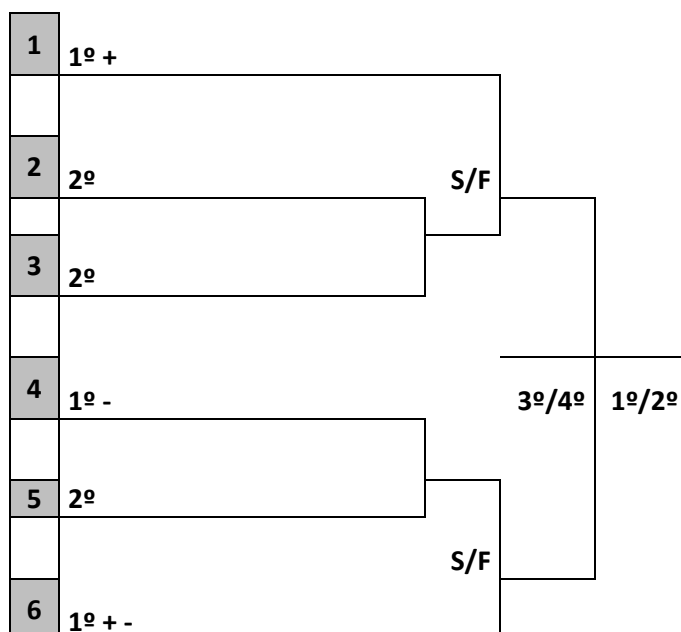

FORMAÇÃO DA CHAVE PARA 2ª FASE

PROGRAMAÇÃO PARA O DIA 09/10/2022 – DOMINGO

VOLEIBOL MASCULINO			CENTRO DE TREINAMENTO IVO VARELLA – QUADRA B Rua José Elias Giuliari, 316 – Boa Vista - Joinville				
JOGO	NAIPE	HORA	MUNICÍPIO		X	MUNICÍPIO	CHAVE
13	M				X		ELIM
14	M				X		ELIM
15	M				X		S/F
16	M				X		S/F

PROGRAMAÇÃO PARA O DIA 10/10/2022 – SEGUNDA-FEIRA

VOLEIBOL MASCULINO			CENTRO DE TREINAMENTO IVO VARELLA – QUADRA B Rua José Elias Giuliari, 316 – Boa Vista - Joinville				
JOGO	NAIPE	HORA	MUNICÍPIO		X	MUNICÍPIO	CHAVE
17	M				X		3º / 4º
18	M				X		1º / 2º