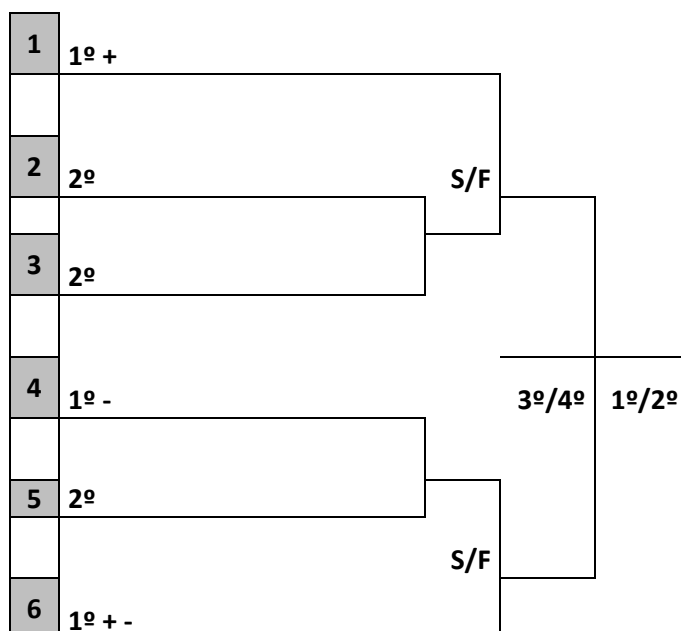

BOCHA MASCULINO			CANCHA 02 – ASPMJ (ASSOCIAÇÃO DOS SERVIDORES DE JOINVILLE) Rua José Elias Giuliari, 316 – Boa Vista - Joinville					
JOGO	NAIPE	HORA	MUNICÍPIO	X	MUNICÍPIO	CAT	CHAVE	
40	M	8:00	CAMPO ALEGRE	X	ITAJAÍ	T	C	
41	M		CAMPO ALEGRE	X	ITAJAÍ	I	C	
42	M		CAMPO ALEGRE	X	ITAJAÍ	D	C	
43	M	11:00	BLUMENAU	X	NOVA TRENTO	T	B	
44	M		BLUMENAU	X	NOVA TRENTO	I	B	
45	M		BLUMENAU	X	NOVA TRENTO	D	B	
46	M	14:00	TIMBÓ	X	INDAIAL	T	A	
47	M		TIMBÓ	X	INDAIAL	I	A	
48	M		TIMBÓ	X	INDAIAL	D	A	
49	M	17:00	ITAJAÍ	X	CAMBORIÚ	T	C	
50	M		ITAJAÍ	X	CAMBORIÚ	I	C	
51	M		ITAJAÍ	X	CAMBORIÚ	D	C	
52	M	20:00	SÃO BENTO DO SUL	X	BLUMENAU	T	B	
53	M		SÃO BENTO DO SUL	X	BLUMENAU	I	B	
54	M		SÃO BENTO DO SUL	X	BLUMENAU	D	B	

FORMAÇÃO DA CHAVE PARA 2ª FASE