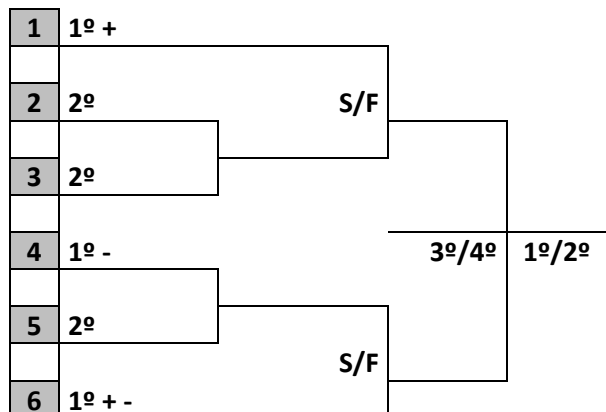

FORMAÇÃO DA CHAVE PARA 2ª FASE

PROGRAMAÇÃO PARA O DIA 6/11/2022 - DOMINGO

BOLÃO 16			LOCAL: PISTAS DO SERC PROGRESSO RUA: PROGRESSO, 35 – BAIRRO ENCANO - INDAIAL				
Jogo	Naipes	Hora	Município [A]	X	Município [B]	Chave	
13	F	8:00		X		ELIM	
14	F	9:15		X		ELIM	
15	F	10:30		X		S/F	
16	F	11:45		X		S/F	
17	F	15:00		X		3º/4º	
18	F	16:15		X		1º/2º