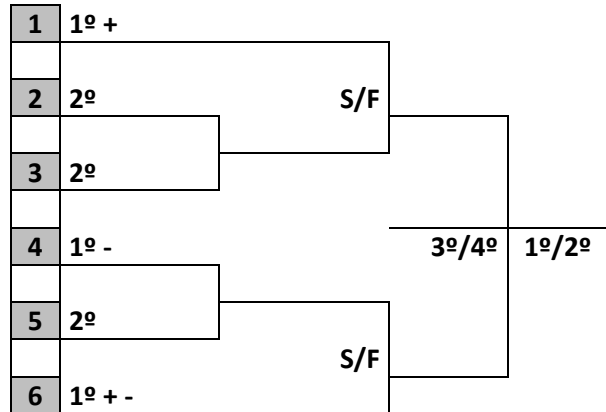

FORMAÇÃO DA CHAVE PARA 2ª FASE

PROGRAMAÇÃO PARA O DIA 6/11/2022 - DOMINGO

BOLÃO 16			LOCAL: PISTAS DO CLUBE GINÁSTICO GUAIRACÁS RUA: GERMANO BRANDES SÊNIOR, 950 - CENTRO, TIMBÓ				
Jogo	Naipes	Hora	Município [A]	X	Município [B]	Chave	
13	M	8:00		X		ELIM	
14	M	9:15		X		ELIM	
15	M	10:30		X		S/F	
16	M	11:45		X		S/F	
17	M	15:00		X		3º/4º	
18	M	16:15		X		1º/2º