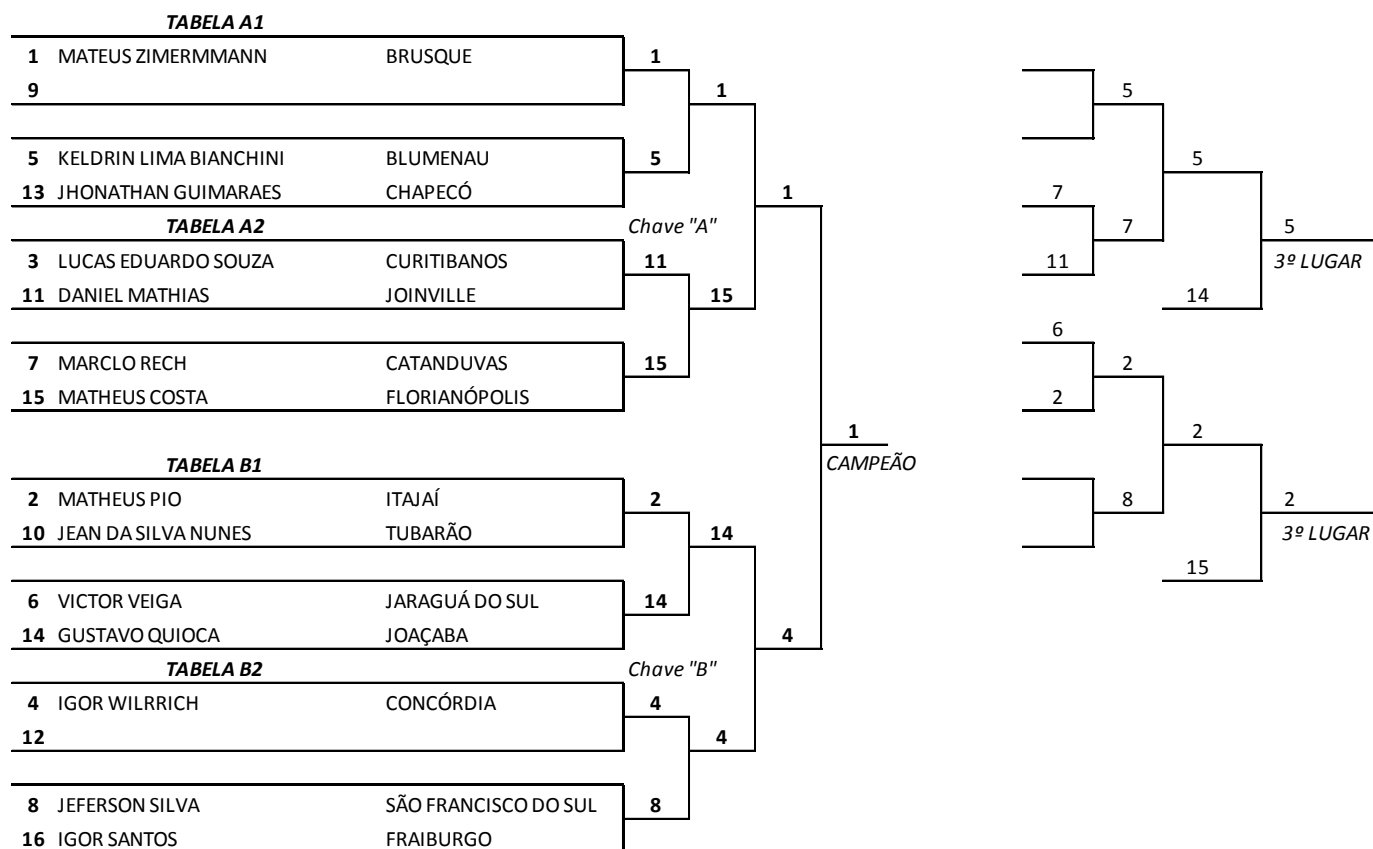

Modalidade: JUDÔ MASCULINO

Peso: **MEIO LEVE - 60 KG**

MEIO LEVE MASCULINO -60 KG			
Clas.	Atleta	Município	Pontos
1º	MATEUS ZIMMERMANN	BRUSQUE	13
2º	IGOR WILLRRICH	CONCÓRDIA	8
3º	KELDRIN BIANCHINI	BLUMENAU	5
3º	MATHEUS COSTA	FLORIANÓPOLIS	5
5º	GUSTAVO QUIOCA	JOAÇABA	2
5º	MATEUS PIO	ITAJAÍ	2
7º	MARCELO RECH	CATANDUVAS	1
7º	JEFERSON SILVA	SÃO FRANCISCO DO SUL	1