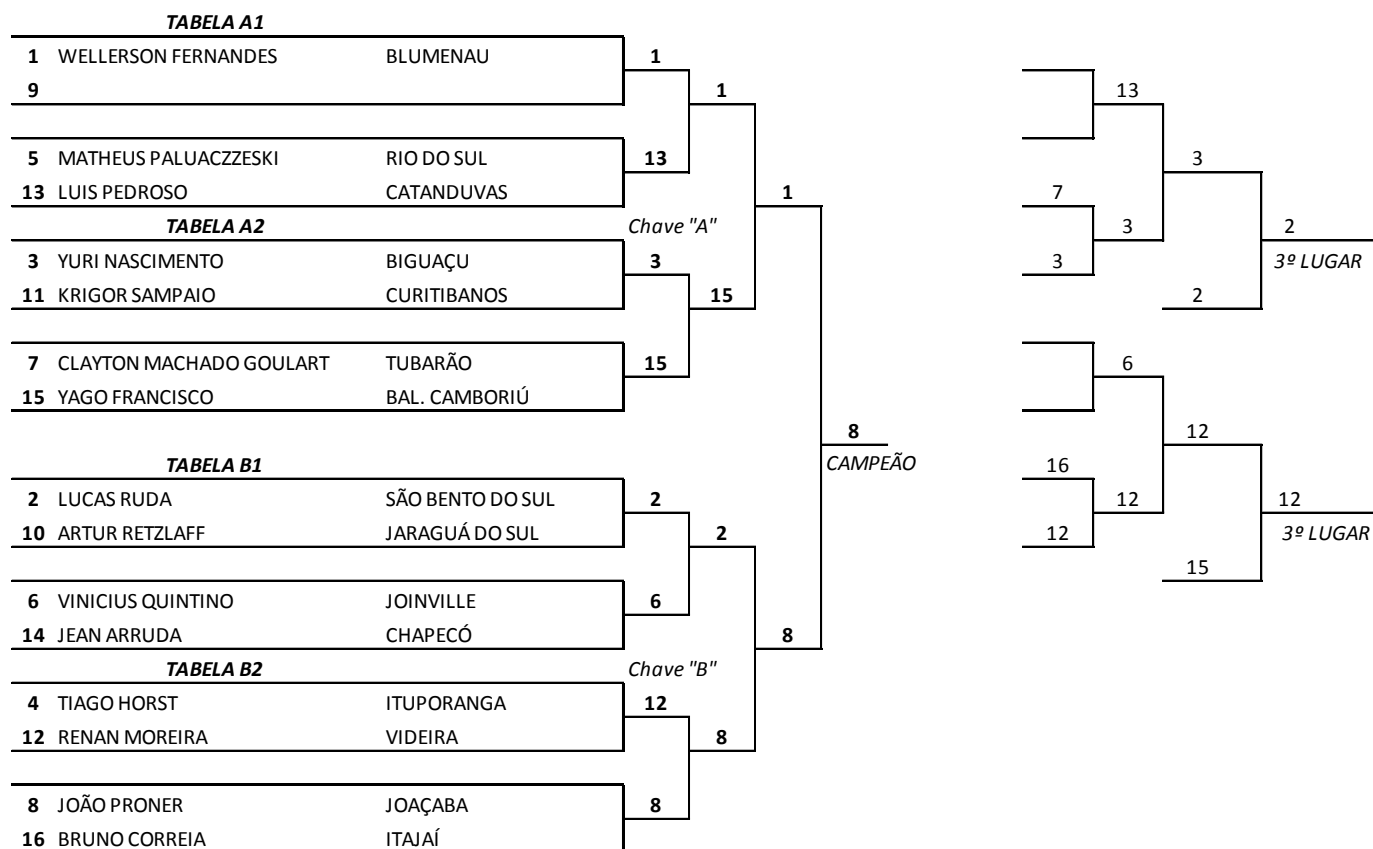

Modalidade: JUDÔ MASCULINO

Peso: SUPER LIGEIRO - 50 KG

SUPER LIGEIRO MASCULINO -48 KG			
Clas.	Atleta	Município	Pontos
1º	JOAO PRONER	JOAÇABA	13
2º	WELERSON FERNANDES	BLUMENAU	8
3º	LUCAS RUDA	SÃO BENTO DO SUL	5
3º	RENAN MOREIRA	VIDEIRA	5
5º	YURI NASCIMENTO	BIGUAÇU	2
5º	YAGO FRANCISCO	BAL. CAMBORIÚ	2
7º	LUIS PEDROSO	CATANDUVAS	1
7º	VINICIUS QUINTINO	JOINVILLE	1