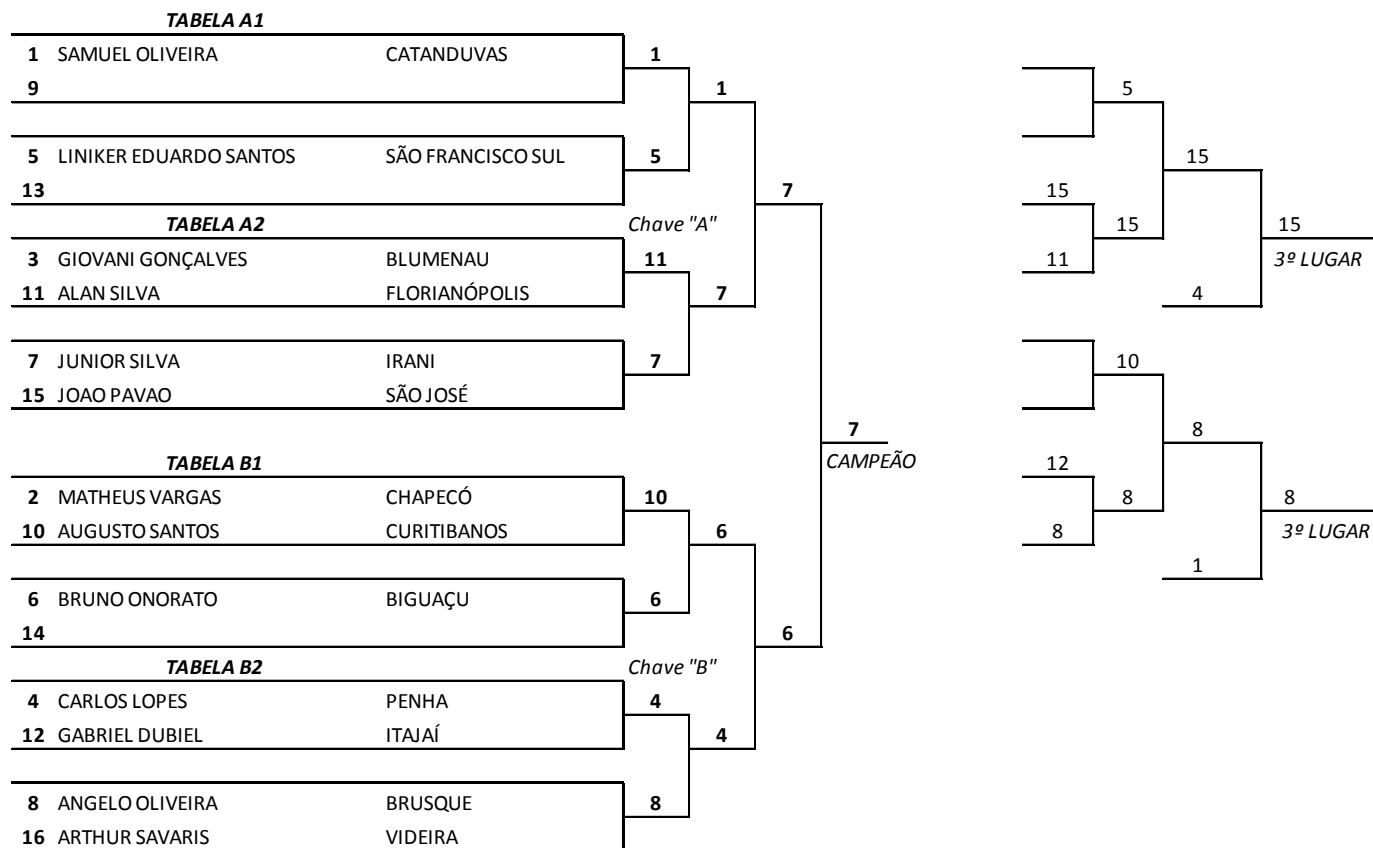

Modalidade: JUDÔ MASCULINO

Peso: LIGEIRO - 55 KG

LIGEIRO MASCULINO -55 KG			
Clas.	Atleta	Município	Pontos
1º	JUNIOR SILVA	IRANI	13
2º	BRUNO HONORATO	BIGUAÇU	8
3º	JOÃO PAVAO	SÃO JOSÉ	5
3º	ANGELO OLIVEIRA	BRUSQUE	5
5º	CARLOS LOPES	PENHA	2
5º	SAMUEL OLIVEIRA	CATANDUVAS	2
7º	LINEKER EDUARDO SANTOS	SÃO FRANCISCO DO SUL	1
7º	AUGUSTO SANTOS	CURITIBANOS	1