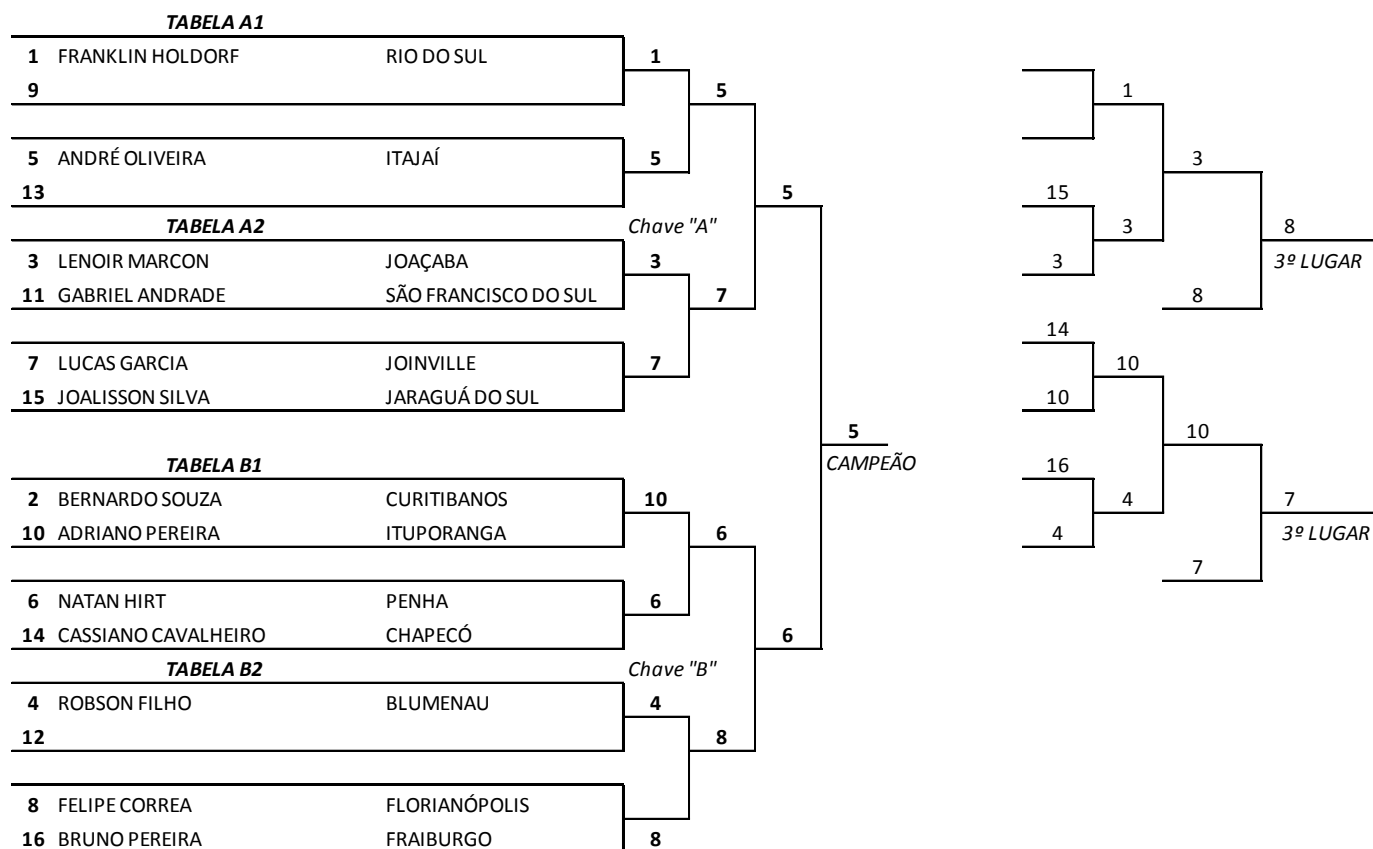

Modalidade: JUDÔ MASCULINO

Peso: **LEVE - 66 KG**

LEVE MASCULINO -66 KG			
Clas.	Atleta	Município	Pontos
1º	ANDRÉ OLIVEIRA	ITAJAÍ	13
2º	NATHAN HIRT	PENHA	8
3º	FELIPE CORREA	FLORIANÓPOLIS	5
3º	LUCAS GARCIA	JOINVILLE	5
5º	LEONIR MARCON	JOAÇABA	2
5º	ADRIANO PEREIRA	ITUPORANGA	2
7º	FRANKLIN HOLDORF	RIO DO SUL	1
7º	ROBSON FILHO	BLUMENAU	1