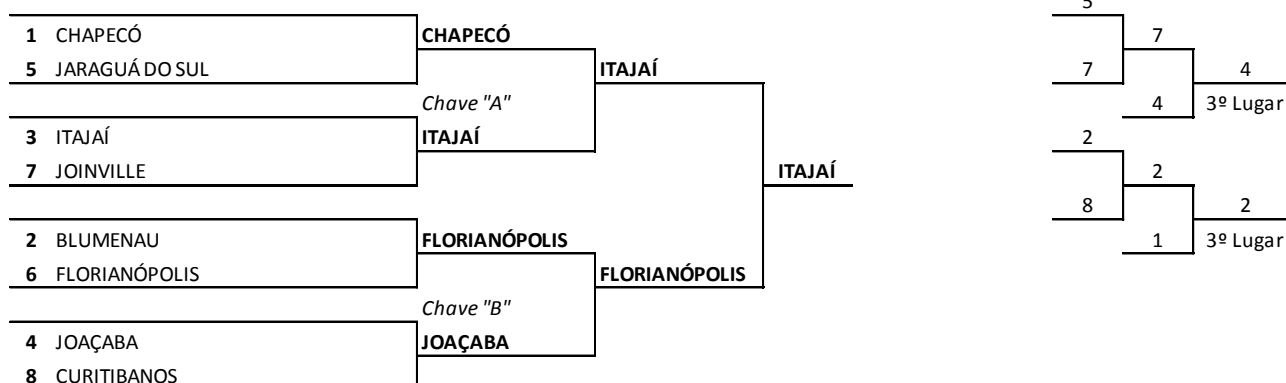

Modalidade: JUDÔ MASCULINO Peso:

EQUIPE

EQUIPE MASCULINO		
Clas.	Município	Pontos
1º	ITAJAÍ	13
2º	FLORIANÓPOLIS	8
3º	JOAÇABA	5
3º	BLUMENAU	5
5º	JOINVILLE	2
5º	CHAPECÓ	2
7º	JARAGUÁ DO SUL	1
7º	CURITIBANOS	1

VOLEIBOL			Local de competição: Ginásio de Esportes PAULO SCHIEFLER Rua: Nereu Ramos nº 351 – Centro					
Jogo	Sexo	Hora	Município [A]		X	Município [B]		Chave
365	M	09:00	PALHOÇA	0	X	3	JARAGUÁ DO SUL	3º/4º

PARCIAIS: 13/25 – 12/25 – 21/25

366	M	10:30	SÃO JOSÉ	1	X	3	RIO DO SUL	1º/2º

PARCIAIS: 13/25 – 26/24 – 22/25 – 19/25