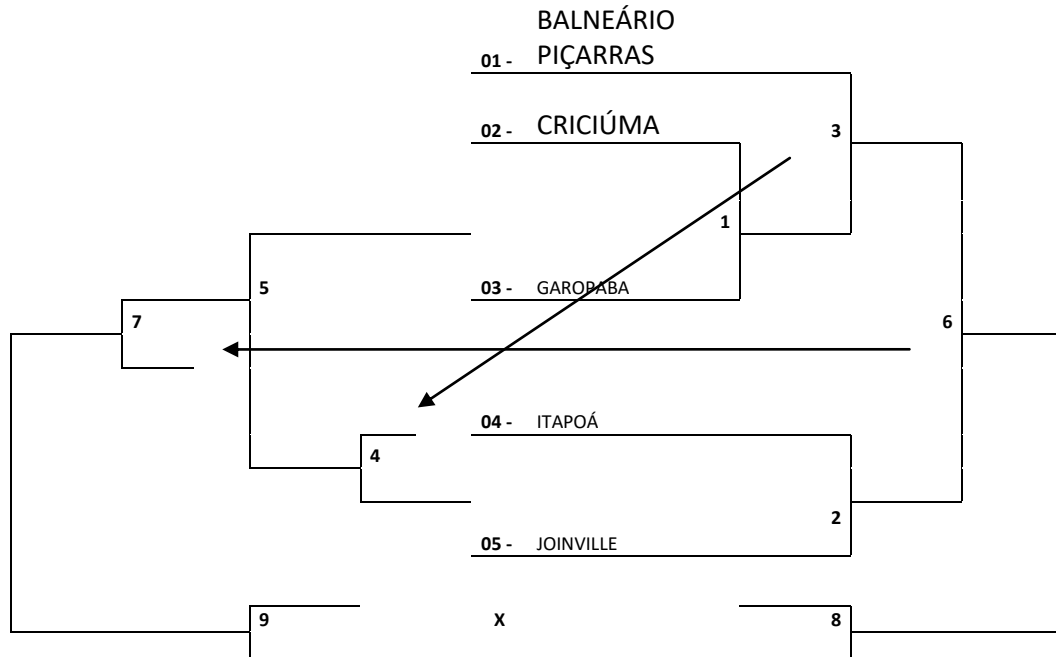

BEACH TENNIS

LOCAL DE COMPETIÇÃO	SOCIEDADE GINÁSTICA E DESPORTIVA SÃO BENTO RUA VIGANDO KOCH, 100 BAIRRO CENTRO – SÃO BENTO DO SUL INÍCIO: 9 HORAS	
PERÍODO DE COMPETIÇÃO	27 DE MAIO DE 2023	

PROGRAMAÇÃO PARA DIA 27/5/2023 – SÁBADO

BEACH TENNIS	SOCIEDADE GINÁSTICA E DESPORTIVA SÃO BENTO RUA VIGANDO KOCH, 100 BAIRRO CENTRO – SÃO BENTO DO SUL	

JOGO	NAIPE	HORA	MUNICÍPIO	X	MUNICÍPIO	CHAVE
1	F	9:00	CRICIÚMA	X	GAROPABA	ELIM
2	F		ITAPOÁ	X	JOINVILLE	ELIM
3	F		BALNEÁRIO PIÇARRAS	X	VENC JOGO 1	ELIM
4	F		PERD JOGO 3	X	PERD JOGO 2	ELIM
5	F		PERD JOGO 1	X	PERD JOGO 4	ELIM
6	F		VENC JOGO 3	X	VENC JOGO 2	ELIM
7	F		VENC JOGO 5	X	PERD JOGO 6	ELIM
8	F		VENC JOGO 6	X	VENC JOGO 7	ELIM
9	F		VENC JOGO 6	X	VENC JOGO 7	S/N