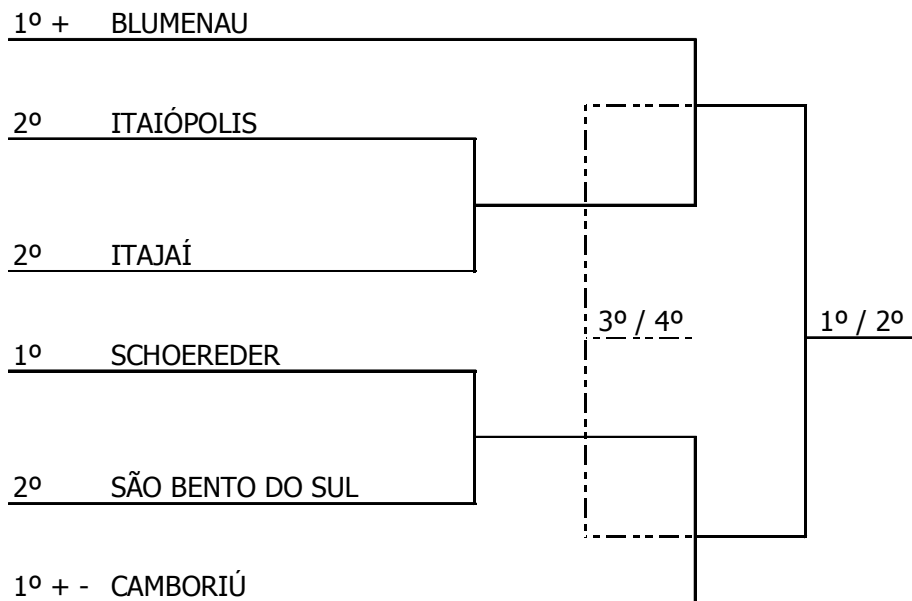

VOLEIBOL			Local: Ginásio de Esportes Ralf Knaesel				
Jogo	Sexo	Hora	Município [A]	X	Município [B]	Chave	
99	F	13:00	SÃO FRANCISCO DO SUL 0	X	03 JOINVILLE	A	
PARCIAIS: 11/25 – 24/26 – 19/25							
100	F	14:30	JARAGUÁ DO SUL 03	X	02 BALNEÁRIO CAMBORIÚ	C	
PARCIAIS: 23/25 – 25/23 – 25/16 – 18/25 – 15/09							
101	F	16:00	BLUMENAU 03	X	0 GUARAMIRIM	C	
PARCIAIS: 25/18 – 25/20 – 25/14							
102	F	17:30	POMERODE 03	X	02 TIMBÓ	B	
PARCIAIS: 18/25 – 17/25 – 25/13 – 25/20 – 15/7							

Click Here to upgrade to Unlimited Pages and Expanded Features

RODÁDIO DAS CHAVES PARA A 2ª FASE

BASQUETEBOLO FEMININO

FUTSAL FEMININO

ROTEIRO DAS CHAVES PARA A 2ª FASE

FUTSAL MASCULINO

VOLEIBOL FEMININO

PARA O DIA 05/07/2013 – SEXTA FEIRA

BASQUETEBOL			Local: Ginásio de Esportes do Colégio Sinodal Dr. Blumenau				
Jogo	Sexo	Hora	Município [A]	X	Município [B]	Chave	
103	F	08:30	PORTO UNIÃO	X	ITAJAÍ	ELIM	
104	F	10:00	BALNEÁRIO CAMBORIÚ	X	BALNEÁRIO PIÇARRAS	ELIM	
105	M	14:00	BARRA DO SUL	X	SÃO BENTO DO SUL	S/F	
106	M	15:30	BLUMENAU	X	ITAJAÍ	S/F	
107	F	17:00	BLUMENAU	X	VENC. JG. 103	S/F	
108	F	18:30	SÃO BENTO DO SUL	X	VENC. JG. 104	S/F	