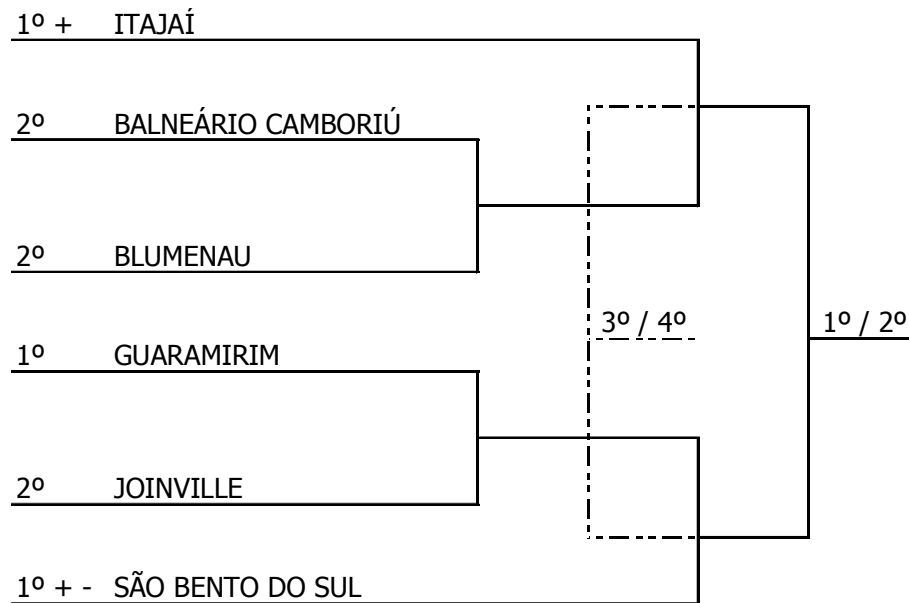

VOLEIBOL			Local: Ginásio de Esportes da EEB José Bonifácio				
Jogo	Sexo	Hora	Município [A]	X	Município [B]	Chave	
93	F	09:00	NOVA TRENTO 03	X	0 SÃO JOÃO BATISTA	B	
PARCIAIS: 25/9 – 25/07 – 25/11							
94	F	10:30	ASCURRA 03	X	01 SÃO BENTO DO SUL	A	
PARCIAIS: 25/21 – 25/20 – 16/25 – 26/24							
95	M	13:00	RIO NEGRINHO 0	X	03 GUARAMIRIM	A	
PARCIAIS: 15/25 – 15/25 – 11/25							
96	M	14:30	SÃO BENTO DO SUL 01	X	03 JOINVILLE	A	
PARCIAIS: 26/24 – 20/25 – 23/25 – 19/25							
97	M	16:00	GASPAR 03	X	01 BRUSQUE	B	
PARCIAIS: 25/21 – 21/25 – 27/25 – 25/15							
98	M	17:30	NAVEGANTES 0	X	03 BLUMENAU	B	
PARCIAIS: 8/25 – 15/25 – 20/25							

VOLEIBOL			Local: Ginásio de Esportes Ralf Knaesel				
Jogo	Sexo	Hora	Município [A]	X	Município [B]	Chave	
99	F	13:00	SÃO FRANCISCO DO SUL 0	X	03 JOINVILLE	A	
PARCIAIS: 11/25 – 24/26 – 19/25							
100	F	14:30	JARAGUÁ DO SUL 03	X	02 BALNEÁRIO CAMBORIÚ	C	
PARCIAIS: 23/25 – 25/23 – 25/16 – 18/25 – 15/09							
101	F	16:00	BLUMENAU 03	X	0 GUARAMIRIM	C	
PARCIAIS: 25/18 – 25/20 – 25/14							
102	F	17:30	POMERODE 03	X	02 TIMBÓ	B	
PARCIAIS: 18/25 – 17/25 – 25/13 – 25/20 – 15/7							

Click Here to upgrade to Unlimited Pages and Expanded Features

RODÁDIO DAS CHAVES PARA A 2ª FASE

BASQUETEBOLO FEMININO

FUTSAL FEMININO

ROTEIRO DAS CHAVES PARA A 2ª FASE

FUTSAL MASCULINO

VOLEIBOL FEMININO

PARA O DIA 05/07/2013 – SEXTA FEIRA