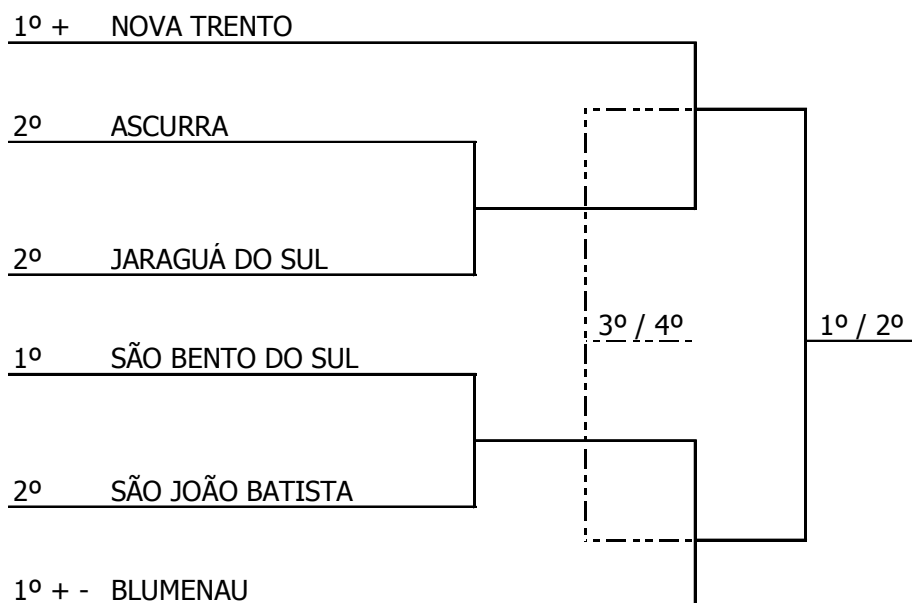

VOLEIBOL			Local: Ginásio de Esportes da EEB José Bonifácio				
Jogo	Sexo	Hora	Município [A]	X	Município [B]	Chave	
93	F	09:00	NOVA TRENTO 03	X	0 SÃO JOÃO BATISTA	B	
PARCIAIS: 25/9 – 25/07 – 25/11							
94	F	10:30	ASCURRA 03	X	01 SÃO BENTO DO SUL	A	
PARCIAIS: 25/21 – 25/20 – 16/25 – 26/24							
95	M	13:00	RIO NEGRINHO 0	X	03 GUARAMIRIM	A	
PARCIAIS: 15/25 – 15/25 – 11/25							
96	M	14:30	SÃO BENTO DO SUL 01	X	03 JOINVILLE	A	
PARCIAIS: 26/24 – 20/25 – 23/25 – 19/25							
97	M	16:00	GASPAR 03	X	01 BRUSQUE	B	
PARCIAIS: 25/21 – 21/25 – 27/25 – 25/15							
98	M	17:30	NAVEGANTES 0	X	03 BLUMENAU	B	
PARCIAIS: 8/25 – 15/25 – 20/25							

VOLEIBOL			Local: Ginásio de Esportes Ralf Knaesel				
Jogo	Sexo	Hora	Município [A]	X	Município [B]	Chave	
99	F	13:00	SÃO FRANCISCO DO SUL 0	X	03 JOINVILLE	A	
PARCIAIS: 11/25 – 24/26 – 19/25							
100	F	14:30	JARAGUÁ DO SUL 03	X	02 BALNEÁRIO CAMBORIÚ	C	
PARCIAIS: 23/25 – 25/23 – 25/16 – 18/25 – 15/09							
101	F	16:00	BLUMENAU 03	X	0 GUARAMIRIM	C	
PARCIAIS: 25/18 – 25/20 – 25/14							
102	F	17:30	POMERODE 03	X	02 TIMBÓ	B	
PARCIAIS: 18/25 – 17/25 – 25/13 – 25/20 – 15/7							

Click Here to upgrade to Unlimited Pages and Expanded Features

RODÁDIO DAS CHAVES PARA A 2ª FASE

BASQUETEBOLO FEMININO

FUTSAL FEMININO

ROTEIRO DAS CHAVES PARA A 2ª FASE

FUTSAL MASCULINO

VOLEIBOL FEMININO

PARA O DIA 05/07/2013 – SEXTA FEIRA

BASQUETEBOL			Local: Ginásio de Esportes do Colégio Sinodal Dr. Blumenau				
Jogo	Sexo	Hora	Município [A]	X	Município [B]	Chave	
103	F	08:30	PORTO UNIÃO	X	ITAJAÍ	ELIM	
104	F	10:00	BALNEÁRIO CAMBORIÚ	X	BALNEÁRIO PIÇARRAS	ELIM	
105	M	14:00	BARRA DO SUL	X	SÃO BENTO DO SUL	S/F	
106	M	15:30	BLUMENAU	X	ITAJAÍ	S/F	
107	F	17:00	BLUMENAU	X	VENC. JG. 103	S/F	
108	F	18:30	SÃO BENTO DO SUL	X	VENC. JG. 104	S/F	