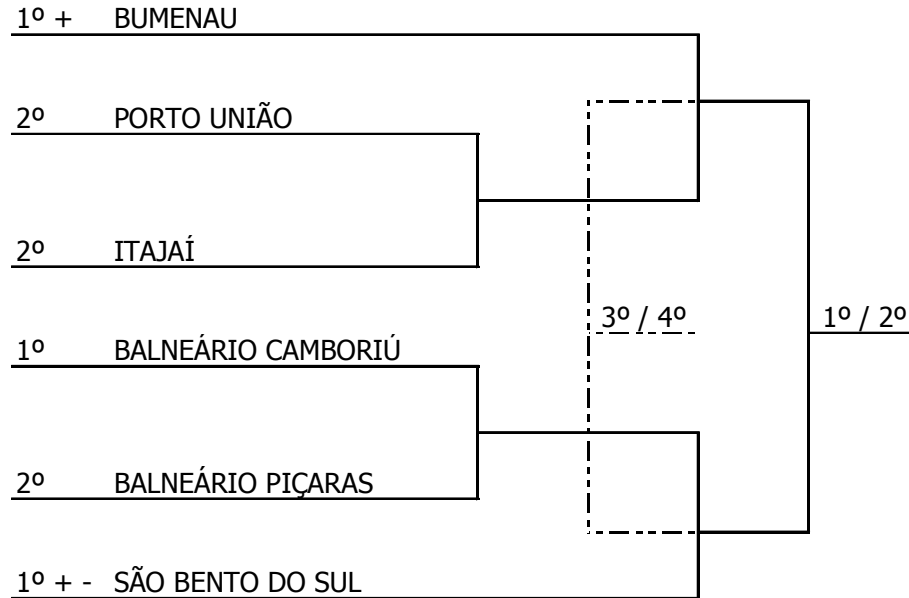

Click Here to upgrade to Unlimited Pages and Expanded Features

RODÁDIO DAS CHAVES PARA A 2ª FASE

BASQUETEBOLO FEMININO